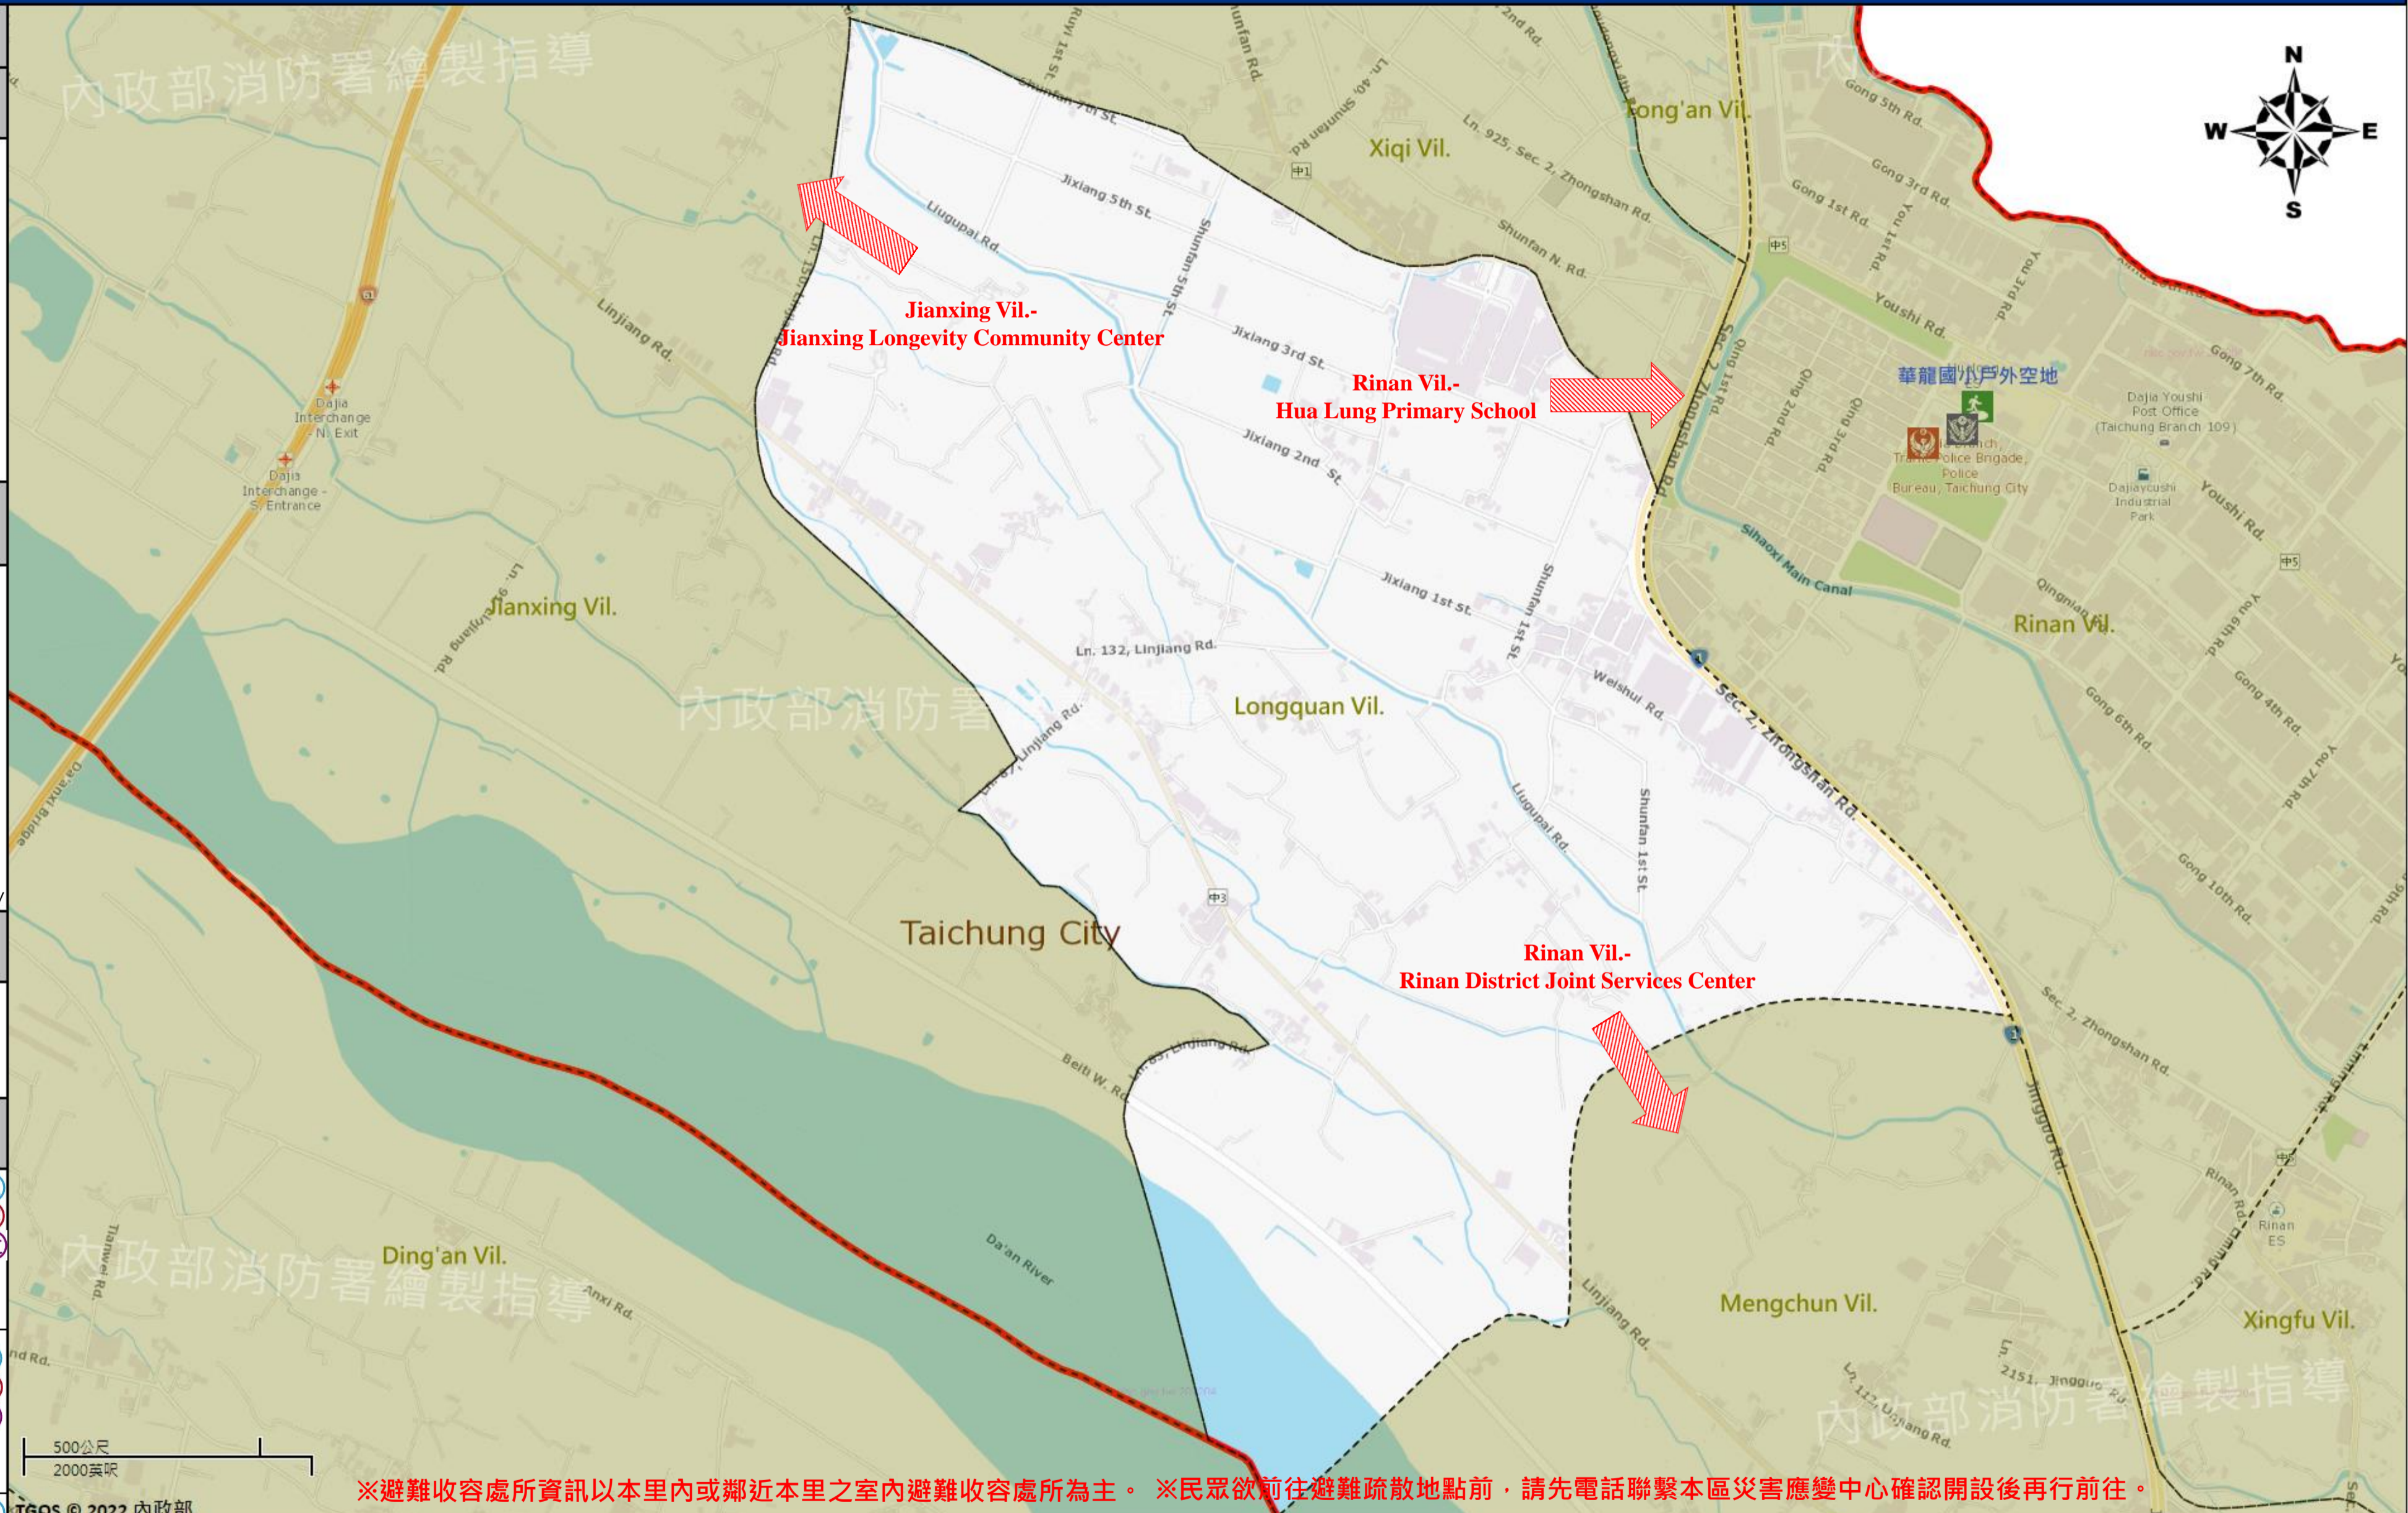

防災資訊表 Information Table
災害通報單位 Notification Unit
臺中市災害應變中心 Taichung EOC 04-23811119#567 大甲區災害應變中心 Dajia District EOC 04-26872101 警察局大甲分局 Police Department 04-26872039 消防局幼獅分隊 Fire Department 04-26810819 1999臺中市民一碼通 Citizen Helpline 1999

防災資訊網站
Emergency Information website

經濟部水利署防災資訊服務網 Water Resources Agency, Ministry of Economic Affairs https://fhy.wra.gov.tw/
行政院農委會土石流防災資訊網 Debris Flow Disaster Prevention Information http://246.swcb.gov.tw/
NCDR災害情資網 National Science and Technology Center for Disaster Reduction http://ceocdss.ncdr.nat.gov.tw/
臺中市政府水利局防災資訊網 Water Resources Bureau of Taichung City Government https://wrbeochi.taichung.gov.tw/TCSAFE/

緊急聯絡人
Emergency Contact person

里長 Chief of Longquan Vil.
陳廷旺 CHEN,TING-WANG
電話 Tel. : (04)26813675
手機 Phone Number : 0910-531111

避難收容處所
Evacuation Shelter

名稱(Name) : Hua Lung Primary School 地址(add.) : No. 1, Gong 2nd Rd. 聯絡電話(Tel.) : 04-26872101 容納人數(Capacity) : 2702人(people)	
名稱(Name) : Jianxing Longevity Community Center 地址(add.) : No. 25-10, Ruyi Rd. 聯絡電話(Tel.) : 04-26872101 容納人數(Capacity) : 48人(people)	
名稱(Name) : Rinan District Joint Services Center 地址(add.) : No. 317, Sec. 2, Zhongshan Rd. 聯絡電話(Tel.) : 04-26872101 容納人數(Capacity) : 221人(people)	

直升機停機處
Heliport Info

名稱 :
轄區分隊(電話) :

大甲區公所2022年6月製作
Made in Jun 2022 by Dajia District, Taichung City

※避難收容處所資訊以本里內或鄰近本里之室內避難收容處所為主。※民眾欲前往避難疏散地點前，請先電話聯繫本區災害應變中心確認開設後再行前往。

圖例 legend	防災 Disaster	道路 Road			設施 Facilities			界線 Administrative boundary
	避難疏散方向 Evacuation route	一般道路 Road	省道 Provincial Road	室外避難處所 Outdoor Shelter	室內避難處所 Indoor Shelter	民生物資儲備處所 Material reserve	區行政界線 District level	
歷史淹水點位 History Flooding Point	縣道 County highway	快速道路 Expressway	醫療機構 Medical Facility	警察單位 Police Departmet	消防單位 Fire Department	里行政界線 Village level		
歷史坡地災害 History slope point	國道 Highway	臺灣鐵路 TRA	社福機構(身障) Disabled Persons	社福機構(老人) Elderly welfare institution	社福機構(兒少) Children welfare	臺中市市民防災手冊 Taichung Citizen Disaster Prevention Guide		
	臺灣高鐵 THSR	台中捷運 TMRA	一般護理之家 Nursing Home	災害應變中心 Emergency Operation Center	直升機停機處 Heliport