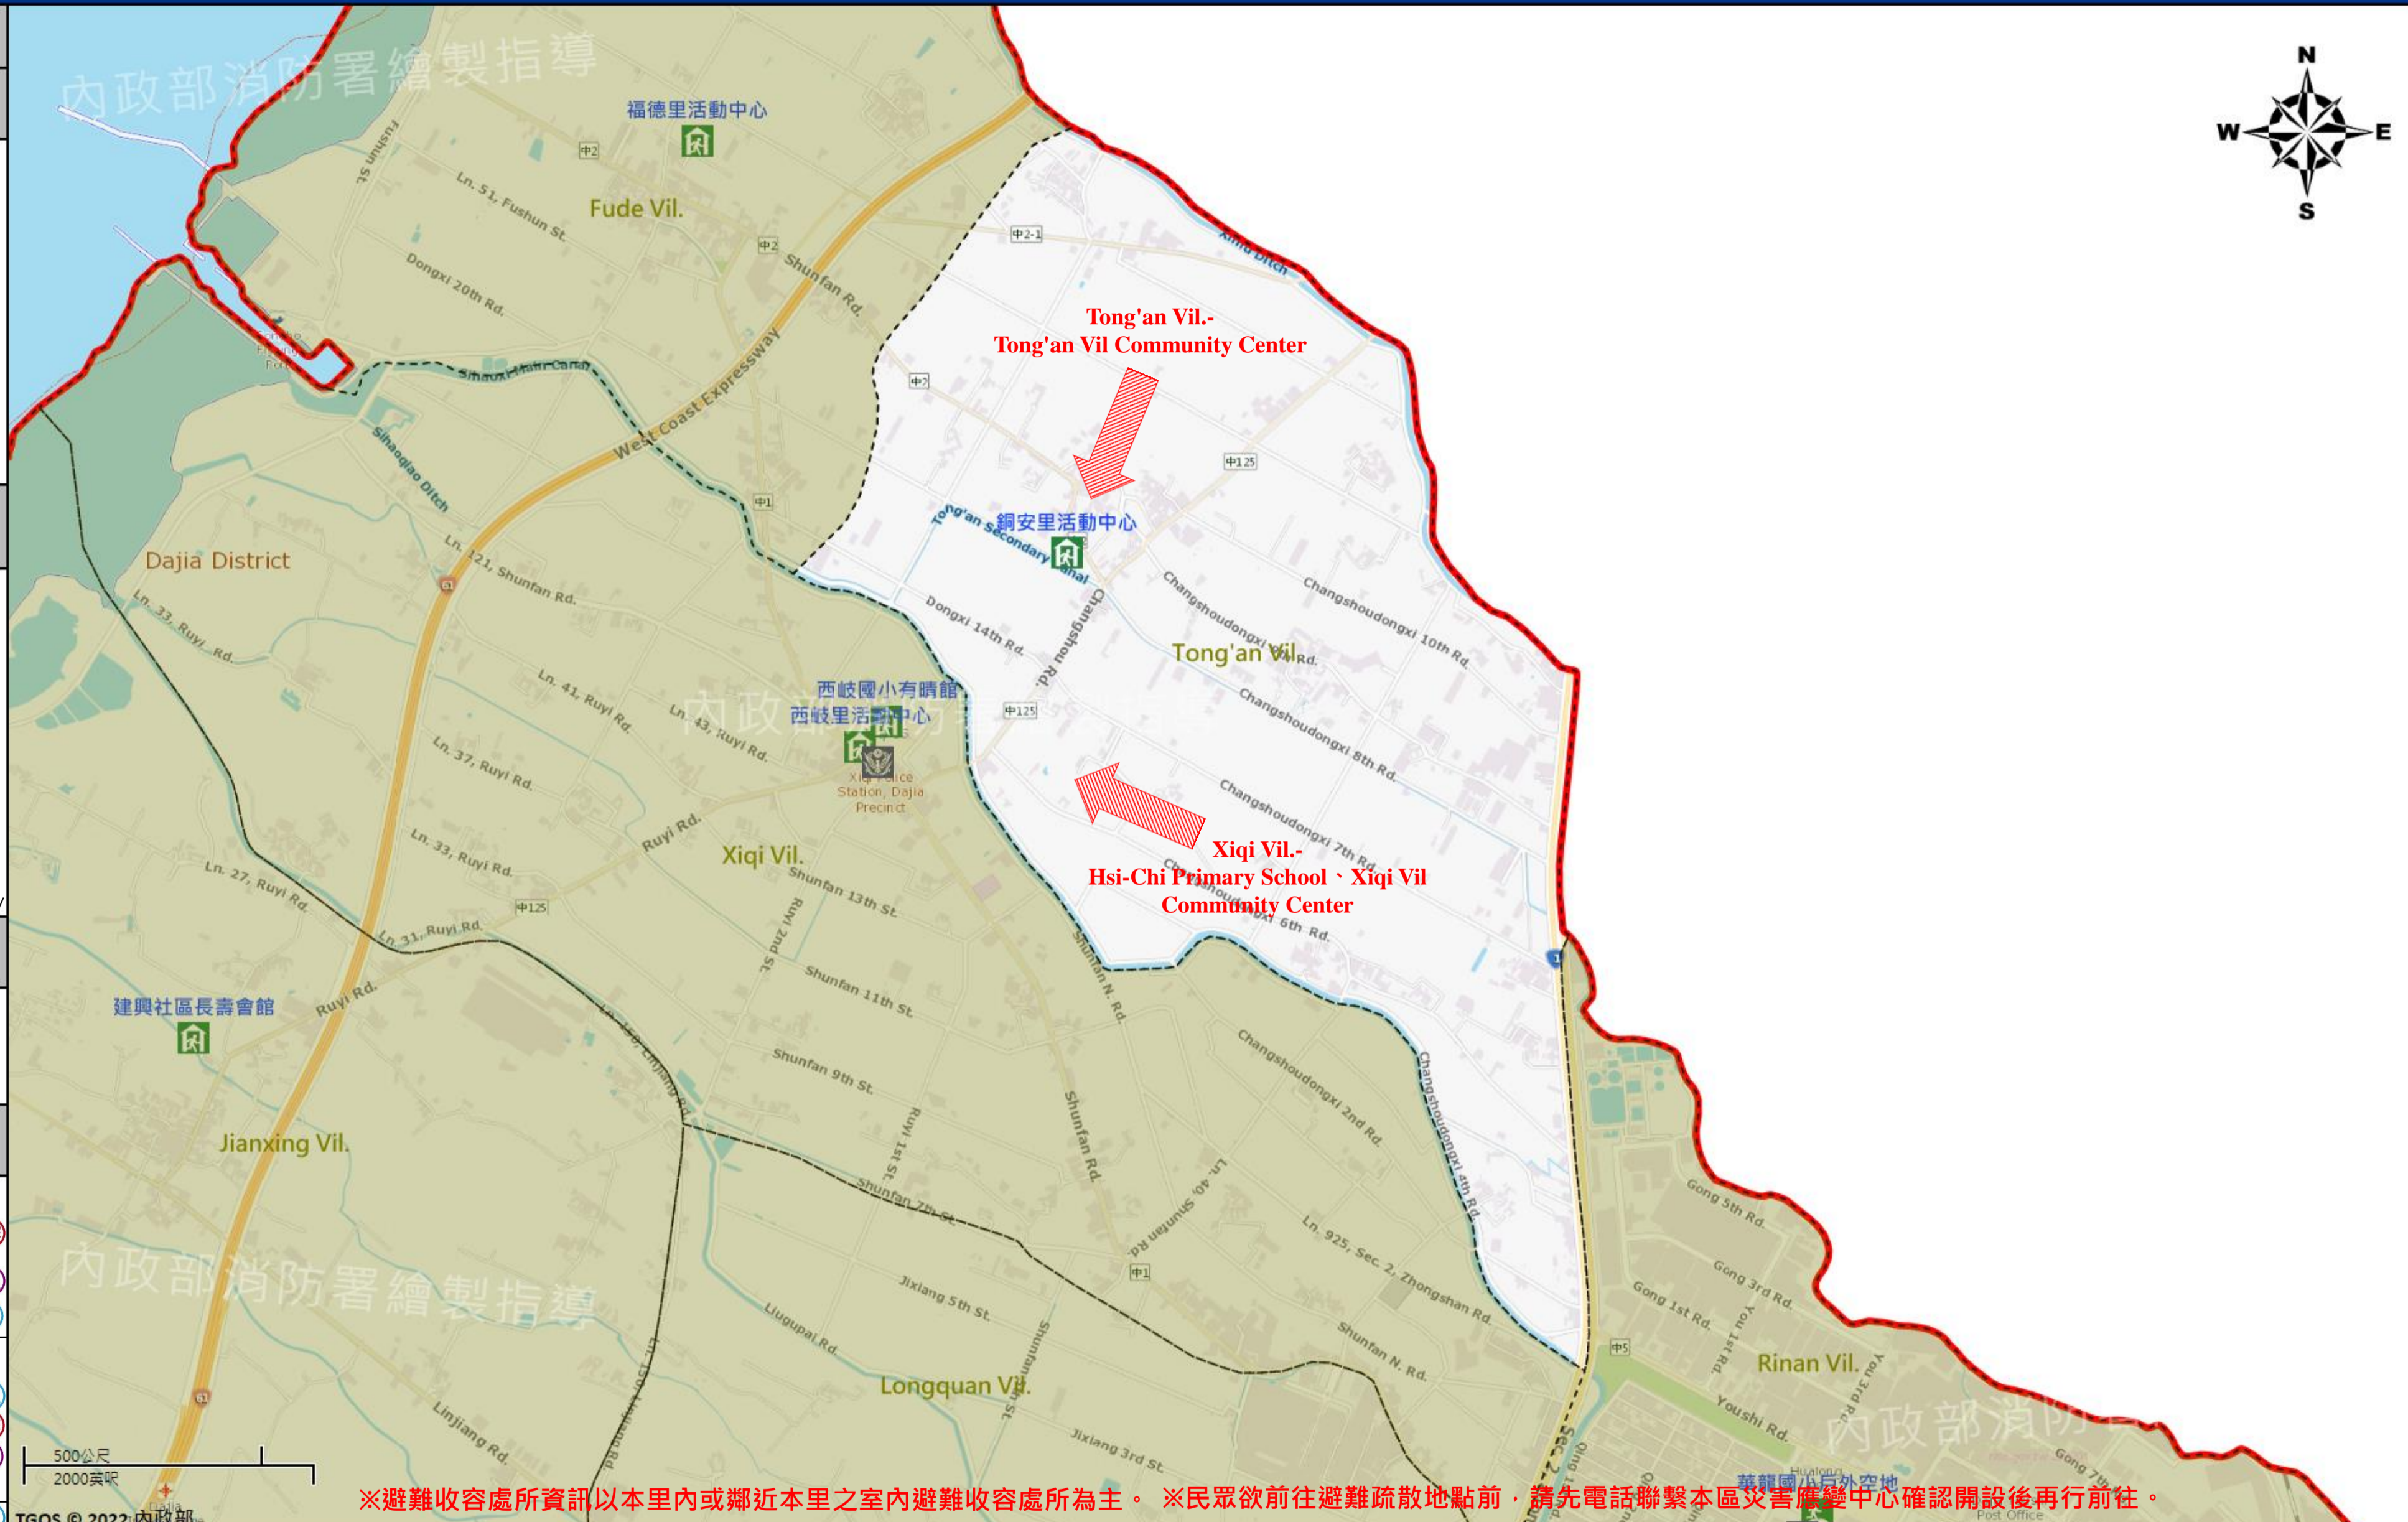

直升機停機處 Heliport Info

名稱 :
轄區分隊(電話) :

大甲區公所2022年6月製作
Made in Jun 2022 by Dajia District, Taichung City

※避難收容處所資訊以本里內或鄰近本里之室內避難收容處所為主。 ※民眾欲前往避難疏散地點前，請先電話聯繫本區災害應變中心確認開設後再行前往。

圖例 legend	防災 Disaster	道路 Road			設施 Facilities			界線 Administrative boundary
	避難疏散方向 Evacuation route	一般道路 Road	省道 Provincial Road	室外避難處所 Outdoor Shelter	室內避難處所 Indoor Shelter	民生物資儲備處所 Material reserve	區行政界線 District level	
歷史淹水點位 History Flooding Point	縣道 County highway	快速道路 Expressway	醫療機構 Medical Facility	警察單位 Police Departmet	消防單位 Fire Department	里行政界線 Village level		
歷史坡地災害 History slope point	國道 Highway	臺灣鐵路 TRA	社福機構(身障) Disabled Persons	社福機構(老人) Elderly welfare institution	社福機構(兒少) Children welfare	臺中市市民防災手冊 Taichung Citizen Disaster Prevention Guide		
	臺灣高鐵 THSR	台中捷運 TMRA	一般護理之家 Nursing Home	災害應變中心 Emergency Operation Center	直升機停機處 Heliport			