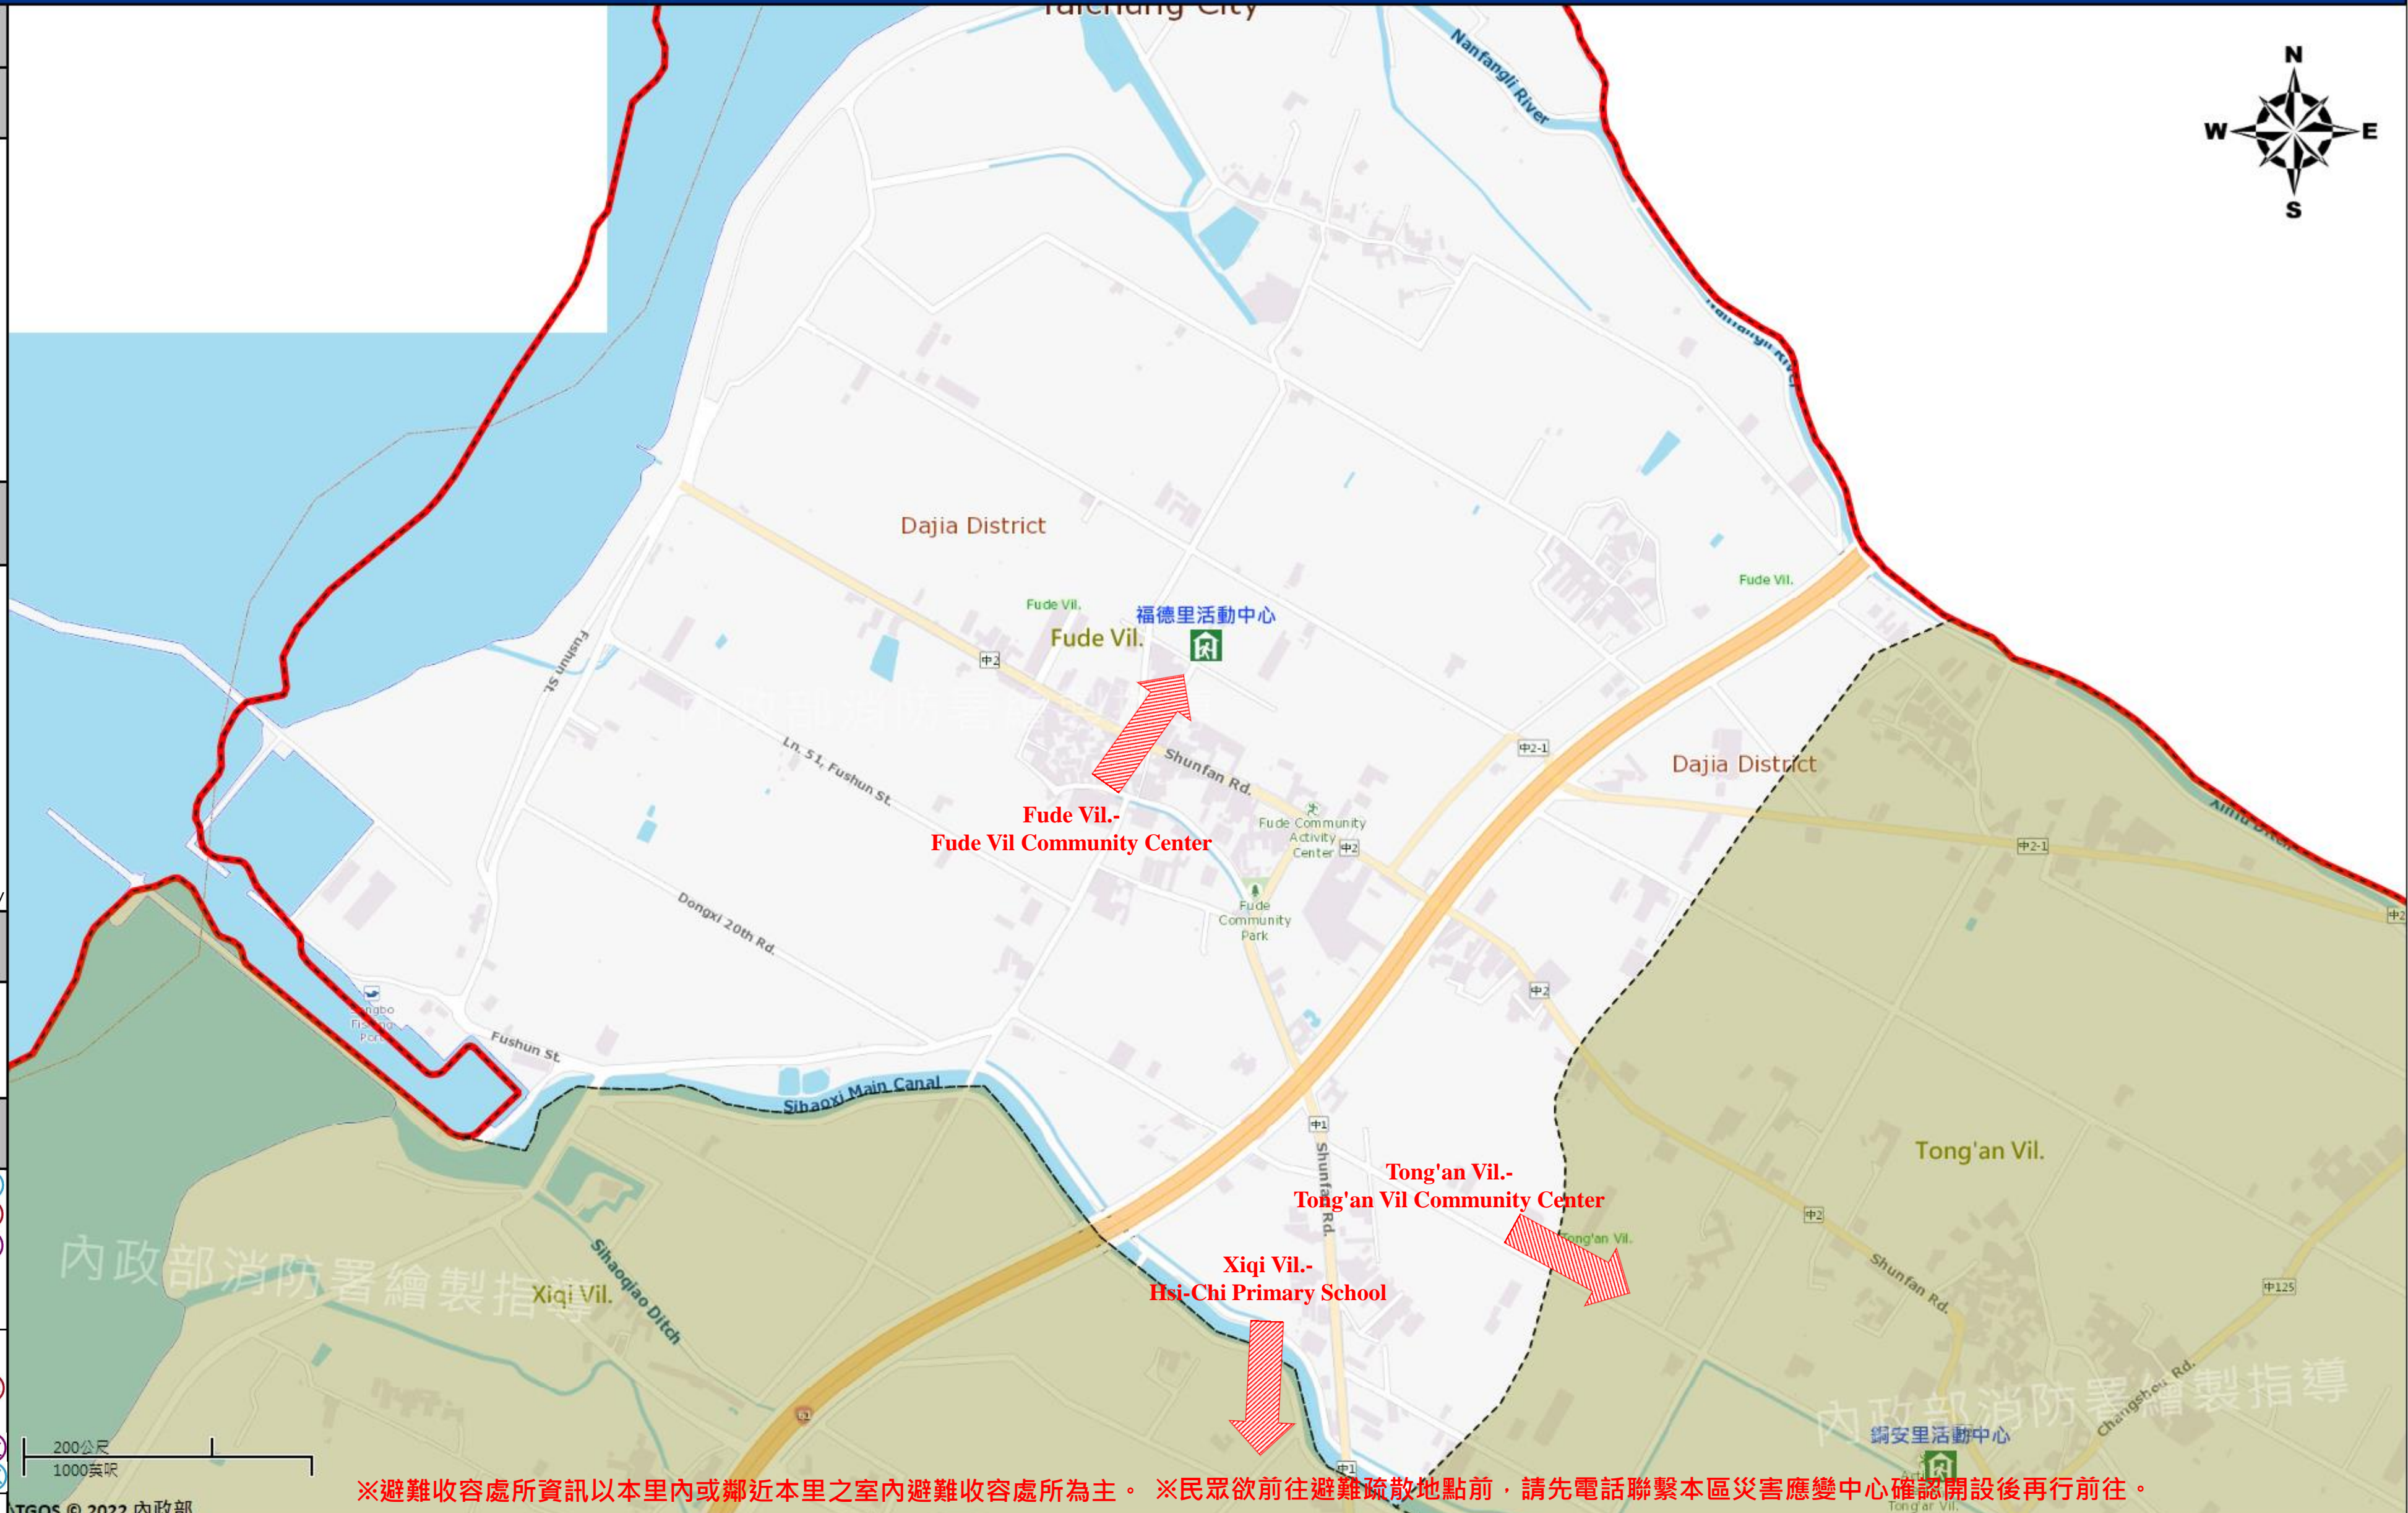

防災資訊表 Information Table
災害通報單位 Notification Unit
臺中市災害應變中心 Taichung EOC 04-23811119#567 大甲區災害應變中心 Dajia District EOC 04-26872101 警察局大甲分局 Police Department 04-26872039 消防局幼獅分隊 Fire Department 04-26810819 1999臺中市民一碼通 Citizen Helpline 1999

防災資訊網站 Emergency Information website

經濟部水利署防災資訊服務網 Water Resources Agency, Ministry of Economic Affairs https://fhy.wra.gov.tw/
行政院農委會土石流防災資訊網 Debris Flow Disaster Prevention Information http://246.swcb.gov.tw/
NCDR災害情資網 National Science and Technology Center for Disaster Reduction http://ceodss.ncdr.nat.gov.tw/
臺中市政府水利局防災資訊網 Water Resources Bureau of Taichung City Government https://wrbeochi.taichung.gov.tw/TCSAFE/

緊急聯絡人 Emergency Contact person

里長 Chief of Fude Vil.
莊金波 ZHUANG, JIN-PO
電話 Tel. : (04)26815842
手機 Phone Number : 0910-599437

避難收容處所 Evacuation Shelter

名稱(Name) : Fude Vil Community Center
地址(add.) : No. 204-5, Shunfan Rd.
聯絡電話(Tel.) : 04-26872101
容納人數(Capacity) : 158人(people)

名稱(Name) : Tong'an Vil Community Center
地址(add.) : No. 79-6, Changshou Rd.
聯絡電話(Tel.) : 04-26872101
容納人數(Capacity) : 139人(people)

名稱(Name) : Hsi-Chi Primary School
地址(add.) : No. 96, Shunfan Rd.
聯絡電話(Tel.) : 04-26872101
容納人數(Capacity) : 280人(people)

直升機停機處 Heliport Info

名稱 :
轄區分隊(電話) :

大甲區公所2022年6月製作
Made in Jun 2022 by Dajia District, Taichung City

※避難收容處所資訊以本里內或鄰近本里之室內避難收容處所為主。※民眾欲前往避難疏散地點前，請先電話聯繫本區災害應變中心確認開設後再行前往。

圖例 legend	防災 Disaster	道路 Road		設施 Facilities			界線 Administrative boundary
	避難疏散方向 Evacuation route	一般道路 Road	省道 Provincial Road	室外避難處所 Outdoor Shelter	室內避難處所 Indoor Shelter	民生物資儲備處所 Material reserve	區行政界線 District level
歷史淹水點位 History Flooding Point	縣道 County highway	快速道路 Expressway	醫療機構 Medical Facility	警察單位 Police Department	消防單位 Fire Department	里行政界線 Village level	
歷史坡地災害 History slope point	國道 Highway	臺灣鐵路 TRA	社福機構(身障) Disabled Persons	社福機構(老人) Elderly welfare institution	社福機構(兒少) Children welfare	臺中市市民防災手冊 Taichung Citizen Disaster Prevention Guide	
	臺灣高鐵 THSR	台中捷運 TMRA	一般護理之家 Nursing Home	災害應變中心 Emergency Operation Center	直升機停機處 Heliport