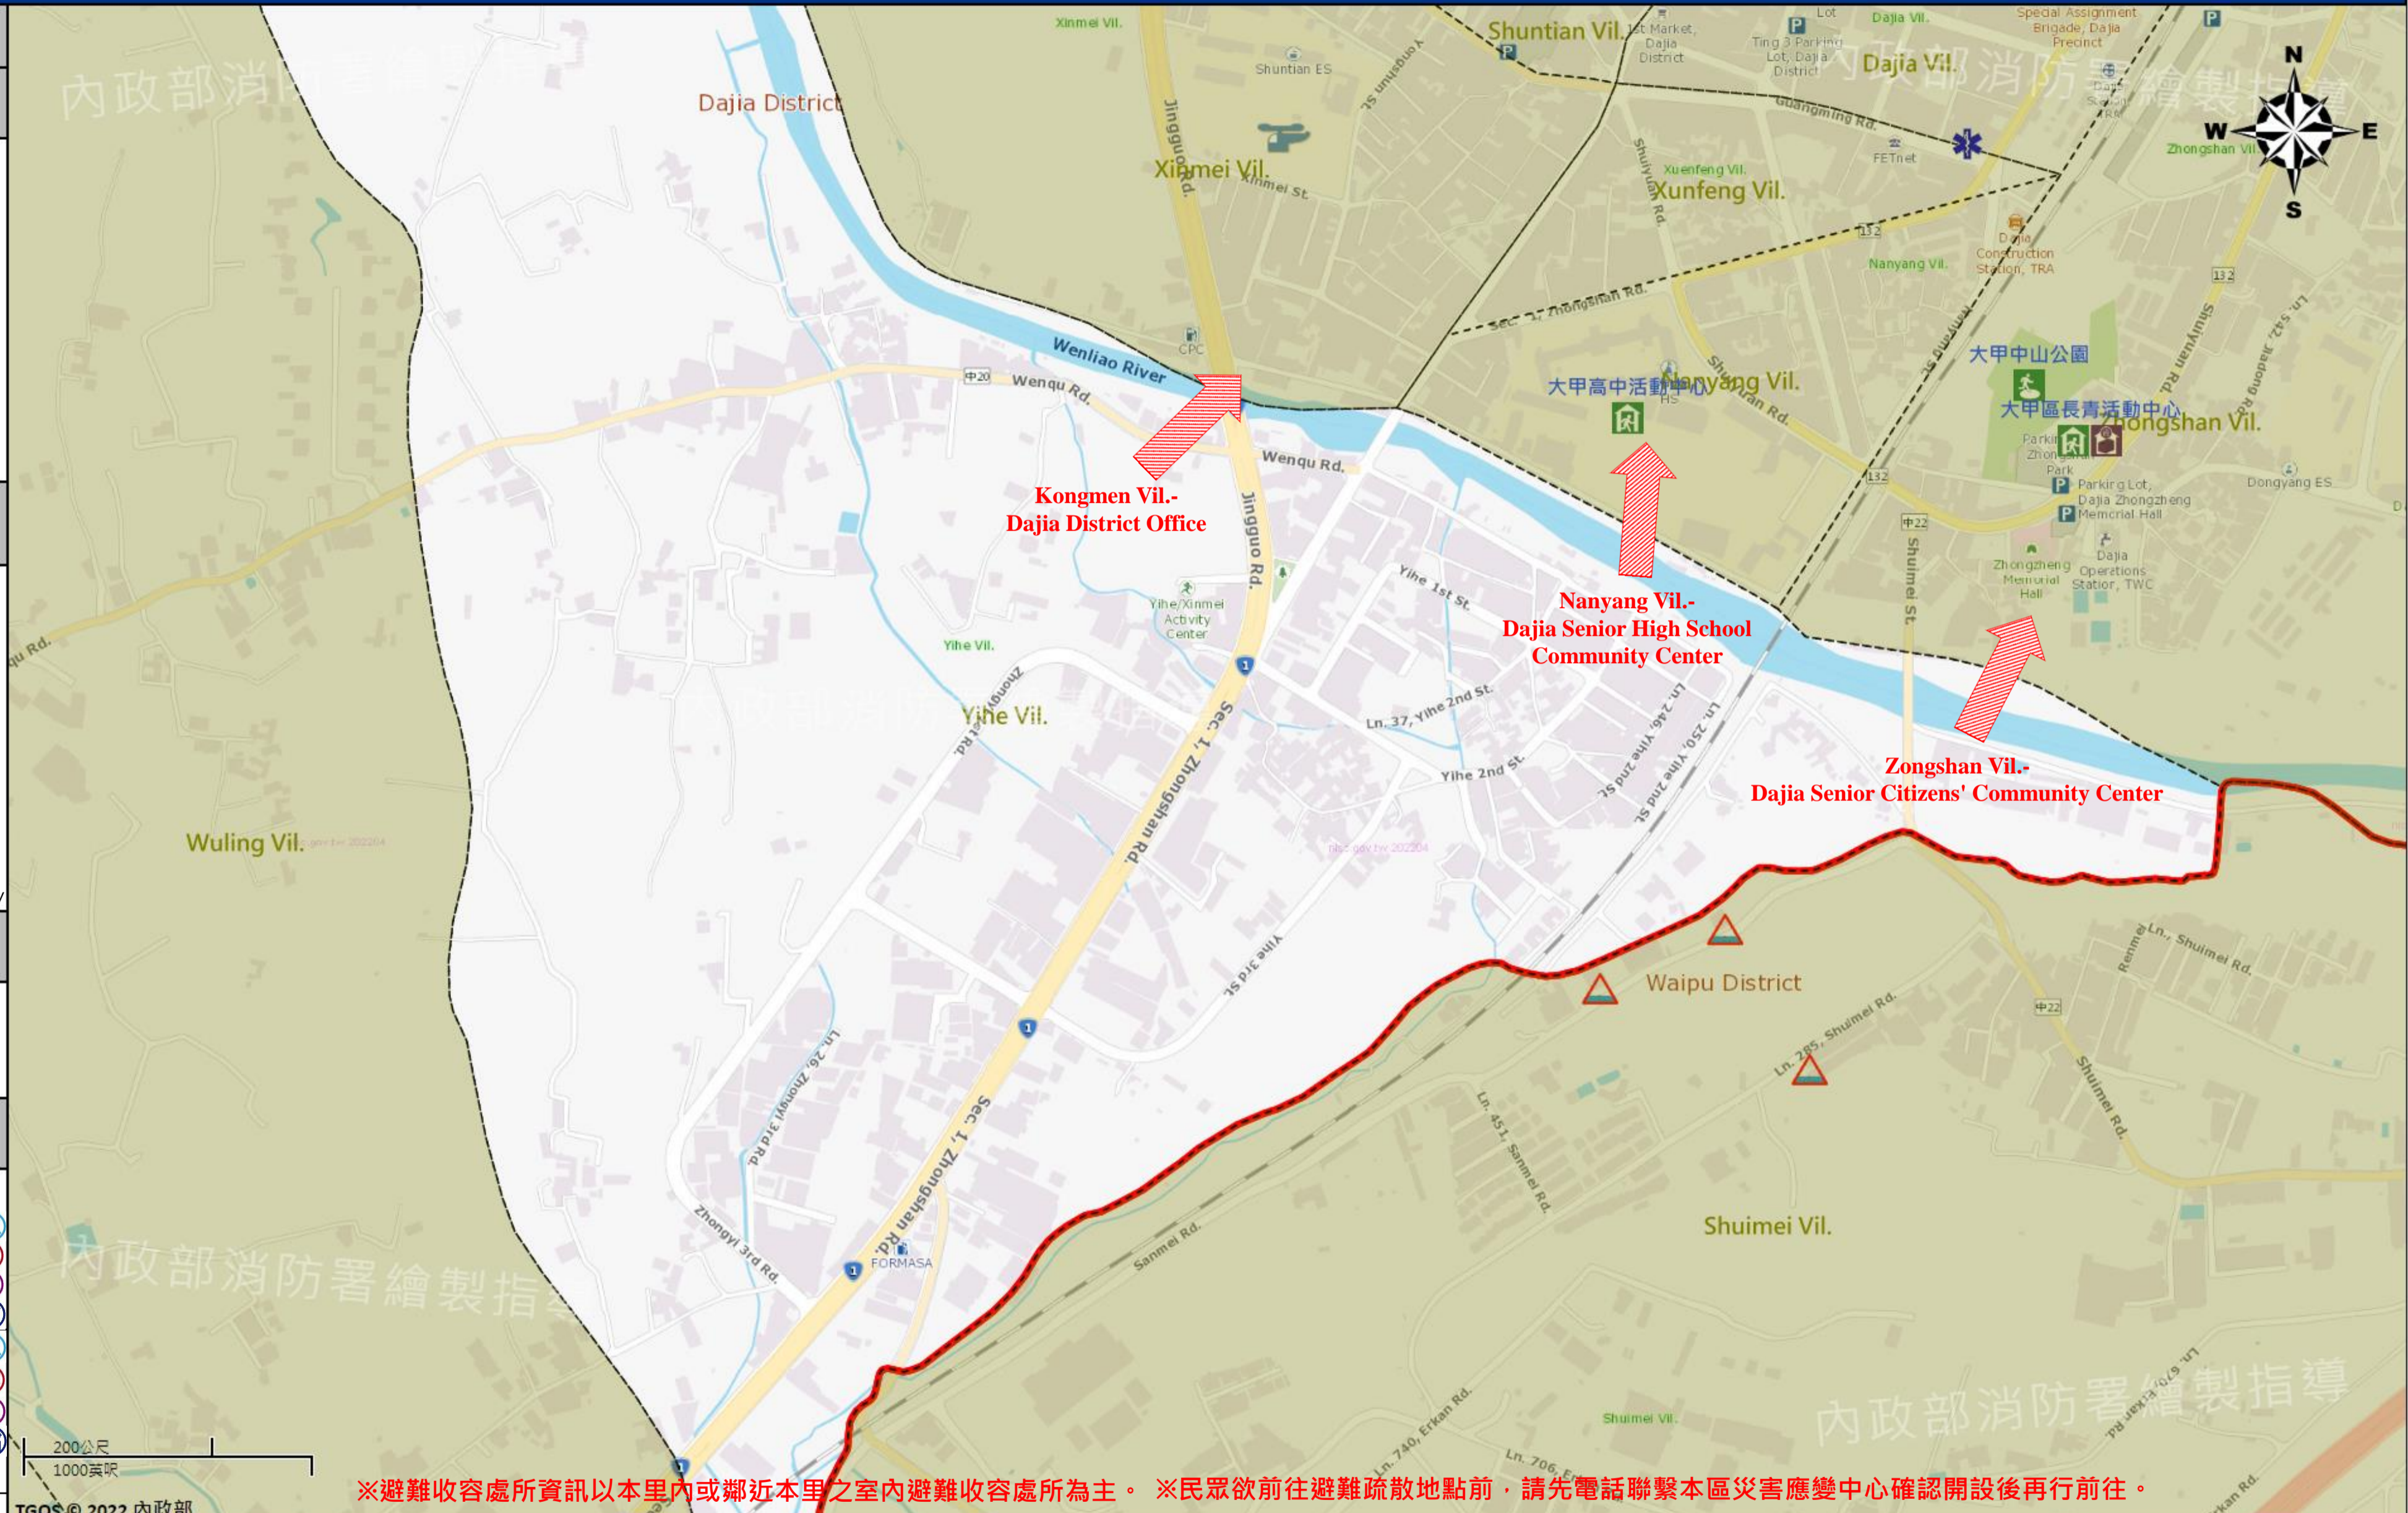

防災資訊表 Information Table
災害通報單位 Notification Unit
臺中市災害應變中心 Taichung EOC 04-23811119#567 大甲區災害應變中心 Dajia District EOC 04-26872101 警察局大甲分局 Police Department 04-26872039 消防局大甲分隊 Fire Department 04-26872300 1999臺中市民一碼通 Citizen Helpline 1999

防災資訊網站
Emergency Information website

經濟部水利署防災資訊服務網 Water Resources Agency, Ministry of Economic Affairs https://fhy.wra.gov.tw/
行政院農委會土石流防災資訊網 Debris Flow Disaster Prevention Information http://246.swcb.gov.tw/
NCDR災害情資網 National Science and Technology Center for Disaster Reduction http://ceocdss.ncdr.nat.gov.tw/
臺中市政府水利局防災資訊網 Water Resources Bureau of Taichung City Government https://wrbeochi.taichung.gov.tw/TCSAFE/

緊急聯絡人
Emergency Contact person

里長 Chief of Yihe Vil.
洪黃素貞 HONG HUANG SU ZHEN
電話 Tel. : (04)26881088
手機 Phone Number : 0972-368138

避難收容處所
Evacuation Shelter

名稱(Name) : Dajia District Office
地址(addr.) : No. 52, Minquan Rd.
聯絡電話(Tel.) : 04-26872101
容納人數(Capacity) : 2718人(people)

名稱(Name) : Dajia Senior Citizens' Community Center
地址(addr.) : No. 167, Shuiyuan Rd.
聯絡電話(Tel.) : 04-26872101
容納人數(Capacity) : 525人(people)

名稱(Name) : Dajia Senior High School Community Center
地址(addr.) : No. 720, Sec. 1, Zhongshan Rd.
聯絡電話(Tel.) : 04-26872101
容納人數(Capacity) : 598人(people)

直升機停機處
Heliport Info

名稱：順天國小
轄區分隊(電話)：大甲分隊(04-26872300)

大甲區公所2022年6月製作
Made in Jun 2022 by Dajia District, Taichung City

※避難收容處所資訊以本里內或鄰近本里之室內避難收容處所為主。※民眾欲前往避難疏散地點前，請先電話聯繫本區災害應變中心確認開設後再行前往。

圖例 legend	防災 Disaster	道路 Road			設施 Facilities			界線 Administrative boundary
	避難疏散方向 Evacuation route	一般道路 Road	省道 Provincial Road	室外避難處所 Outdoor Shelter	室內避難處所 Indoor Shelter	民生物資儲備處所 Material reserve	區行政界線 District level	
	歷史淹水點位 History Flooding Point	縣道 County highway	快速道路 Expressway	醫療機構 Medical Facility	警察單位 Police Department	消防單位 Fire Department	里行政界線 Village level	
	歷史坡地災害 History slope point	國道 Highway	臺灣鐵路 TRA	社福機構(身障) Disabled Persons	社福機構(老人) Elderly welfare institution	社福機構(兒少) Children welfare	臺中市市民防災手冊 Taichung Citizen Disaster Prevention Guide	
		臺灣高鐵 THSR	台中捷運 TMRA	一般護理之家 Nursing Home	災害應變中心 Emergency Operation Center	直升機停機處 Heliport