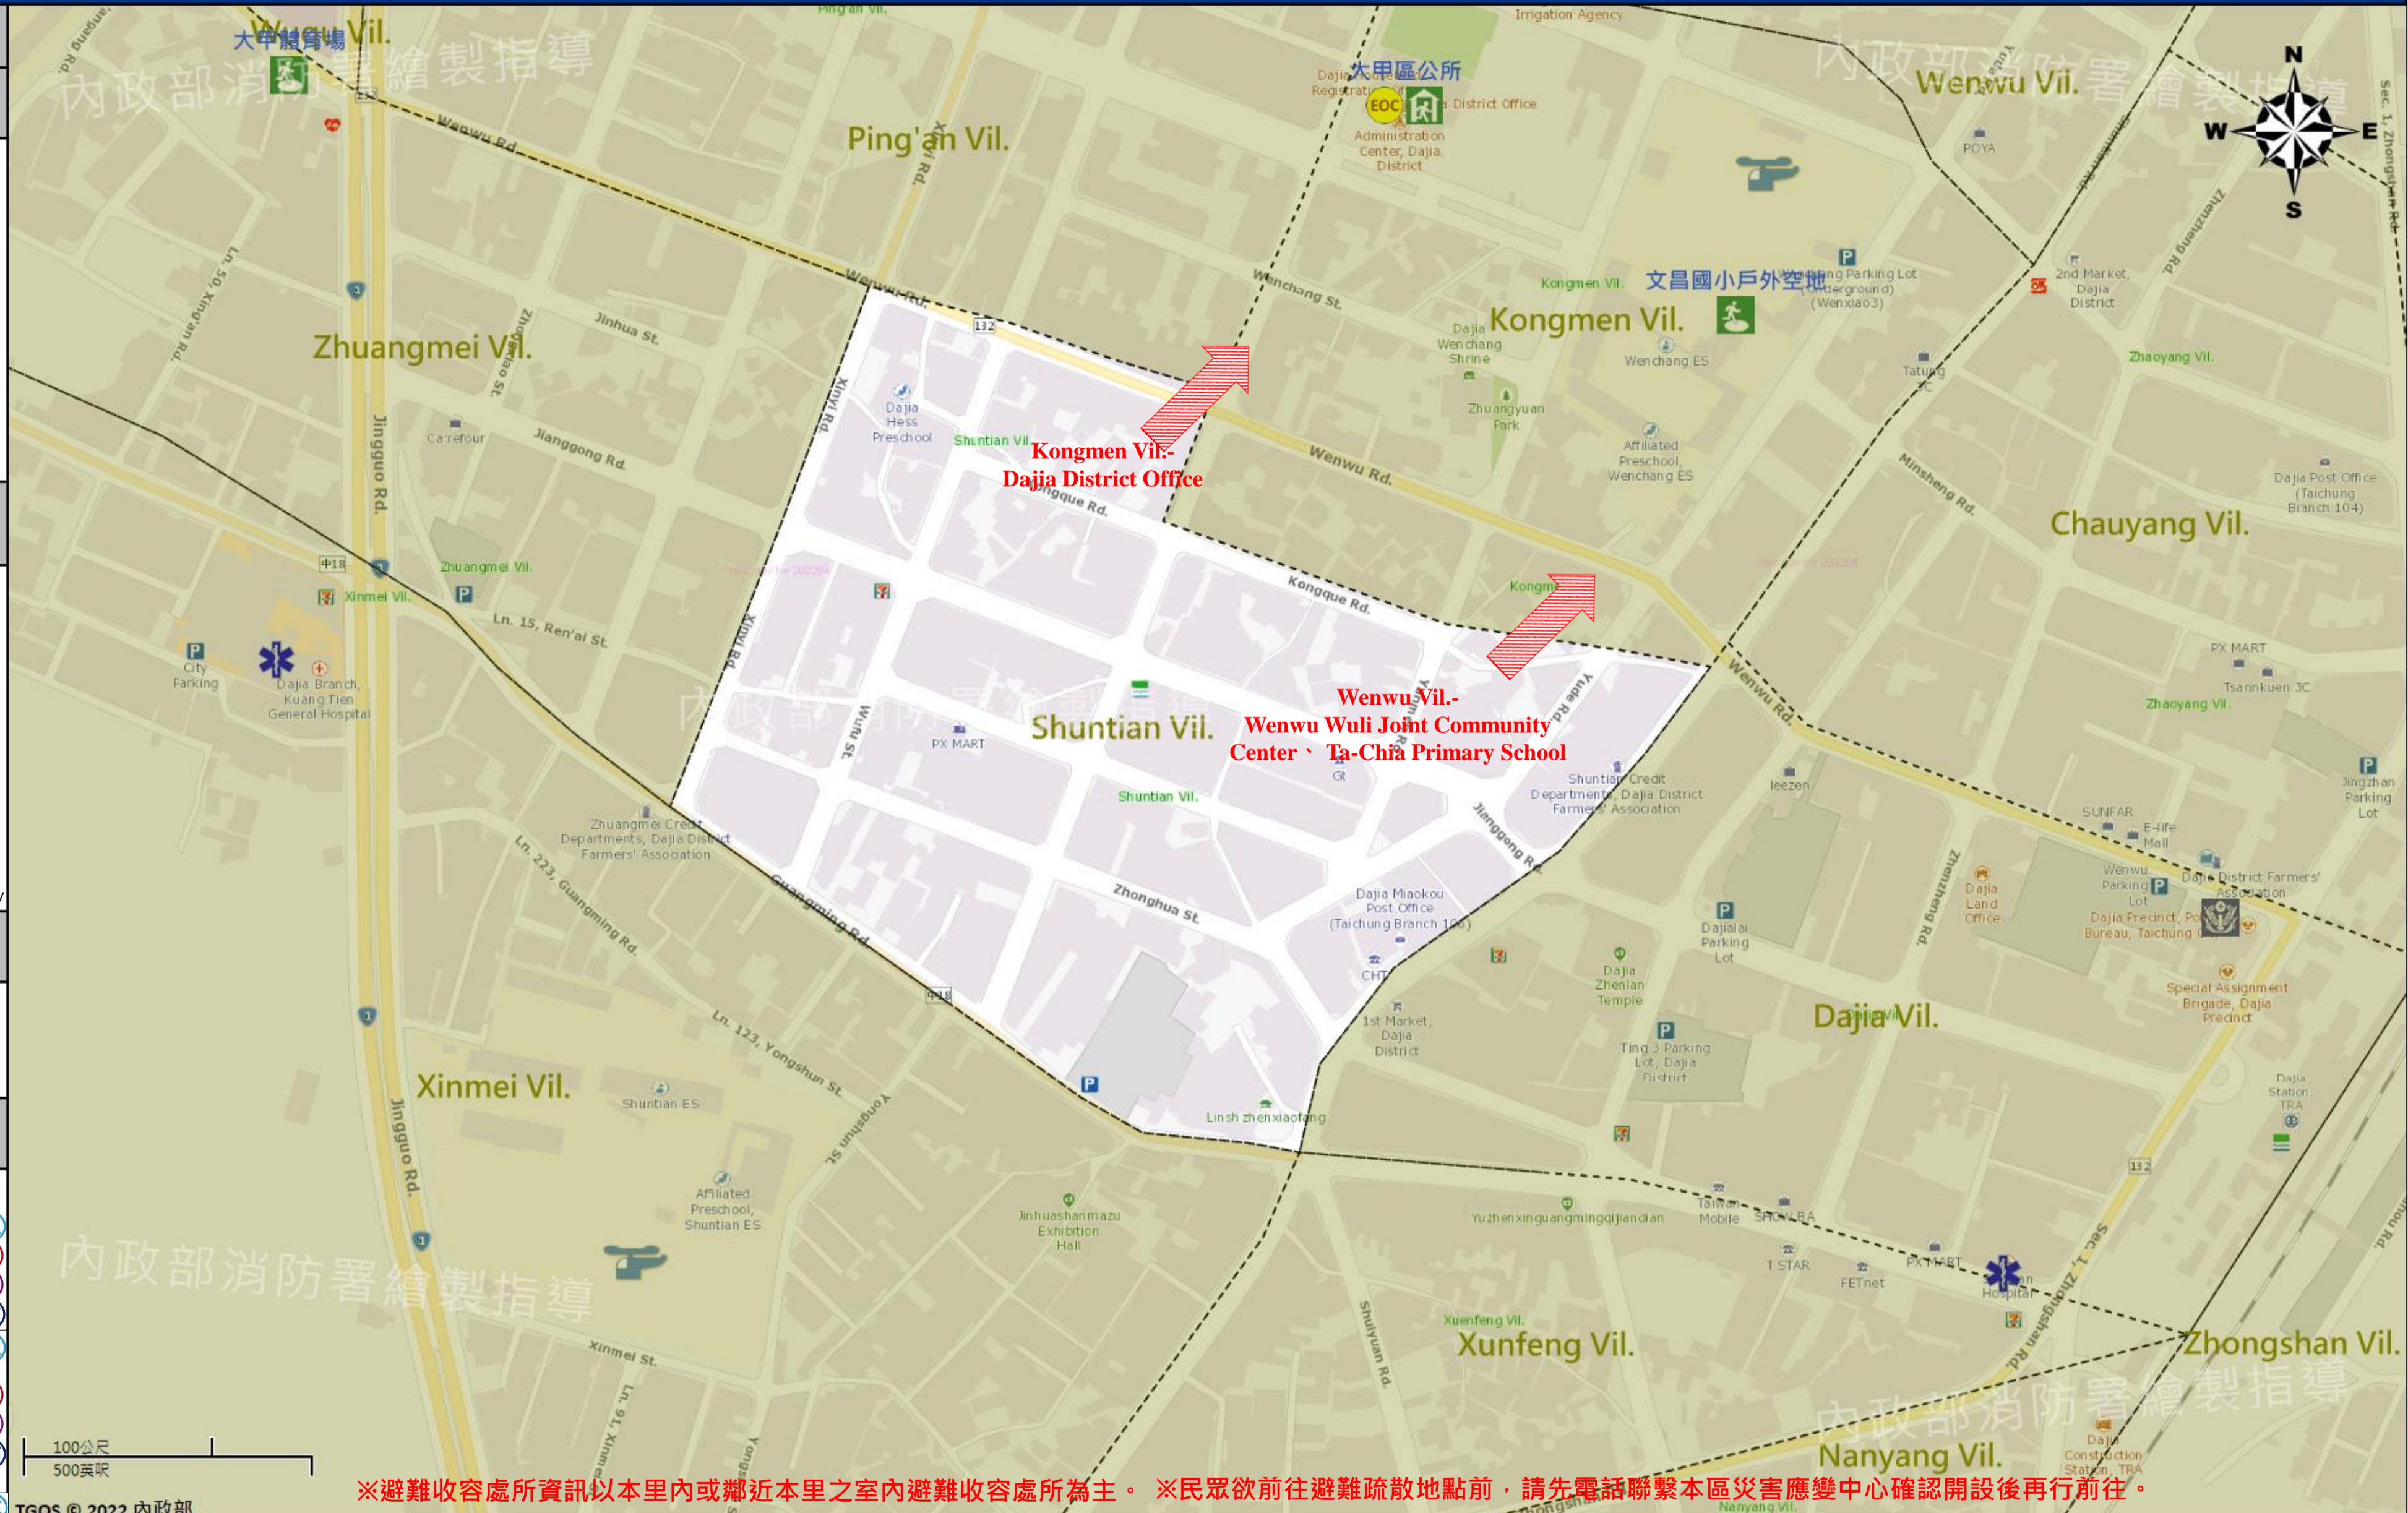

防災資訊表 Information Table
災害通報單位 Notification Unit
臺中市災害應變中心 Taichung EOC 04-23811119#567 大甲區災害應變中心Dajia District EOC 04-26872101 警察局大甲分局 Police Department 04-26872039 消防局大甲分隊 Fire Department 04-26872300 1999臺中市民一碼通 Citizen Helpline 1999

防災資訊網站
Emergency Information website

經濟部水利署防災資訊服務網
Water Resources Agency, Ministry of Economic Affairs
<https://fhy.wra.gov.tw/>

行政院農委會土石流防災資訊網
Debris Flow Disaster Prevention Information
<http://246.swcb.gov.tw/>

NCDR災害情資網
National Science and Technology Center for Disaster Reduction
<http://ceodss.ncdr.nat.gov.tw/>

臺中市政府水利局防災資訊網
Water Resources Bureau of Taichung City Government
<https://wrbeochi.taichung.gov.tw/TCSAFE/>

緊急聯絡人
Emergency Contact person

里長 Chief of Shuntian Vil.
陳威宇 CHEN,WEI-YU
電話 Tel. : (04)26872881
手機 Phone Number : 0912-663000

避難收容處所
Evacuation Shelter

名稱(Name) : Dajia District Office
地址(add.) : No. 52, Minquan Rd.
聯絡電話(Tel.) : 04-26872101
容納人數(Capacity) : 2718人(people)

名稱(Name) : Wenwu Wuli Joint Community Center
地址(add.) : No. 63, Dexing Rd.
聯絡電話(Tel.) : 04-26872101
容納人數(Capacity) : 211 人(people)

名稱(Name) : Ta-Chia Primary School
地址(add.) : No. 233, Yude Rd.
聯絡電話(Tel.) : 04-26872101
容納人數(Capacity) : 240 人(people)

直升機停機處
Heliport Info

名稱：順天國小
轄區分隊(電話)：大甲分隊(04-26872300)

大甲區公所2022年6月製作
Made in Jun 2022 by Dajia District, Taichung City

※避難收容處所資訊以本里內或鄰近本里之室內避難收容處所為主。※民眾欲前往避難疏散地點前，請先電話聯繫本區災害應變中心確認開設後再行前往。

圖例 legend	防災 Disaster		道路 Road			設施 Facilities			界線 Administrative boundary					
		避難疏散方向 Evacuation route		一般道路 Road		省道 Provincial Road		室外避難處所 Outdoor Shelter		室內避難處所 Indoor Shelter		民生物資儲備處所 Material reserve		區行政界線 District level
		歷史淹水點位 History Flooding Point		縣道 County highway		快速道路 Expressway		醫療機構 Medical Facility		警察單位 Police Departmet		消防單位 Fire Department		里行政界線 Village level
		歷史坡地災害 History slope point		國道 Highway		臺灣鐵路 TRA		社福機構(身障) Disabled Persons		社福機構(老人) Elderly welfare institution		社福機構(兒少) Children welfare		直升機停機處 Heliport
				臺灣高鐵 THSR		台中捷運 TMRA		一般護理之家 Nursing Home		災害應變中心 Emergency Operation Center				臺中市市民防災手冊 Taichung Citizen Disaster Prevention Guide