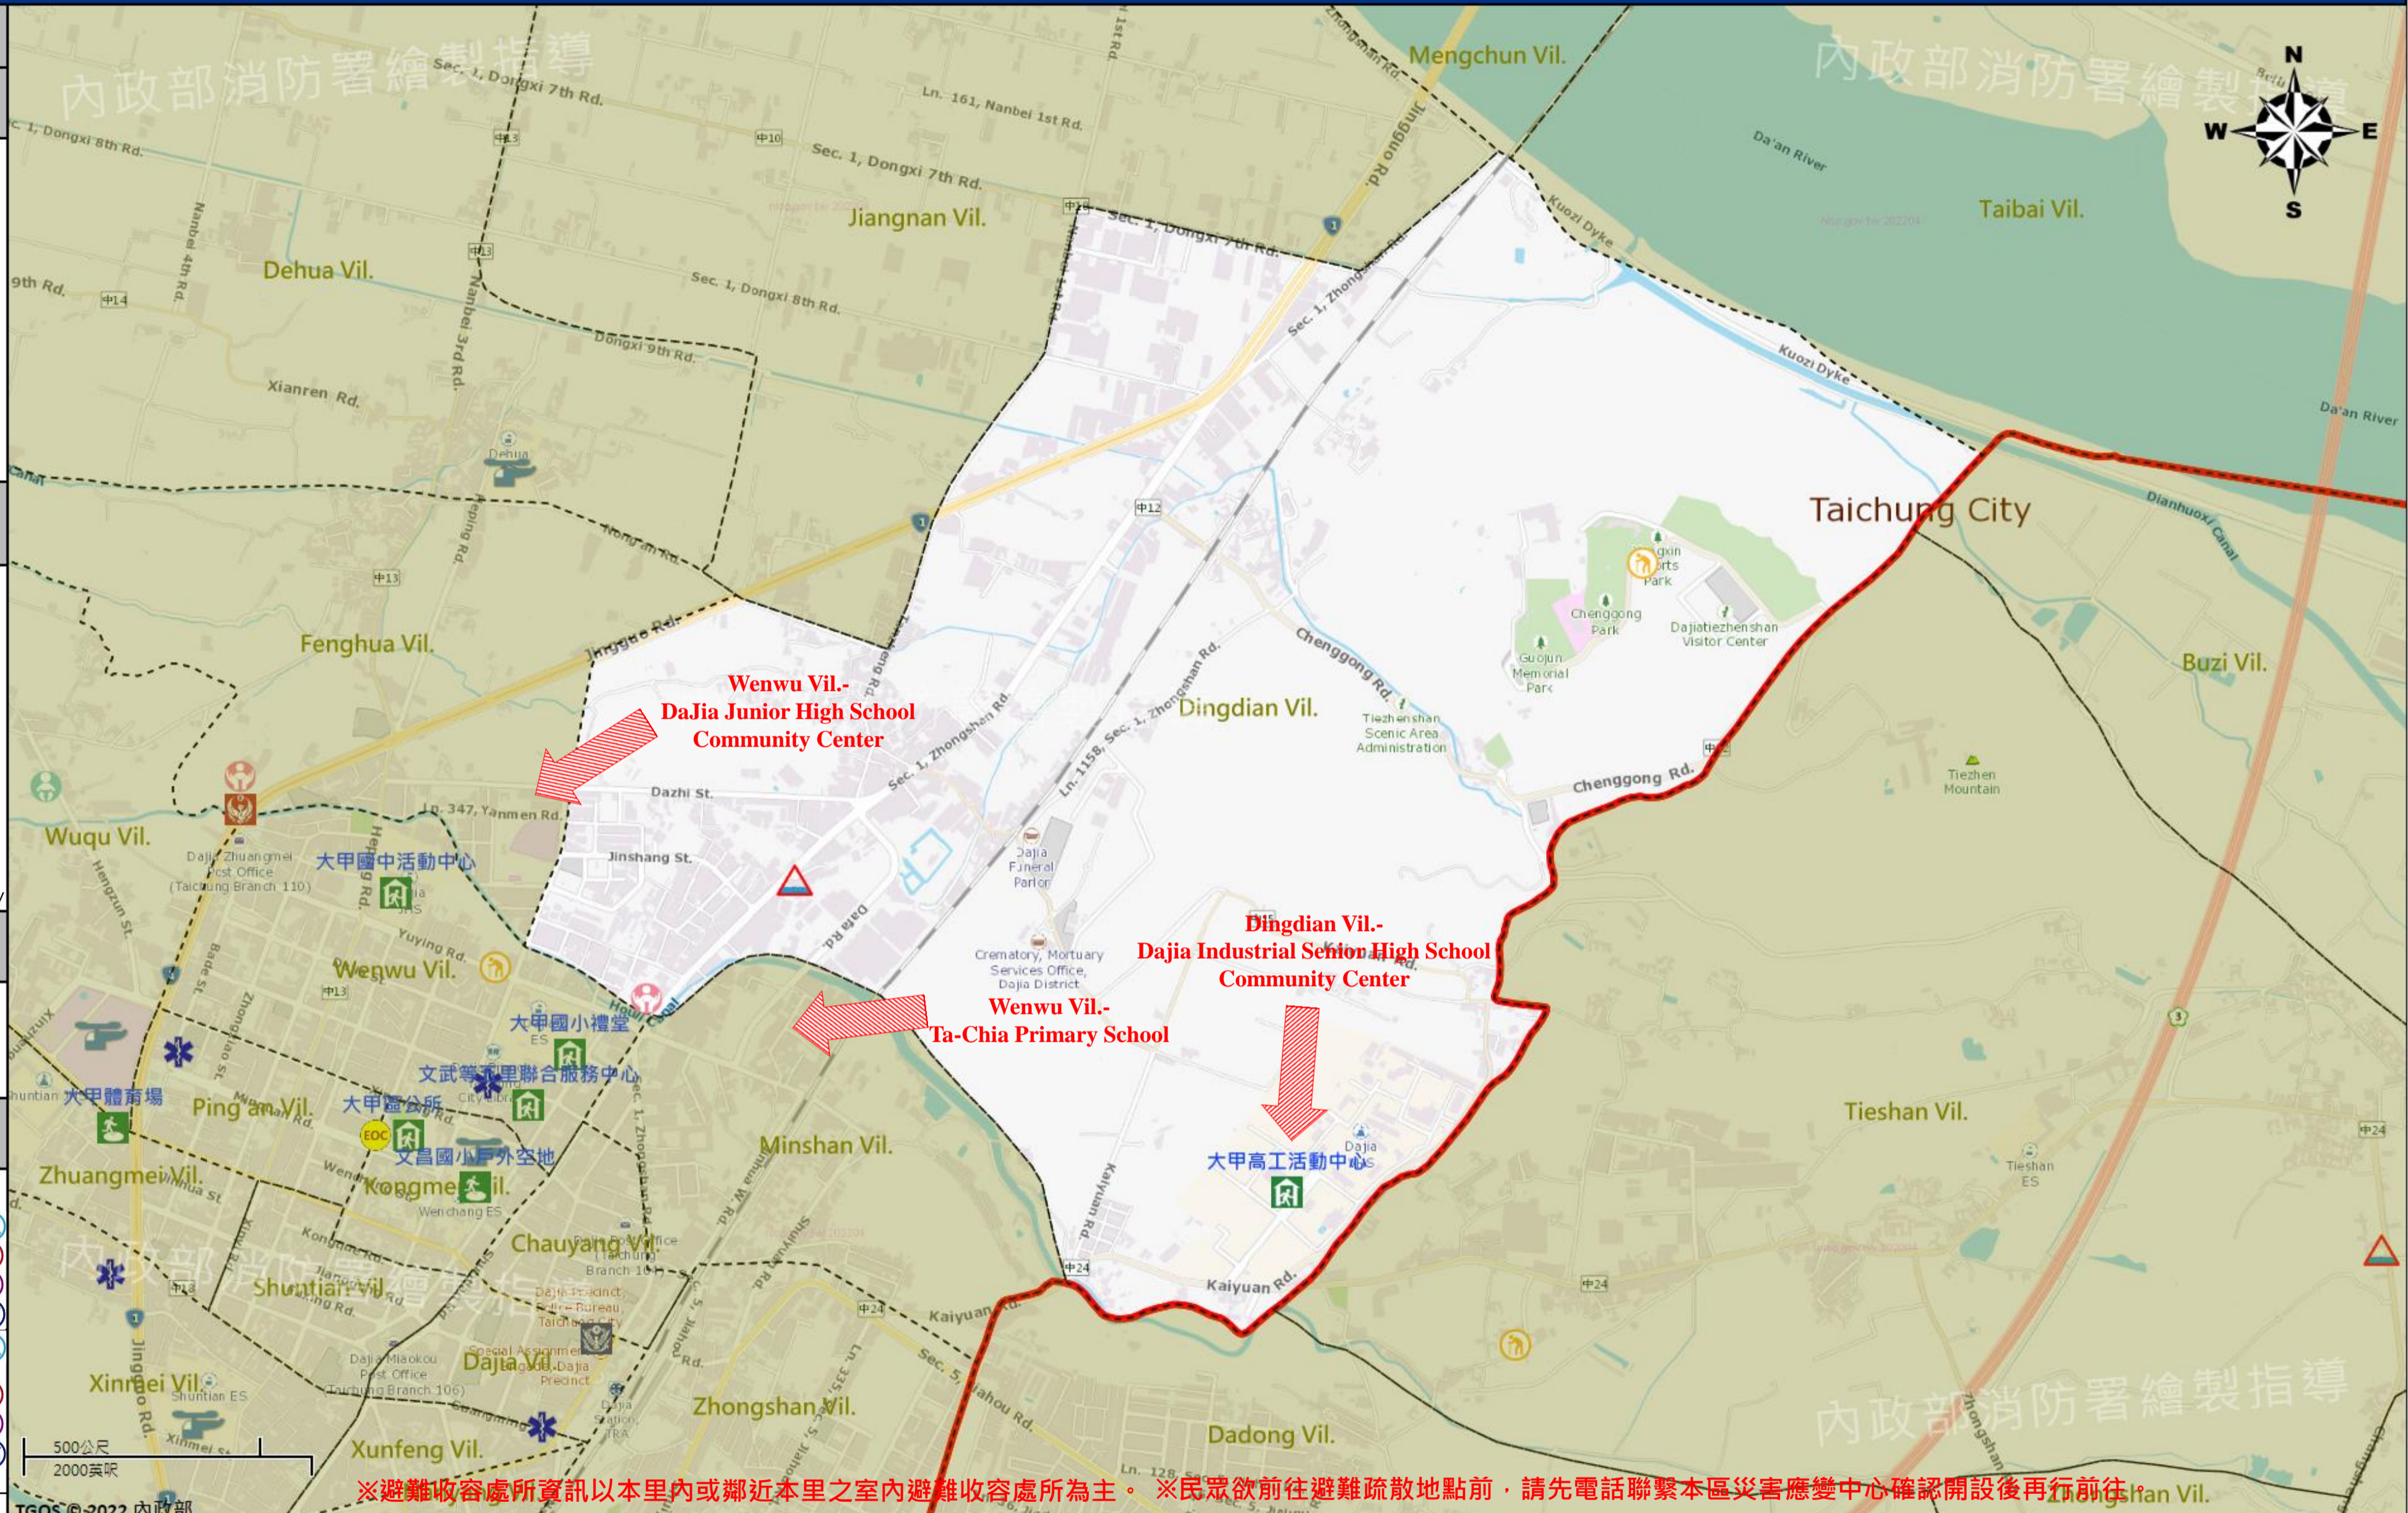

防災資訊表 Information Table
災害通報單位 Notification Unit
臺中市災害應變中心 Taichung EOC 04-23811119#567 大甲區災害應變中心 Dajia District EOC 04-26872101 警察局大甲分局 Police Department 04-26872039 消防局大甲分隊 Fire Department 04-26872300 1999臺中市民一碼通 Citizen Helpline 1999

防災資訊網站
Emergency Information website

經濟部水利署防災資訊服務網
Water Resources Agency, Ministry of Economic Affairs
<https://fhy.wra.gov.tw/>

行政院農委會土石流防災資訊網
Debris Flow Disaster Prevention Information
<http://246.swcb.gov.tw/>

NCDR災害情資網
National Science and Technology Center for Disaster Reduction
<http://ceodss.ncdr.nat.gov.tw/>

臺中市政府水利局防災資訊網
Water Resources Bureau of Taichung City Government
<https://wrbeochi.taichung.gov.tw/TCSAFE/>

緊急聯絡人
Emergency Contact person

里長 Chief of Dingdian Vil.
梁福昌 LIANG, FU-CHANG
電話 Tel. : (04)26861462
手機 Phone Number : 0910-485322

避難收容處所
Evacuation Shelter

名稱(Name) : Dajia Industrial Senior High School Community Center
地址(addr.) : No. 71, Kaiyuan Rd.
聯絡電話(Tel.) : 04-26872101
容納人數(Capacity) : 496人(people)

名稱(Name) : Ta-Chia Primary School
地址(addr.) : No. 233, Yude Rd.
聯絡電話(Tel.) : 04-26872101
容納人數(Capacity) : 240人(people)

名稱(Name) : DaJia Junior High School Community Center
地址(addr.) : No. 186, Yuying Rd.
聯絡電話(Tel.) : 04-26872101
容納人數(Capacity) : 491人(people)

直升機停機處
Heliport Info

名稱：德化國小
轄區分隊(電話)：大甲分隊(04-26872300)

※避難收容處所資訊以本里內或鄰近本里之室內避難收容處所為主。※民眾欲前往避難疏散地點前，請先電話聯繫本區災害應變中心確認開設後再行前往。

圖例 legend	防災 Disaster		道路 Road		設施 Facilities			界線 Administrative boundary						
		避難疏散方向 Evacuation route		一般道路 Road		省道 Provincial Road		室外避難處所 Outdoor Shelter		室內避難處所 Indoor Shelter		民生物資儲備處所 Material reserve		區行政界線 District level
	歷史淹水點位 History Flooding Point		縣道 County highway		快速道路 Expressway		醫療機構 Medical Facility		警察單位 Police Department		消防單位 Fire Department		里行政界線 Village level	
	歷史坡地災害 History slope point		國道 Highway		臺灣鐵路 TRA		社福機構(身障) Disabled Persons		社福機構(老人) Elderly welfare institution		社福機構(兒少) Children welfare		直升機停機處 Heliport	
			臺灣高鐵 THSR		台中捷運 TMRA		一般護理之家 Nursing Home		災害應變中心 Emergency Operation Center					

臺中市市民防災手冊
Taichung Citizen Disaster Prevention Guide