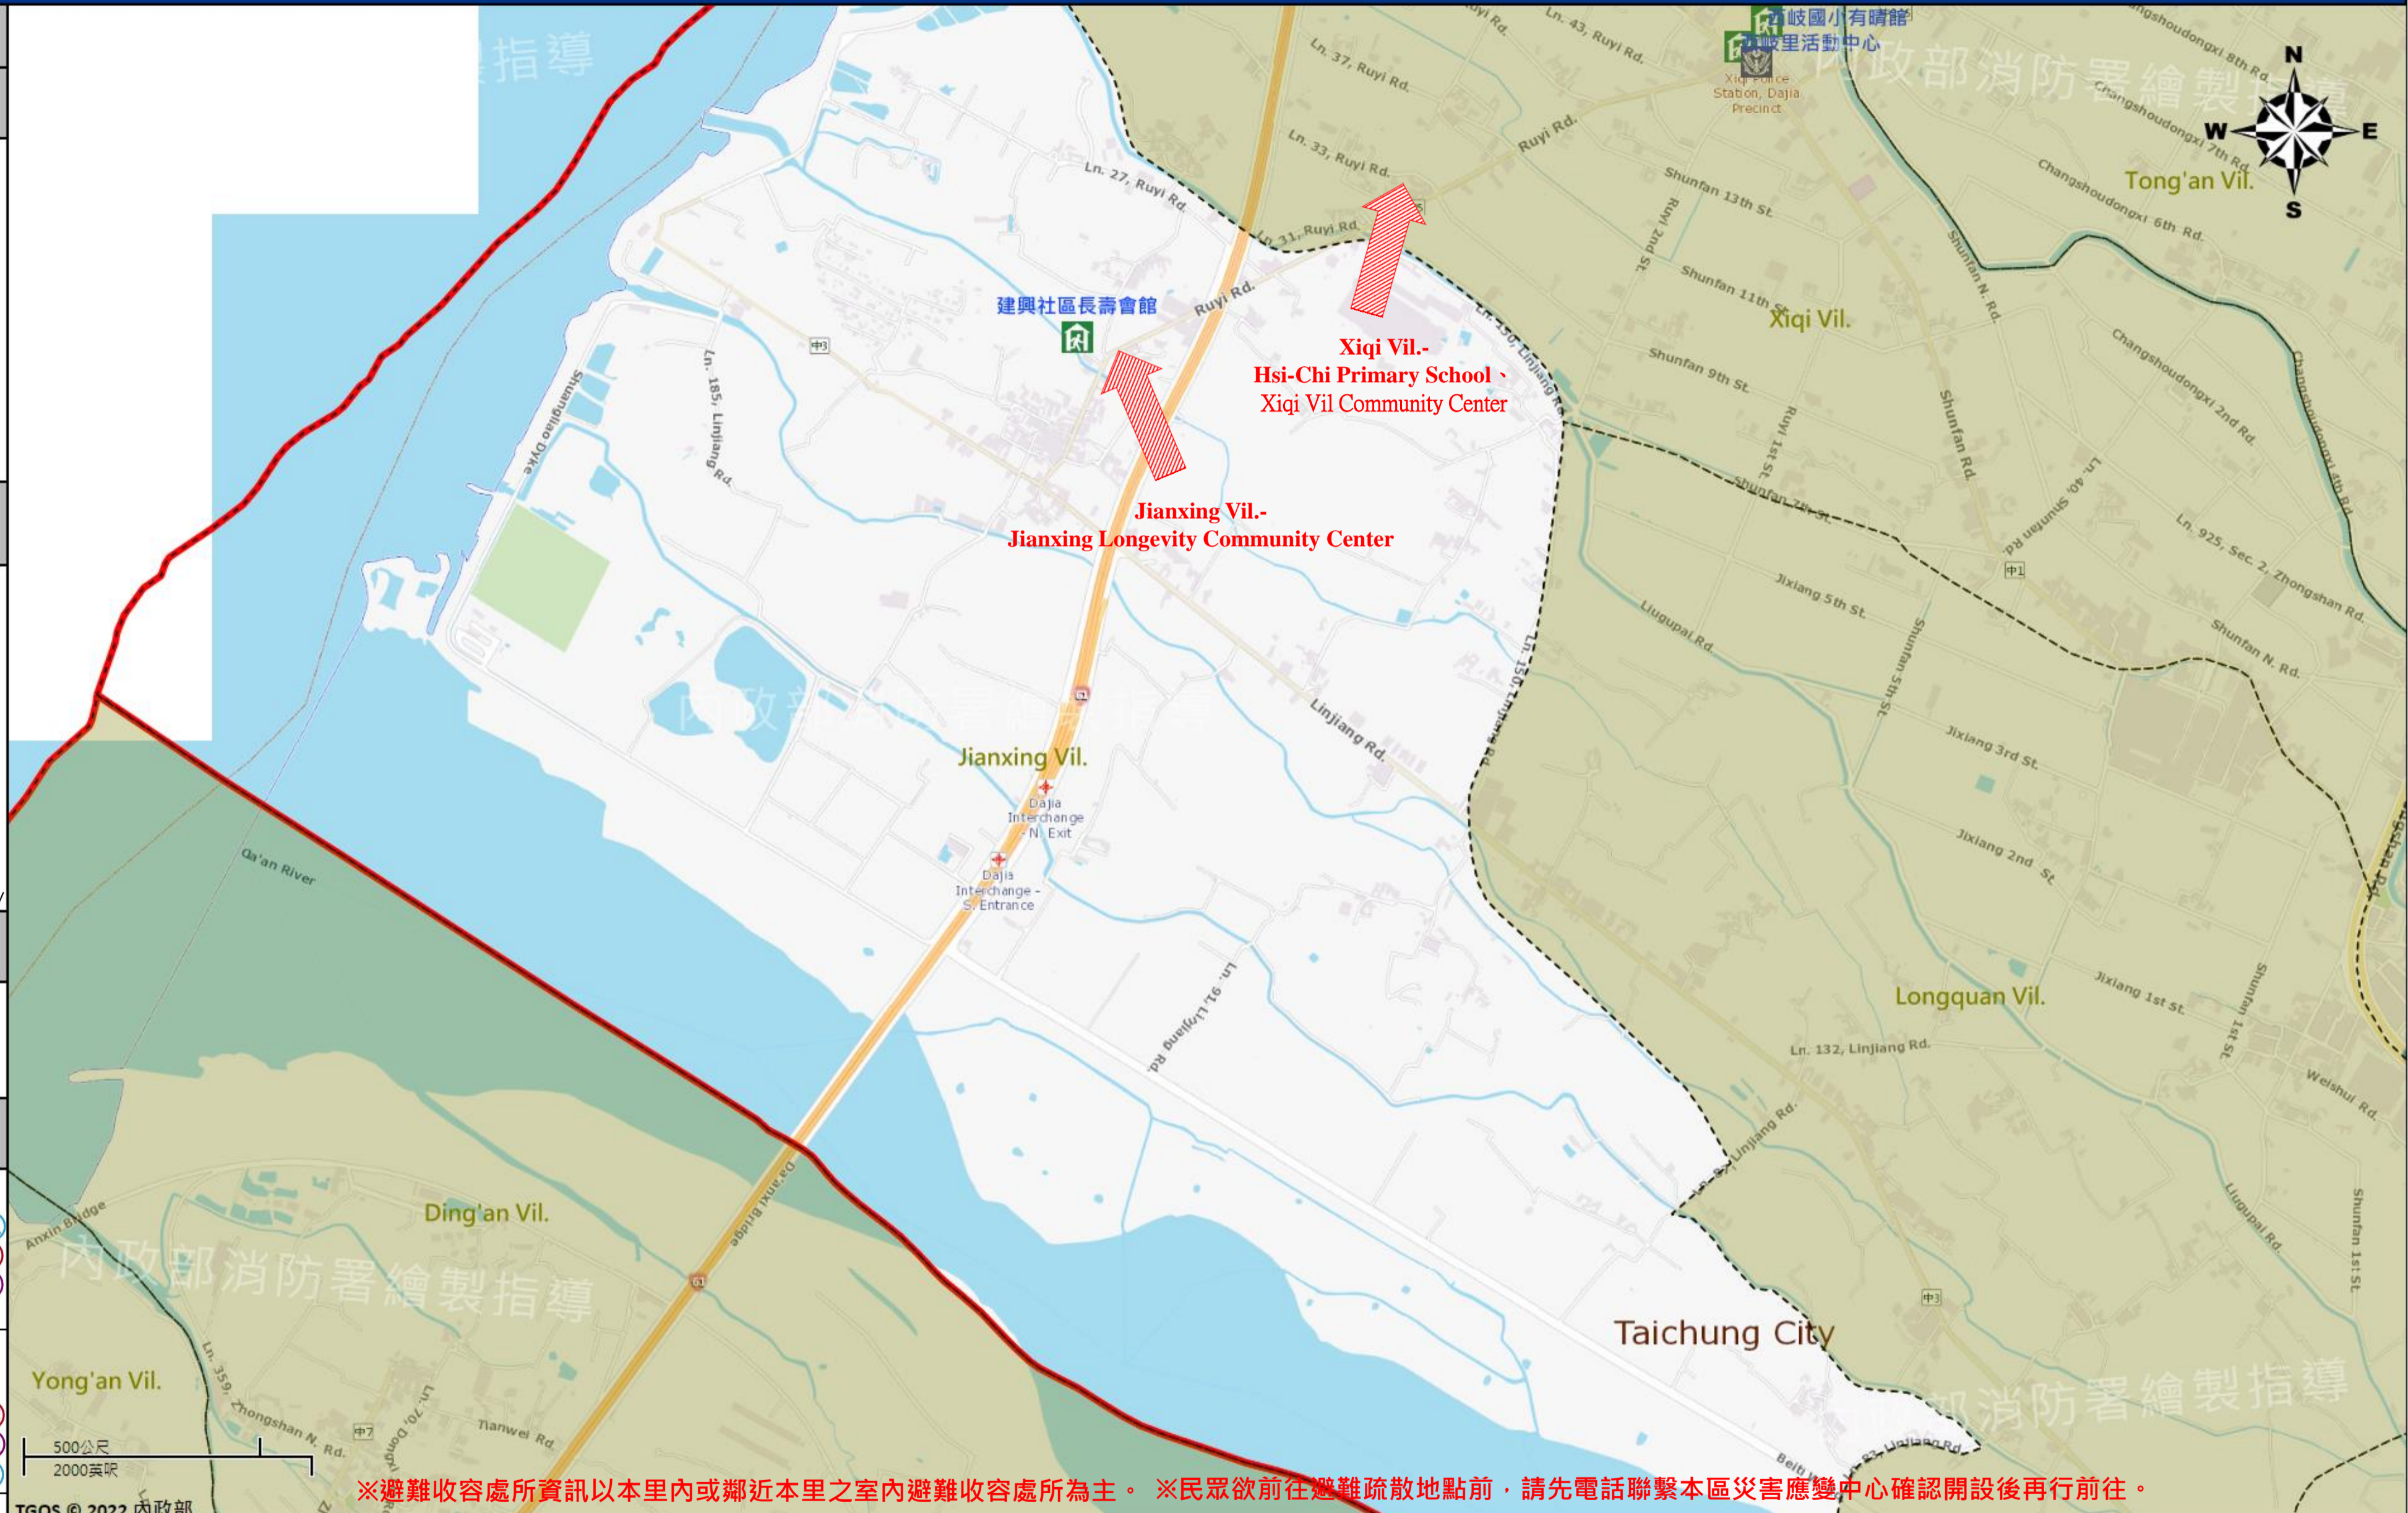

防災資訊表 Information Table
災害通報單位 Notification Unit
臺中市災害應變中心 Taichung EOC 04-23811119#567
大甲區災害應變中心 Dajia District EOC 04-26872101
警察局大甲分局 Police Department 04-26872039
消防局幼獅分隊 Fire Department 04-26810819
1999臺中市民一碼通 Citizen Helpline 1999

防災資訊網站 Emergency Information website

經濟部水利署防災資訊服務網 Water Resources Agency, Ministry of Economic Affairs https://fhy.wra.gov.tw/
行政院農委會土石流防災資訊網 Debris Flow Disaster Prevention Information http://246.swcb.gov.tw/
NCDR災害情資網 National Science and Technology Center for Disaster Reduction http://ceocdss.ncdr.nat.gov.tw/
臺中市政府水利局防災資訊網 Water Resources Bureau of Taichung City Government https://wrbeochi.taichung.gov.tw/TCSAFEp/

緊急聯絡人 Emergency Contact person

里長 Chief of Jianxing Vil.
蔡明河 CAI, MING-HE
電話 Tel. : (04)26811422
手機 Phone Number : 0935-725945

避難收容處所 Evacuation Shelter

名稱(Name) : Jianxing Longevity Community Center
地址(addr.) : No. 25-10, Ruyi Rd.
聯絡電話(Tel.) : 04-26872101
容納人數(Capacity) : 48人(people)

名稱(Name) : Hsi-Chi Primary School
地址(addr.) : No. 96, Shunfan Rd.
聯絡電話(Tel.) : 04-26872101
容納人數(Capacity) : 280人(people)

名稱(Name) : Xiqi Vil Community Center
地址(addr.) : No. 56-2, Shunfan Rd.
聯絡電話(Tel.) : 04-26872101
容納人數(Capacity) : 206人(people)

直升機停機處 Heliport Info

名稱 :
轄區分隊(電話) :

大甲區公所2022年6月製作
Made in Jun 2022 by Dajia District, Taichung City

※避難收容處所資訊以本里內或鄰近本里之室內避難收容處所為主。※民眾欲前往避難疏散地點前，請先電話聯繫本區災害應變中心確認開設後再行前往。

圖例 legend	防災 Disaster	道路 Road		設施 Facilities			界線 Administrative boundary
	避難疏散方向 Evacuation route	一般道路 Road	省道 Provincial Road	室外避難處所 Outdoor Shelter	室內避難處所 Indoor Shelter	民生物資儲備處所 Material reserve	區行政界線 District level
歷史淹水點位 History Flooding Point	縣道 County highway	快速道路 Expressway	醫療機構 Medical Facility	警察單位 Police Department	消防單位 Fire Department	里行政界線 Village level	
歷史坡地災害 History slope point	國道 Highway	臺灣鐵路 TRA	社福機構(身障) Disabled Persons	社福機構(老人) Elderly welfare institution	社福機構(兒少) Children welfare	臺中市市民防災手冊 Taichung Citizen Disaster Prevention Guide	
	臺灣高鐵 THSR	台中捷運 TMRA	一般護理之家 Nursing Home	災害應變中心 Emergency Operation Center	直升機停機處 Heliport