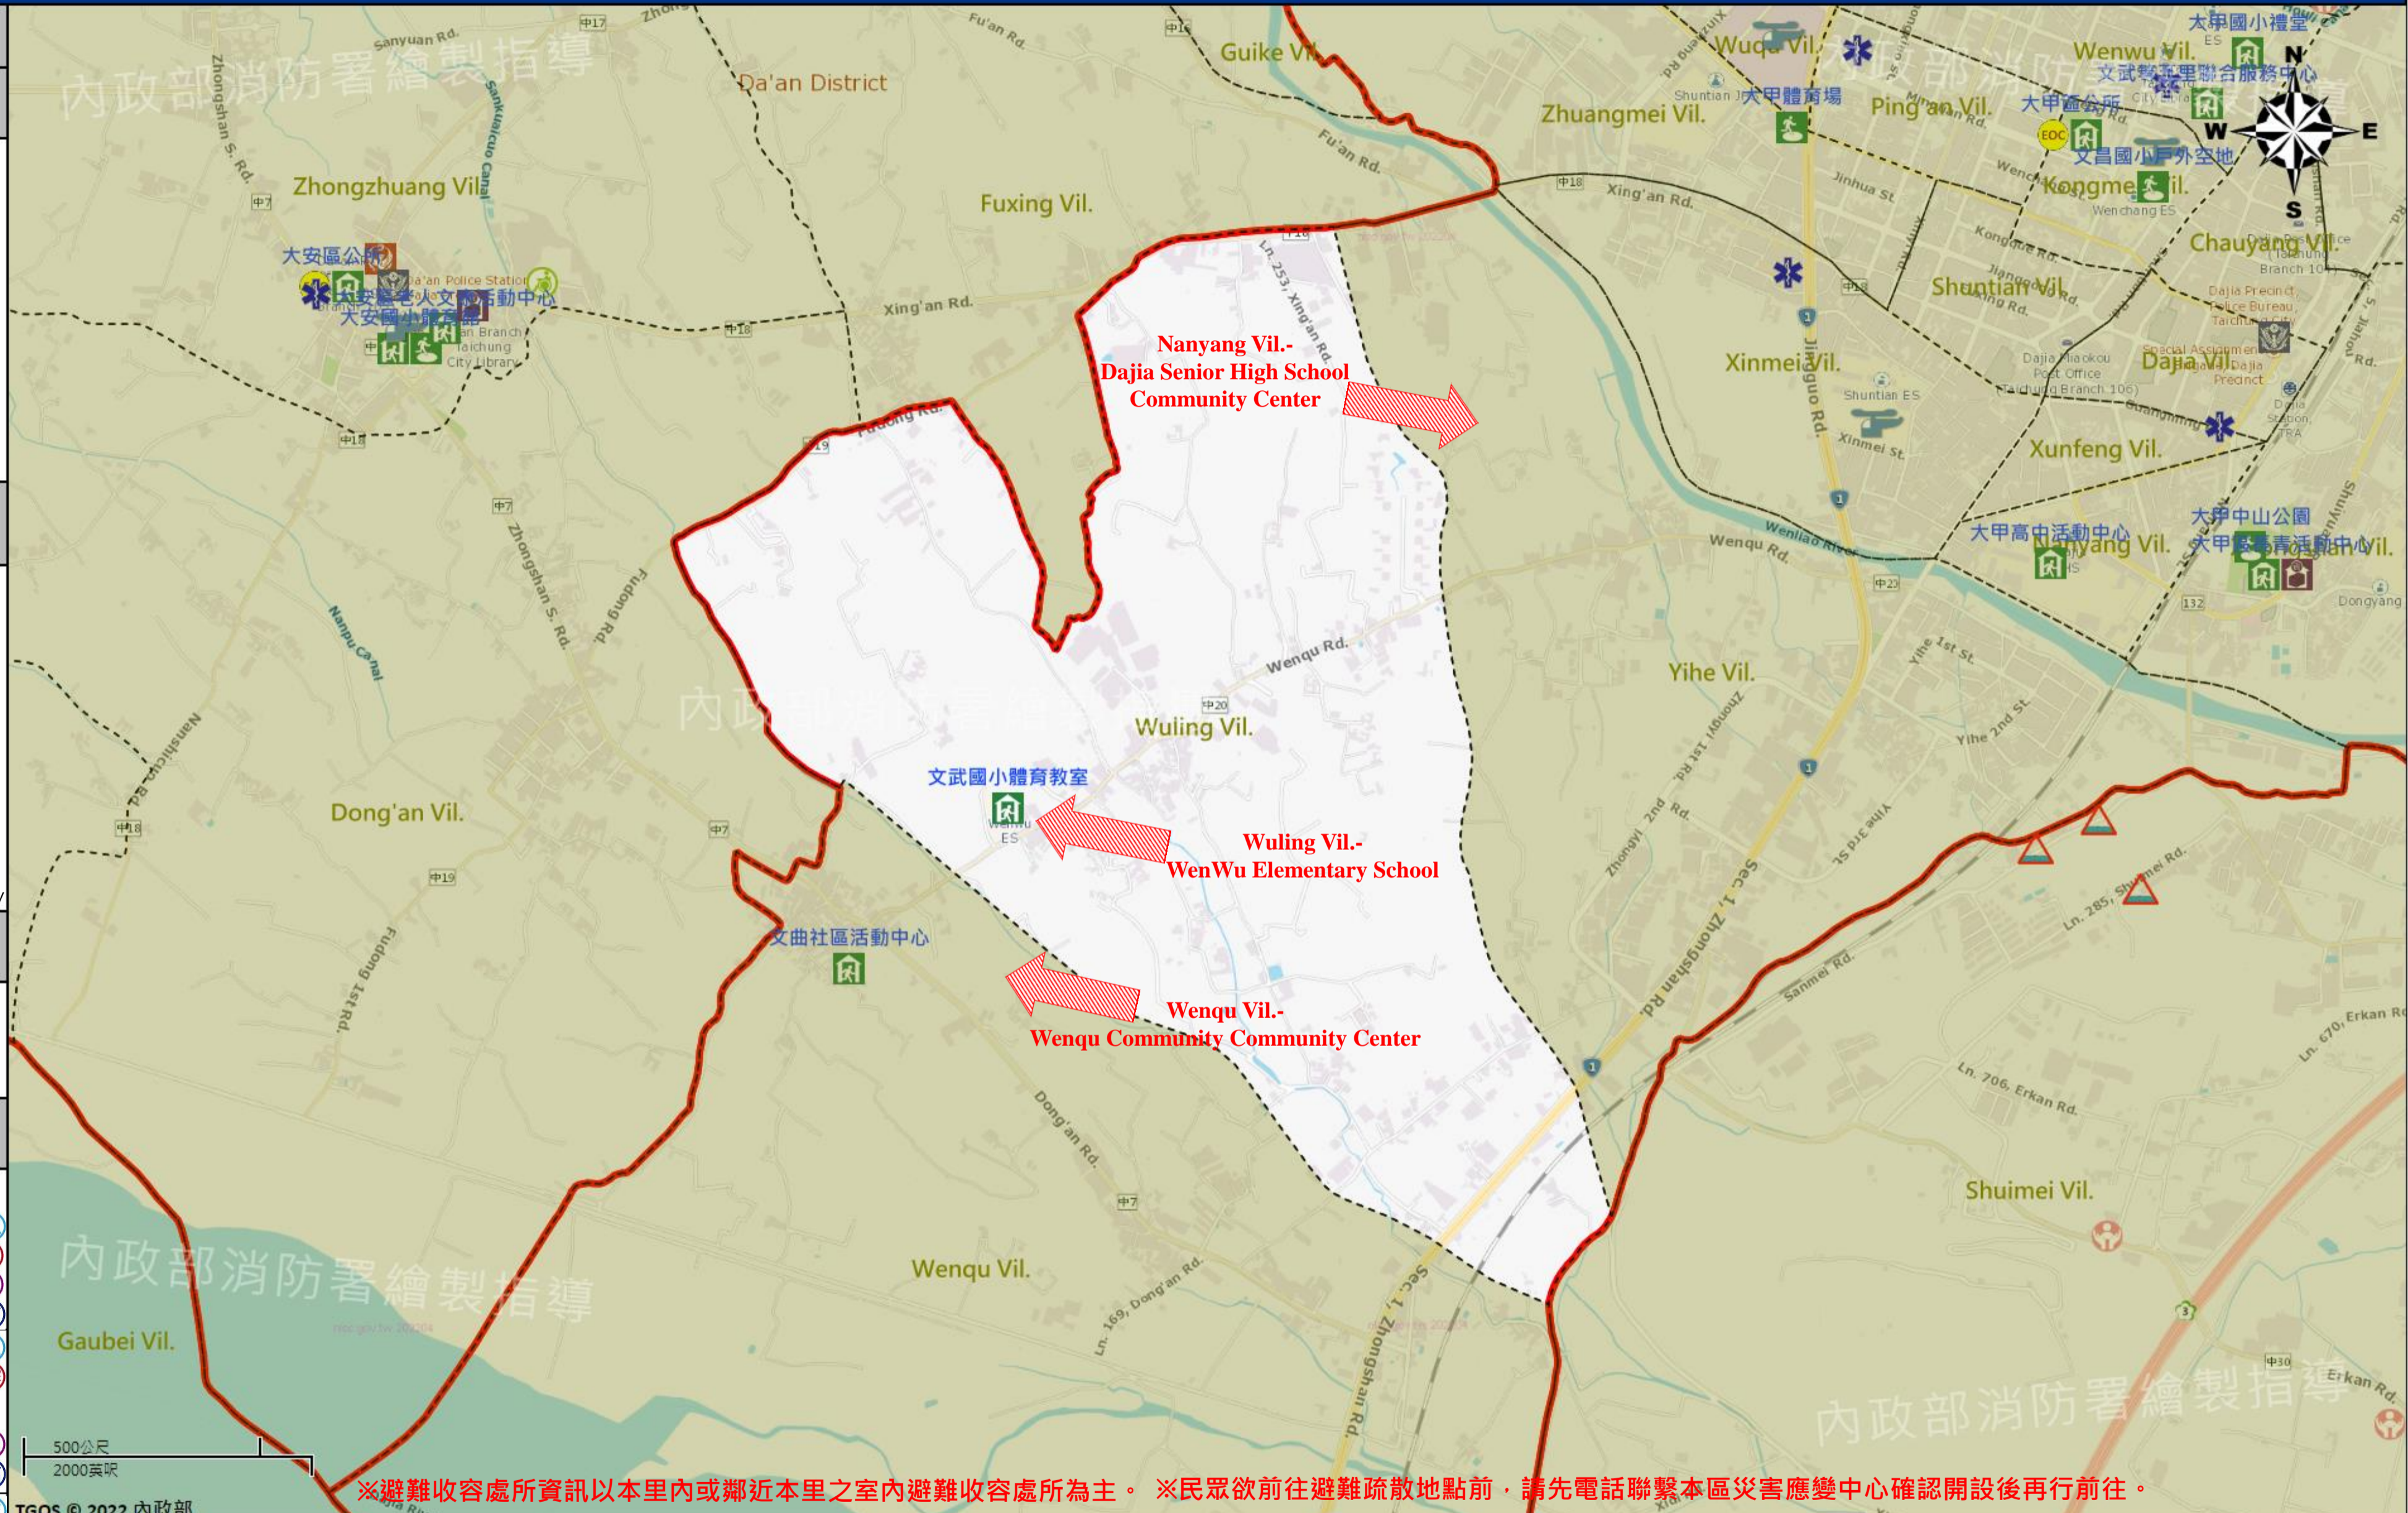

臺中市大甲區武陵里簡易疏散避難地圖 Wuling Vil., Dajia District, Taichung City Simple Evacuation Map No.6601100-013

防災資訊表 Information Table
災害通報單位 Notification Unit
臺中市災害應變中心 Taichung EOC 04-23811119#567 大甲區災害應變中心 Dajia District EOC 04-26872101 警察局大甲分局 Police Department 04-26872039 消防局大甲分隊 Fire Department 04-26872300 1999臺中市民一碼通 Citizen Helpline 1999

防災資訊網站 Emergency Information website
經濟部水利署防災資訊服務網 Water Resources Agency, Ministry of Economic Affairs https://fhy.wra.gov.tw/ 行政院農委會土石流防災資訊網 Debris Flow Disaster Prevention Information http://246.swcb.gov.tw/ NCDR災害情資網 National Science and Technology Center for Disaster Reduction http://ceodss.ncdr.nat.gov.tw/ 臺中市政府水利局防災資訊網 Water Resources Bureau of Taichung City Government https://wrbeochi.taichung.gov.tw/TCSAFEp/

緊急聯絡人 Emergency Contact person
里長 Chief of Wuling Vil. 方如玉 FANG,RU-YU 電話 Tel. : (04)26715088 手機 Phone Number : 0932-569733

直升機停機處 Heliport Info
名稱 : 順天國小 轄區分隊(電話) : 大甲分隊(04-26872300)

大甲區公所2022年6月製作 Made in Jun 2022 by Dajia District, Taichung City

※避難收容處所資訊以本里內或鄰近本里之室內避難收容處所為主。※民眾欲前往避難疏散地點前，請先電話聯繫本區災害應變中心確認開設後再行前往。

圖例 Legend	防災 Disaster	道路 Road	設施 Facilities	界線 Administrative boundary
	避難疏散方向 Evacuation route	一般道路 Road	室外避難處所 Outdoor Shelter	區行政界線 District level
	歷史淹水點位 History Flooding Point	縣道 County highway	醫療機構 Medical Facility	里行政界線 Village level
	歷史坡地災害 History slope point	國道 Highway	社福機構(身障) Disabled Persons	臺中市市民防災手冊 Taichung Citizen Disaster Prevention Guide
		臺灣高鐵 THSR	社福機構(老人) Elderly welfare institution	社福機構(兒少) Children welfare
		台中捷運 TMRA	一般護理之家 Nursing Home	直升機停機處 Heliport
			災害應變中心 Emergency Operation Center