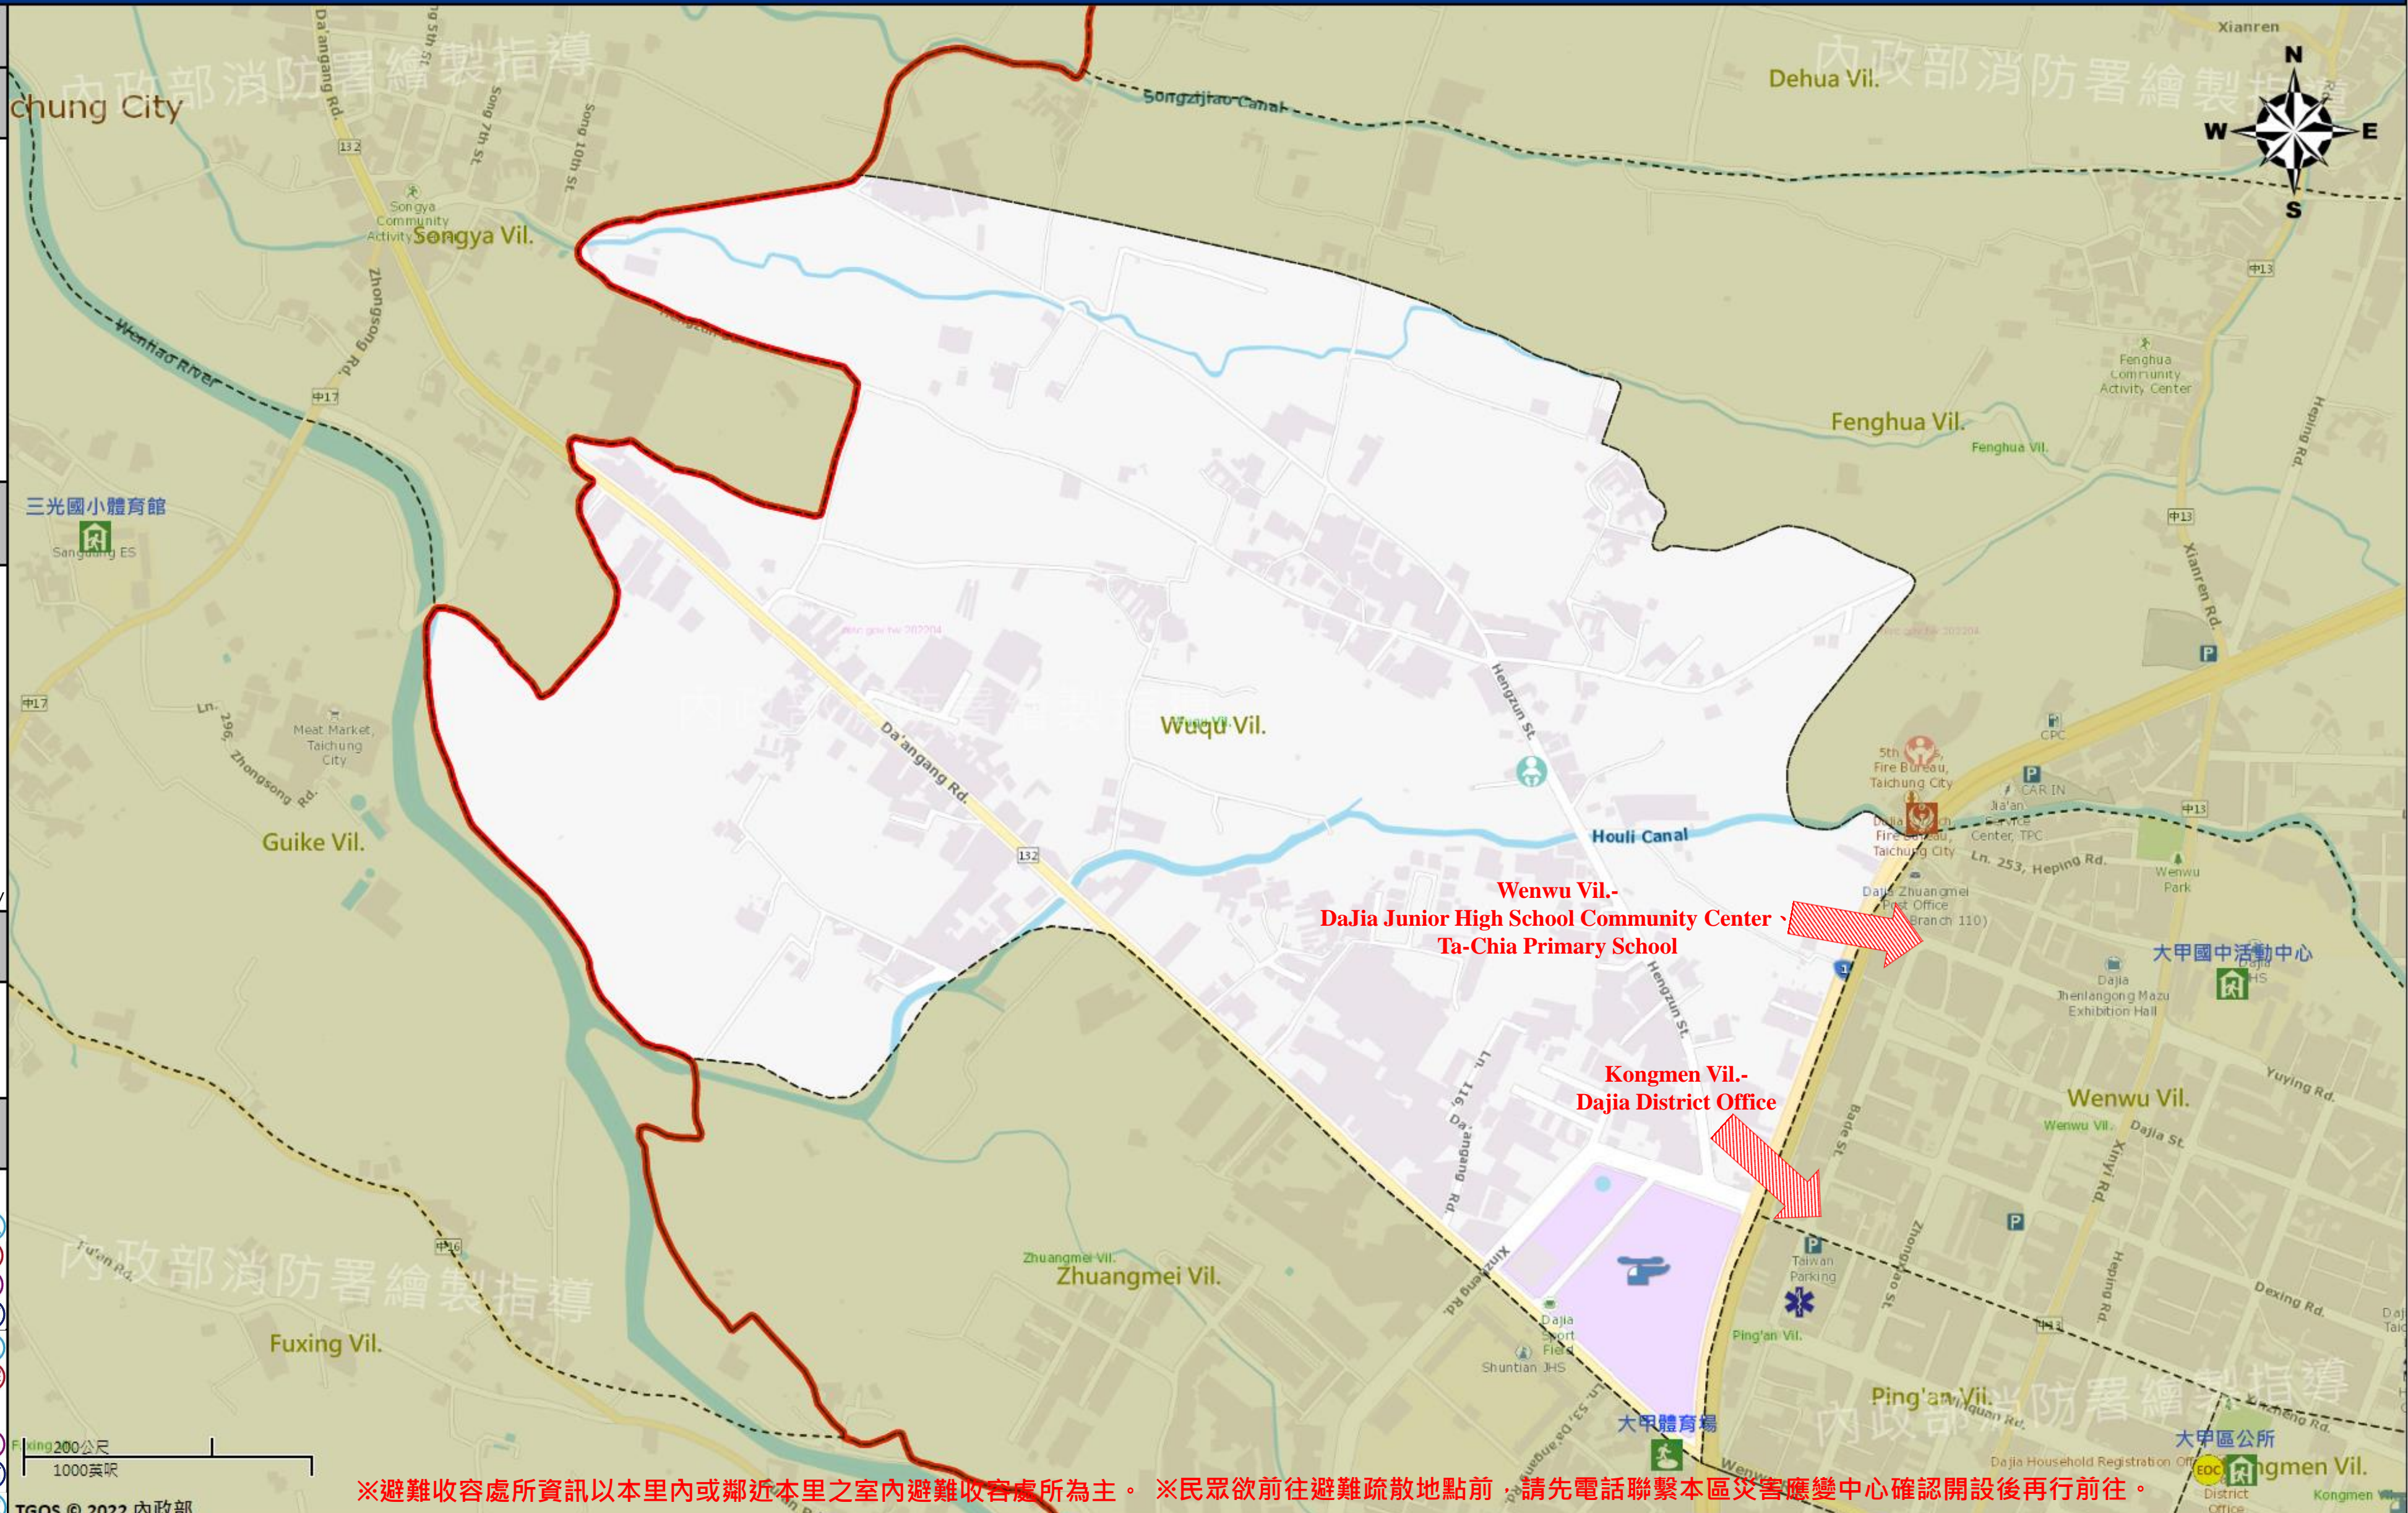

防災資訊表 Information Table
災害通報單位 Notification Unit
臺中市災害應變中心 Taichung EOC 04-23811119#567 大甲區災害應變中心 Dajia District EOC 04-26872101 警察局大甲分局 Police Department 04-26872039 消防局大甲分隊 Fire Department 04-26872300 1999臺中市民一碼通 Citizen Helpline 1999

防災資訊網站
Emergency Information website

經濟部水利署防災資訊服務網
Water Resources Agency, Ministry of Economic Affairs
<https://fhy.wra.gov.tw/>

行政院農委會土石流防災資訊網
Debris Flow Disaster Prevention Information
<http://246.swcb.gov.tw/>

NCDR災害情資網
National Science and Technology Center for Disaster Reduction
<http://ceodss.ncdr.nat.gov.tw/>

臺中市政府水利局防災資訊網
Water Resources Bureau of Taichung City Government
<https://wrbeochi.taichung.gov.tw/TCSAFE/>

緊急聯絡人
Emergency Contact person

里長 Chief of Wuqu Vil.
廖溫恭 LIAO, WEN- GONG
電話 Tel. : (04)26874637
手機 Phone Number : 0955-337398

避難收容處所
Evacuation Shelter

名稱(Name) : DaJia Junior High School Community Center
地址(add.) : No. 186, Yuying Rd.
聯絡電話(Tel.) : 04-26872101
容納人數(Capacity) : 491人(people)

名稱(Name) : Dajia District Office
地址(add.) : No. 52, Minquan Rd.
聯絡電話(Tel.) : 04-26872101
容納人數(Capacity) : 2718人(people)

名稱(Name) : Ta-Chia Primary School
地址(add.) : No. 233, Yude Rd.
聯絡電話(Tel.) : 04-26872101
容納人數(Capacity) : 240人(people)

直升機停機處
Heliport Info

名稱：順天國中（大甲體育場）
轄區分隊(電話)：大甲分隊(04-26872300)

大甲區公所2022年6月製作
Made in Jun 2022 by Dajia District, Taichung City

※避難收容處所資訊以本里內或鄰近本里之室內避難收容處所為主。※民眾欲前往避難疏散地點前，請先電話聯繫本區災害應變中心確認開設後再行前往。

圖例 legend	防災 Disaster	道路 Road		設施 Facilities			界線 Administrative boundary							
		避難疏散方向 Evacuation route		一般道路 Road		省道 Provincial Road		室外避難處所 Outdoor Shelter		室內避難處所 Indoor Shelter		民生物資儲備處所 Material reserve		區行政界線 District level
	歷史淹水點位 History Flooding Point		縣道 County highway		快速道路 Expressway		醫療機構 Medical Facility		警察單位 Police Department		消防單位 Fire Department		里行政界線 Village level	
	歷史坡地災害 History slope point		國道 Highway		臺灣鐵路 TRA		社福機構(身障) Disabled Persons		社福機構(老人) Elderly welfare institution		社福機構(兒少) Children welfare		直升機停機處 Heliport	
			臺灣高鐵 THSR		台中捷運 TMRA		一般護理之家 Nursing Home		災害應變中心 Emergency Operation Center					

臺中市市民防災手冊
Taichung Citizen Disaster Prevention Guide