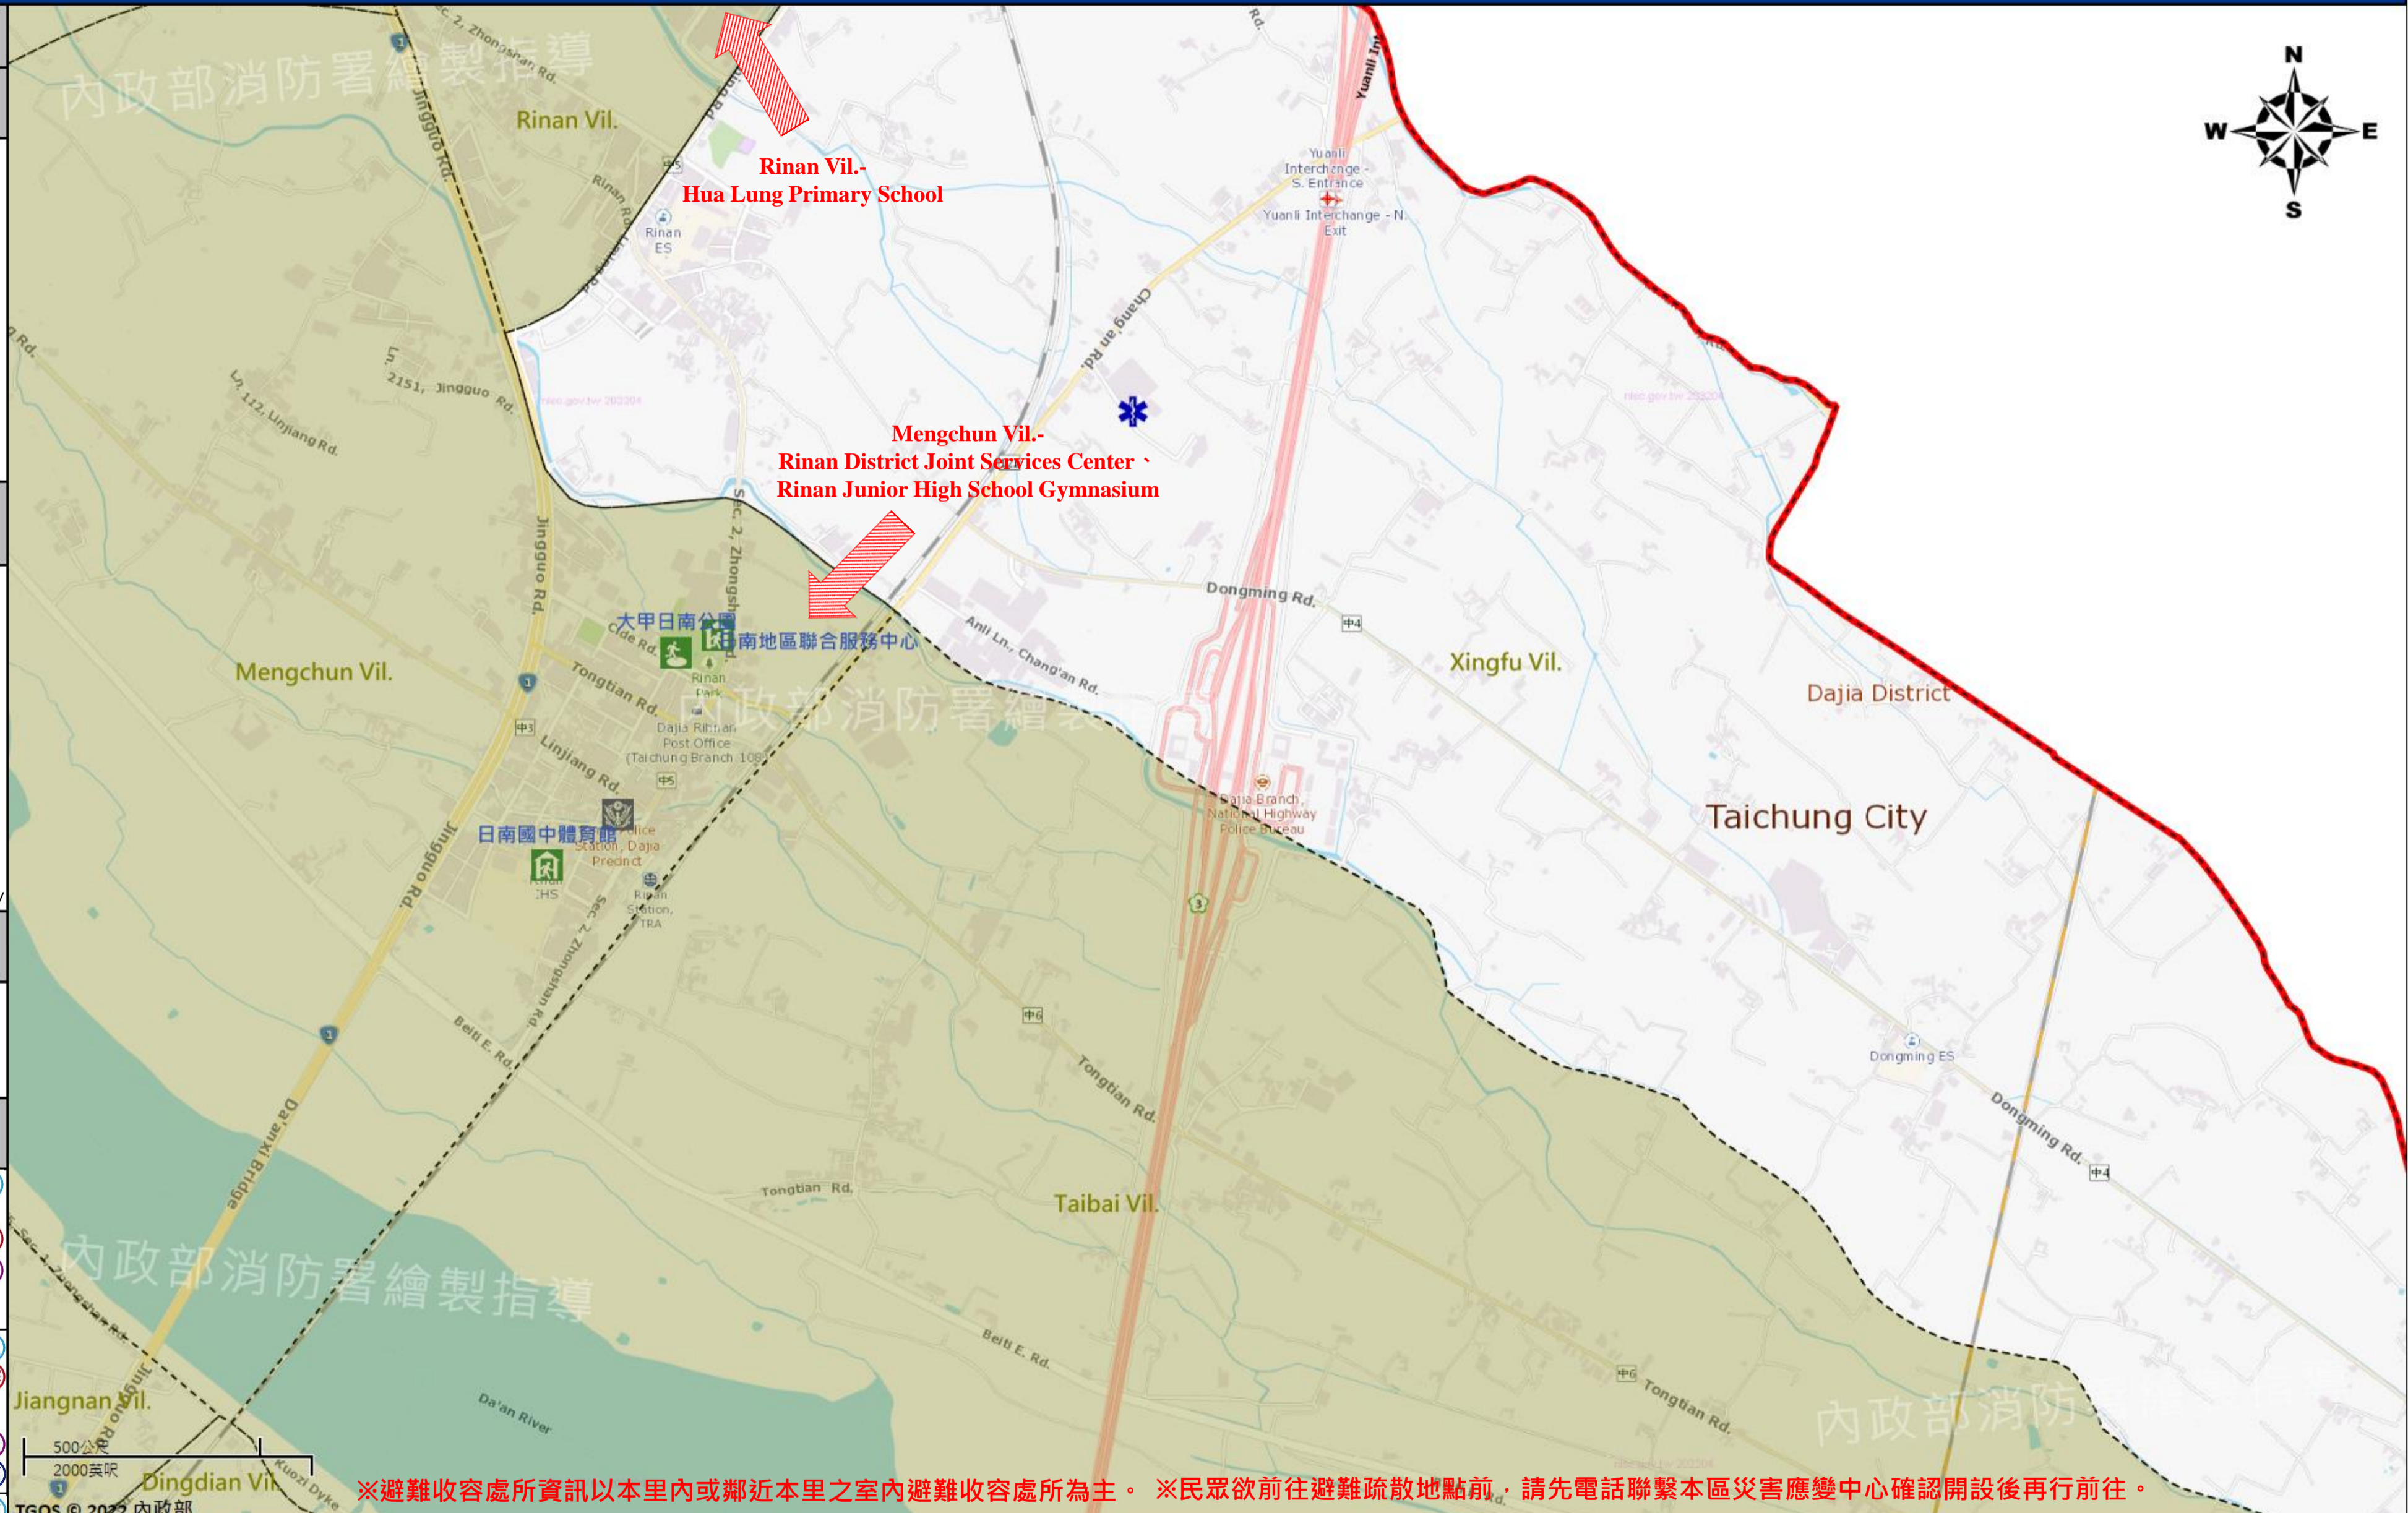

直升機停機處
Heliport Info

名稱 :
轄區分隊(電話) :

大甲區公所2022年6月製作
Made in Jun 2022 by Dajia District, Taichung City

※避難收容處所資訊以本里內或鄰近本里之室內避難收容處所為主。※民眾欲前往避難疏散地點前，請先電話聯繫本區災害應變中心確認開設後再行前往。

圖例 legend	防災 Disaster	道路 Road		設施 Facilities			界線 Administrative boundary						
		避難疏散方向 Evacuation route		一般道路 Road		省道 Provincial Road		室外避難處所 Outdoor Shelter		室內避難處所 Indoor Shelter		民生物資儲備處所 Material reserve	
	歷史淹水點位 History Flooding Point		縣道 County highway		快速道路 Expressway		醫療機構 Medical Facility		警察單位 Police Departmet		消防單位 Fire Department		里行政界線 Village level
	歷史坡地災害 History slope point		國道 Highway		臺灣鐵路 TRA		社福機構(身障) Disabled Persons		社福機構(老人) Elderly welfare institution		社福機構(兒少) Children welfare		臺中市市民防災手冊 Taichung Citizen Disaster Prevention Guide
			臺灣高鐵 THSR		台中捷運 TMRA		一般護理之家 Nursing Home		災害應變中心 Emergency Operation Center		直升機停機處 Heliport		