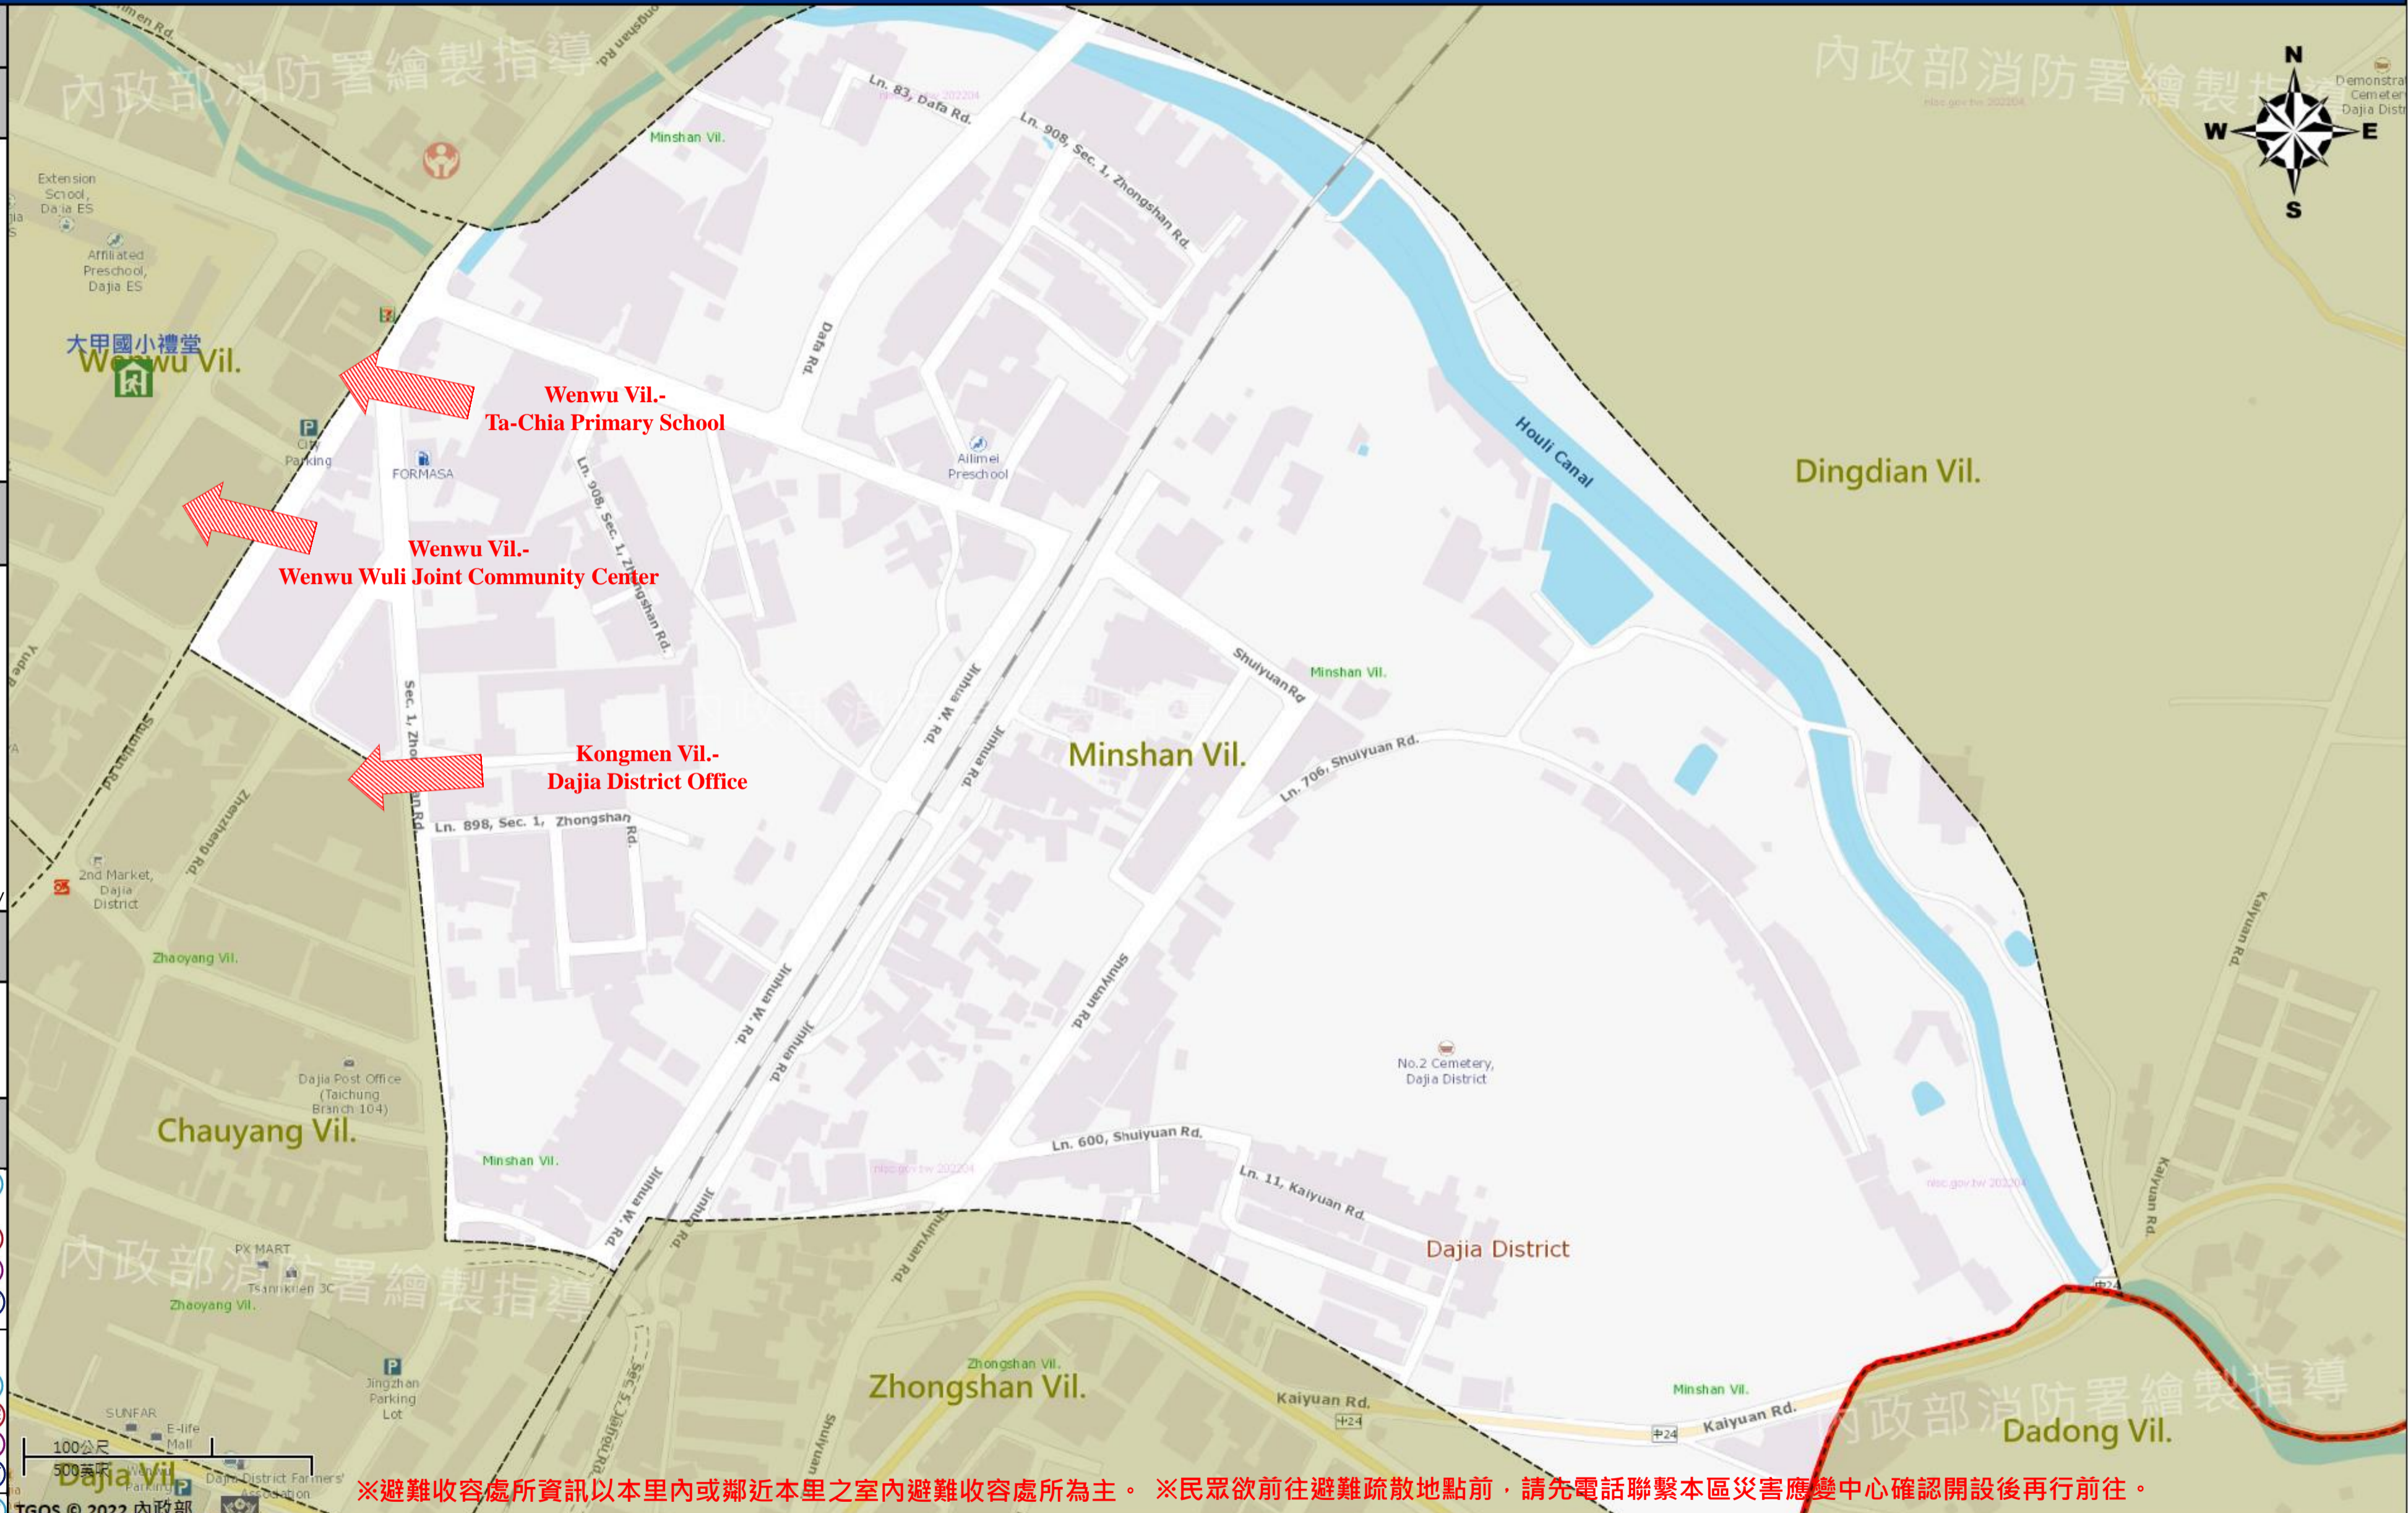

防災資訊表
Information Table

災害通報單位
Notification Unit

臺中市災害應變中心 Taichung EOC
04-23811119#567

大甲區災害應變中心 Dajia District EOC
04-26872101

警察局大甲分局 Police Department
04-26872039

消防局大甲分隊 Fire Department
04-26872300

1999臺中市民一碼通 Citizen Helpline
1999

防災資訊網站
Emergency Information website

經濟部水利署防災資訊服務網
Water Resources Agency, Ministry of Economic Affairs
<https://fhy.wra.gov.tw/>

行政院農委會土石流防災資訊網
Debris Flow Disaster Prevention Information
<http://246.swcb.gov.tw/>

NCDR災害情資網
National Science and Technology Center for Disaster Reduction
<http://ceodss.ncdr.nat.gov.tw/>

臺中市政府水利局防災資訊網
Water Resources Bureau of Taichung City Government
<https://wrbeochi.taichung.gov.tw/TCSAFE/>

緊急聯絡人
Emergency Contact person

里長 Chief of Minshan Vil.
林清良 LIN, QING-LIANG
電話 Tel. : (04)26882243
手機 Phone Number : 0963-490780

避難收容處所
Evacuation Shelter

名稱(Name) : Ta-Chia Primary School
地址(addr.) : No. 233, Yude Rd.
聯絡電話(Tel.) : 04-26872101
容納人數(Capacity) : 240人(peple)

名稱(Name) : Dajia District Office
地址(addr.) : No. 52, Minquan Rd.
聯絡電話(Tel.) : 04-26872101
容納人數(Capacity) : 2718人(peple)

名稱(Name) : Wenwu Wuli Joint Community Center
地址(addr.) : No. 63, Dexing Rd.
聯絡電話(Tel.) : 04-26872101
容納人數(Capacity) : 211人(peple)

直升機停機處
Heliport Info

名稱 :
轄區分隊(電話) :

大甲區公所2022年6月製作
Made in Jun 2022 by Dajia District, Taichung City

※避難收容處所資訊以本里內或鄰近本里之室內避難收容處所為主。※民眾欲前往避難疏散地點前，請先電話聯繫本區災害應變中心確認開設後再行前往。

圖例 legend	防災 Disaster	道路 Road		設施 Facilities			界線 Administrative boundary	
		避難疏散方向 Evacuation route	一般道路 Road	省道 Provincial Road	室外避難處所 Outdoor Shelter	室內避難處所 Indoor Shelter	民生物資儲備處所 Material reserve	區行政界線 District level
	歷史淹水點位 History Flooding Point	縣道 County highway	快速道路 Expressway	醫療機構 Medical Facility	警察單位 Police Department	消防單位 Fire Department	里行政界線 Village level	
	歷史坡地災害 History slope point	國道 Highway	臺灣鐵路 TRA	社福機構(身障) Disabled Persons	社福機構(老人) Elderly welfare institution	社福機構(兒少) Children welfare	臺中市市民防災手冊 Taichung Citizen Disaster Prevention Guide	
		臺灣高鐵 THSR	台中捷運 TMRA	一般護理之家 Nursing Home	災害應變中心 Emergency Operation Center	直升機停機處 Heliport