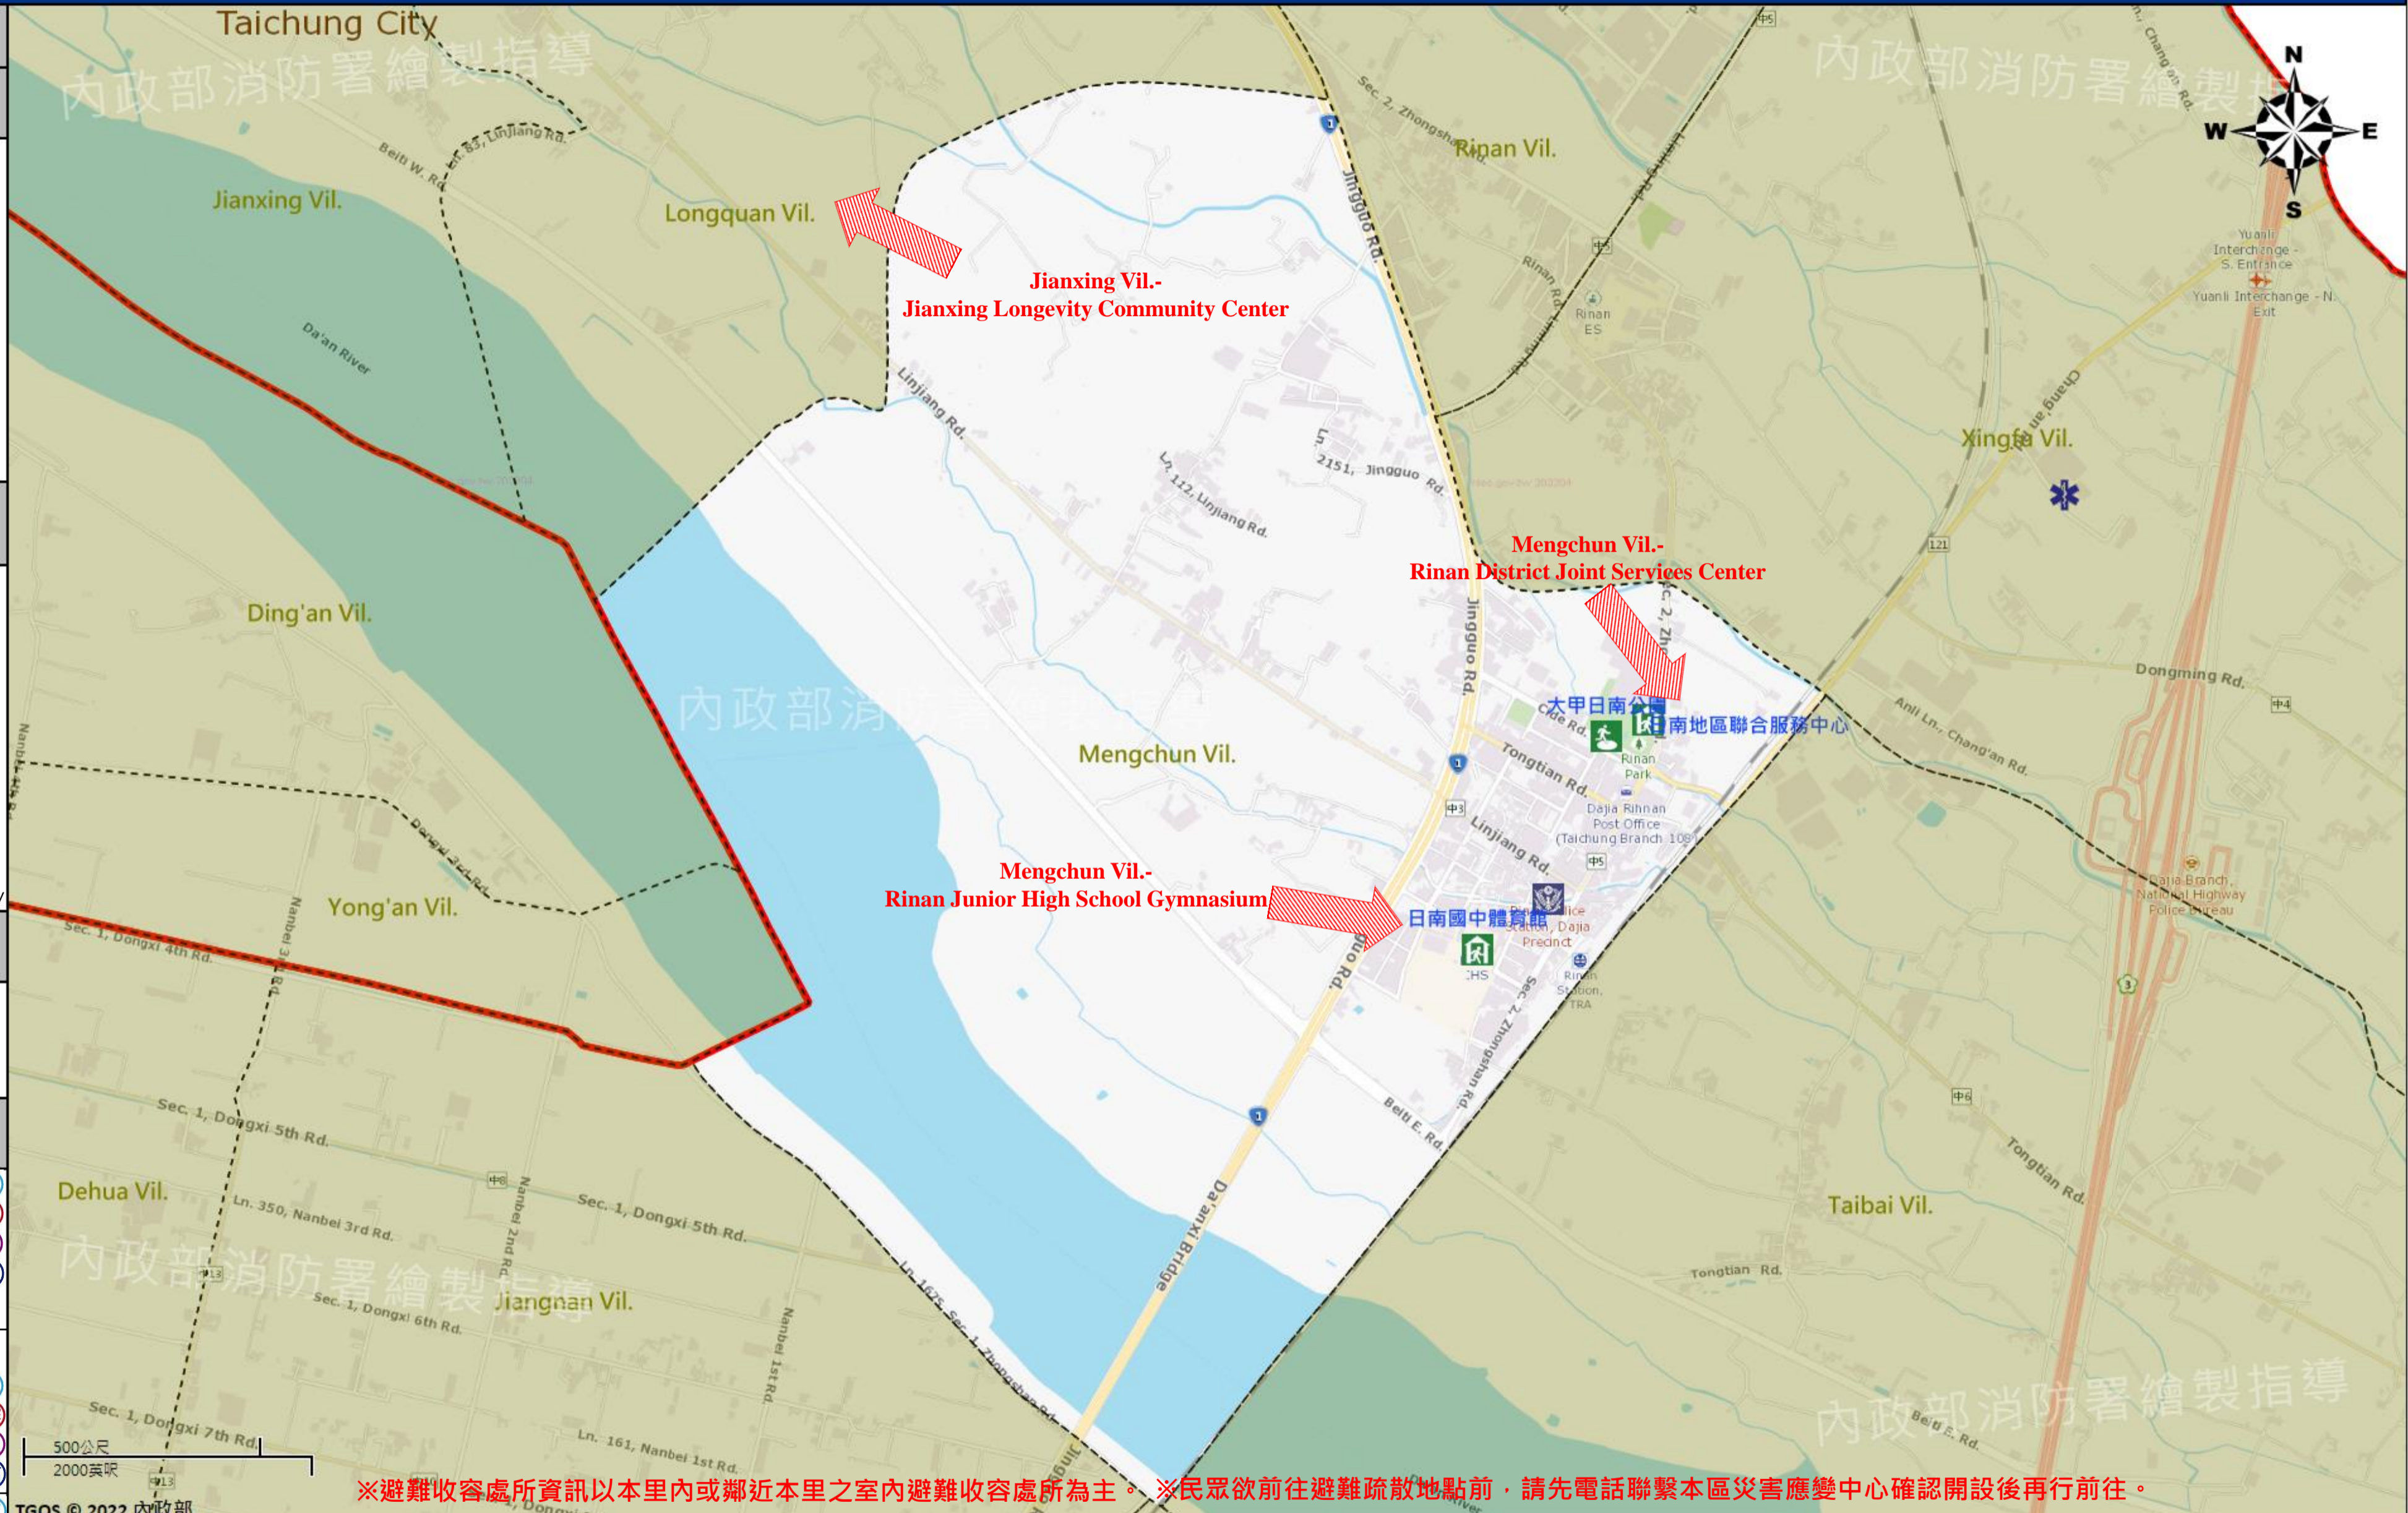

防災資訊表 Information Table
災害通報單位 Notification Unit
臺中市災害應變中心 Taichung EOC 04-23811119#567 大甲區災害應變中心Dajia District EOC 04-26872101 警察局大甲分局 Police Department 04-26872039 消防局幼獅分隊 Fire Department 04-26810819 1999臺中市民一碼通 Citizen Helpline 1999

防災資訊網站
Emergency Information website

經濟部水利署防災資訊服務網
Water Resources Agency, Ministry of Economic Affairs
<https://fhy.wra.gov.tw/>

行政院農委會土石流防災資訊網
Debris Flow Disaster Prevention Information
<http://246.swcb.gov.tw/>

NCDR災害情資網
National Science and Technology Center for Disaster Reduction
<http://ceodss.ncdr.nat.gov.tw/>

臺中市政府水利局防災資訊網
Water Resources Bureau of Taichung City Government
<https://wrbeochi.taichung.gov.tw/TCSAFE/>

緊急聯絡人
Emergency Contact person

里長 Chief of Mengchun Vil.
黃湘榕 HUANG, XIANG-RONG
電話 Tel. : (04)26816090
手機 Phone Number : 0910-713494

避難收容處所
Evacuation Shelter

名稱(Name) : Rinan Junior High School Gymnasium
地址(add.) : No. 69-11, Sec. 2, Zhongshan Rd.
聯絡電話(Tel.) : 04-26872101
容納人數(Capacity) : 539人(people)

名稱(Name) : Rinan District Joint Services Center
地址(add.) : No. 317, Sec. 2, Zhongshan Rd.
聯絡電話(Tel.) : 04-26872101
容納人數(Capacity) : 221人(people)

名稱(Name) : Jianxing Longevity Community Center
地址(add.) : No. 25-10, Ruyi Rd.
聯絡電話(Tel.) : 04-26872101
容納人數(Capacity) : 48人(people)

直升機停機處
Heliport Info

名稱 :
轄區分隊(電話) :

大甲區公所2022年6月製作
Made in Jun 2022 by Dajia District, Taichung City

※避難收容處所資訊以本里內或鄰近本里之室內避難收容處所為主。※民眾欲前往避難疏散地點前，請先電話聯繫本區災害應變中心確認開設後再行前往。

圖例 legend	防災 Disaster	道路 Road		設施 Facilities			界線 Administrative boundary	
		避難疏散方向 Evacuation route	一般道路 Road	省道 Provincial Road	室外避難處所 Outdoor Shelter	室內避難處所 Indoor Shelter	民生物資儲備處所 Material reserve	區行政界線 District level
	歷史淹水點位 History Flooding Point	縣道 County highway	快速道路 Expressway	醫療機構 Medical Facility	警察單位 Police Department	消防單位 Fire Department	里行政界線 Village level	
	歷史坡地災害 History slope point	國道 Highway	臺灣鐵路 TRA	社福機構(身障) Disabled Persons	社福機構(老人) Elderly welfare institution	社福機構(兒少) Children welfare	臺中市市民防災手冊 Taichung Citizen Disaster Prevention Guide	
		臺灣高鐵 THSR	台中捷運 TMRA	一般護理之家 Nursing Home	災害應變中心 Emergency Operation Center	直升機停機處 Heliport