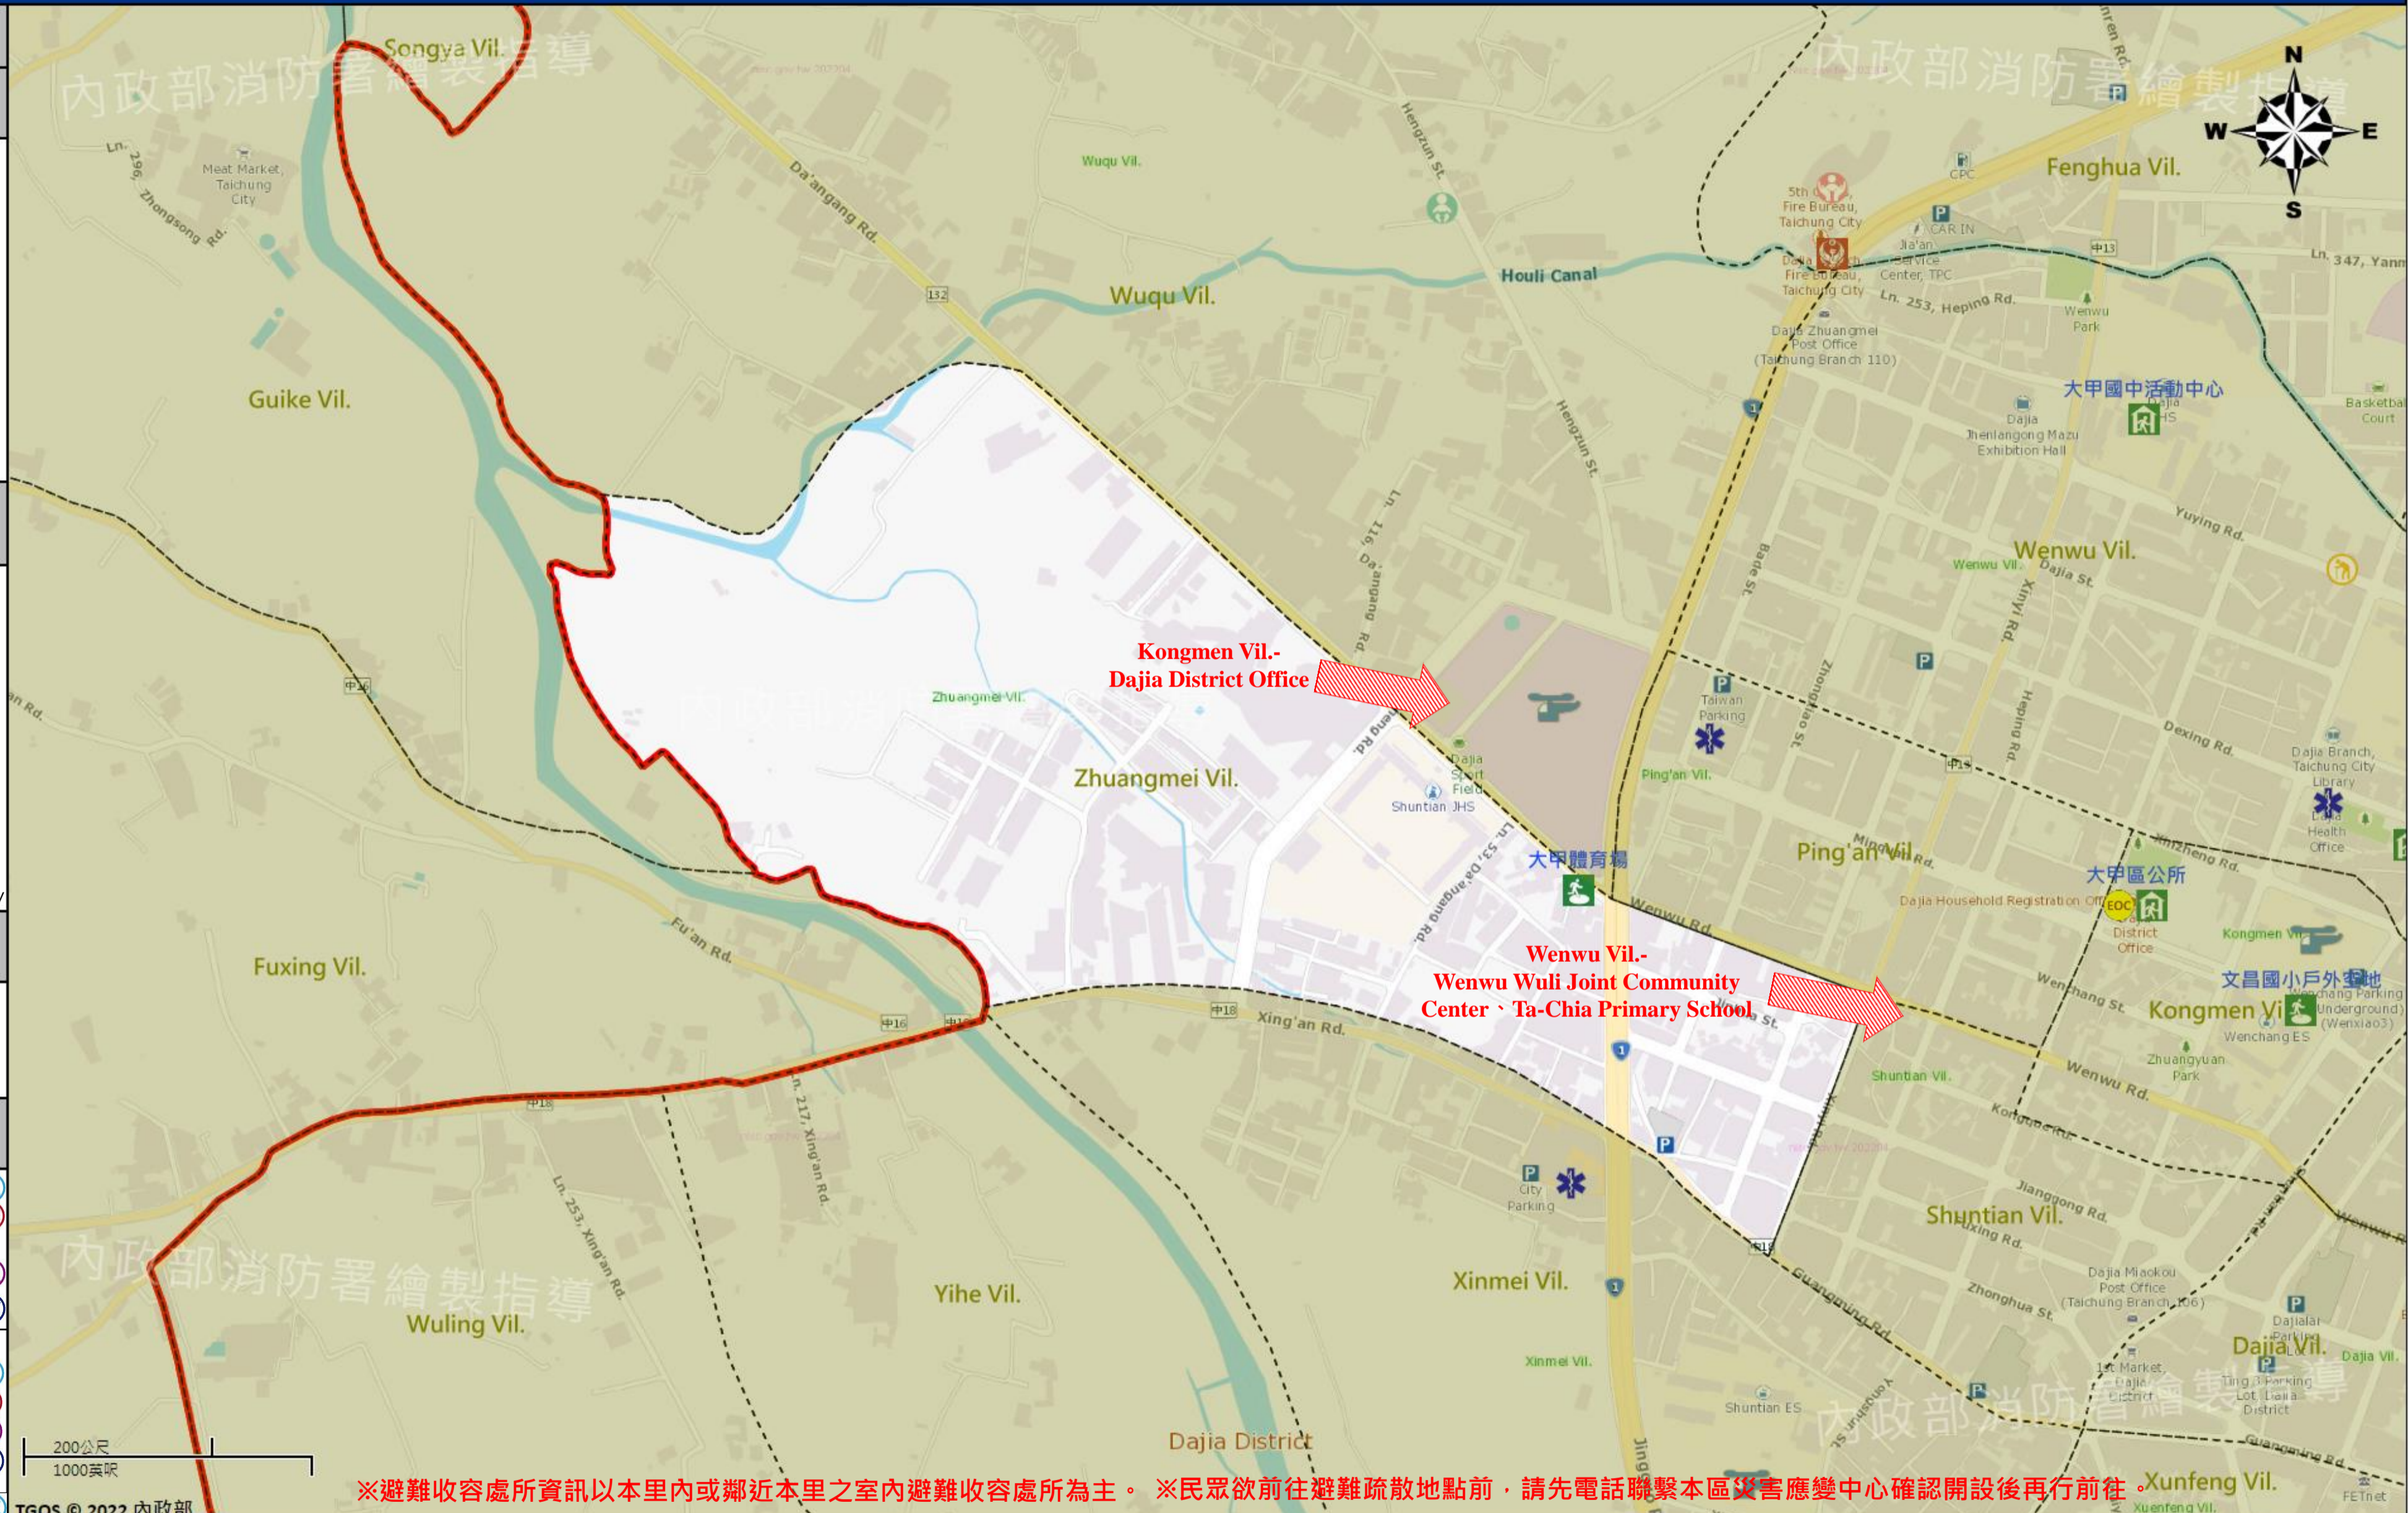

直升機停機處 Heliport Info

名稱 :
轄區分隊(電話) :

大甲區公所2022年6月製作
Made in Jun 2022 by Dajia District, Taichung City

※避難收容處所資訊以本里內或鄰近本里之室內避難收容處所為主。※民眾欲前往避難疏散地點前，請先電話聯繫本區災害應變中心確認開設後再行前往。

圖例 legend	防災 Disaster	道路 Road			設施 Facilities			界線 Administrative boundary
	避難疏散方向 Evacuation route	一般道路 Road	省道 Provincial Road	室外避難處所 Outdoor Shelter	室內避難處所 Indoor Shelter	民生物資儲備處所 Material reserve	區行政界線 District level	
歷史淹水點位 History Flooding Point	縣道 County highway	快速道路 Expressway	醫療機構 Medical Facility	警察單位 Police Departmet	消防單位 Fire Department	里行政界線 Village level		
歷史坡地災害 History slope point	國道 Highway	臺灣鐵路 TRA	社福機構(身障) Disabled Persons	社福機構(老人) Elderly welfare institution	社福機構(兒少) Children welfare	臺中市市民防災手冊 Taichung Citizen Disaster Prevention Guide		
	臺灣高鐵 THSR	台中捷運 TMRA	一般護理之家 Nursing Home	災害應變中心 Emergency Operation Center	直升機停機處 Heliport			