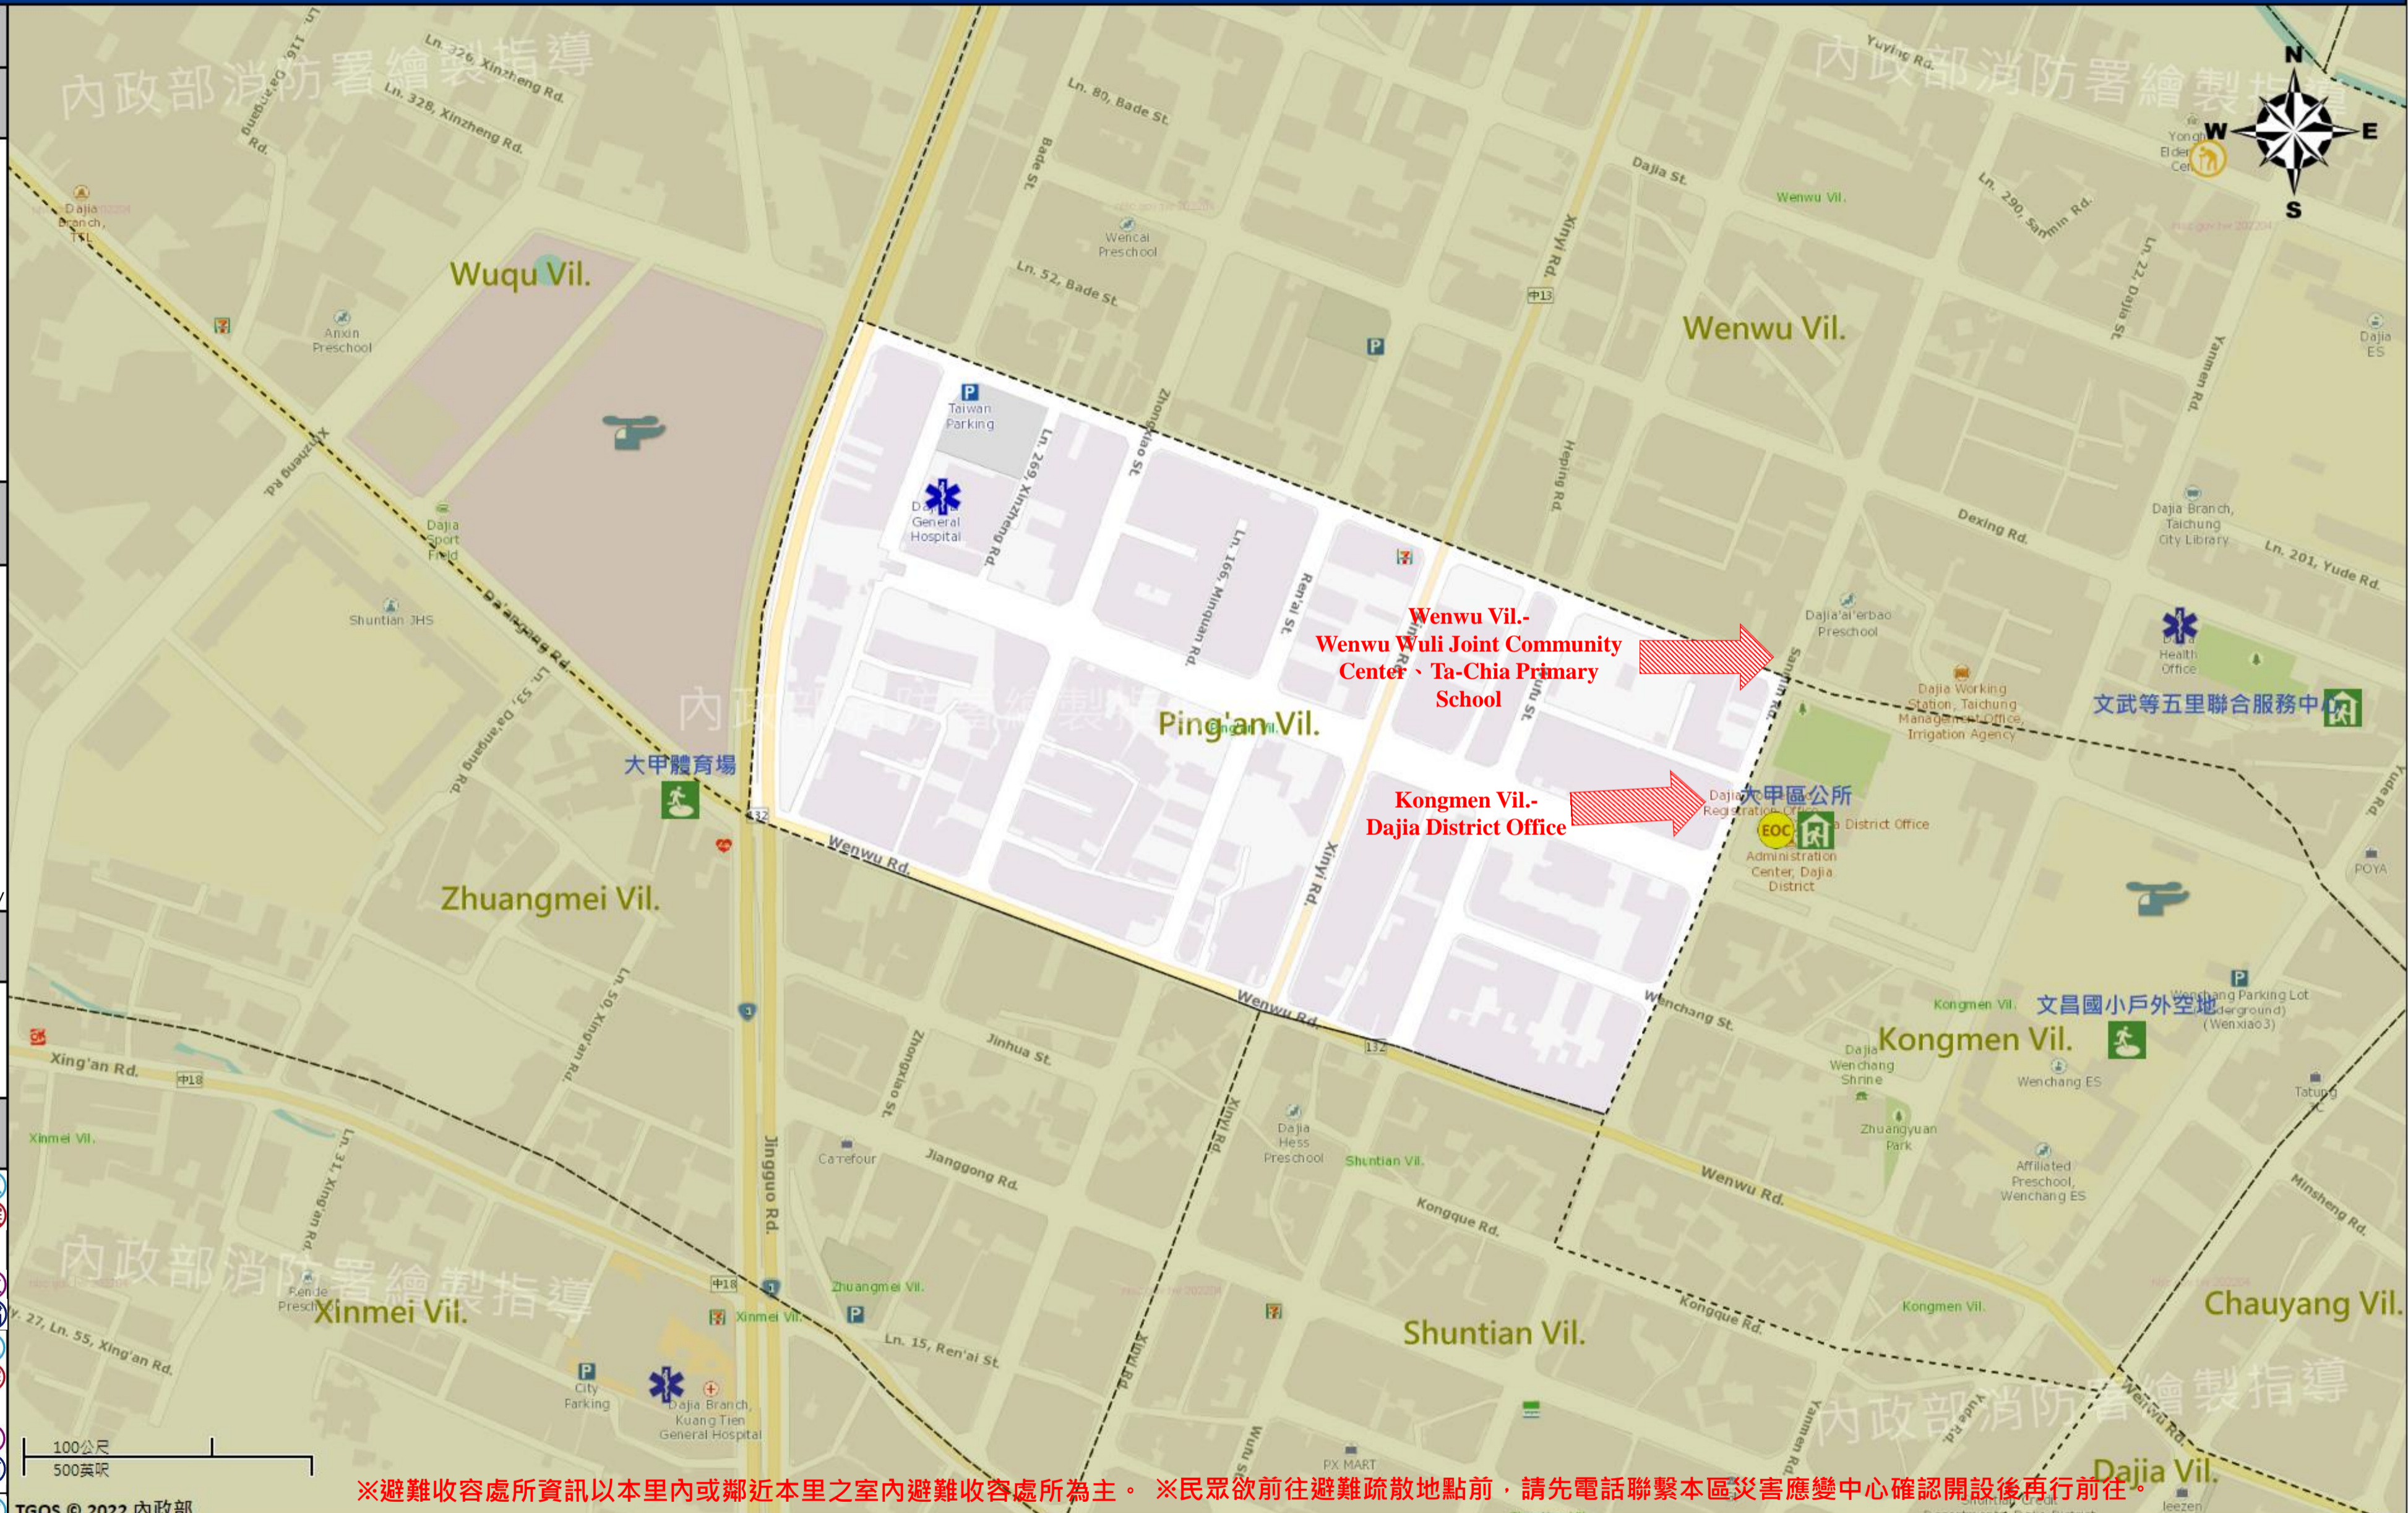

防災資訊表 Information Table
災害通報單位 Notification Unit
臺中市災害應變中心 Taichung EOC 04-23811119#567 大甲區災害應變中心 Dajia District EOC 04-26872101 警察局大甲分局 Police Department 04-26872039 消防局大甲分隊 Fire Department 04-26872300 1999臺中市民一碼通 Citizen Helpline 1999

防災資訊網站
Emergency Information website

經濟部水利署防災資訊服務網 Water Resources Agency, Ministry of Economic Affairs https://fhy.wra.gov.tw/
行政院農委會土石流防災資訊網 Debris Flow Disaster Prevention Information http://246.swcb.gov.tw/
NCDR災害情資網 National Science and Technology Center for Disaster Reduction http://ceodss.ncdr.nat.gov.tw/
臺中市政府水利局防災資訊網 Water Resources Bureau of Taichung City Government https://wrbeochi.taichung.gov.tw/TCSAFE/

緊急聯絡人
Emergency Contact person

里長 Chief of Ping'an Vil.
周寶惜 ZHOU,BAO -XI
電話 Tel. : (04)26870470
手機 Phone Number : 0911-695577

避難收容處所
Evacuation Shelter

名稱(Name) : Wenwu Wuli Joint Community Center 地址(add.) : No. 63, Dexing Rd. 聯絡電話(Tel.) : 04-26872101 容納人數(Capacity) : 211 人(people)	
名稱(Name) : Dajia District Office 地址(add.) : No. 52, Miquan Rd. 聯絡電話(Tel.) : 04-26872101 容納人數(Capacity) : 2718人(people)	
名稱(Name) : Ta-Chia Primary School 地址(add.) : No. 233, Yude Rd. 聯絡電話(Tel.) : 04-26872101 容納人數(Capacity) : 240 人(people)	

直升機停機處
Heliport Info

名稱：順天國中 (大甲體育場)
轄區分隊(電話)：大甲分隊(04-26872300)

大甲區公所2022年6月製作
Made in Jun 2022 by Dajia District, Taichung City

※避難收容處所資訊以本里內或鄰近本里之室內避難收容處所為主。※民眾欲前往避難疏散地點前，請先電話聯繫本區災害應變中心確認開設後再行前往。

圖例 legend	防災 Disaster		道路 Road		設施 Facilities			界線 Administrative boundary						
		避難疏散方向 Evacuation route		一般道路 Road		省道 Provincial Road		室外避難處所 Outdoor Shelter		室內避難處所 Indoor Shelter		民生物資儲備處所 Material reserve		區行政界線 District level
		歷史淹水點位 History Flooding Point		縣道 County highway		快速道路 Expressway		醫療機構 Medical Facility		警察單位 Police Departmet		消防單位 Fire Department		里行政界線 Village level
		歷史坡地災害 History slope point		國道 Highway		臺灣鐵路 TRA		社福機構(身障) Disabled Persons		社福機構(老人) Elderly welfare institution		社福機構(兒少) Children welfare		直升機停機處 Heliport
				臺灣高鐵 THSR		台中捷運 TMRA		一般護理之家 Nursing Home		災害應變中心 Emergency Operation Center				臺中市市民防災手冊 Taichung Citizen Disaster Prevention Guide