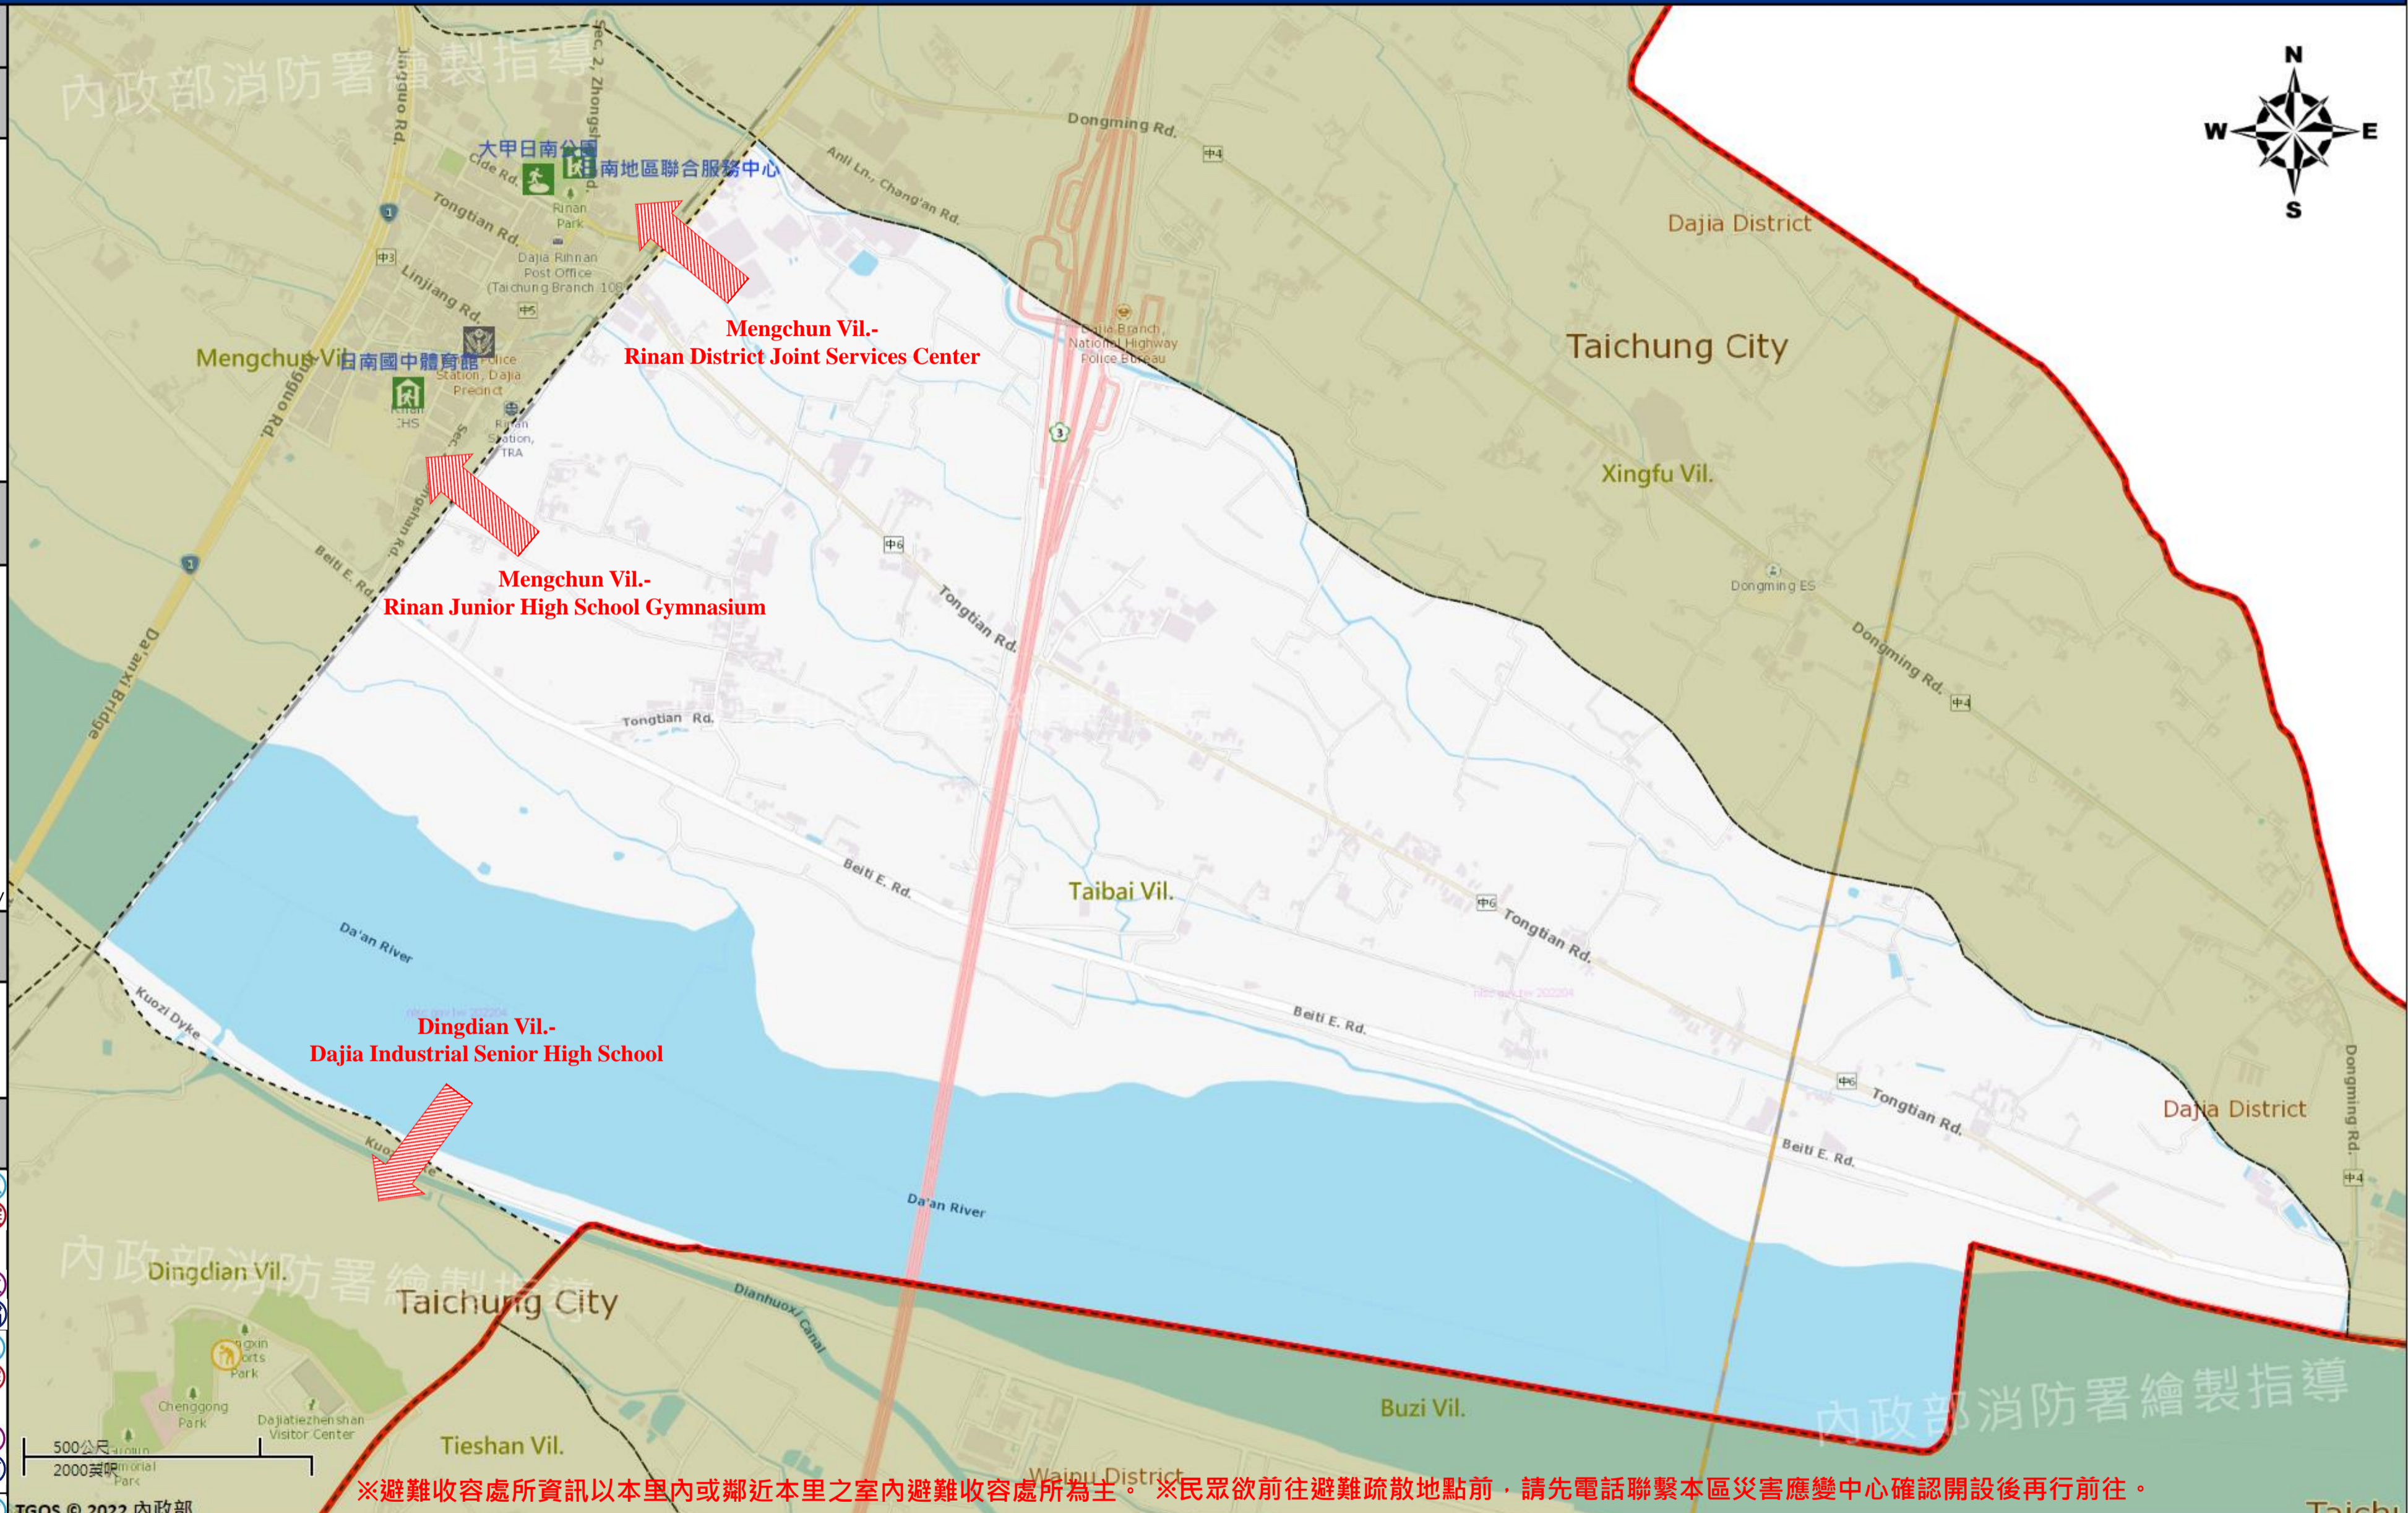

防災資訊表 Information Table
災害通報單位 Notification Unit
臺中市災害應變中心 Taichung EOC 04-23811119#567 大甲區災害應變中心 Dajia District EOC 04-26872101 警察局大甲分局 Police Department 04-26872039 消防局幼獅分隊 Fire Department 04-26810819 1999臺中市民一碼通 Citizen Helpline 1999

防災資訊網站 Emergency Information website
經濟部水利署防災資訊服務網 Water Resources Agency, Ministry of Economic Affairs https://fhy.wra.gov.tw/ 行政院農委會土石流防災資訊網 Debris Flow Disaster Prevention Information http://246.swcb.gov.tw/ NCDR災害情資網 National Science and Technology Center for Disaster Reduction http://ceodss.ncdr.nat.gov.tw/ 臺中市政府水利局防災資訊網 Water Resources Bureau of Taichung City Government https://wrbeochi.taichung.gov.tw/TCSAFEpy

緊急聯絡人 Emergency Contact person
里長 Chief of Taibai Vil. 曾進財 ZENG, JIN-CAI 電話 Tel. : (04)26812272 手機 Phone Number : 0919-812272

避難收容處所 Evacuation Shelter
名稱(Name) : Rinan Junior High School Gymnasium 地址(add.) : No. 69-11, Sec. 2, Zhongshan Rd. 聯絡電話(Tel.) : 04-26872101 容納人數(Capacity) : 539 人(peple)
名稱(Name) : Rinan District Joint Services Center 地址(add.) : No. 317, Sec. 2, Zhongshan Rd. 聯絡電話(Tel.) : 04-26872101 容納人數(Capacity) : 221 人(peple)
名稱(Name) : Dajia Industrial Senior High School Community Center 地址(add.) : No. 71, Kaiyuan Rd. 聯絡電話(Tel.) : 04-26872101 容納人數(Capacity) : 496 人(peple)

直升機停機處 Heliport Info
名稱 : 轄區分隊(電話) :
大甲區公所2022年6月製作 Made in Jun 2022 by Dajia District, Taichung City

※避難收容處所資訊以本里內或鄰近本里之室內避難收容處所為主。※民眾欲前往避難疏散地點前，請先電話聯繫本區災害應變中心確認開設後再行前往。

圖例 legend	防災 Disaster	道路 Road			設施 Facilities			界線 Administrative boundary
	避難疏散方向 Evacuation route	一般道路 Road	省道 Provincial Road	室外避難處所 Outdoor Shelter	室內避難處所 Indoor Shelter	民生物資儲備處所 Material reserve	區行政界線 District level	
	歷史淹水點位 History Flooding Point	縣道 County highway	快速道路 Expressway	醫療機構 Medical Facility	警察單位 Police Department	消防單位 Fire Department	里行政界線 Village level	
	歷史坡地災害 History slope point	國道 Highway	臺灣鐵路 TRA	社福機構(身障) Disabled Persons	社福機構(老人) Elderly welfare institution	社福機構(兒少) Children welfare	臺中市市民防災手冊 Taichung Citizen Disaster Prevention Guide	
	臺灣高鐵 THSR	台中捷運 TMRA	一般護理之家 Nursing Home	災害應變中心 Emergency Operation Center	直升機停機處 Heliport