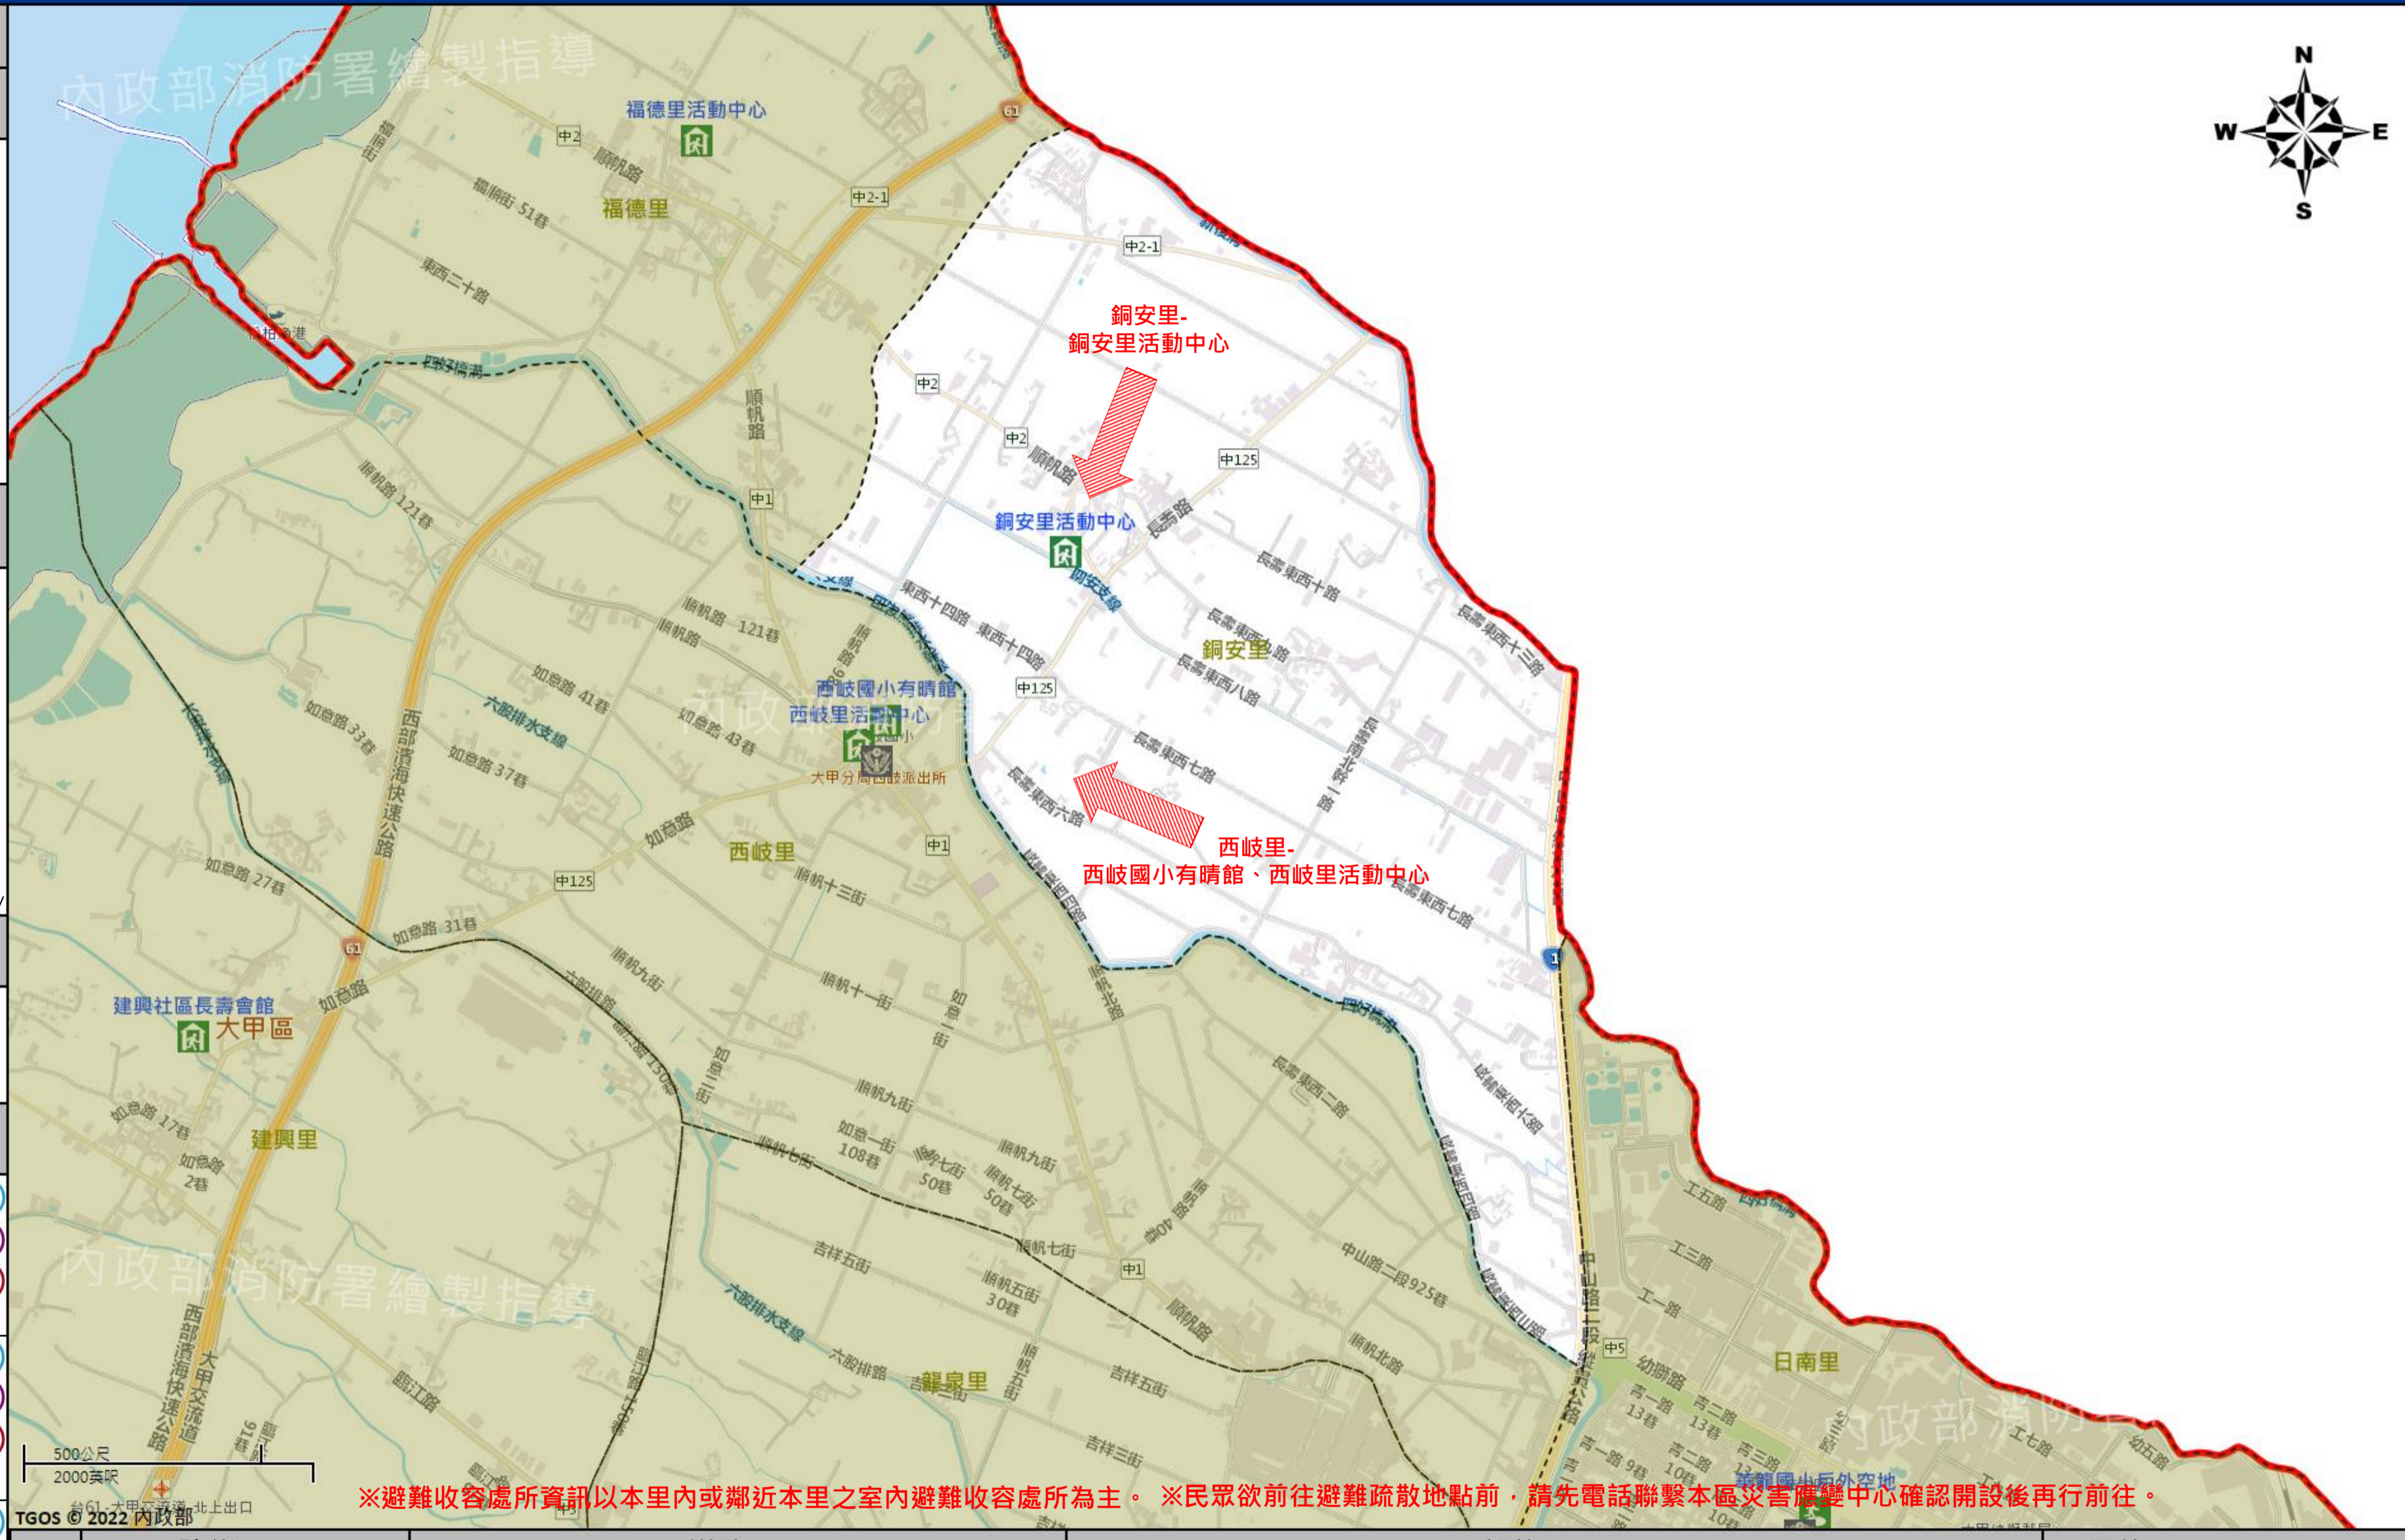

臺中市大甲區銅安里簡易疏散避難地圖 Tong'an Vil., Dajia District, Taichung City Simple Evacuation Map No.6601100-027

防災資訊表 Information Table
災害通報單位 Notification Unit
臺中市災害應變中心 Taichung EOC 04-23811119#567 大甲區災害應變中心 Dajia District EOC 04-26872101 警察局大甲分局 Police Department 04-26872039 消防局幼獅分隊 Fire Department 04-26810819 1999臺中市民一碼通 Citizen Helpline 1999

防災資訊網站 Emergency Information website
經濟部水利署防災資訊服務網 Water Resources Agency, Ministry of Economic Affairs https://fhy.wra.gov.tw/ 行政院農委會土石流防災資訊網 Debris Flow Disaster Prevention Information http://246.swcb.gov.tw/ NCDR災害情資網 National Science and Technology Center for Disaster Reduction http://ceodss.ncdr.nat.gov.tw/ 臺中市政府水利局防災資訊網 Water Resources Bureau of Taichung City Government https://wrbeochi.taichung.gov.tw/TCSAFE/

緊急聯絡人 Emergency Contact person
里長 Chief of Tong'an Vil. 林玉生 LIN,YU-SHENG 電話 Tel. : (04)26811478 手機 Phone Number : 0928-386805

避難收容處所 Evacuation Shelter
名稱(Name): 銅安里活動中心 地址(addr.): 長壽路79-6號 聯絡電話(Tel.): 04-26872101 容納人數(Capacity): 139人(people)   名稱(Name): 西岐國小育晴館 地址(addr.): 順帆路96號 聯絡電話(Tel.): 04-26872101 容納人數(Capacity): 280人(people)

避難收容處所 Evacuation Shelter
名稱(Name): 西岐里活動中心 地址(addr.): 順帆路56-2號 聯絡電話(Tel.): 04-26872101 容納人數(Capacity): 206人(people)

直升機停機處 Heliport Info
名稱: 轄區分隊(電話):

※避難收容處所資訊以本里內或鄰近本里之室內避難收容處所為主。※民眾欲前往避難疏散地點前，請先電話聯繫本區災害應變中心確認開設後再行前往。

圖例 legend	防災 Disaster	道路 Road			設施 Facilities			界線 Administrative boundary
	避難疏散方向 Evacuation route	一般道路 Road	省道 Provincial Road	室外避難處所 Outdoor Shelter	室內避難處所 Indoor Shelter	民生物資儲備處所 Material reserve	區行政界線 District level	
	歷史淹水點位 History Flooding Point	縣道 County highway	快速道路 Expressway	醫療機構 Medical Facility	警察單位 Police Department	消防單位 Fire Department	里行政界線 Village level	
	歷史坡地災害 History slope point	國道 Highway	臺灣鐵路 TRA	社福機構(身障) Disabled Persons	社福機構(老人) Elderly welfare institution	社福機構(兒少) Children welfare	臺中市市民防災手冊 Taichung Citizen Disaster Prevention Guide	
	臺灣高鐵 THSR	台中捷運 TMRA	一般護理之家 Nursing Home	災害應變中心 Emergency Operation Center	直升機停機處 Heliport