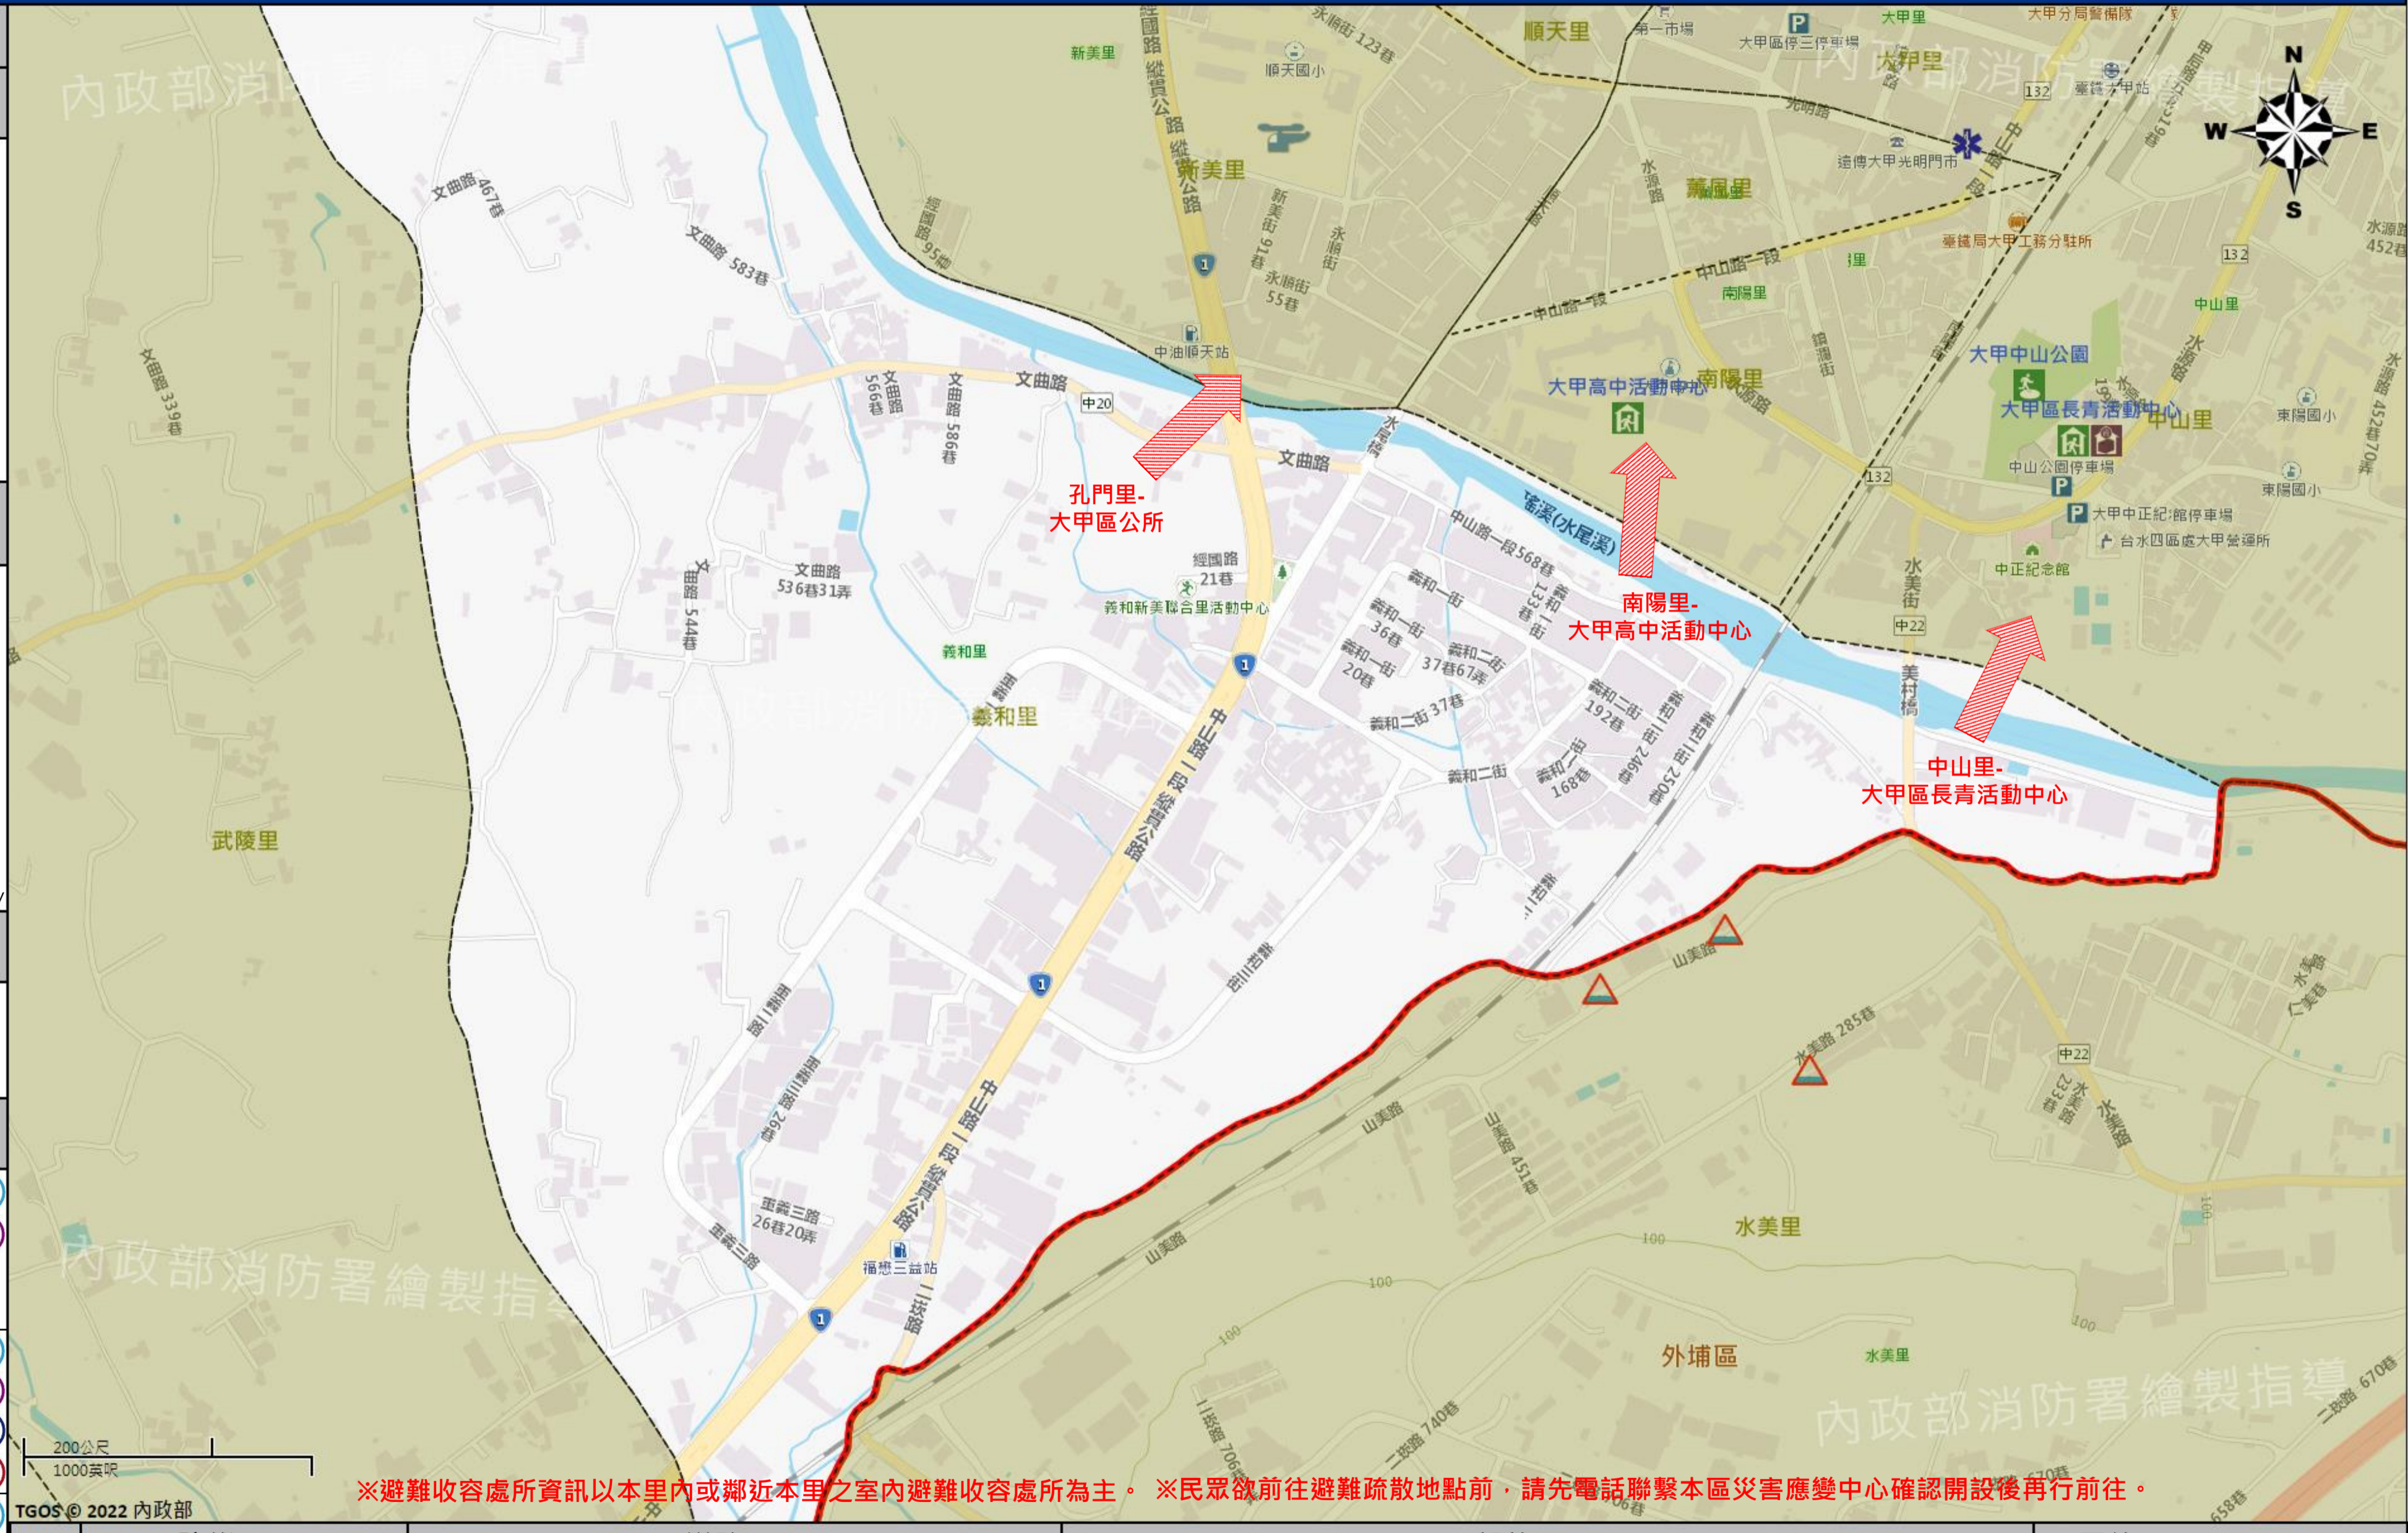

臺中市大甲區義和里簡易疏散避難地圖 Yihe Vil., Dajia District, Taichung City Simple Evacuation Map No.6601100-012

防災資訊表 Information Table
災害通報單位 Notification Unit
臺中市災害應變中心 Taichung EOC 04-23811119#567 大甲區災害應變中心 Dajia District EOC 04-26872101 警察局大甲分局 Police Department 04-26872039 消防局大甲分隊 Fire Department 04-26872300 1999臺中市民一碼通 Citizen Helpline 1999

防災資訊網站 Emergency Information website
經濟部水利署防災資訊服務網 Water Resources Agency, Ministry of Economic Affairs https://fhy.wra.gov.tw/ 行政院農委會土石流防災資訊網 Debris Flow Disaster Prevention Information http://246.swcb.gov.tw/ NCDR災害情資網 National Science and Technology Center for Disaster Reduction http://ceodss.ncdr.nat.gov.tw/ 臺中市政府水利局防災資訊網 Water Resources Bureau of Taichung City Government https://wrbeochi.taichung.gov.tw/TCSAFE/

緊急聯絡人 Emergency Contact person
里長 Chief of Yihe Vil. 洪黃素貞 HONG HUANG SU ZHEN 電話 Tel. : (04)26881088 手機 Phone Number : 0972-368138

避難收容處所 Evacuation Shelter
名稱(Name) : 大甲區公所 地址(addr.) : 民權路52號 聯絡電話(Tel.) : 04-26872101 容納人數(Capacity) : 2718人(people)
名稱(Name) : 大甲區長青活動中心 地址(addr.) : 水源路167號 聯絡電話(Tel.) : 04-26872101 容納人數(Capacity) : 525人(people)

避難收容處所 Evacuation Shelter
名稱(Name) : 大甲高中活動中心 地址(addr.) : 中山路一段720號 聯絡電話(Tel.) : 04-26872101 容納人數(Capacity) : 598人(people)

直升機停機處 Heliport Info
名稱 : 順天國小 轄區分隊(電話) : 大甲分隊(04-26872300) 大甲區公所2022年6月製作 Made in Jun 2022 by Dajia District, Taichung City

※避難收容處所資訊以本里內或鄰近本里之室內避難收容處所為主。※民眾欲前往避難疏散地點前，請先電話聯繫本區災害應變中心確認開設後再行前往。

圖例 legend	防災 Disaster	道路 Road		設施 Facilities			界線 Administrative boundary
	避難疏散方向 Evacuation route	一般道路 Road	省道 Provincial Road	室外避難處所 Outdoor Shelter	室內避難處所 Indoor Shelter	民生物資儲備處所 Material reserve	區行政界線 District level
	歷史淹水點位 History Flooding Point	縣道 County highway	快速道路 Expressway	醫療機構 Medical Facility	警察單位 Police Department	消防單位 Fire Department	里行政界線 Village level
	歷史坡地災害 History slope point	國道 Highway	臺灣鐵路 TRA	社福機構(身障) Disabled Persons	社福機構(老人) Elderly welfare institution	社福機構(兒少) Children welfare	臺中市民防災手冊 Taichung Citizen Disaster Prevention Guide
	臺灣高鐵 THSR	台中捷運 TMRA	一般護理之家 Nursing Home	災害應變中心 Emergency Operation Center	直升機停機處 Heliport