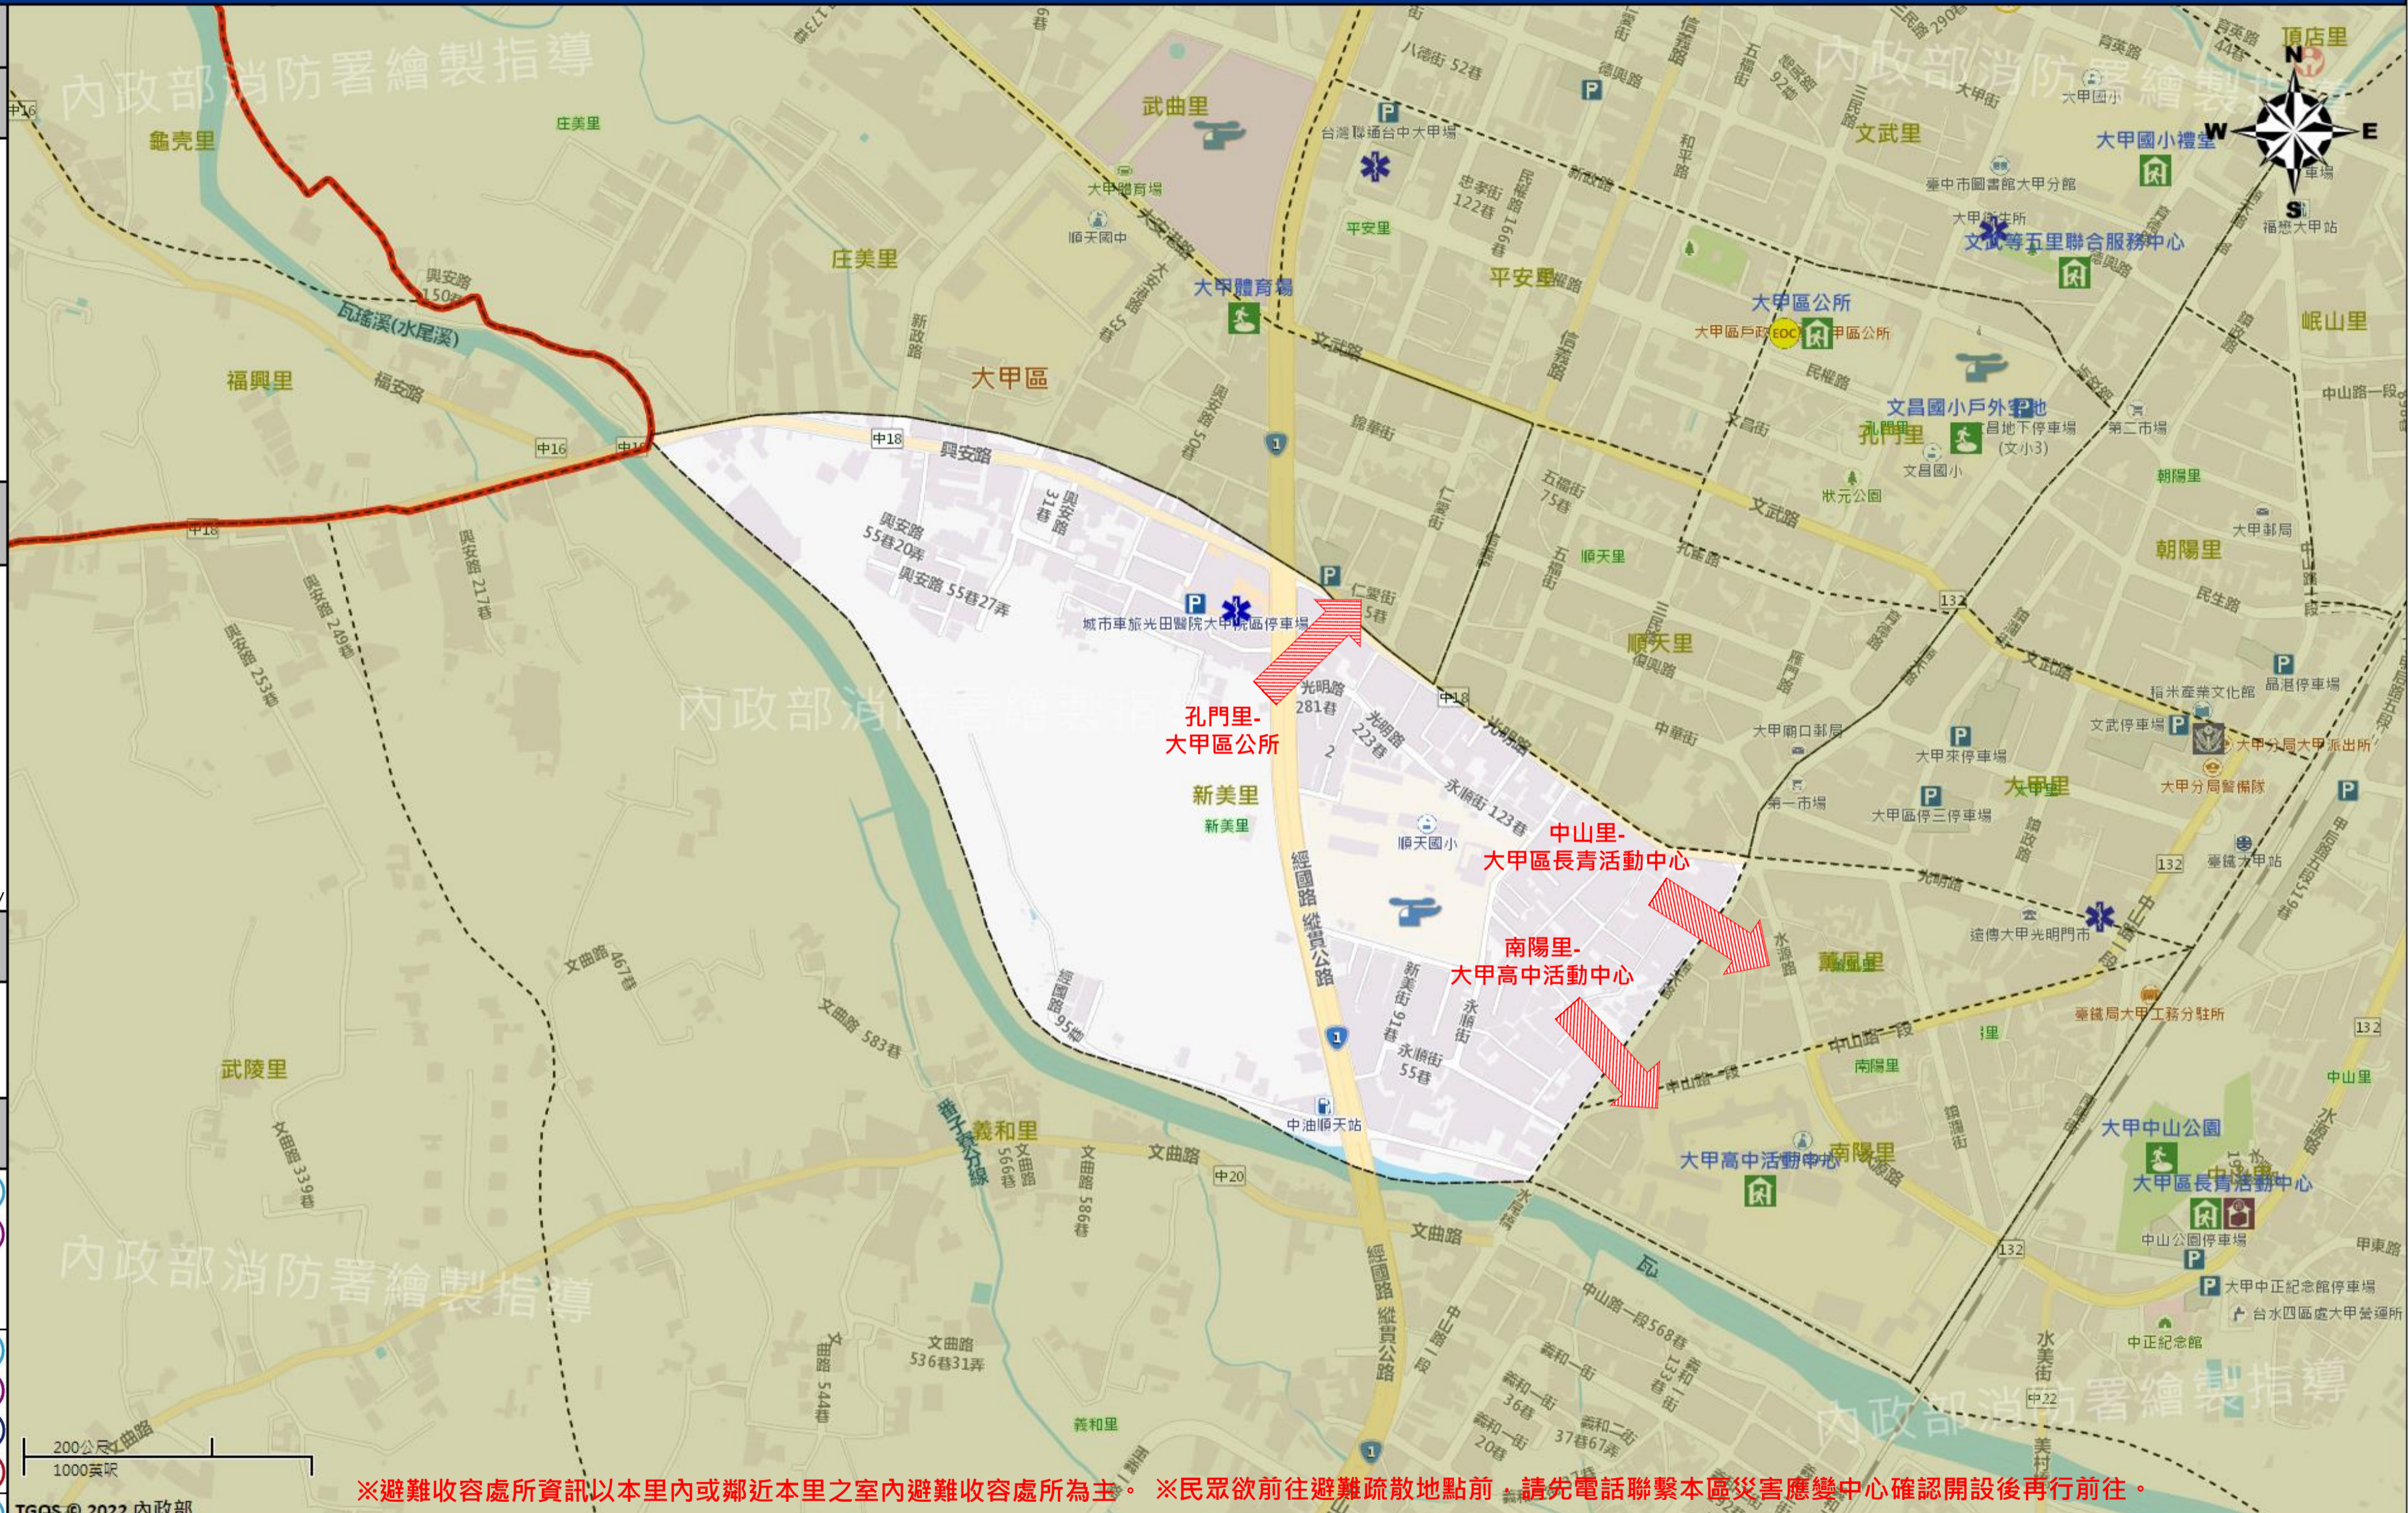

臺中市大甲區新美里簡易疏散避難地圖 Xinmei Vil., Dajia District, Taichung City Simple Evacuation Map No.6601100-007

防災資訊表 Information Table
災害通報單位 Notification Unit
臺中市災害應變中心 Taichung EOC 04-23811119#567 大甲區災害應變中心 Dajia District EOC 04-26872101 警察局大甲分局 Police Department 04-26872039 消防局大甲分隊 Fire Department 04-26872300 1999臺中市民一碼通 Citizen Helpline 1999

防災資訊網站 Emergency Information website
經濟部水利署防災資訊服務網 Water Resources Agency, Ministry of Economic Affairs https://fhy.wra.gov.tw/ 行政院農委會土石流防災資訊網 Debris Flow Disaster Prevention Information http://246.swcb.gov.tw/ NCDR災害情資網 National Science and Technology Center for Disaster Reduction http://ceodss.ncdr.nat.gov.tw/ 臺中市政府水利局防災資訊網 Water Resources Bureau of Taichung City Government https://wrbeochi.taichung.gov.tw/TCSAFE/

緊急聯絡人 Emergency Contact person
里長 Chief of Xinmei Vil. 王生源 WANG, SHENG-YUAN 電話 Tel. : (04)26882758 手機 Phone Number : 0935-458582

避難收容處所 Evacuation Shelter
名稱(Name) : 大甲區公所 地址(add.) : 民權路52號 聯絡電話(Tel.) : 04-26872101 容納人數(Capacity) : 2718人(people)
名稱(Name) : 大甲區長青活動中心 地址(add.) : 水源路167號 聯絡電話(Tel.) : 04-26872101 容納人數(Capacity) : 525人(people)

名稱(Name) : 大甲高中活動中心 地址(add.) : 中山路一段720號 聯絡電話(Tel.) : 04-26872101 容納人數(Capacity) : 598人(people)

直升機停機處 Heliport Info
名稱 : 順天國小 轄區分隊(電話) : 大甲分隊(04-26872300)
大甲區公所2022年6月製作 Made in Jun 2022 by Dajia District, Taichung City

※避難收容處所資訊以本里內或鄰近本里之室內避難收容處所為主。※民眾欲前往避難疏散地點前，請先電話聯繫本區災害應變中心確認開設後再行前往。

圖例 legend	防災 Disaster	道路 Road			設施 Facilities			界線 Administrative boundary
	避難疏散方向 Evacuation route	一般道路 Road	省道 Provincial Road	室外避難處所 Outdoor Shelter	室內避難處所 Indoor Shelter	民生物資儲備處所 Material reserve	區行政界線 District level	
	歷史淹水點位 History Flooding Point	縣道 County highway	快速道路 Expressway	醫療機構 Medical Facility	警察單位 Police Department	消防單位 Fire Department	里行政界線 Village level	
	歷史坡地災害 History slope point	國道 Highway	臺灣鐵路 TRA	社福機構(身障) Disabled Persons	社福機構(老人) Elderly welfare institution	社福機構(兒少) Children welfare	臺中市市民防災手冊 Taichung Citizen Disaster Prevention Guide	
	臺灣高鐵 THSR	台中捷運 TMRA	一般護理之家 Nursing Home	災害應變中心 Emergency Operation Center	直升機停機處 Heliport