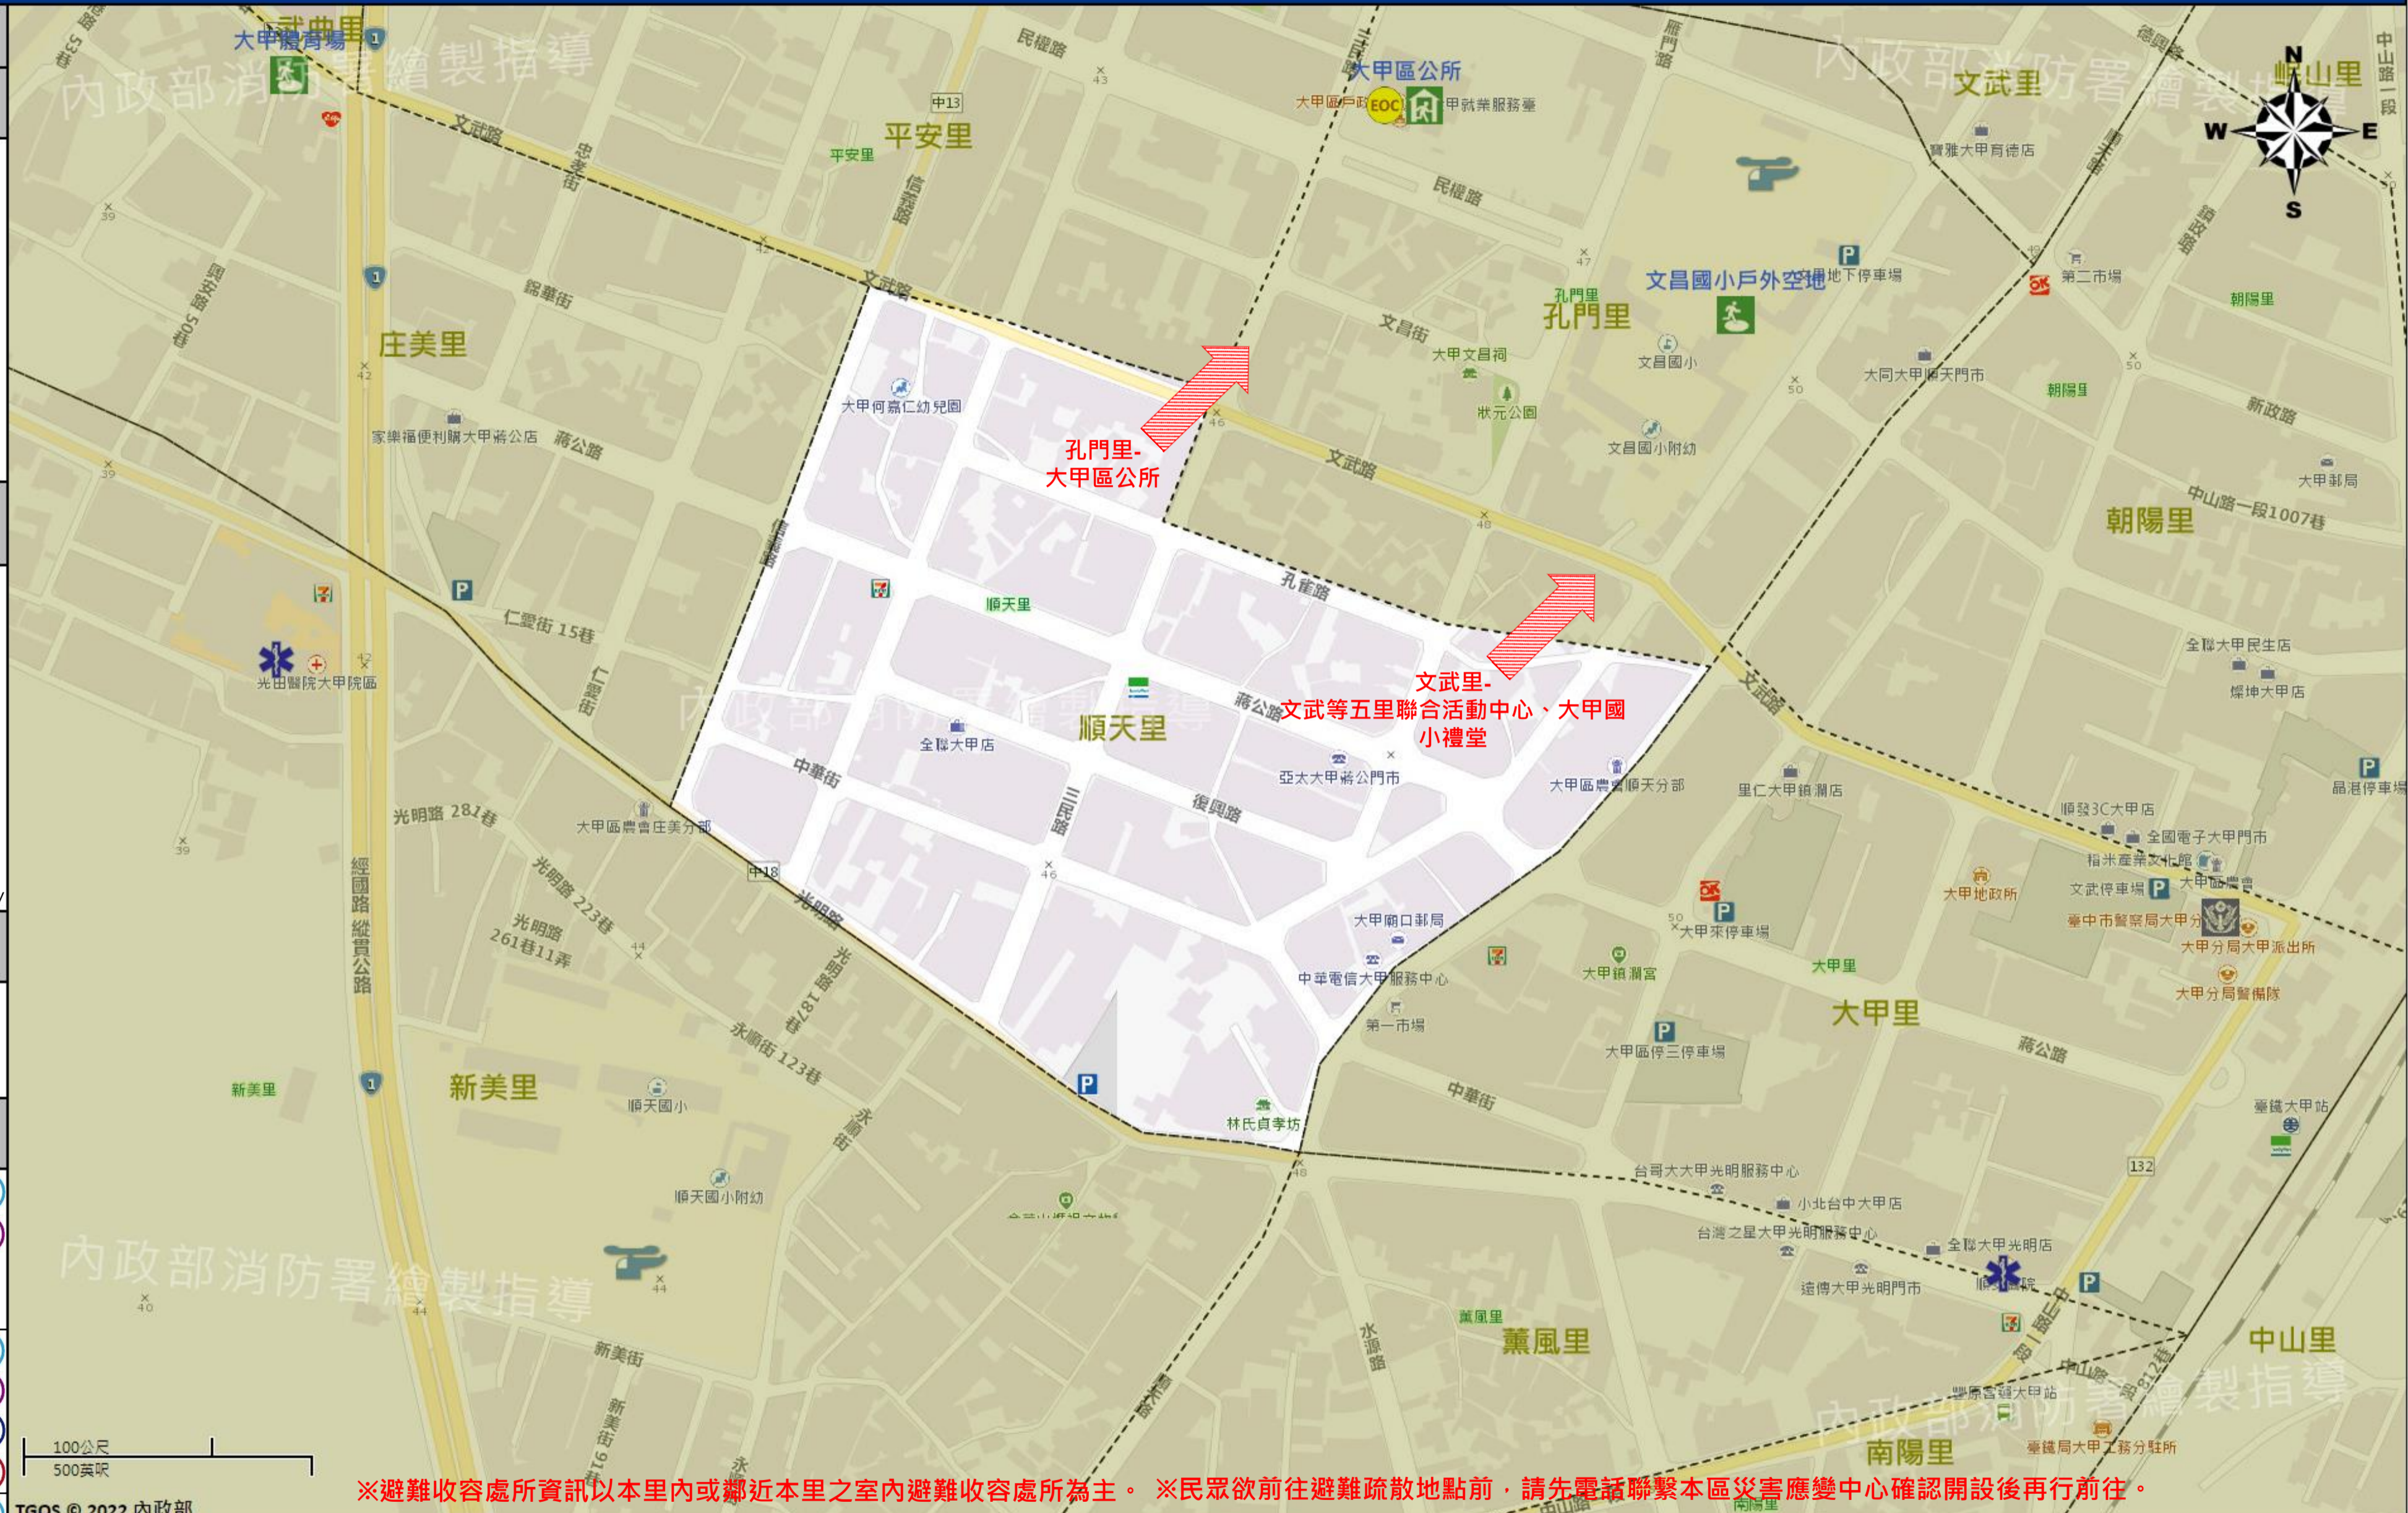

臺中市大甲區順天里簡易疏散避難地圖 Shuntian Vil., Dajia District, Taichung City Simple Evacuation Map No.6601100-003

防災資訊表 Information Table
災害通報單位 Notification Unit
臺中市災害應變中心 Taichung EOC 04-23811119#567 大甲區災害應變中心 Dajia District EOC 04-26872101 警察局大甲分局 Police Department 04-26872039 消防局大甲分隊 Fire Department 04-26872300 1999臺中市一碼通 Citizen Helpline 1999

防災資訊網站
Emergency Information website

經濟部水利署防災資訊服務網
Water Resources Agency, Ministry of Economic Affairs
<https://fhy.wra.gov.tw/>

行政院農委會土石流防災資訊網
Debris Flow Disaster Prevention Information
<http://246.swcb.gov.tw/>

NCDR災害情資網
National Science and Technology Center for Disaster Reduction
<http://ceodss.ncdr.nat.gov.tw/>

臺中市政府水利局防災資訊網
Water Resources Bureau of Taichung City Government
<https://wrbeochi.taichung.gov.tw/TCSAFE/>

緊急聯絡人
Emergency Contact person

里長 Chief of Shuntian Vil.
陳威宇 CHEN,WEI-YU
電話 Tel. : (04)26872881
手機 Phone Number : 0912-663000

避難收容處所
Evacuation Shelter

名稱(Name)：大甲區公所
地址(add.)：民權路52號
聯絡電話(Tel.)：04-26872101
容納人數(Capacity)：2718人(people)

名稱(Name)：大甲國小禮堂
地址(add.)：育德路233號
聯絡電話(Tel.)：04-26872101
容納人數(Capacity)：240人(people)

名稱(Name)：文武等五里聯合活動中心
地址(add.)：德興路63號
聯絡電話(Tel.)：04-26872101
容納人數(Capacity)：211人(people)

直升機停機處
Heliport Info

名稱：順天國小
轄區分隊(電話)：大甲分隊(04-26872300)

大甲區公所2022年6月製作
Made in Jun 2022 by Dajia District, Taichung City

※避難收容處所資訊以本里內或鄰近本里之室內避難收容處所為主。※民眾欲前往避難疏散地點前，請先電話聯繫本區災害應變中心確認開設後再行前往。

圖例 legend	防災 Disaster	道路 Road			設施 Facilities			界線 Administrative boundary
	避難疏散方向 Evacuation route	一般道路 Road	省道 Provincial Road	室外避難處所 Outdoor Shelter	室內避難處所 Indoor Shelter	民生物資儲備處所 Material reserve	區行政界線 District level	
	歷史淹水點位 History Flooding Point	縣道 County highway	快速道路 Expressway	醫療機構 Medical Facility	警察單位 Police Department	消防單位 Fire Department	里行政界線 Village level	
	歷史坡地災害 History slope point	國道 Highway	臺灣鐵路 TRA	社福機構(身障) Disabled Persons	社福機構(老人) Elderly welfare institution	社福機構(兒少) Children welfare	臺中市市民防災手冊 Taichung Citizen Disaster Prevention Guide	
		臺灣高鐵 THSR	台中捷運 TMRA	一般護理之家 Nursing Home	災害應變中心 Emergency Operation Center	直升機停機處 Heliport