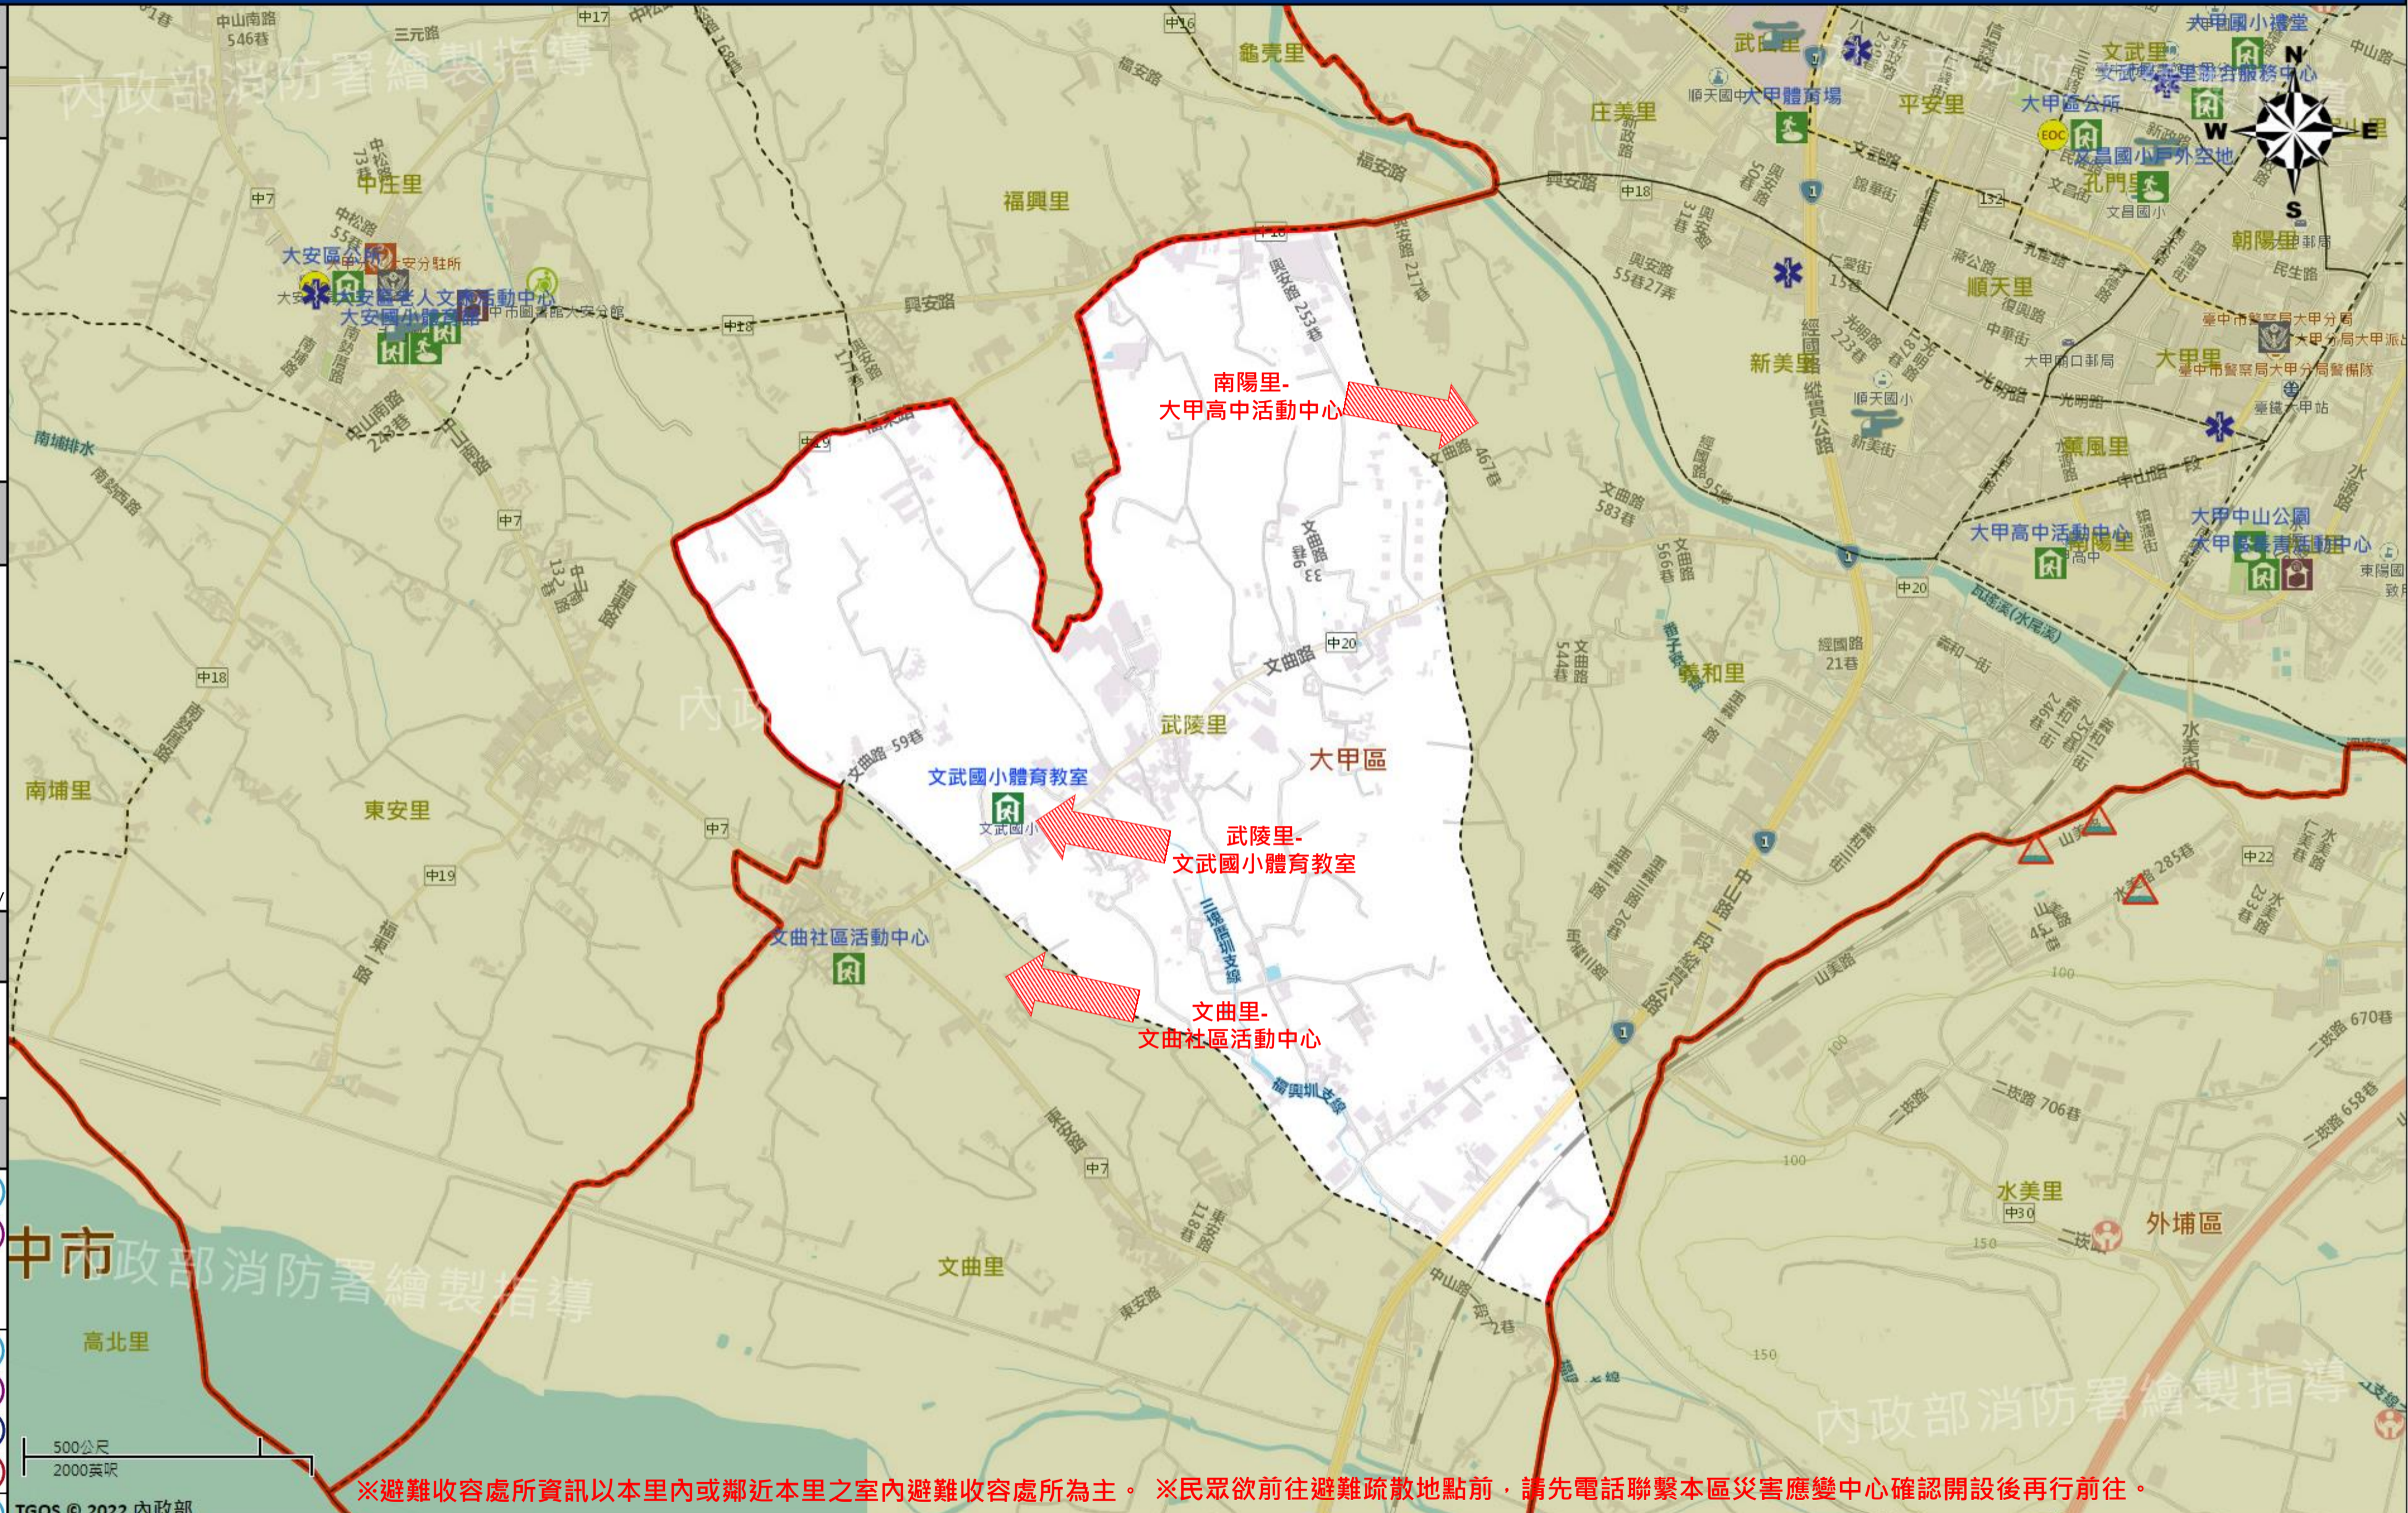

臺中市大甲區武陵里簡易疏散避難地圖 Wuling Vil., Dajia District, Taichung City Simple Evacuation Map No.6601100-013

防災資訊表 Information Table
災害通報單位 Notification Unit
臺中市災害應變中心 Taichung EOC 04-23811119#567 大甲區災害應變中心 Dajia District EOC 04-26872101 警察局大甲分局 Police Department 04-26872039 消防局大甲分隊 Fire Department 04-26872300 1999臺中市民一碼通 Citizen Helpline 1999

防災資訊網站 Emergency Information website
經濟部水利署防災資訊服務網 Water Resources Agency, Ministry of Economic Affairs https://fhy.wra.gov.tw/ 行政院農委會土石流防災資訊網 Debris Flow Disaster Prevention Information http://246.swcb.gov.tw/ NCDR災害情資網 National Science and Technology Center for Disaster Reduction http://ceodss.ncdr.nat.gov.tw/ 臺中市政府水利局防災資訊網 Water Resources Bureau of Taichung City Government https://wrbeochi.taichung.gov.tw/TCSAFEp/

緊急聯絡人 Emergency Contact person
里長 Chief of Wuling Vil. 方如玉 FANG,RU-YU 電話 Tel. : (04)26715088 手機 Phone Number : 0932-569733

避難收容處所 Evacuation Shelter
名稱(Name) : 大甲高中活動中心 地址(addr.) : 中山路一段720號 聯絡電話(Tel.) : 04-26872101 容納人數(Capacity) : 598人(people)

名稱(Name) : 文武國小體育教室 地址(addr.) : 文曲路61號 聯絡電話(Tel.) : 04-26872101 容納人數(Capacity) : 118人(people)

名稱(Name) : 文曲社區活動中心 地址(addr.) : 東安路497巷18號 聯絡電話(Tel.) : 04-26872101 容納人數(Capacity) : 75人(people)

直升機停機處 Heliport Info
名稱 : 順天國小 轄區分隊(電話) : 大甲分隊(04-26872300) 大甲區公所2022年6月製作 Made in Jun 2022 by Dajia District, Taichung City

圖例 legend	防災 Disaster	道路 Road			設施 Facilities			界線 Administrative boundary
	避難疏散方向 Evacuation route	一般道路 Road	省道 Provincial Road	室外避難處所 Outdoor Shelter	室內避難處所 Indoor Shelter	民生物資儲備處所 Material reserve	區行政界線 District level	
	歷史淹水點位 History Flooding Point	縣道 County highway	快速道路 Expressway	醫療機構 Medical Facility	警察單位 Police Department	消防單位 Fire Department	里行政界線 Village level	
	歷史坡地災害 History slope point	國道 Highway	臺灣鐵路 TRA	社福機構(身障) Disabled Persons	社福機構(老人) Elderly welfare institution	社福機構(兒少) Children welfare	臺中市民防災手冊 Taichung Citizen Disaster Prevention Guide	
	臺灣高鐵 THSR	台中捷運 TMRA	一般護理之家 Nursing Home	災害應變中心 Emergency Operation Center	直升機停機處 Heliport