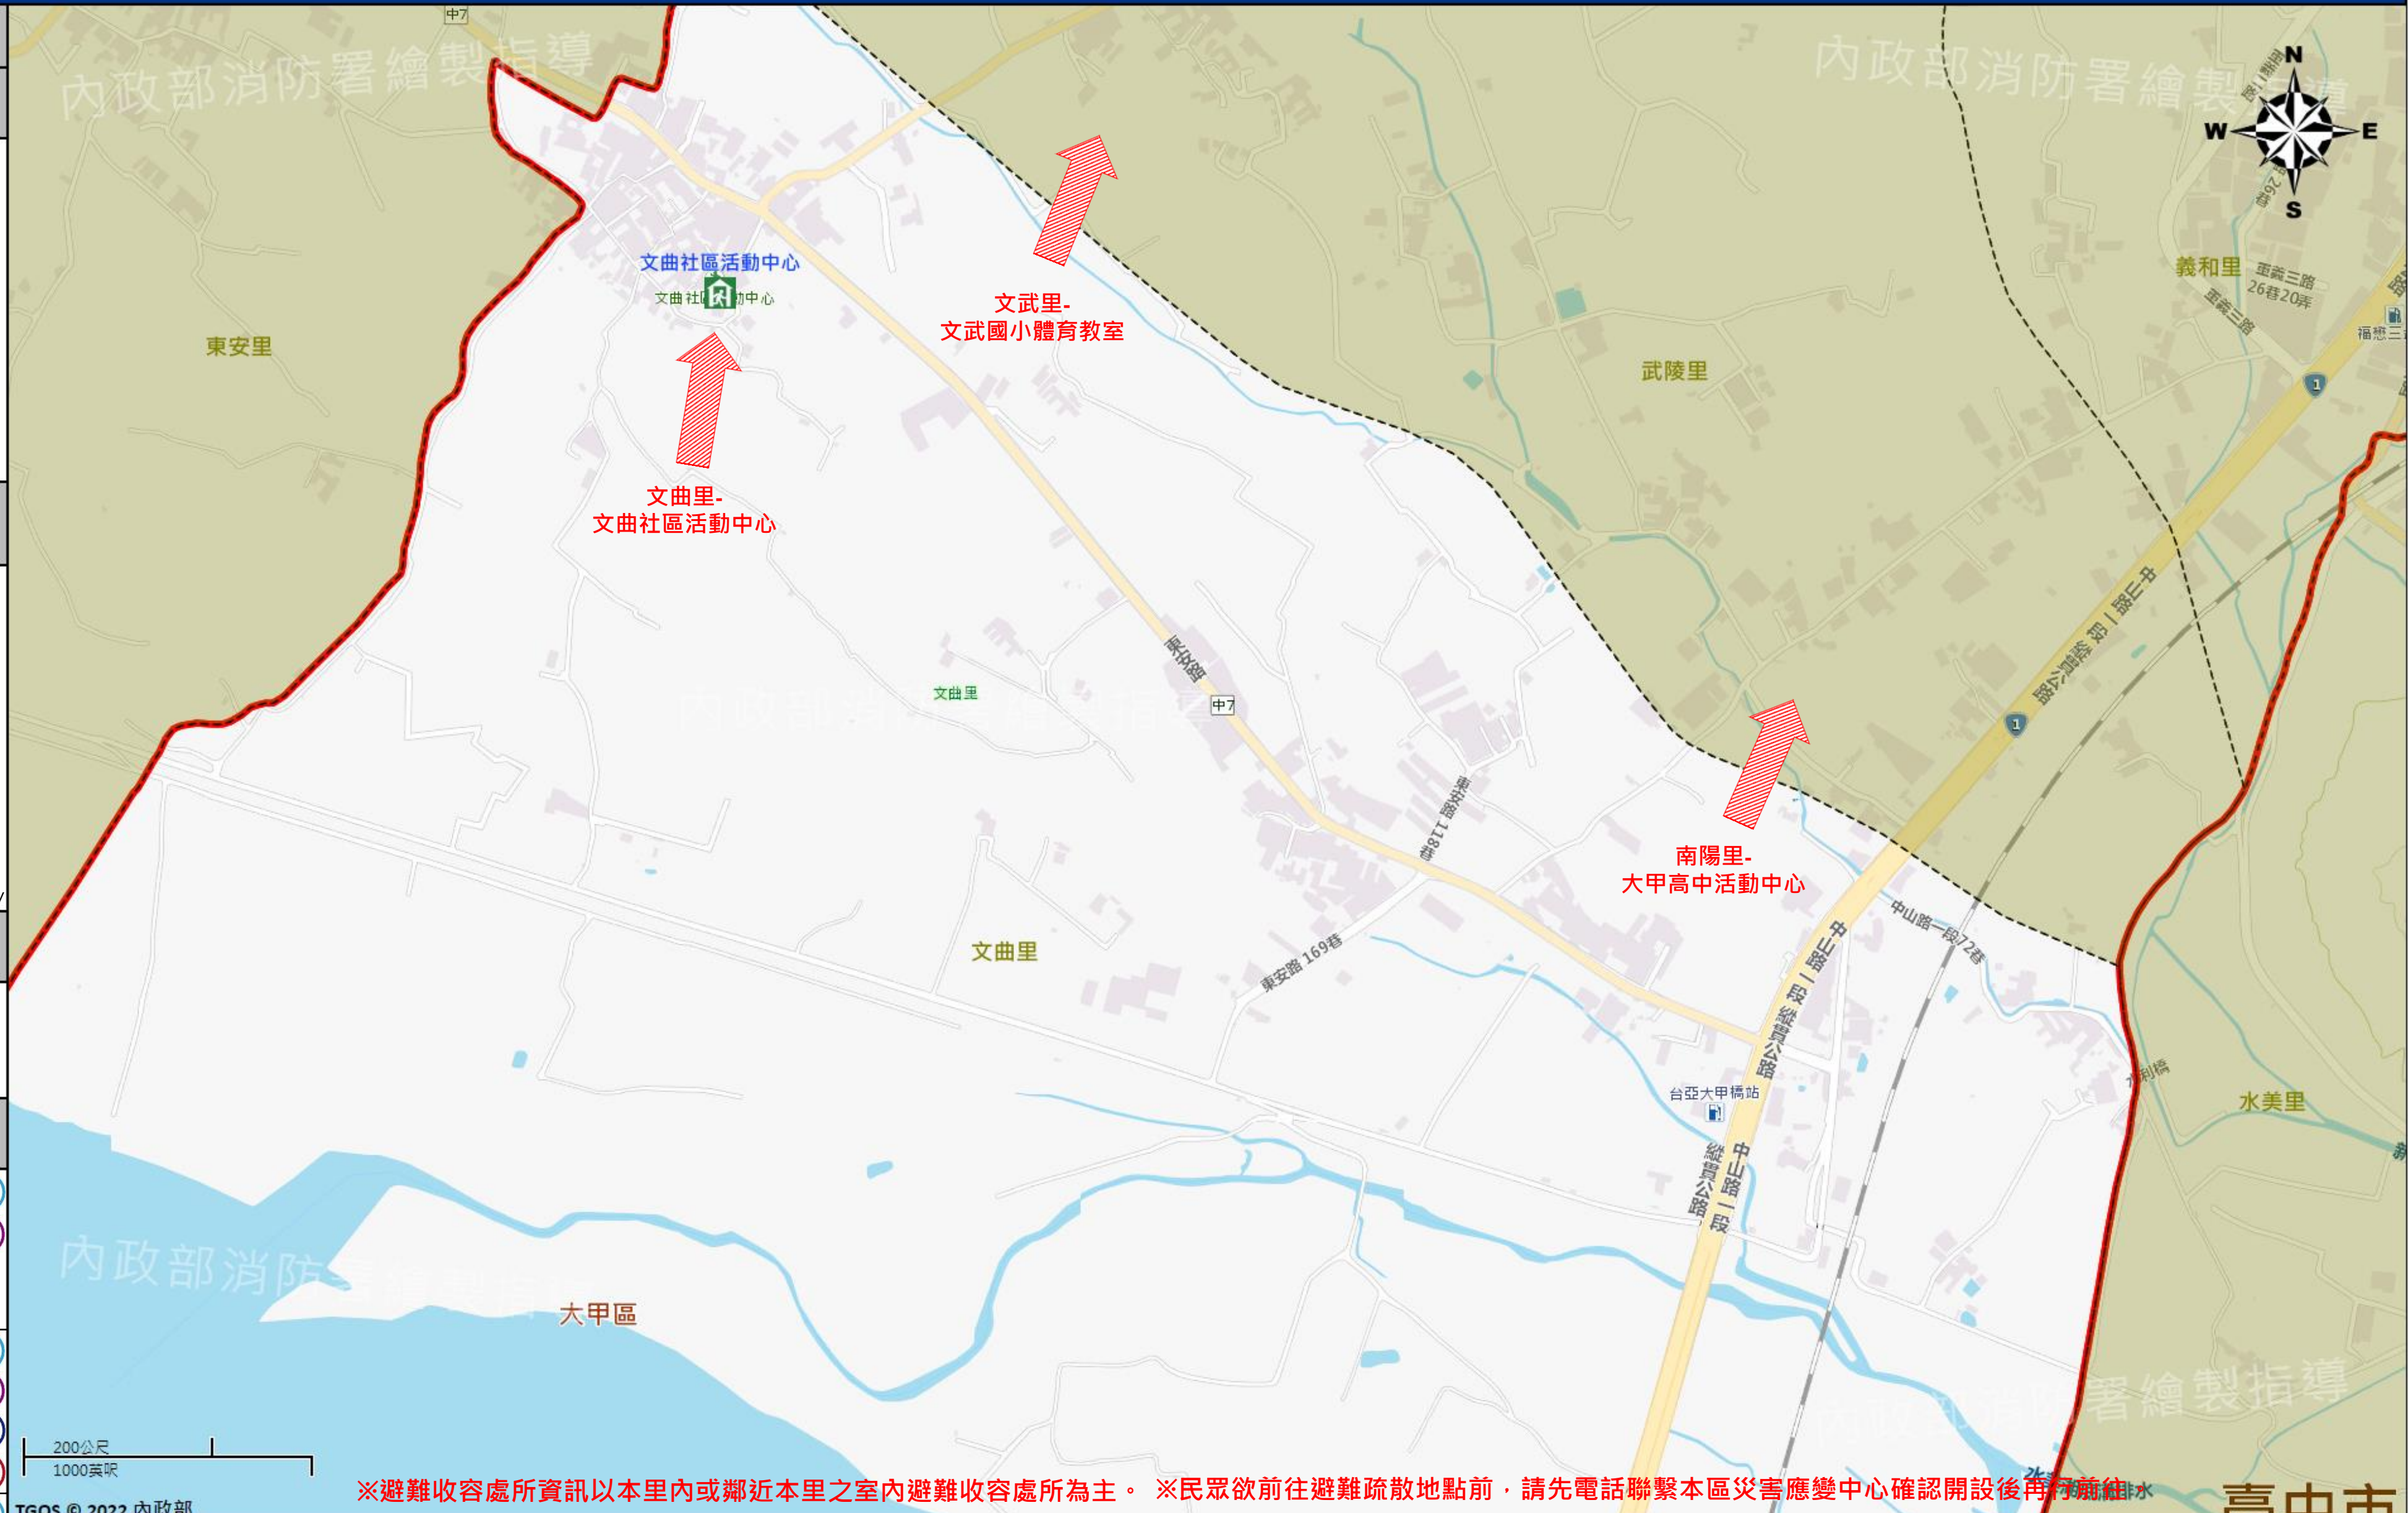

臺中市大甲區文曲里簡易疏散避難地圖 Wenqu Vil., Dajia District, Taichung City Simple Evacuation Map No.6601100-014

防災資訊表
Information Table

災害通報單位
Notification Unit

臺中市災害應變中心 Taichung EOC
04-23811119#567

大甲區災害應變中心 Dajia District EOC
04-26872101

警察局大甲分局 Police Department
04-26872039

消防局大甲分隊 Fire Department
04-26872300

1999臺中市民一碼通 Citizen Helpline
1999

防災資訊網站
Emergency Information website

經濟部水利署防災資訊服務網
Water Resources Agency, Ministry of Economic Affairs
<https://fhy.wra.gov.tw/>

行政院農委會土石流防災資訊網
Debris Flow Disaster Prevention Information
<http://246.swcb.gov.tw/>

NCDR災害情資網
National Science and Technology Center for Disaster Reduction
<http://ceodss.ncdr.nat.gov.tw/>

臺中市政府水利局防災資訊網
Water Resources Bureau of Taichung City Government
<https://wrbeochi.taichung.gov.tw/TCSAFE/>

緊急聯絡人
Emergency Contact person

里長 Chief of Wenqu Vil.
林寶彩 LIN,BAO-CAI
電話 Tel. : (04)26711375
手機 Phone Number : 0937-714009

避難收容處所
Evacuation Shelter

名稱(Name): 文曲社區活動中心
地址(add.): 東安路497巷18號
聯絡電話(Tel.): 04-26872101
容納人數(Capacity): 75人(people)

名稱(Name): 文武國小體育教室
地址(add.): 文曲路61號
聯絡電話(Tel.): 04-26872101
容納人數(Capacity): 118人(people)

名稱(Name): 大甲高中活動中心
地址(add.): 中山路一段720號
聯絡電話(Tel.): 04-26872101
容納人數(Capacity): 525人(people)

直升機停機處
Heliport Info

名稱:
轄區分隊(電話):

大甲區公所2022年6月製作
Made in Jun 2022 by Dajia District, Taichung City

※避難收容處所資訊以本里內或鄰近本里之室內避難收容處所為主。※民眾欲前往避難疏散地點前，請先電話聯繫本區災害應變中心確認開設後再行前往。

圖例 legend	防災 Disaster	道路 Road	設施 Facilities	界線 Administrative boundary
	避難疏散方向 Evacuation route	一般道路 Road	室外避難處所 Outdoor Shelter	區行政界線 District level
	歷史淹水點位 History Flooding Point	縣道 County highway	醫療機構 Medical Facility	里行政界線 Village level
	歷史坡地災害 History slope point	國道 Highway	社福機構(身障) Disabled Persons	
		臺灣鐵路 TRA	社福機構(老人) Elderly welfare institution	臺中市市民防災手冊 Taichung Citizen Disaster Prevention Guide
		臺灣高鐵 THSR	台中捷運 TMRA	一般護理之家 Nursing Home
			室內避難處所 Indoor Shelter	民生物資儲備處所 Material reserve
			警察單位 Police Department	消防單位 Fire Department
			災害應變中心 Emergency Operation Center	社福機構(兒少) Children welfare
			直升機停機處 Heliport