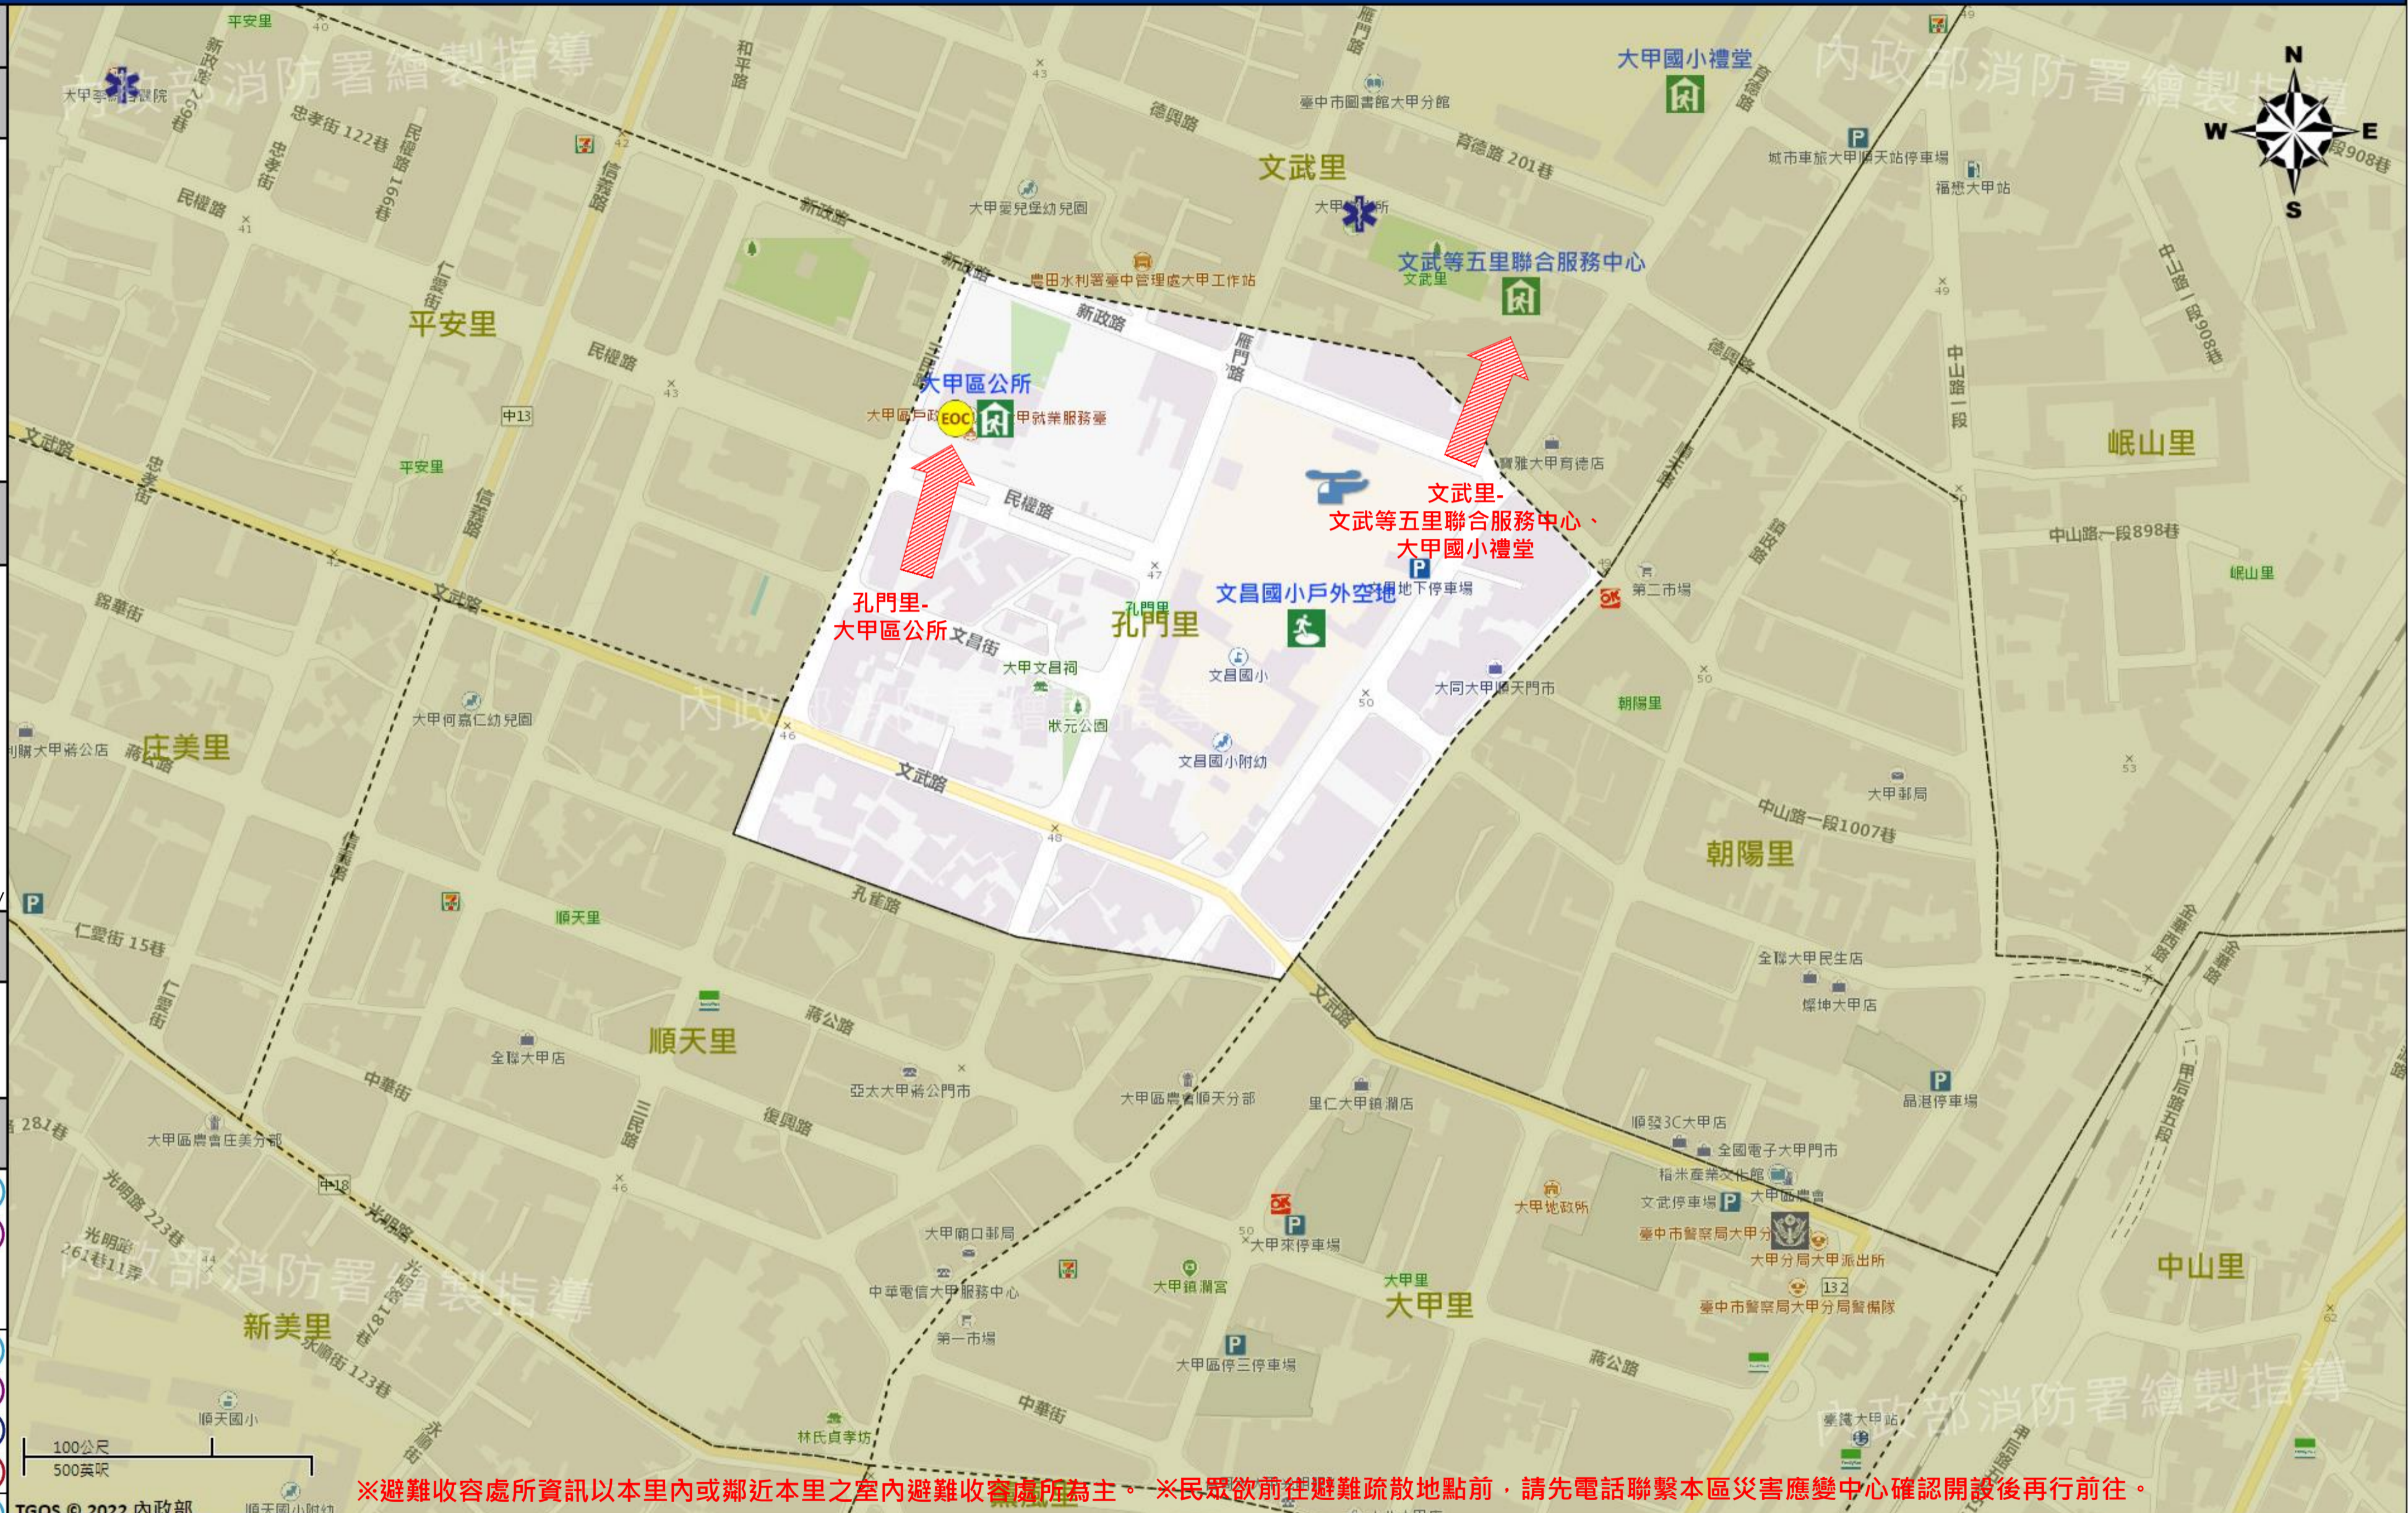

臺中市大甲區孔門里簡易疏散避難地圖 Kongmen Vil., Dajia District, Taichung City Simple Evacuation Map No.6601100-004

防災資訊表 Information Table
災害通報單位 Notification Unit
臺中市災害應變中心 Taichung EOC 04-23811119#567 大甲區災害應變中心 Dajia District EOC 04-26872101 警察局大甲分局 Police Department 04-26872039 消防局大甲分隊 Fire Department 04-26872300 1999臺中市民一碼通 Citizen Helpline 1999

防災資訊網站 Emergency Information website
經濟部水利署防災資訊服務網 Water Resources Agency, Ministry of Economic Affairs https://fhy.wra.gov.tw/ 行政院農委會土石流防災資訊網 Debris Flow Disaster Prevention Information http://246.swcb.gov.tw/ NCDR災害情資網 National Science and Technology Center for Disaster Reduction http://ceocdss.ncdr.nat.gov.tw/ 臺中市政府水利局防災資訊網 Water Resources Bureau of Taichung City Government https://wrbeochi.taichung.gov.tw/TCSAFE/

緊急聯絡人 Emergency Contact person
里長 Chief of Kongmen Vil. 蔡憲龍 CAI, XIAN-LONG 電話 Tel. : (04)26872211 手機 Phone Number : 0939-378212

避難收容處所 Evacuation Shelter
名稱(Name) : 大甲區公所 地址(add.) : 民權路52號 聯絡電話(Tel.) : 04-26872101 容納人數(Capacity) : 2718 人(people)
名稱(Name) : 文武五里聯合服務中心 地址(add.) : 德興路63號 聯絡電話(Tel.) : 04-26872101 容納人數(Capacity) : 211人(people)

名稱(Name) : 大甲國小(禮堂) 地址(add.) : 育德路233號 聯絡電話(Tel.) : 04-26872101 容納人數(Capacity) : 240人(people)

直升機停機處 Heliport Info
名稱 : 文昌國小 轄區分隊(電話) : 大甲分隊(04-26872300)
大甲區公所2022年6月製作 Made in Jun 2022 by Dajia District, Taichung City

※避難收容處所資訊以本里內或鄰近本里之室內避難收容處所為主。※民眾欲前往避難疏散地點前，請先電話聯繫本區災害應變中心確認開設後再行前往。

圖例 legend	防災 Disaster		道路 Road			設施 Facilities			界線 Administrative boundary						
		避難疏散方向 Evacuation route		一般道路 Road		省道 Provincial Road		室外避難處所 Outdoor Shelter		室內避難處所 Indoor Shelter		民生物資儲備處所 Material reserve		區行政界線 District level	
		歷史淹水點位 History Flooding Point		縣道 County highway		快速道路 Expressway		醫療機構 Medical Facility		警察單位 Police Department		消防單位 Fire Department		里行政界線 Village level	
		歷史坡地災害 History slope point		國道 Highway		臺灣鐵路 TRA		社福機構(身障) Disabled Persons		社福機構(老人) Elderly welfare institution		社福機構(兒少) Children welfare		直升機停機處 Heliport	
			臺灣高鐵 THSR		台中捷運 TMRA		一般護理之家 Nursing Home		災害應變中心 Emergency Operation Center						臺中市市民防災手冊 Taichung Citizen Disaster Prevention Guide