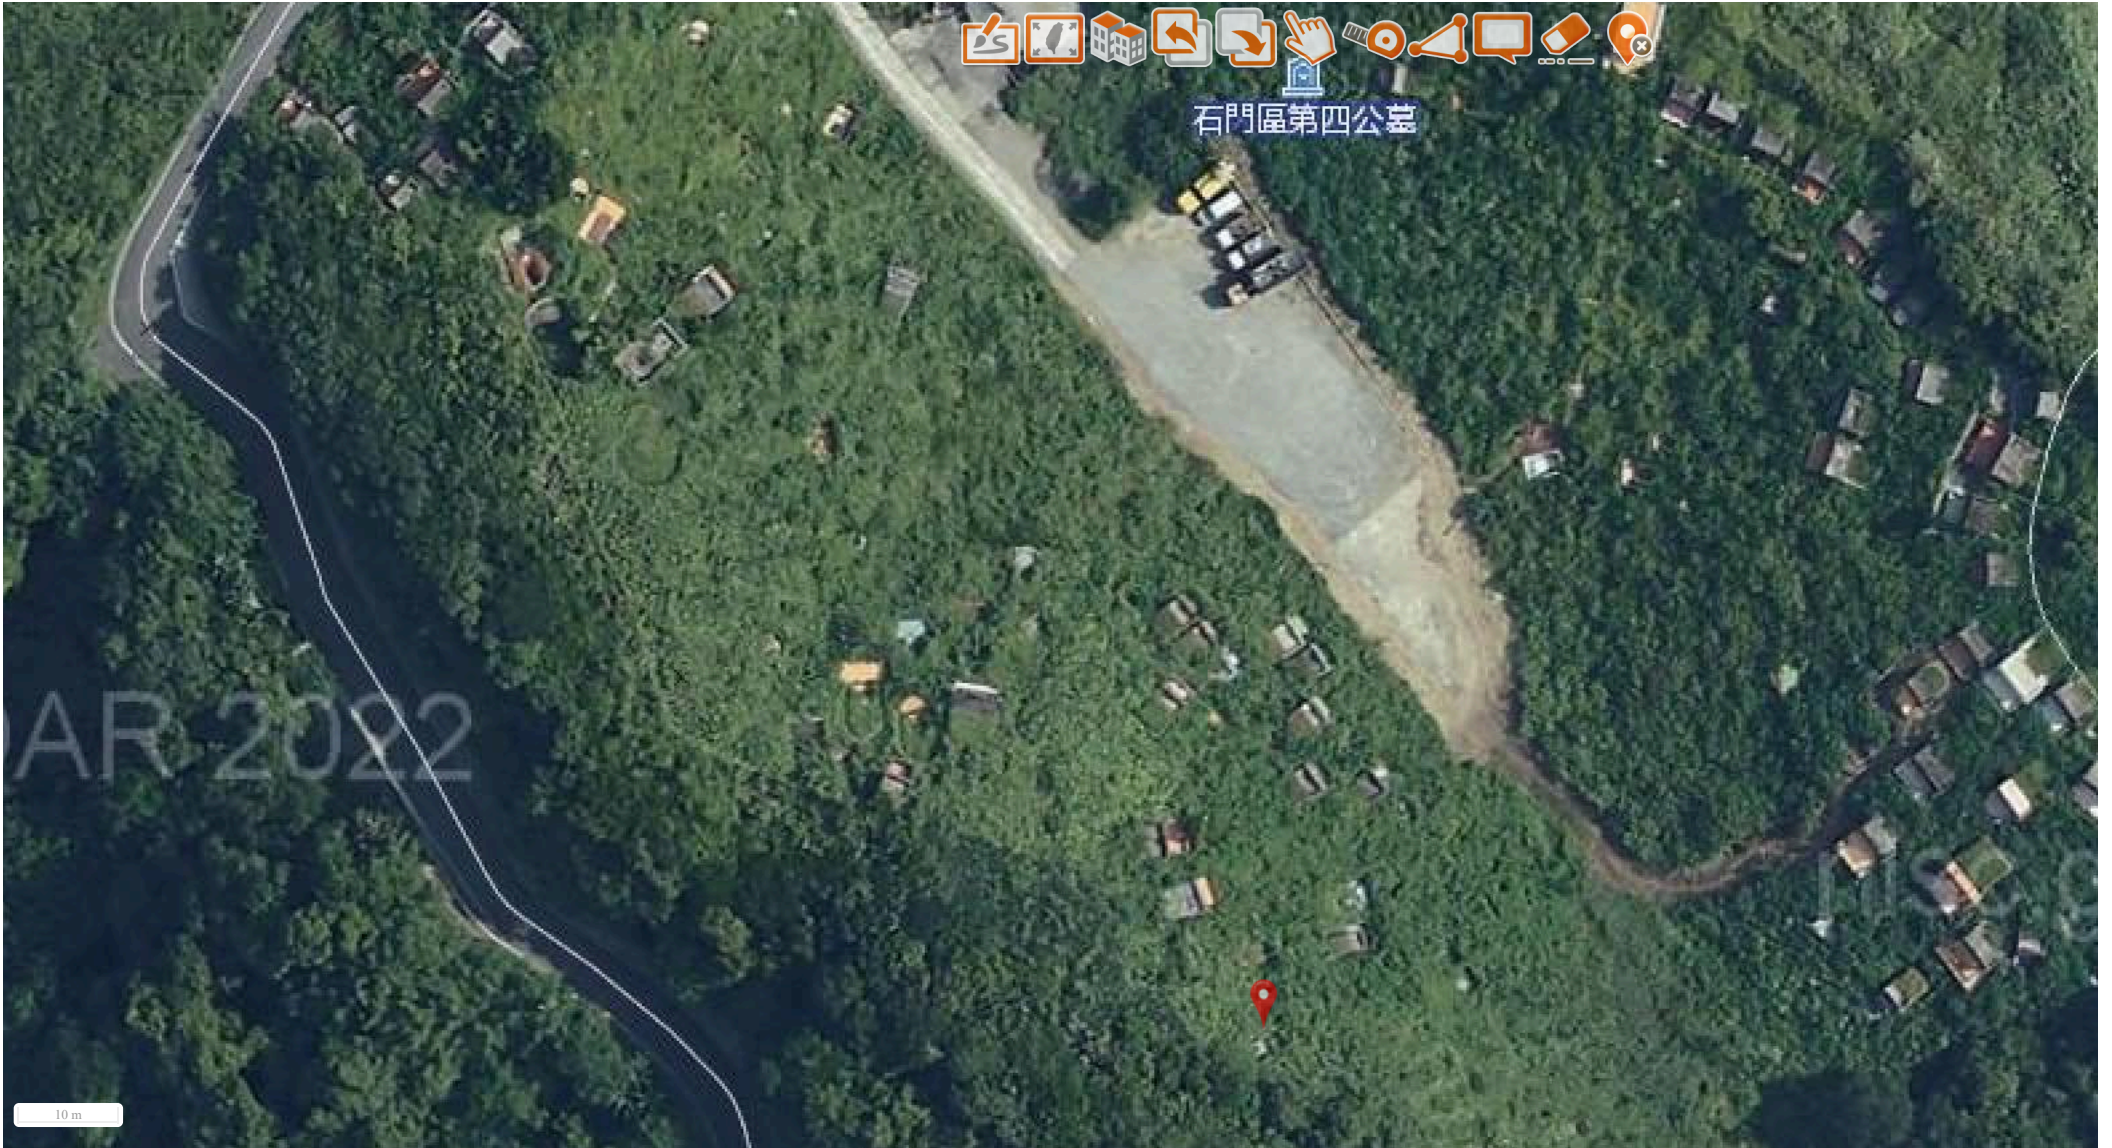

石門區第四公墓

10 m

AR-2022