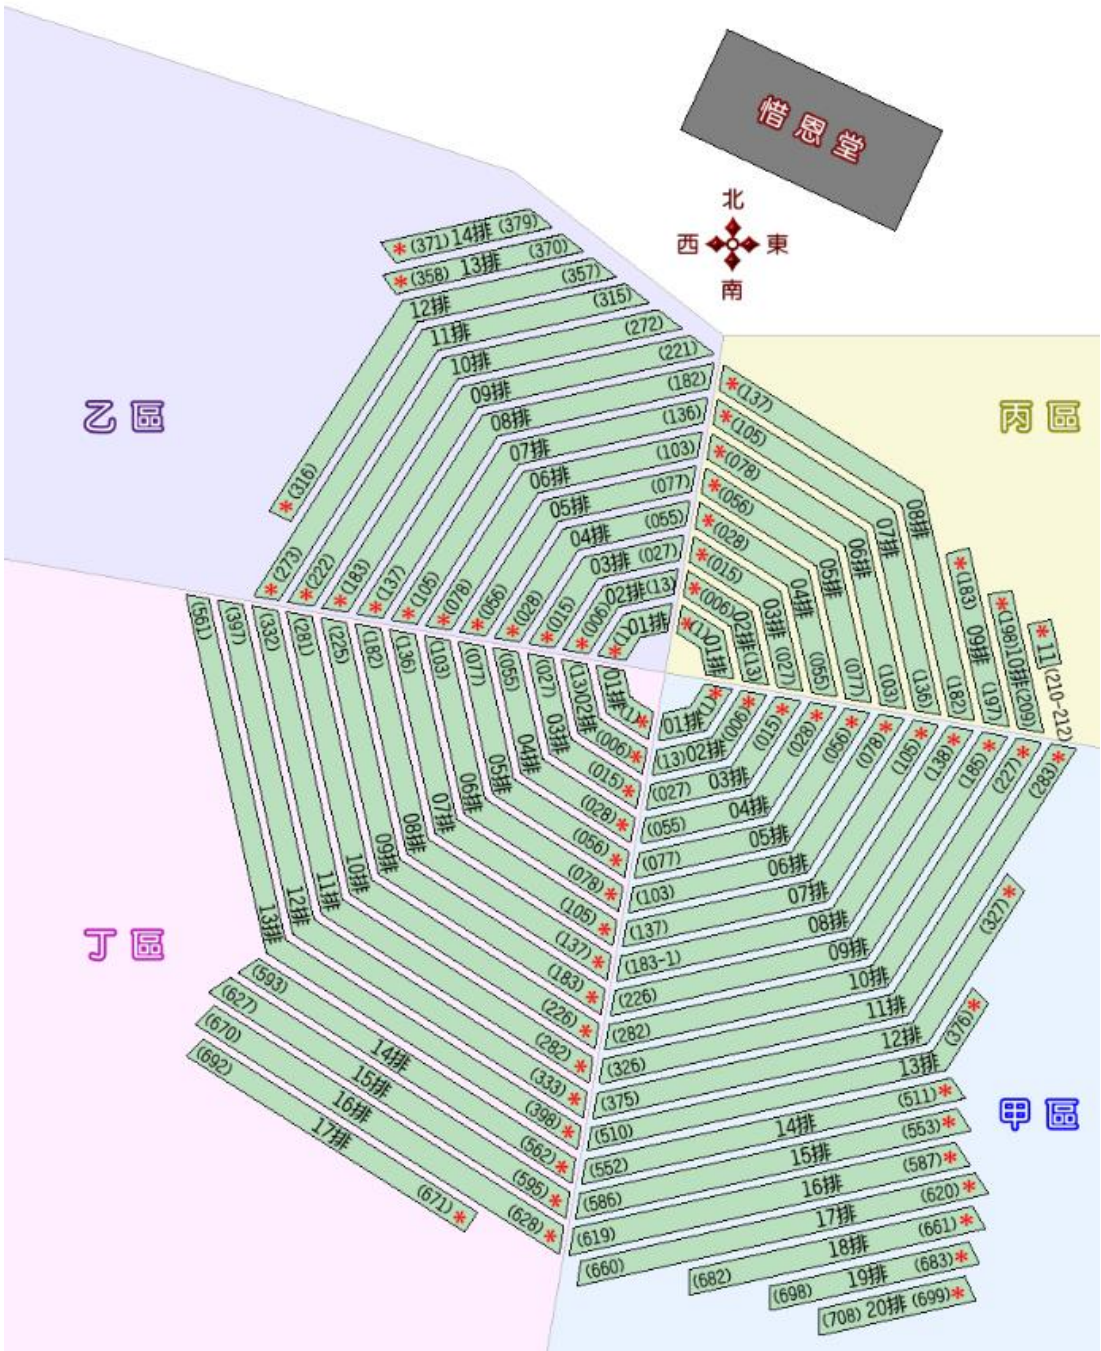

麥寮示範公墓乙、丙區禁葬示意圖

乙區

丙區

丁區

甲區