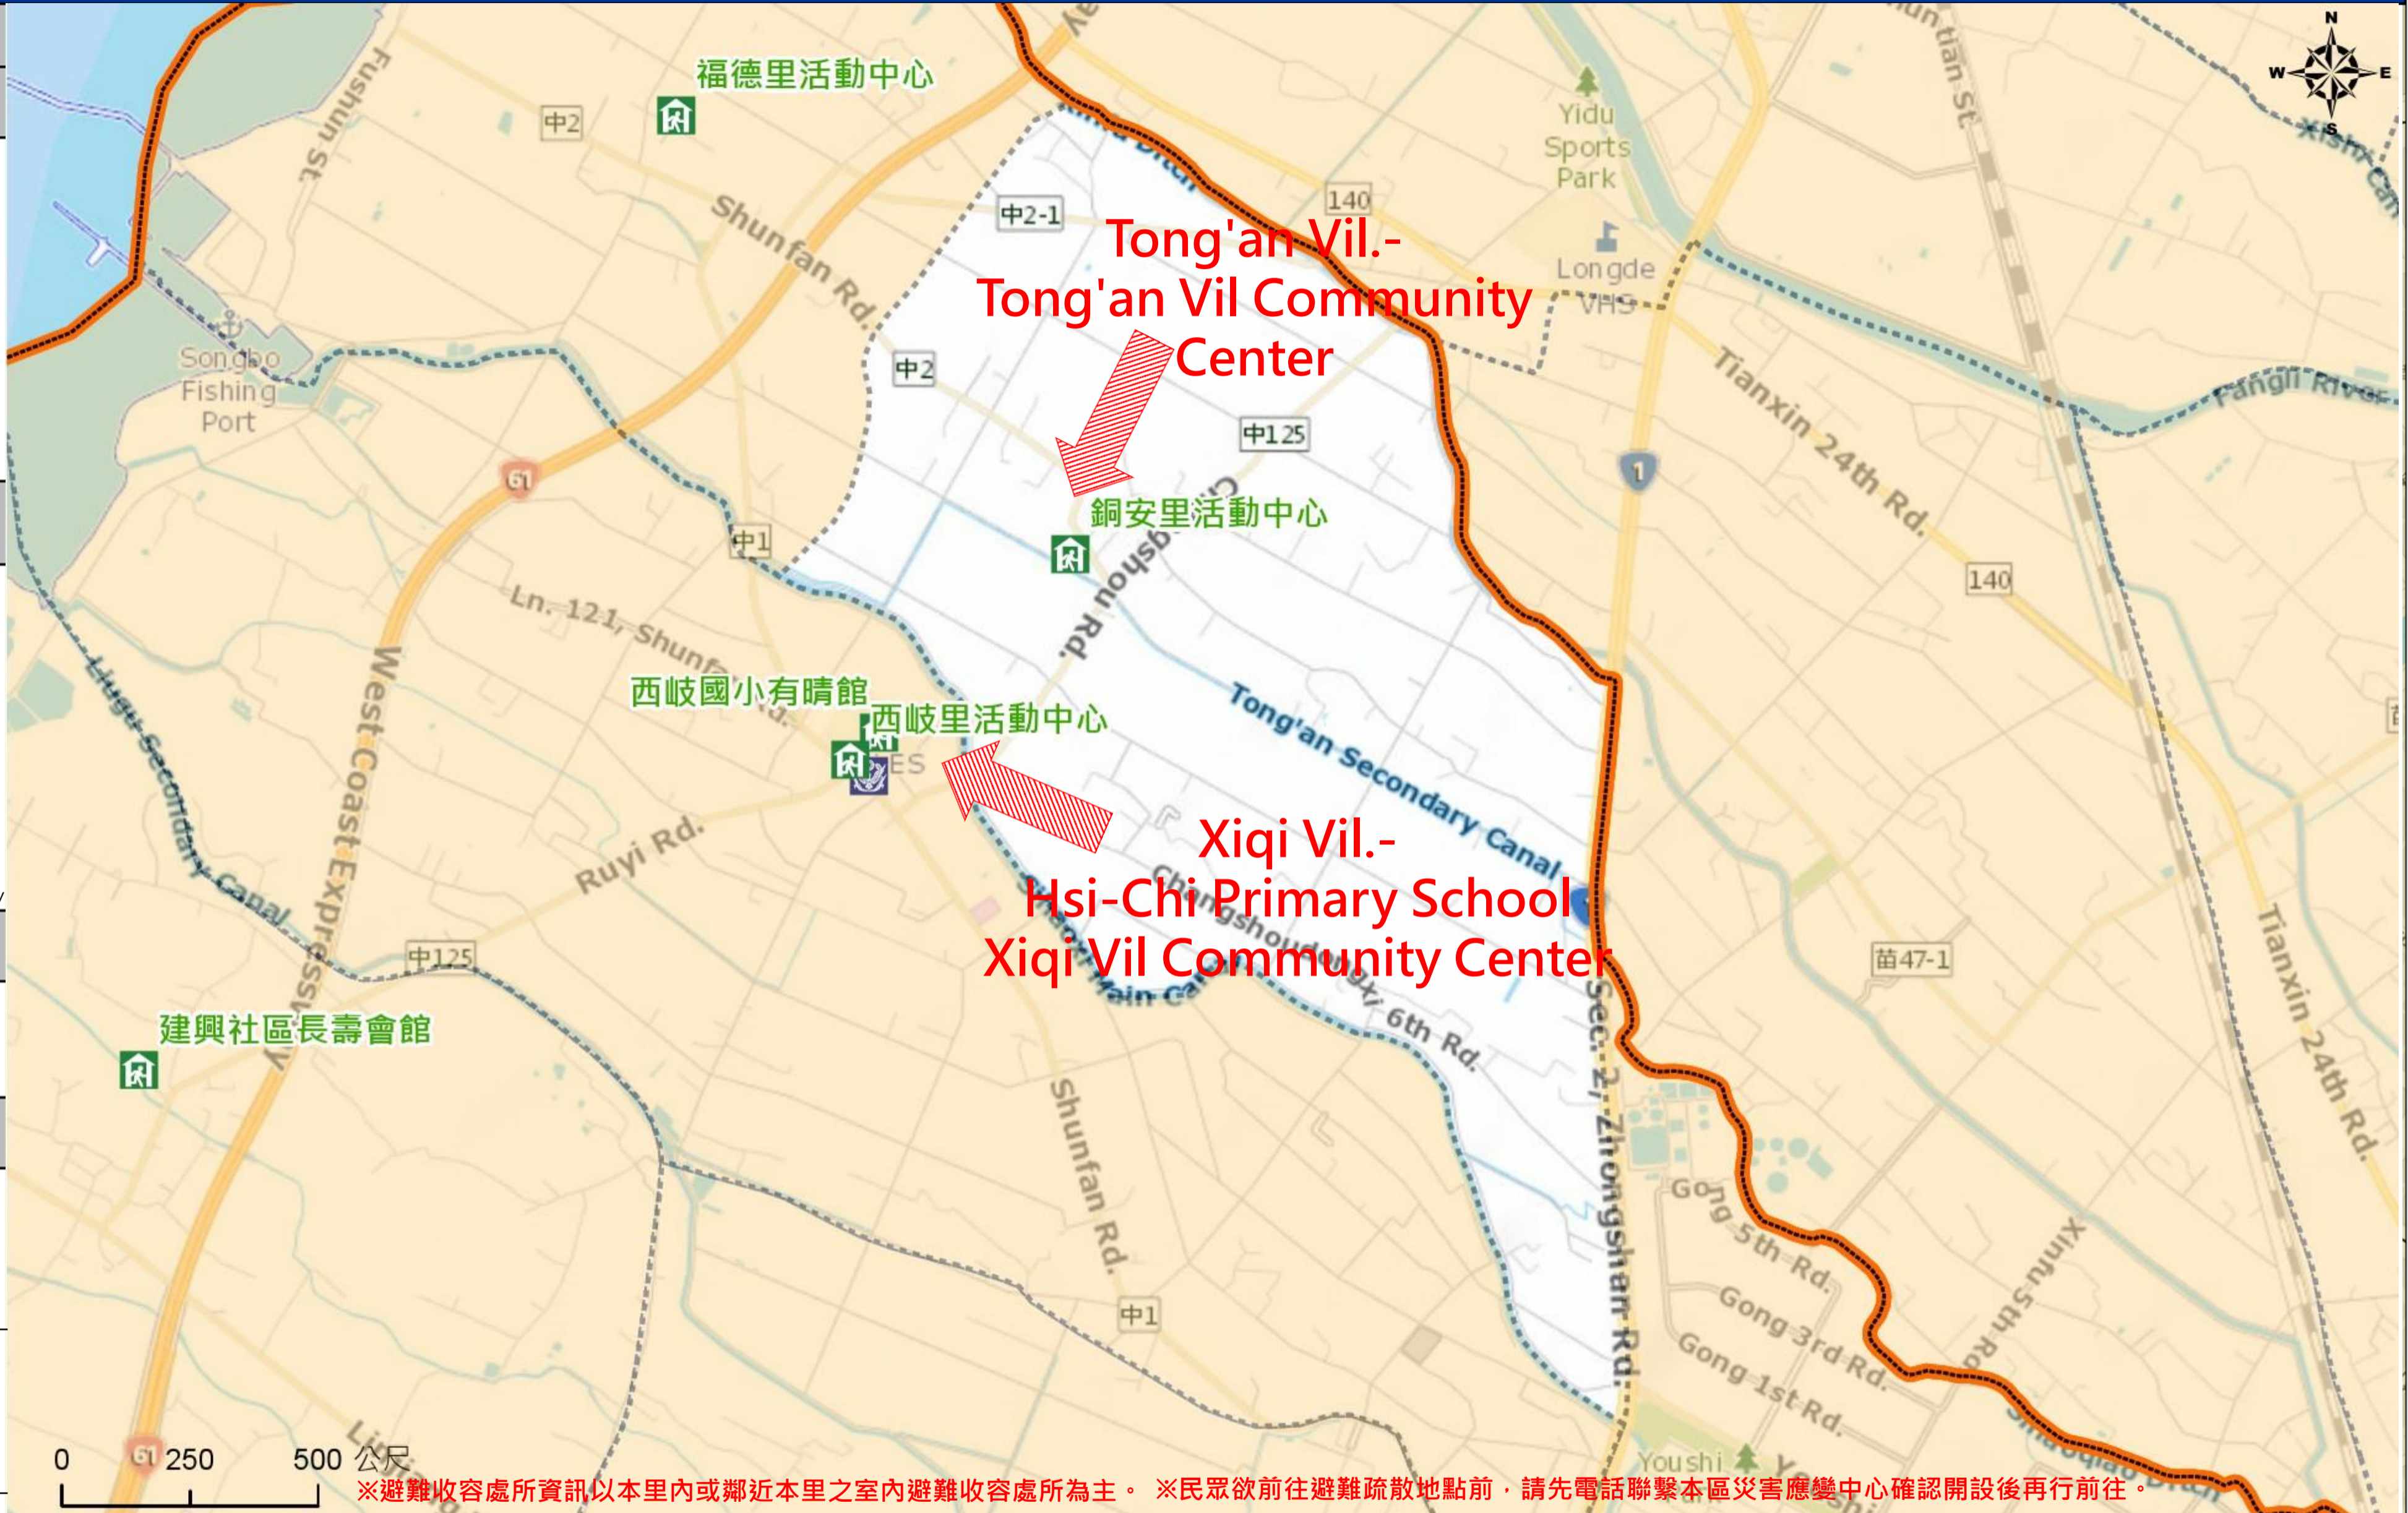

緊急聯絡人 Emergency Contact person

里長 Chief of Tong'an Vil.
林玉生 LIN,YU-SHENG
電話 Tel. : (04)26811478
手機 Phone Number : 0928-386805

避難收容處所 Evacuation Shelter

名稱(Name) : Tong'an Vil Community Center	
地址(add.) : No. 79-6, Changshou Rd.	
聯絡電話(Tel.) : (04)26872101	
容納人數(Capacity) : 139 人	
名稱(Name) : Xiqi Vil Community Center	
地址(add.) : No. 56-2, Shunfan Rd.	
聯絡電話(Tel.) : (04)26872101	
容納人數(Capacity) : 206 人	
名稱(Name) : Hsi-Chi Primary School	
地址(add.) : No. 96, Shunfan Rd.	
聯絡電話(Tel.):(04)26811747	
容納人數(Capacity) : 280 人	

直升機停機處 Heliport Info

名稱 :
轄區分隊(電話) :

大甲區區公所2023年8月製作
Made in Aug 2023 by Dajia District, Taichung City

※避難收容處所資訊以本里內或鄰近本里之室內避難收容處所為主。 ※民眾欲前往避難疏散地點前，請先電話聯繫本區災害應變中心確認開設後再行前往。

圖例 legend	防災 Disaster	道路 Road	設施 Facilities	界線 Administrative boundary
	避難疏散方向 Evacuation route	一般道路 Road	室外避難處所 Outdoor Shelter	區行政界線 District level
	歷史淹水點位 History Flooding Point	縣道 County highway	醫療機構 Medical Facility	里行政界線 Village level
	歷史坡地災害 History slope point	國道 Highway	社福機構(身障) Disabled Persons	
		臺灣鐵路 TRA	社福機構(老人) Elderly welfare institution	臺中市市民防災手冊 Taichung Citizen Disaster Prevention Guide
		臺灣高鐵 THSR	一般護理之家 Nursing Home	
		台中捷運 TMRT	災害應變中心 Emergency Operation Center	
			民生物資儲備處所 Material reserve	
			警察單位 Police Department	
			消防單位 Fire Department	
			社福機構(兒少) Children welfare	
			直升機停機處 Heliport	