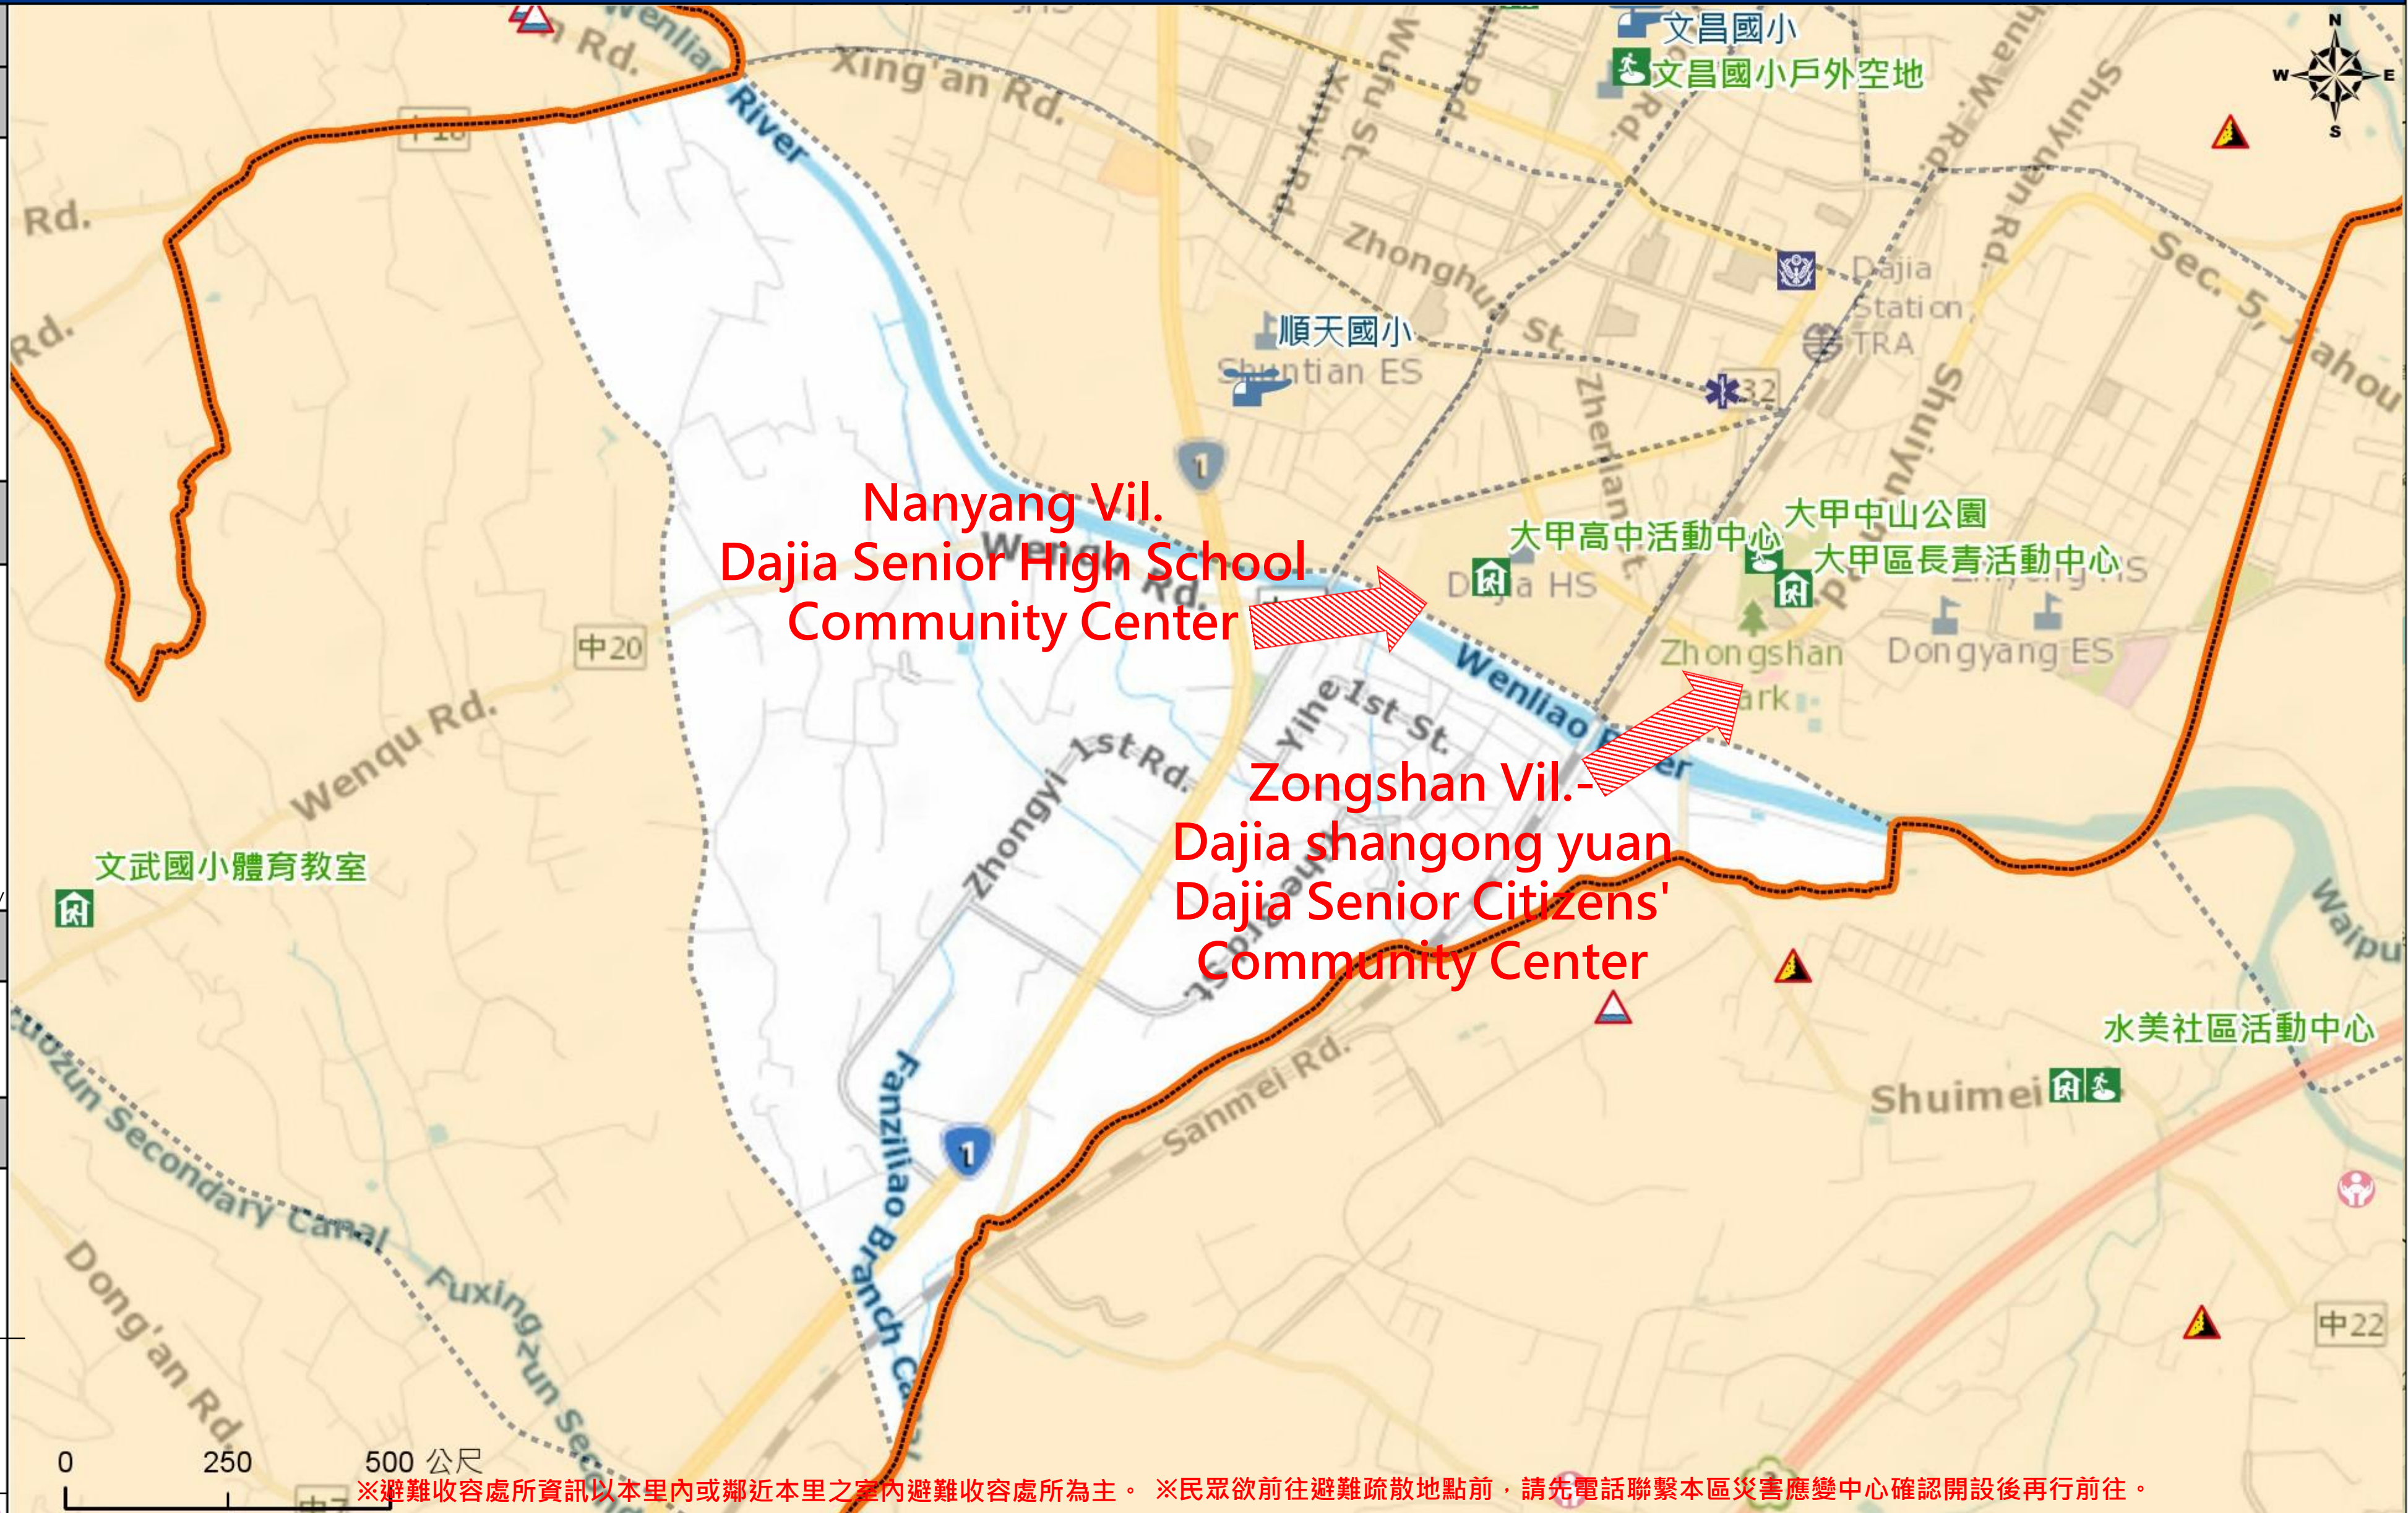

直升機停機處
Heliport Info

名稱 :
轄區分隊(電話) :

大甲區區公所2023年8月製作
Made in Aug 2023 by Dajia District, Taichung City

圖例 legend	防災 Disaster	道路 Road	設施 Facilities	界線 Administrative boundary
	避難疏散方向 Evacuation route	一般道路 Road	室外避難處所 Outdoor Shelter	區行政界線 District level
	歷史淹水點位 History Flooding Point	縣道 County highway	醫療機構 Medical Facility	里行政界線 Village level
	歷史坡地災害 History slope point	國道 Highway	社福機構(身障) Disabled Persons	
		臺灣鐵路 TRA	社福機構(老人) Elderly welfare institution	臺中市市民防災手冊 Taichung Citizen Disaster Prevention Guide
		臺灣高鐵 THSR	警察單位 Police Department	
		台中捷運 TMRT	消防單位 Fire Department	
			社福機構(兒少) Children welfare	
			災害應變中心 Emergency Operation Center	
			直升機停機處 Heliport	
			一般護理之家 Nursing Home	
			民生物資儲備處所 Material reserve	