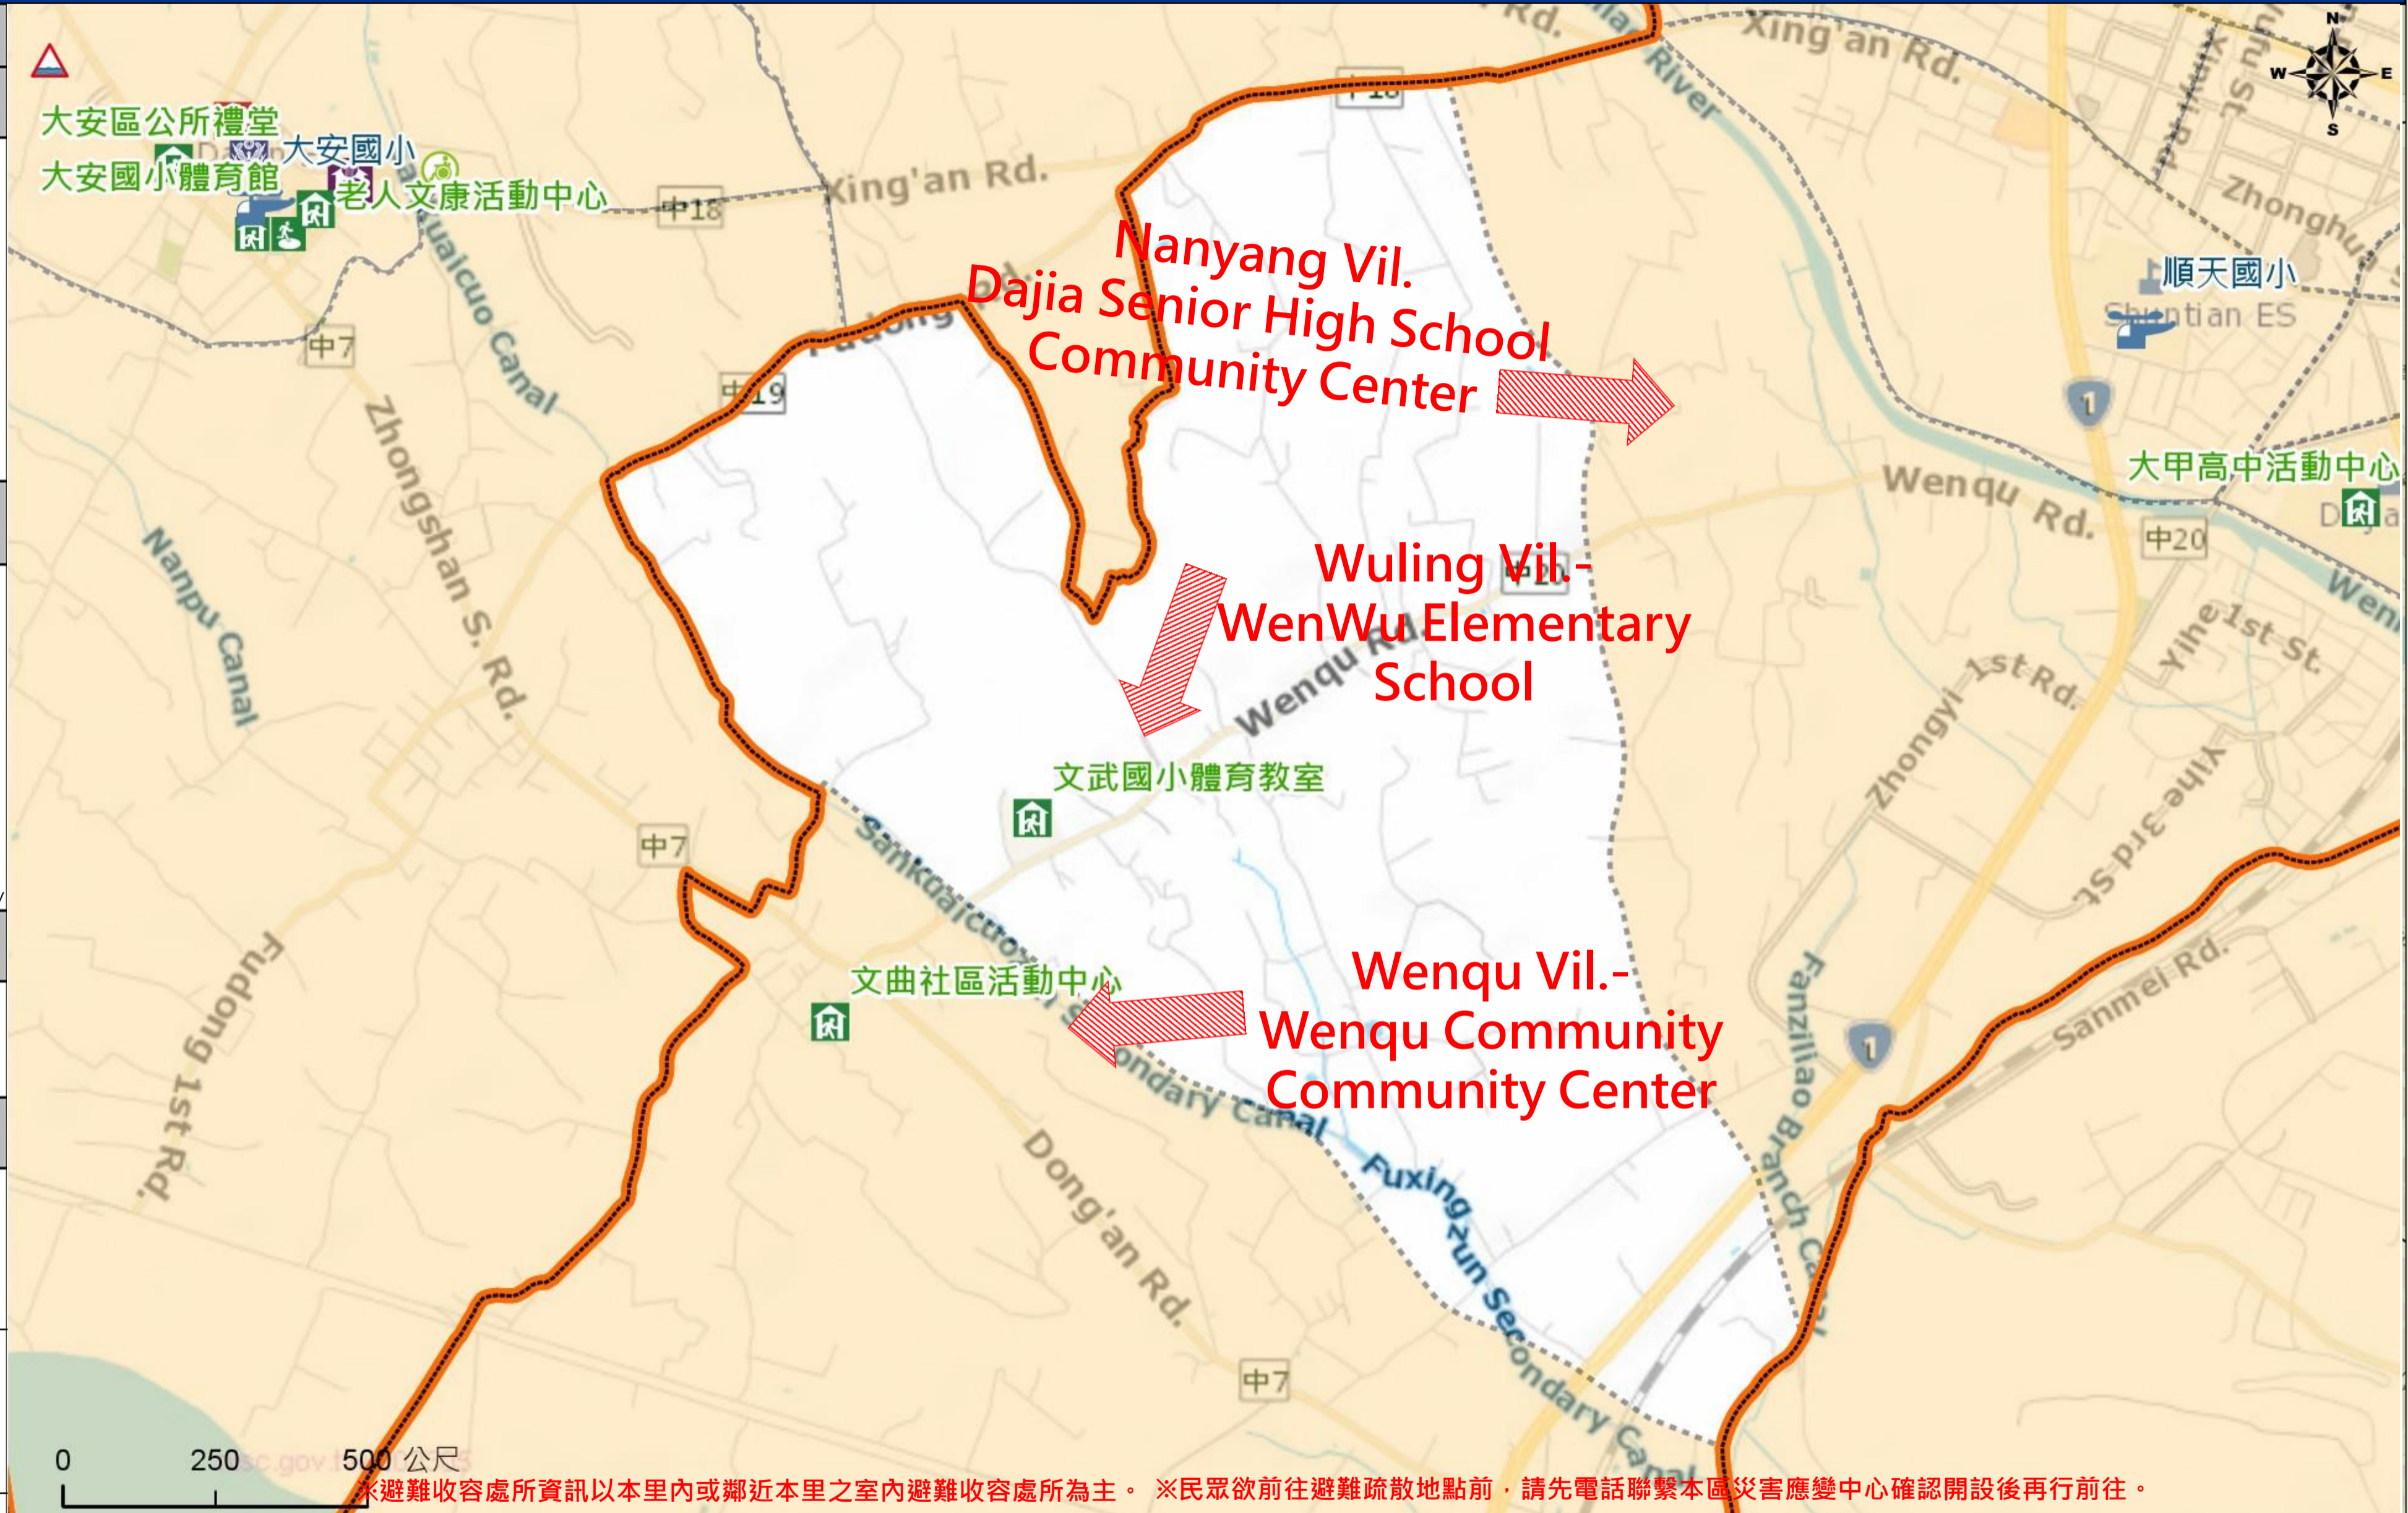

臺中市大甲區武陵里簡易疏散避難地圖 Wuling Vil., Dajia District, Taichung City Simple Evacuation Map No.6601100-013

防災資訊表
Information Table

災害通報單位
Notification Unit

臺中市災害應變中心 Taichung EOC
04-23811119#567

大甲區災害應變中心 Dajia District EOC
04-26872101

緊急聯絡人
Emergency Contact person

里長 Chief of Wuling Vil.
方如玉 FANG,RU-YU
電話 Tel. : (04)26715088
手機 Phone Number : 0932-569733

避難收容處所
Evacuation Shelter

名稱(Name) : WenWu Elementary School
地址(add.) : No. 61, Wenqu Rd.
聯絡電話(Tel.):(04)26710928
容納人數(Capacity) : 118 人

直升機停機處
Heliport Info

名稱 :
轄區分隊(電話) :

大甲區公所2023年8月製作
Made in Aug 2023 by Dajia District, Taichung City

*避難收容處所資訊以本里內或鄰近本里之室內避難收容處所為主。*民眾欲前往避難疏散地點前，請先電話聯繫本區災害應變中心確認開設後再行前往。

防災 Disaster	道路 Road			設施 Facilities			界線 Administrative boundary
避難疏散方向 Evacuation route	一般道路 Road	省道 Provincial Road	室外避難處所 Outdoor Shelter	室內避難處所 Indoor Shelter	民生物資儲備處所 Material reserve	區行政界線 District level	
歷史淹水點位 History Flooding Point	縣道 County highway	快速道路 Expressway	醫療機構 Medical Facility	警察單位 Police Department	消防單位 Fire Department	里行政界線 Village level	
歷史坡地災害 History slope point	國道 Highway	臺灣鐵路 TRA	社福機構(身障) Disabled Persons	社福機構(老人) Elderly welfare institution	社福機構(兒少) Children welfare	臺中市市民防災手冊 Taichung Citizen Disaster Prevention Guide	
	臺灣高鐵 THSR	台中捷運 TMRT	一般護理之家 Nursing Home	災害應變中心 Emergency Operation Center	直升機停機處 Heliport		