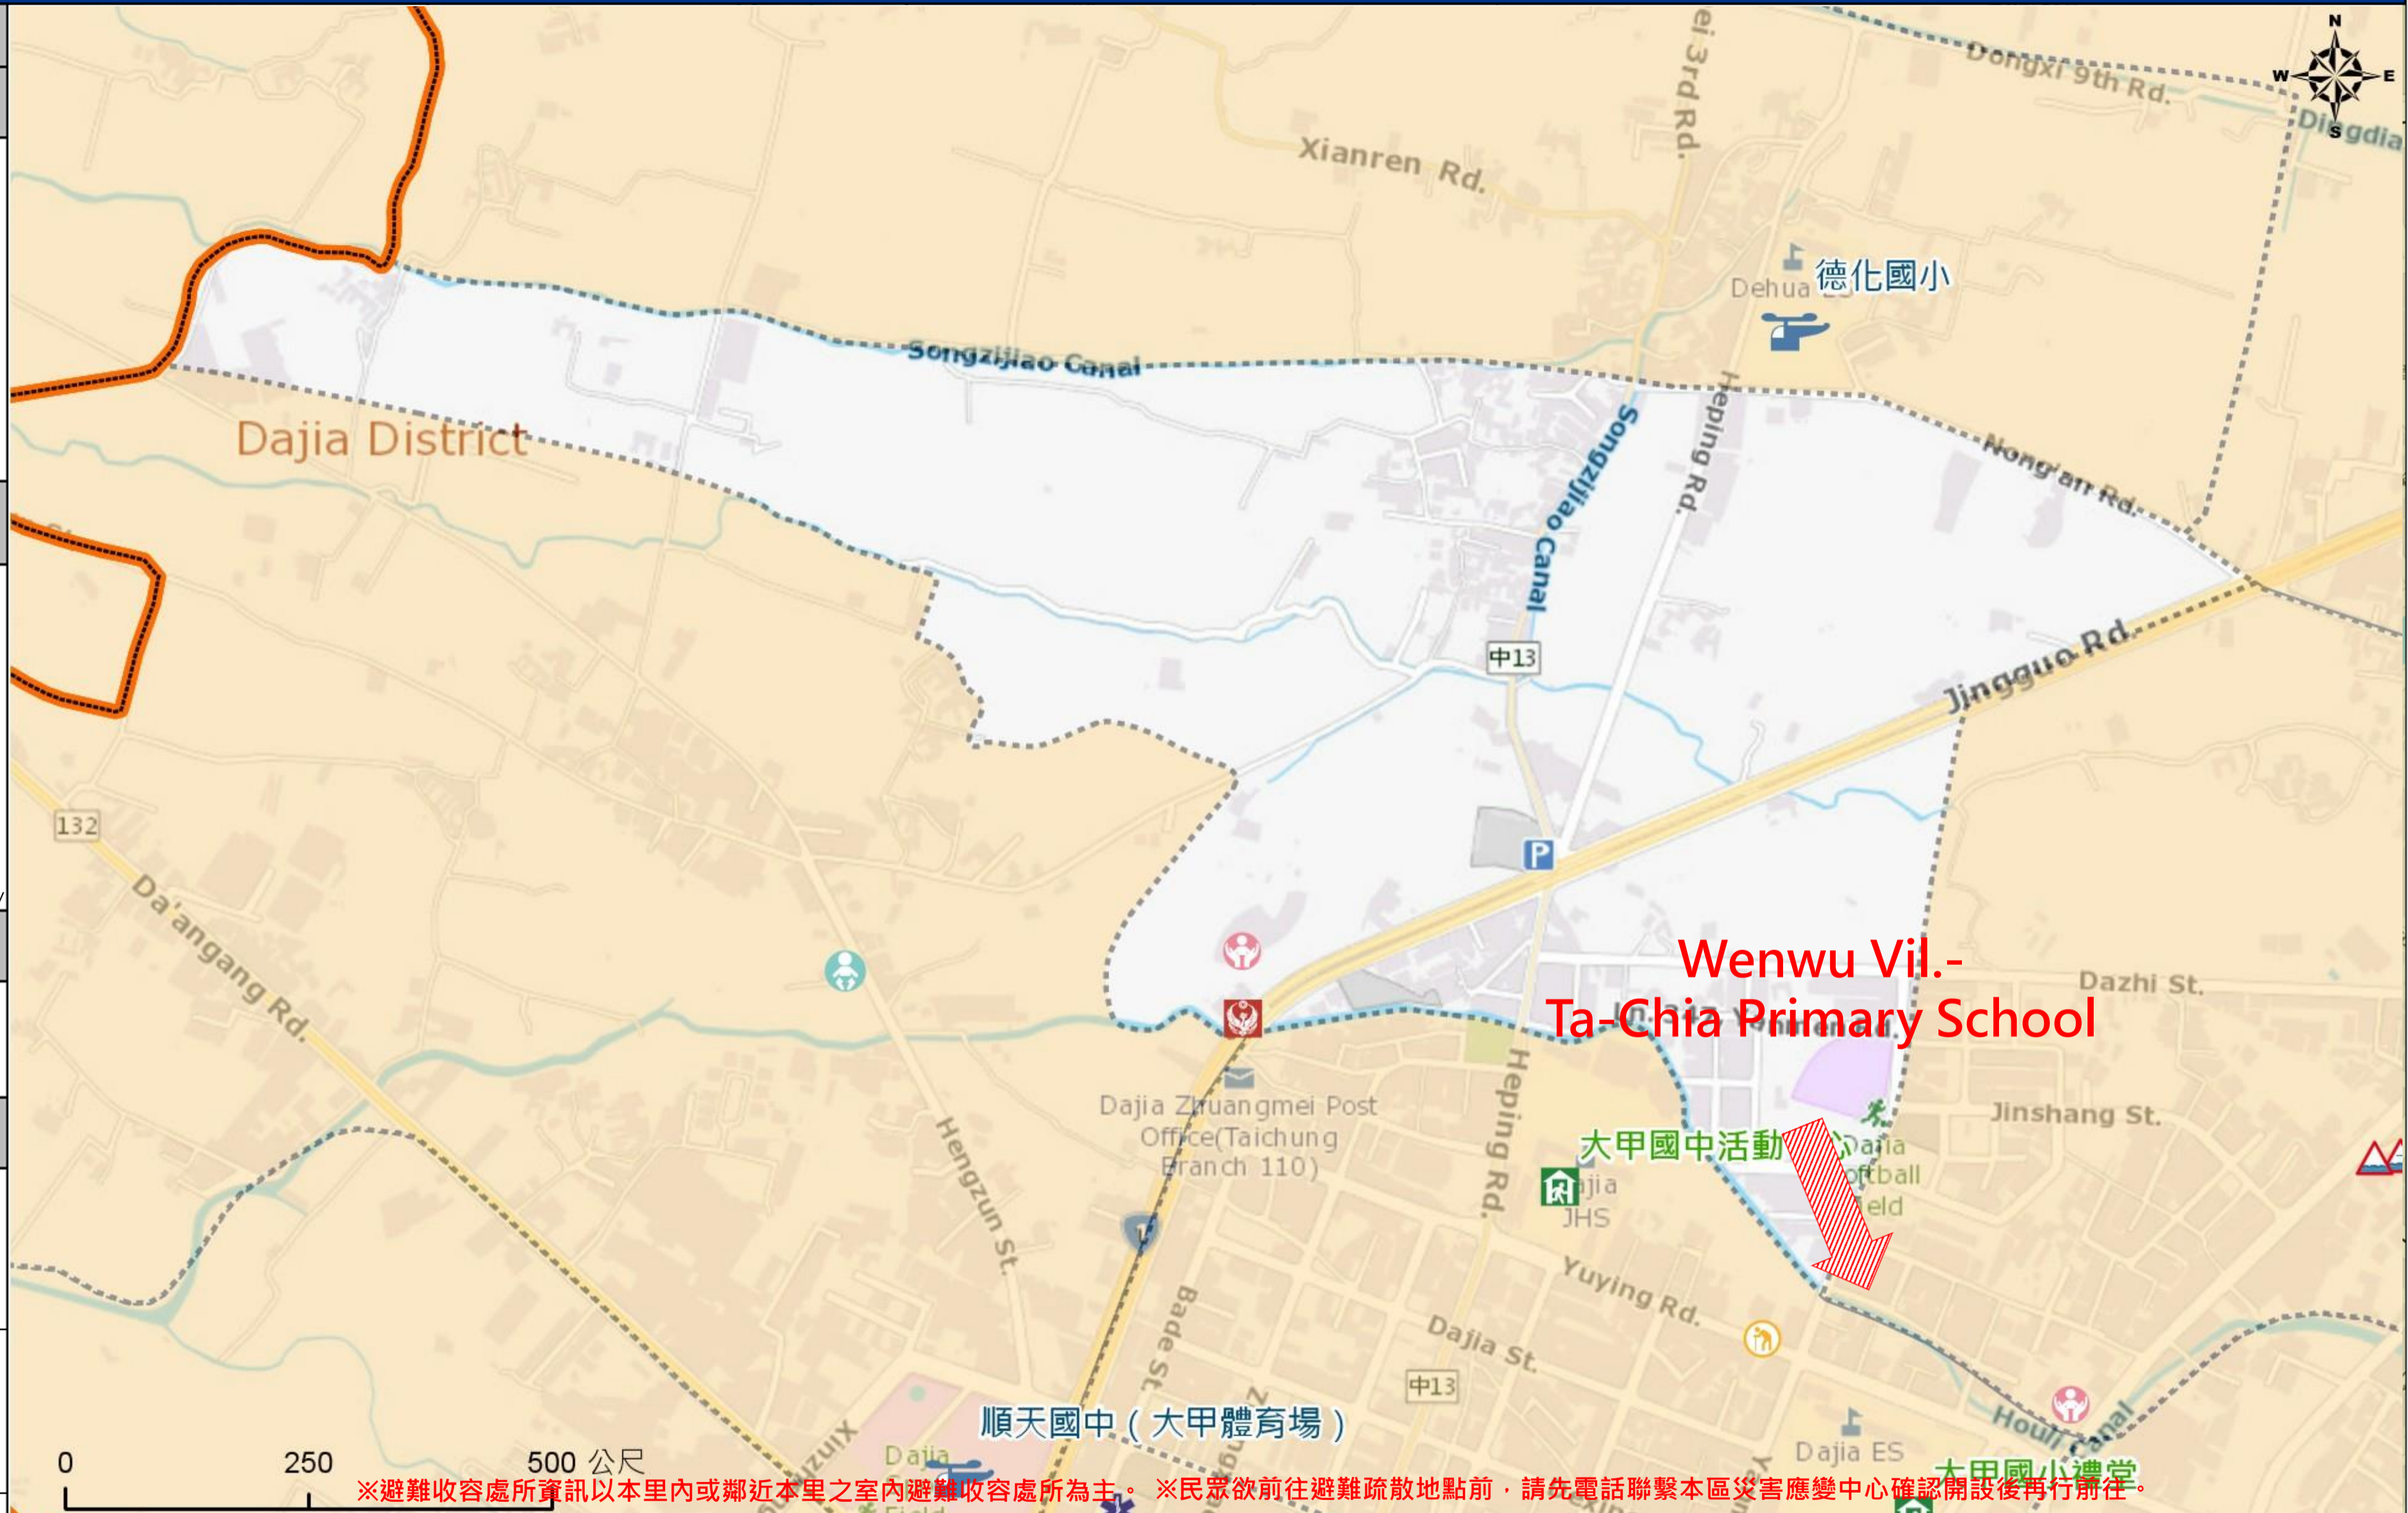

臺中市大甲區奉化里簡易疏散避難地圖 Fenghua Vil., Dajia District, Taichung City Simple Evacuation Map No.6601100-017

防災資訊表 Information Table
災害通報單位 Notification Unit
臺中市災害應變中心 Taichung EOC 04-23811119#567 大甲區災害應變中心 Dajia District EOC 04-26872101 警察局大甲分局 Police Department 04-26872039 消防局大甲分隊 Fire Department 04-26872300 1999臺中市民一碼通 Citizen Helpline 1999

防災資訊網站
Emergency Information website

經濟部水利署防災資訊服務網 Water Resources Agency, Ministry of Economic Affairs https://fhy.wra.gov.tw/fhyv2/
行政院農委會土石流防災資訊網 Debris Flow Disaster Prevention Information https://246.swcb.gov.tw/
NCDR災害情資網 National Science and Technology Center for Disaster Reduction https://ceodss.ncdr.nat.gov.tw/
臺中市政府水利局防災資訊網 Water Resources Bureau of Taichung City Government https://wrbeochi.taichung.gov.tw/TCSAFEp/

緊急聯絡人
Emergency Contact person

里長 Chief of Fenghua Vil.
白見發 BAI, JIAN -FA
電話 Tel. : (04)26879599
手機 Phone Number : 0910-435589

避難收容處所
Evacuation Shelter

名稱(Name) : Ta-Chia Primary School
地址(add.) : No. 233, Yude Rd.
聯絡電話(Tel.): (04)26872048
容納人數(Capacity) : 240 人

名稱(Name) :
地址(add.) :
聯絡電話(Tel.) :
容納人數(Capacity) : 人

名稱(Name) :
地址(add.) :
聯絡電話(Tel.) :
容納人數(Capacity) : 人

直升機停機處
Heliport Info

名稱 :
轄區分隊(電話) :

※避難收容處所資訊以本里內或鄰近本里之室內避難收容處所為主。※民眾欲前往避難疏散地點前，請先電話聯繫本區災害應變中心確認開設後再行前往。

圖例 legend	防災 Disaster	道路 Road		設施 Facilities			界線 Administrative boundary	
		避難疏散方向 Evacuation route	一般道路 Road	省道 Provincial Road	室外避難處所 Outdoor Shelter	室內避難處所 Indoor Shelter	民生物資儲備處所 Material reserve	區行政界線 District level
	歷史淹水點位 History Flooding Point	縣道 County highway	快速道路 Expressway	醫療機構 Medical Facility	警察單位 Police Departmet	消防單位 Fire Department	里行政界線 Village level	
	歷史坡地災害 History slope point	國道 Highway	臺灣鐵路 TRA	社福機構(身障) Disabled Persons	社福機構(老人) Elderly welfare institution	社福機構(兒少) Children welfare	臺中市市民防災手冊 Taichung Citizen Disaster Prevention Guide	
		臺灣高鐵 THSR	台中捷運 TMRT	一般護理之家 Nursing Home	災害應變中心 Emergency Operation Center	直升機停機處 Heliport