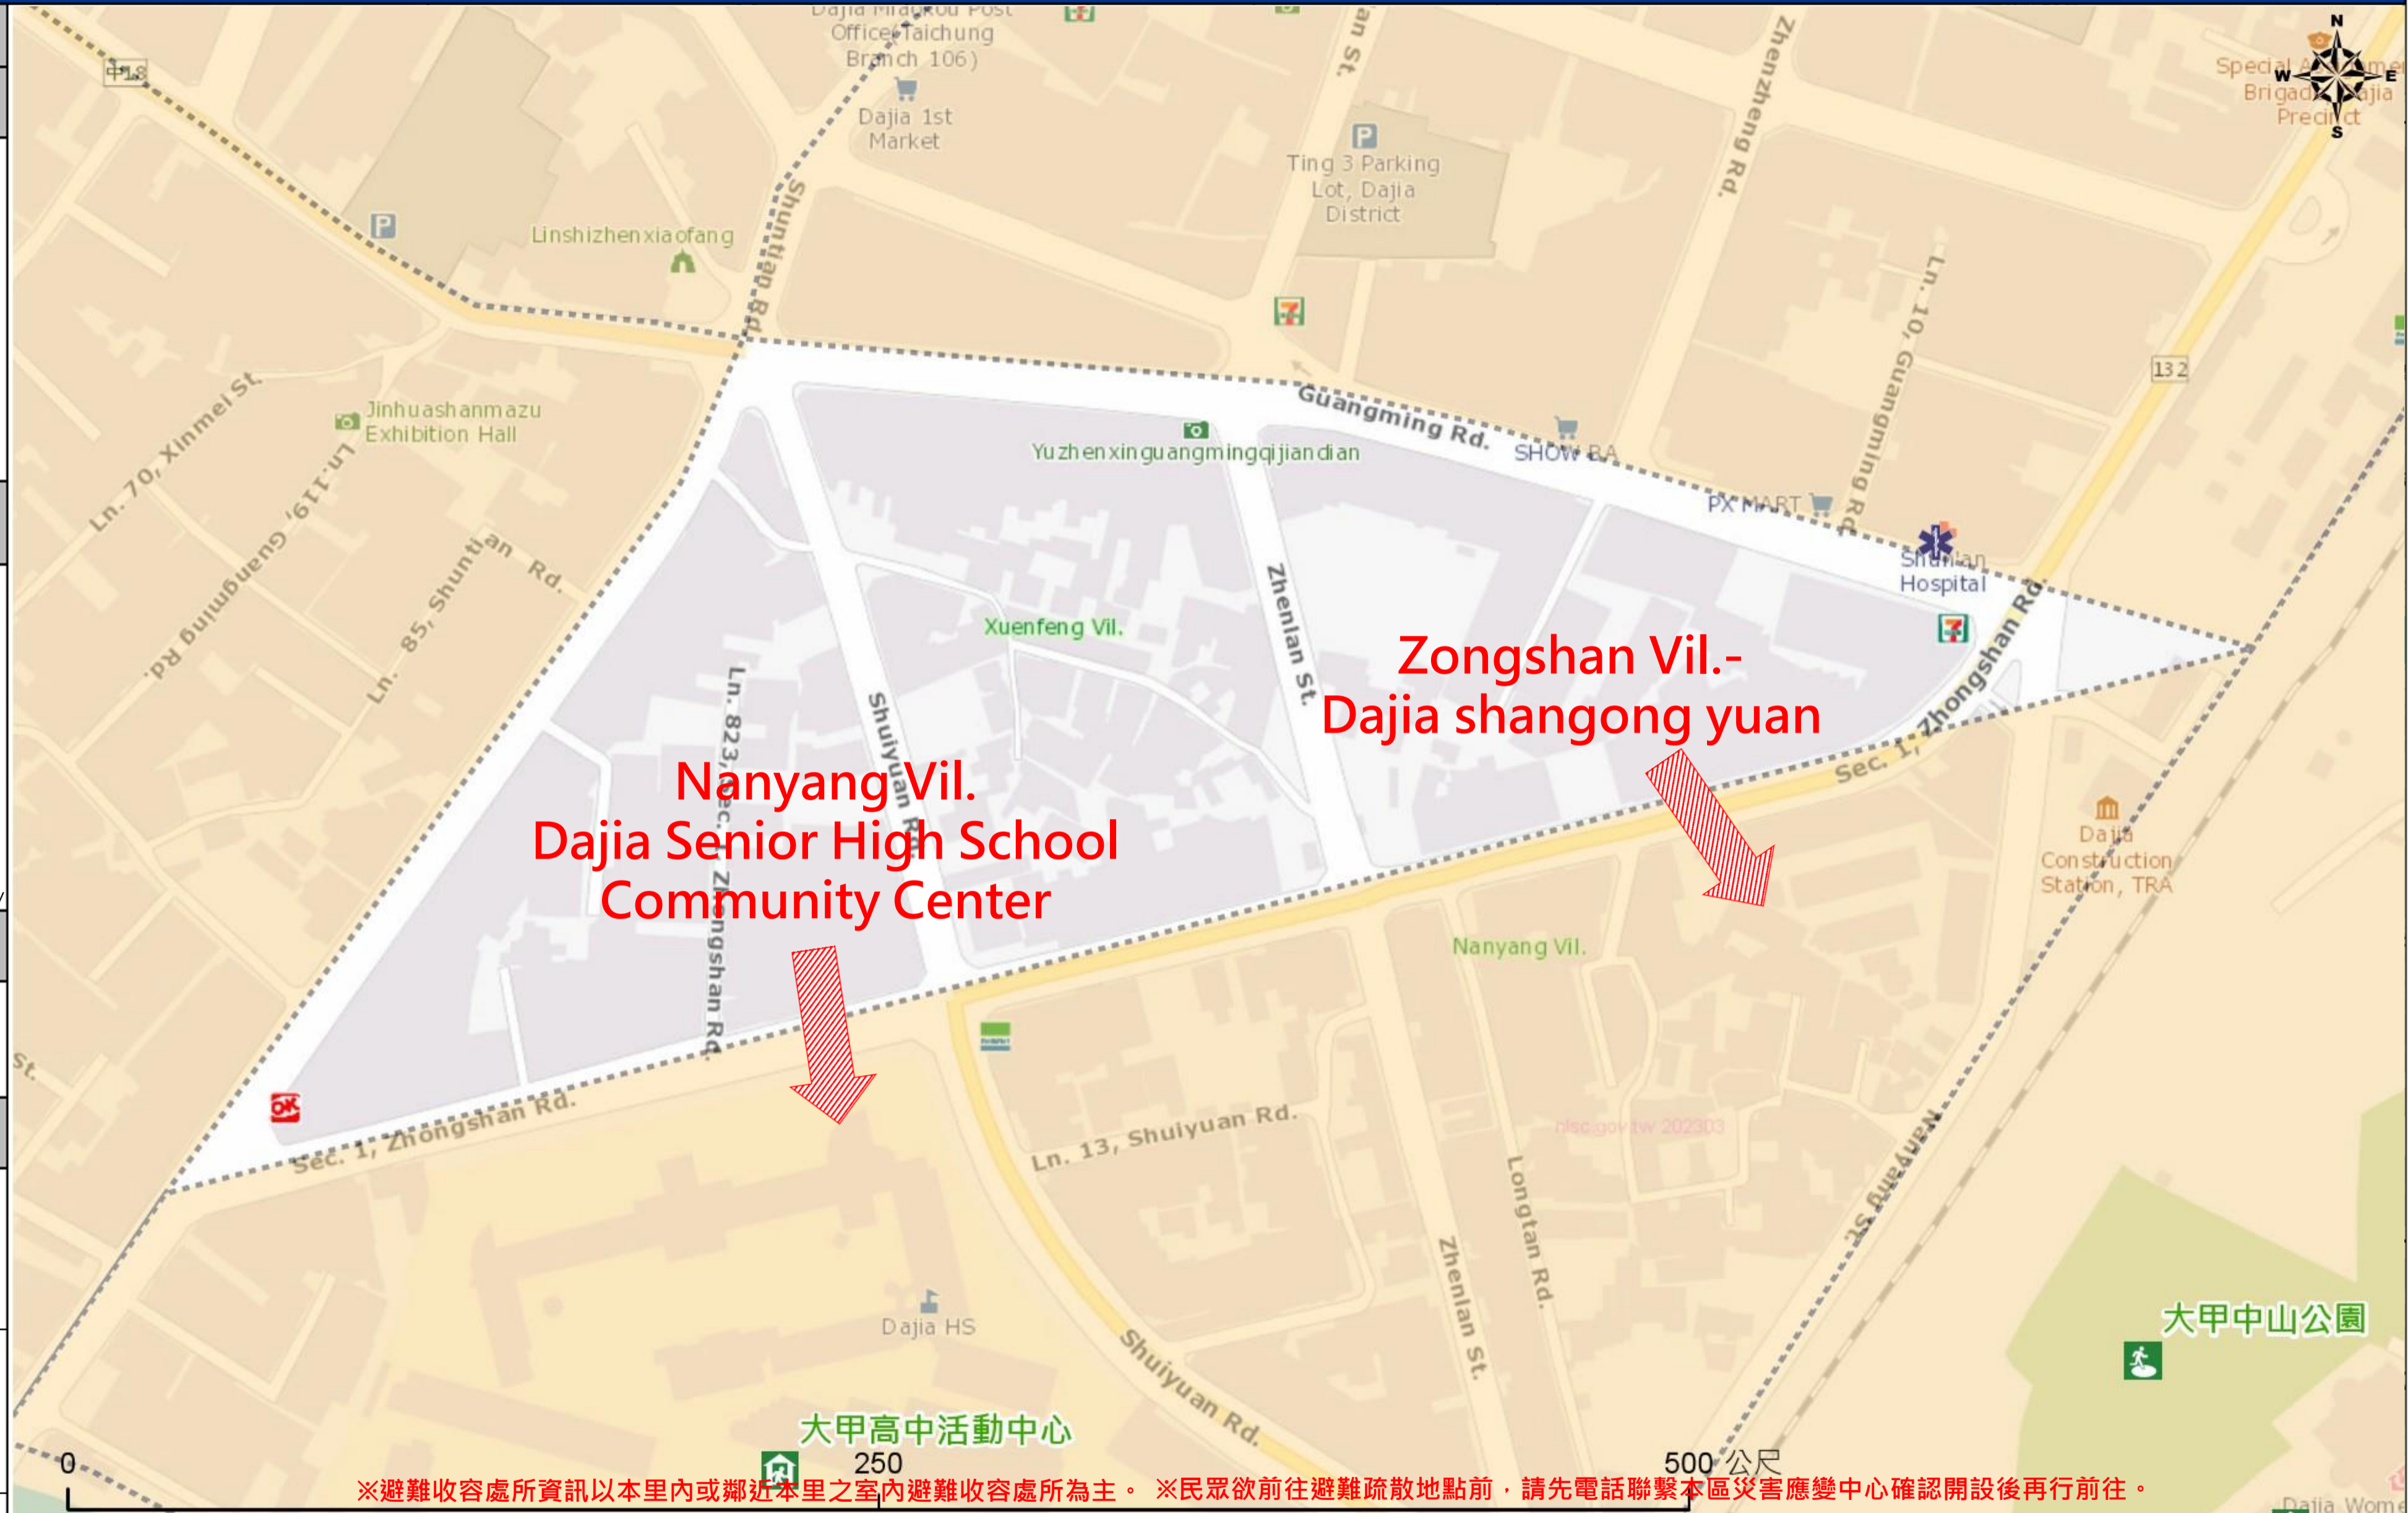

臺中市大甲區薰風里簡易疏散避難地圖 Xunfeng Vil., Dajia District, Taichung City Simple Evacuation Map No.6601100-011

防災資訊表 Information Table
災害通報單位 Notification Unit
臺中市災害應變中心 Taichung EOC 04-23811119#567 大甲區災害應變中心 Dajia District EOC 04-26872101 警察局大甲分局 Police Department 04-26872039 消防局大甲分隊 Fire Department 04-26872300 1999臺中市民一碼通 Citizen Helpline 1999

防災資訊網站 Emergency Information website

經濟部水利署防災資訊服務網
Water Resources Agency, Ministry of Economic Affairs
<https://fhy.wra.gov.tw/fhyv2/>

行政院農委會土石流防災資訊網
Debris Flow Disaster Prevention Information
<https://246.swcb.gov.tw/>

NCDR災害情資網
National Science and Technology Center for Disaster Reduction
<https://ceodss.ncdr.nat.gov.tw/>

臺中市政府水利局防災資訊網
Water Resources Bureau of Taichung City Government
<https://wrbeochi.taichung.gov.tw/TCSAFE/>

緊急聯絡人 Emergency Contact person

里長 Chief of Xunfeng Vil.
王秋芬 WANG, CIOU-FEN
電話 Tel. : (04)26870316
手機 Phone Number : 0963-187841

避難收容處所 Evacuation Shelter

名稱(Name) : Dajia Senior High School Community Center
地址(add.) : No. 720, Sec. 1, Zhongshan Rd.
聯絡電話(Tel.): (04)26877165
容納人數(Capacity) : 598 人

名稱(Name) : Dajia shangong yuan
地址(add.) : No. 167, Shuiyuan Rd.
聯絡電話(Tel.) : (04)26872101
容納人數(Capacity) : 3575 人

名稱(Name) :
地址(add.) :
聯絡電話(Tel.) :
容納人數(Capacity) : 人

直升機停機處 Heliport Info

名稱 :
轄區分隊(電話) :

※避難收容處所資訊以本里內或鄰近本里之室內避難收容處所為主。※民眾欲前往避難疏散地點前，請先電話聯繫本區災害應變中心確認開設後再行前往。

圖例 legend	防災 Disaster	道路 Road		設施 Facilities			界線 Administrative boundary
	避難疏散方向 Evacuation route	一般道路 Road	省道 Provincial Road	室外避難處所 Outdoor Shelter	室內避難處所 Indoor Shelter	民生物資儲備處所 Material reserve	區行政界線 District level
	歷史淹水點位 History Flooding Point	縣道 County highway	快速道路 Expressway	醫療機構 Medical Facility	警察單位 Police Departmet	消防單位 Fire Department	里行政界線 Village level
	歷史坡地災害 History slope point	國道 Highway	臺灣鐵路 TRA	社福機構(身障) Disabled Persons	社福機構(老人) Elderly welfare institution	社福機構(兒少) Children welfare	臺中市市民防災手冊 Taichung Citizen Disaster Prevention Guide
		臺灣高鐵 THSR	台中捷運 TMRT	一般護理之家 Nursing Home	災害應變中心 Emergency Operation Center	直升機停機處 Heliport