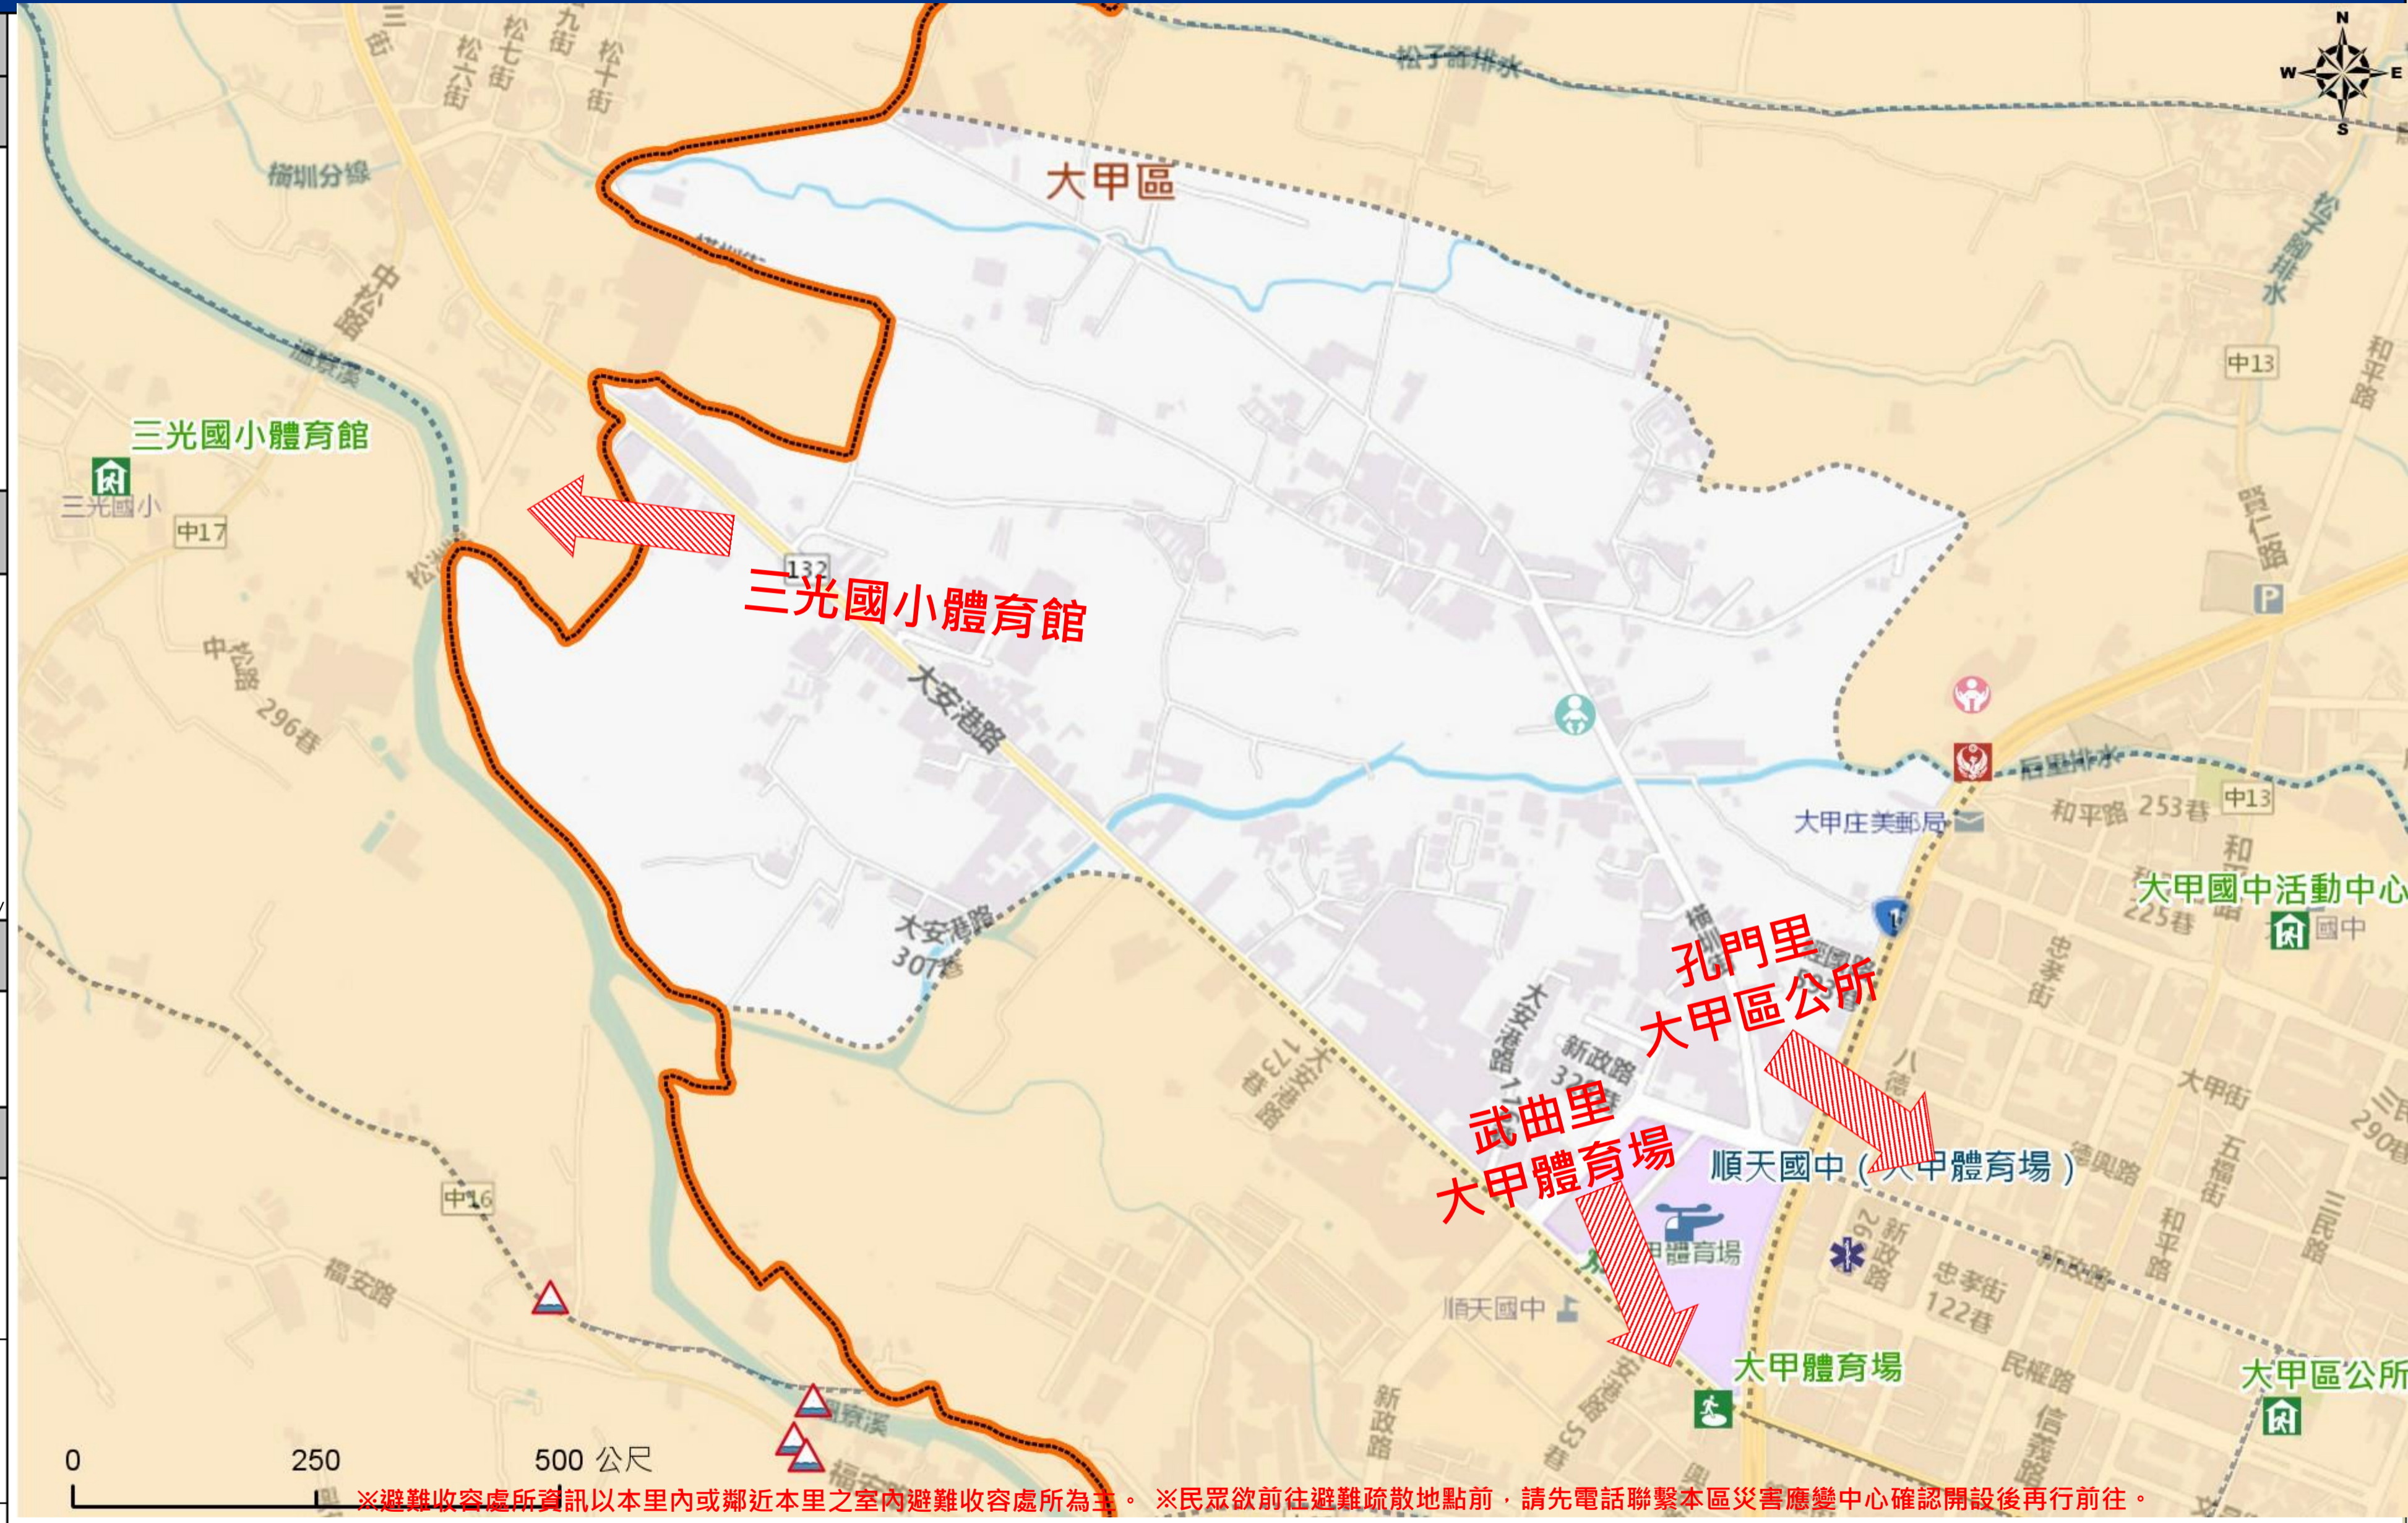

臺中市大甲區武曲里簡易疏散避難地圖 Wuqu Vil., Dajia District, Taichung City Simple Evacuation Map No.6601100-015

防災資訊表 Information Table
災害通報單位 Notification Unit
臺中市災害應變中心 Taichung EOC 04-23811119#567 大甲區災害應變中心 Dajia District EOC 04-26872101 警察局大甲分局 Police Department 04-26872039 消防局大甲分隊 Fire Department 04-26872300 1999臺中市民一碼通 Citizen Helpline 1999

防災資訊網站 Emergency Information website
經濟部水利署防災資訊服務網 Water Resources Agency, Ministry of Economic Affairs https://fhy.wra.gov.tw/fhyv2/ 行政院農委會土石流防災資訊網 Debris Flow Disaster Prevention Information https://246.swcb.gov.tw/ NCDR災害情資網 National Science and Technology Center for Disaster Reduction https://ceodss.ncdr.nat.gov.tw/ 臺中市政府水利局防災資訊網 Water Resources Bureau of Taichung City Government https://wrbeochi.taichung.gov.tw/TCSAFEp/

緊急聯絡人 Emergency Contact person
里長 Chief of Wuqu Vil. 蘇月鳳 SU,YUE-FONG 電話 Tel. : (04)26875071 手機 Phone Number : 0912-975167

避難收容處所 Evacuation Shelter
名稱(Name) : 大甲體育場 地址(add.) : 大安港路2號 聯絡電話(Tel.)(04)26872101 容納人數(Capacity) : 3625人
名稱(Name) : 大甲區公所 地址(add.) : 民權路52號 聯絡電話(Tel.) : (04)26872101 容納人數(Capacity) : 2718人

名稱(Name) : 三光國小體育館 地址(add.) : 大安需中松路297號 聯絡電話(Tel.)(04)26710148#10 容納人數(Capacity) : 300人

直升機停機處 Heliport Info
名稱 : 轄區分隊(電話) :

大甲區公所2023年8月製作
Made in Aug 2023 by Dajia District, Taichung City

※避難收容處所資訊以本里內或鄰近本里之室內避難收容處所為主。※民眾欲前往避難疏散地點前，請先電話聯繫本區災害應變中心確認開設後再行前往。

圖例 legend	防災 Disaster	道路 Road		設施 Facilities			界線 Administrative boundary							
		避難疏散方向 Evacuation route		一般道路 Road		省道 Provincial Road		室外避難處所 Outdoor Shelter		室內避難處所 Indoor Shelter		民生物資儲備處所 Material reserve		區行政界線 District level
	歷史淹水點位 History Flooding Point		縣道 County highway		快速道路 Expressway		醫療機構 Medical Facility		警察單位 Police Department		消防單位 Fire Department		里行政界線 Village level	
	歷史坡地災害 History slope point		國道 Highway		臺灣鐵路 TRA		社福機構(身障) Disabled Persons		社福機構(老人) Elderly welfare institution		社福機構(兒少) Children welfare		直升機停機處 Heliport	
			臺灣高鐵 THSR		台中捷運 TMRT		一般護理之家 Nursing Home		災害應變中心 Emergency Operation Center					

臺中市市民防災手冊
Taichung Citizen Disaster Prevention Guide