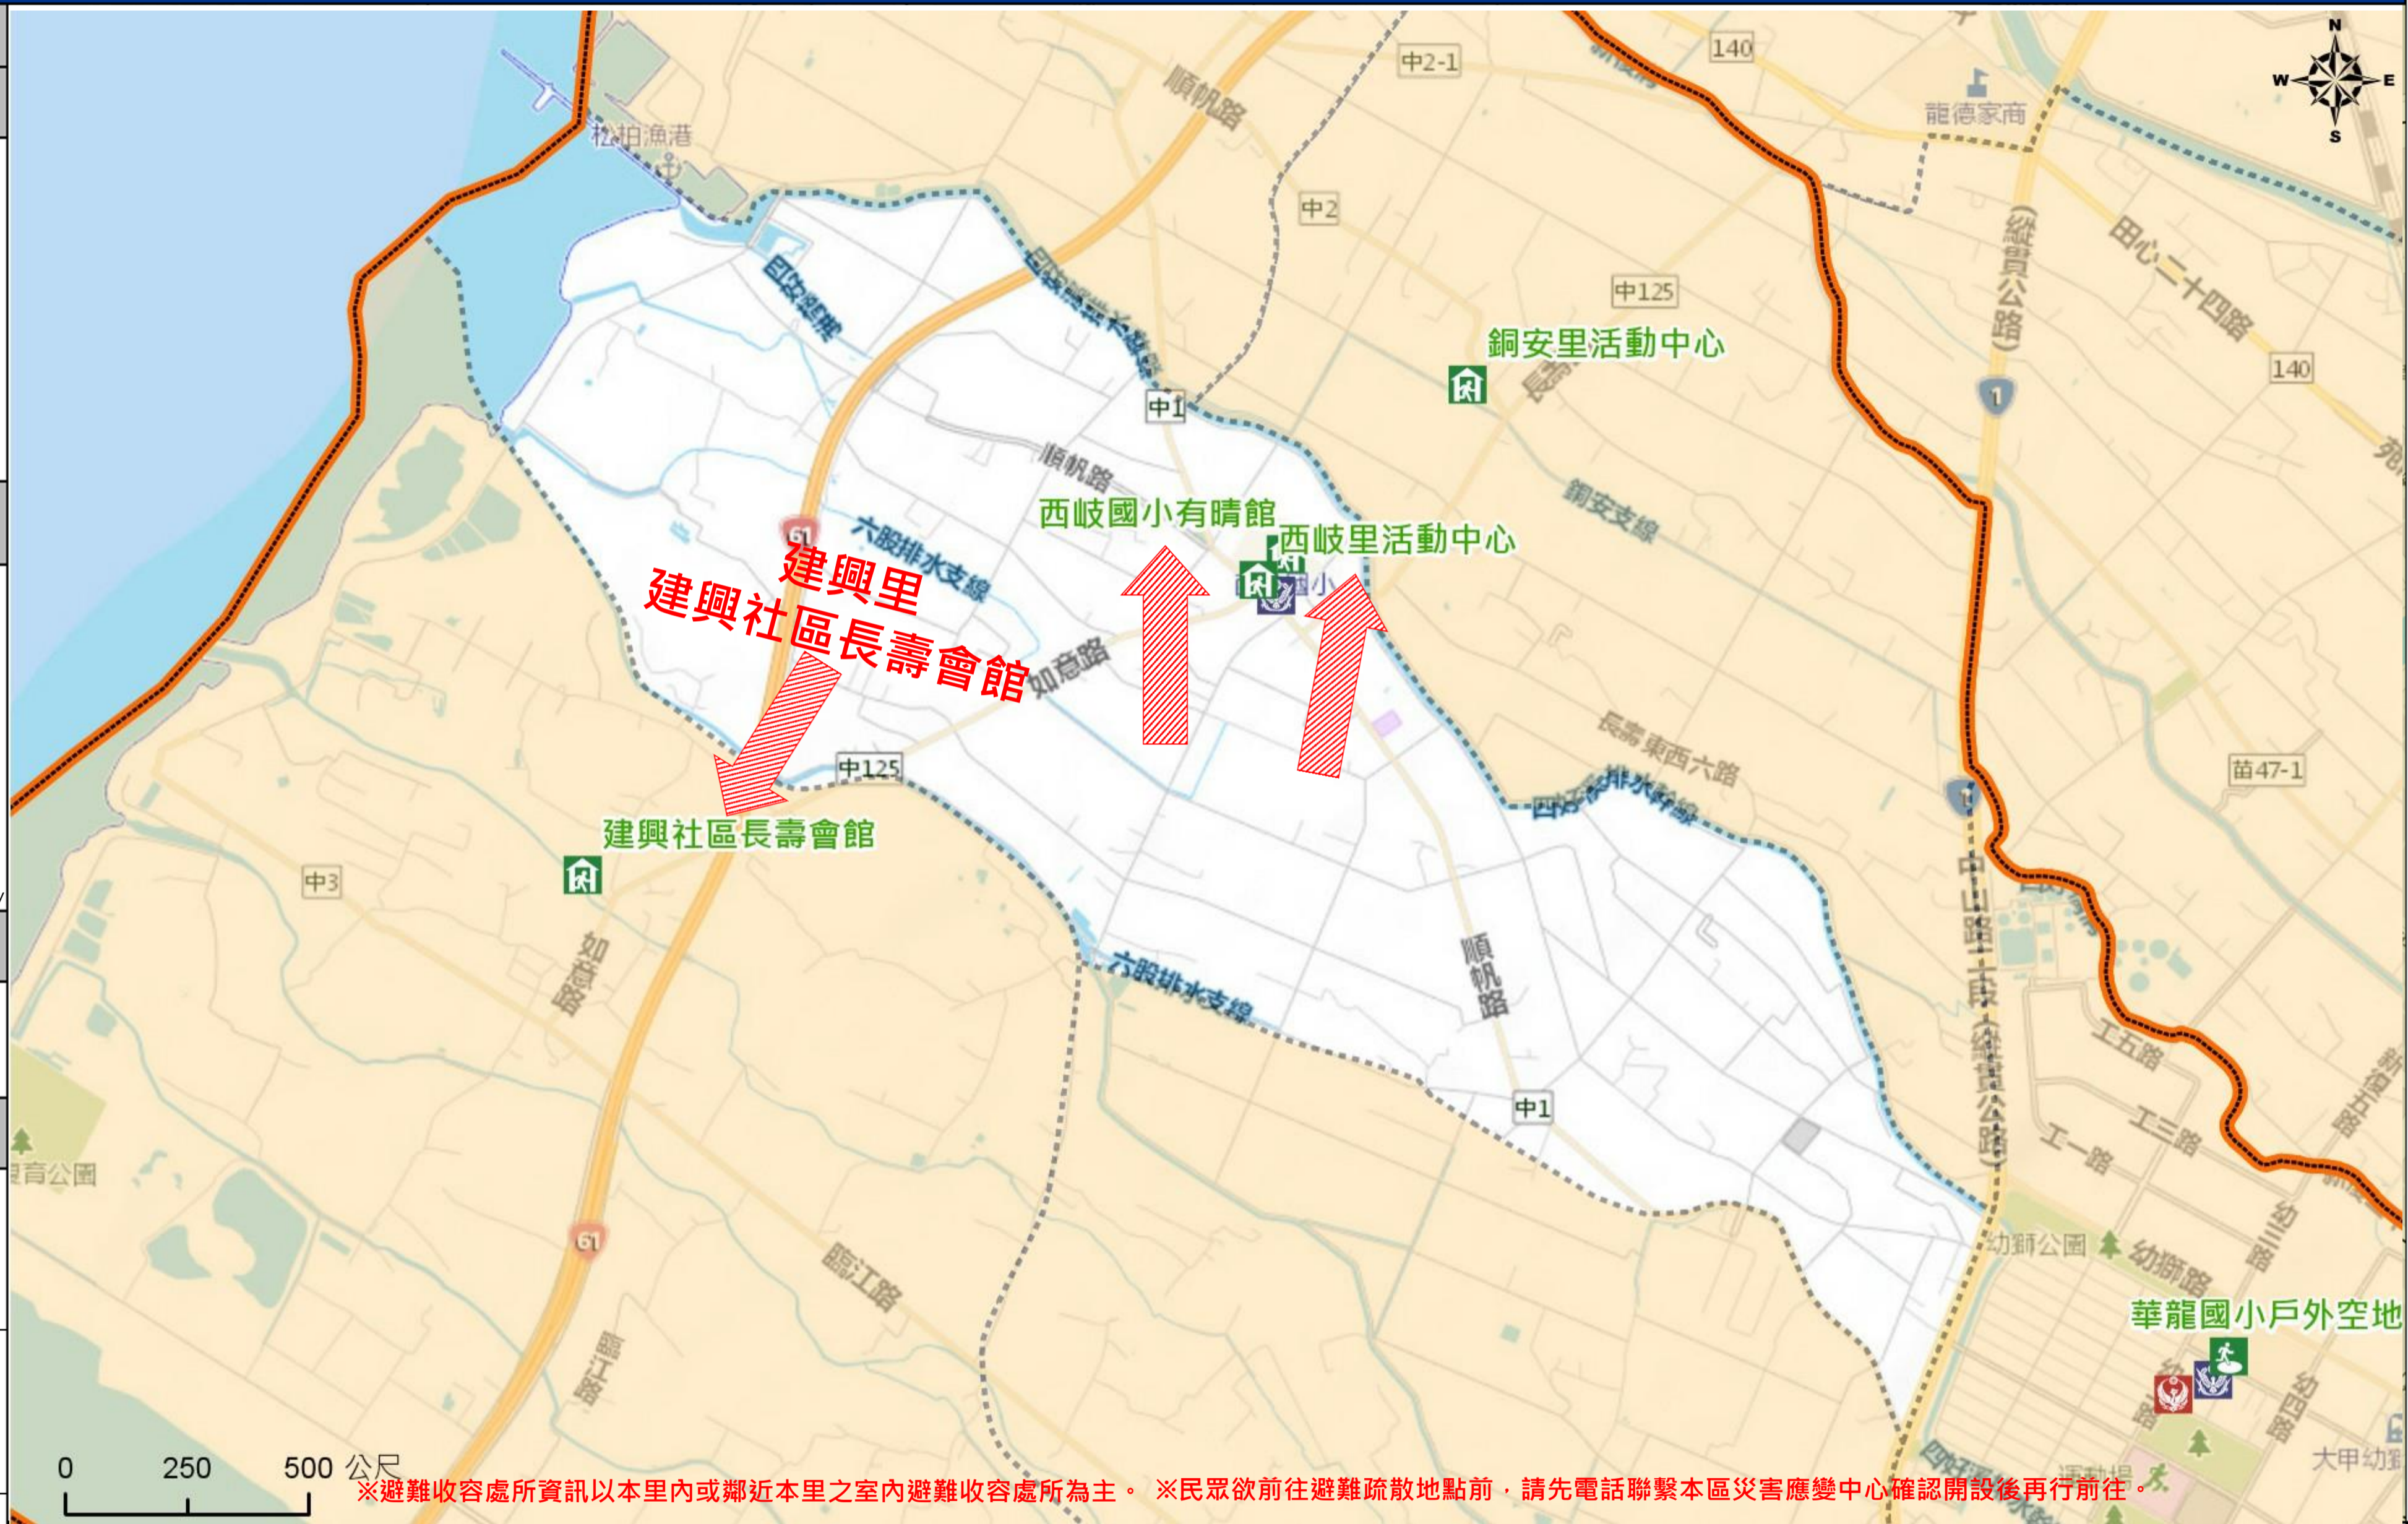

臺中市大甲區西岐里簡易疏散避難地圖 Xiqi Vil., Dajia District, Taichung City Simple Evacuation Map No.6601100-026

防災資訊表 Information Table
災害通報單位 Notification Unit
臺中市災害應變中心 Taichung EOC 04-23811119#567 大甲區災害應變中心 Dajia District EOC 04-26872101 警察局大甲分局 Police Department 04-26872039 消防局幼獅分隊 Fire Department 04-26810819 1999臺中市民一碼通 Citizen Helpline 1999

防災資訊網站 Emergency Information website

	經濟部水利署防災資訊服務網 Water Resources Agency, Ministry of Economic Affairs https://fhy.wra.gov.tw/fhyv2/
	行政院農委會土石流防災資訊網 Debris Flow Disaster Prevention Information https://246.swcb.gov.tw/
	NCDR災害情資網 National Science and Technology Center for Disaster Reduction https://ceodss.ncdr.nat.gov.tw/
	臺中市政府水利局防災資訊網 Water Resources Bureau of Taichung City Government https://wrbeochi.taichung.gov.tw/TCSAFE/

緊急聯絡人 Emergency Contact person

里長 Chief of Xiqi Vil.
羅永宗 LUO,YONG-ZONG
電話 Tel. : (04)26818147
手機 Phone Number : 0937-236689

避難收容處所 Evacuation Shelter

名稱(Name)：西岐里活動中心
地址(add.)：順帆路56-2號
聯絡電話(Tel.)：(04)-26872101
容納人數(Capacity)：206 人

名稱(Name)：西岐國小育晴館
地址(add.)：順帆路96號
聯絡電話(Tel.)(04)26811747
容納人數(Capacity)：280 人

名稱(Name)：建興社區長壽會館
地址(add.)：如意路25-10號
聯絡電話(Tel.)：(04)-26872101
容納人數(Capacity)：48 人

直升機停機處 Heliport Info

名稱：
轄區分隊(電話)：

大甲區區公所2023年8月製作
Made in Aug 2023 by Dajia District, Taichung City

※避難收容處所資訊以本里內或鄰近本里之室內避難收容處所為主。※民眾欲前往避難疏散地點前，請先電話聯繫本區災害應變中心確認開設後再行前往。

圖例 legend	防災 Disaster		道路 Road		設施 Facilities			界線 Administrative boundary					
		避難疏散方向 Evacuation route		一般道路 Road		省道 Provincial Road		室內避難處所 Indoor Shelter		民生物資儲備處所 Material reserve		區行政界線 District level	
	歷史淹水點位 History Flooding Point		縣道 County highway		快速道路 Expressway		醫療機構 Medical Facility		警察單位 Police Departmet		消防單位 Fire Department		里行政界線 Village level
	歷史坡地災害 History slope point		國道 Highway		臺灣鐵路 TRA		社福機構(身障) Disabled Persons		社福機構(老人) Elderly welfare institution		社福機構(兒少) Children welfare		臺中市市民防災手冊 Taichung Citizen Disaster Prevention Guide
			臺灣高鐵 THSR		台中捷運 TMRT		一般護理之家 Nursing Home		災害應變中心 Emergency Operation Center		直升機停機處 Heliport