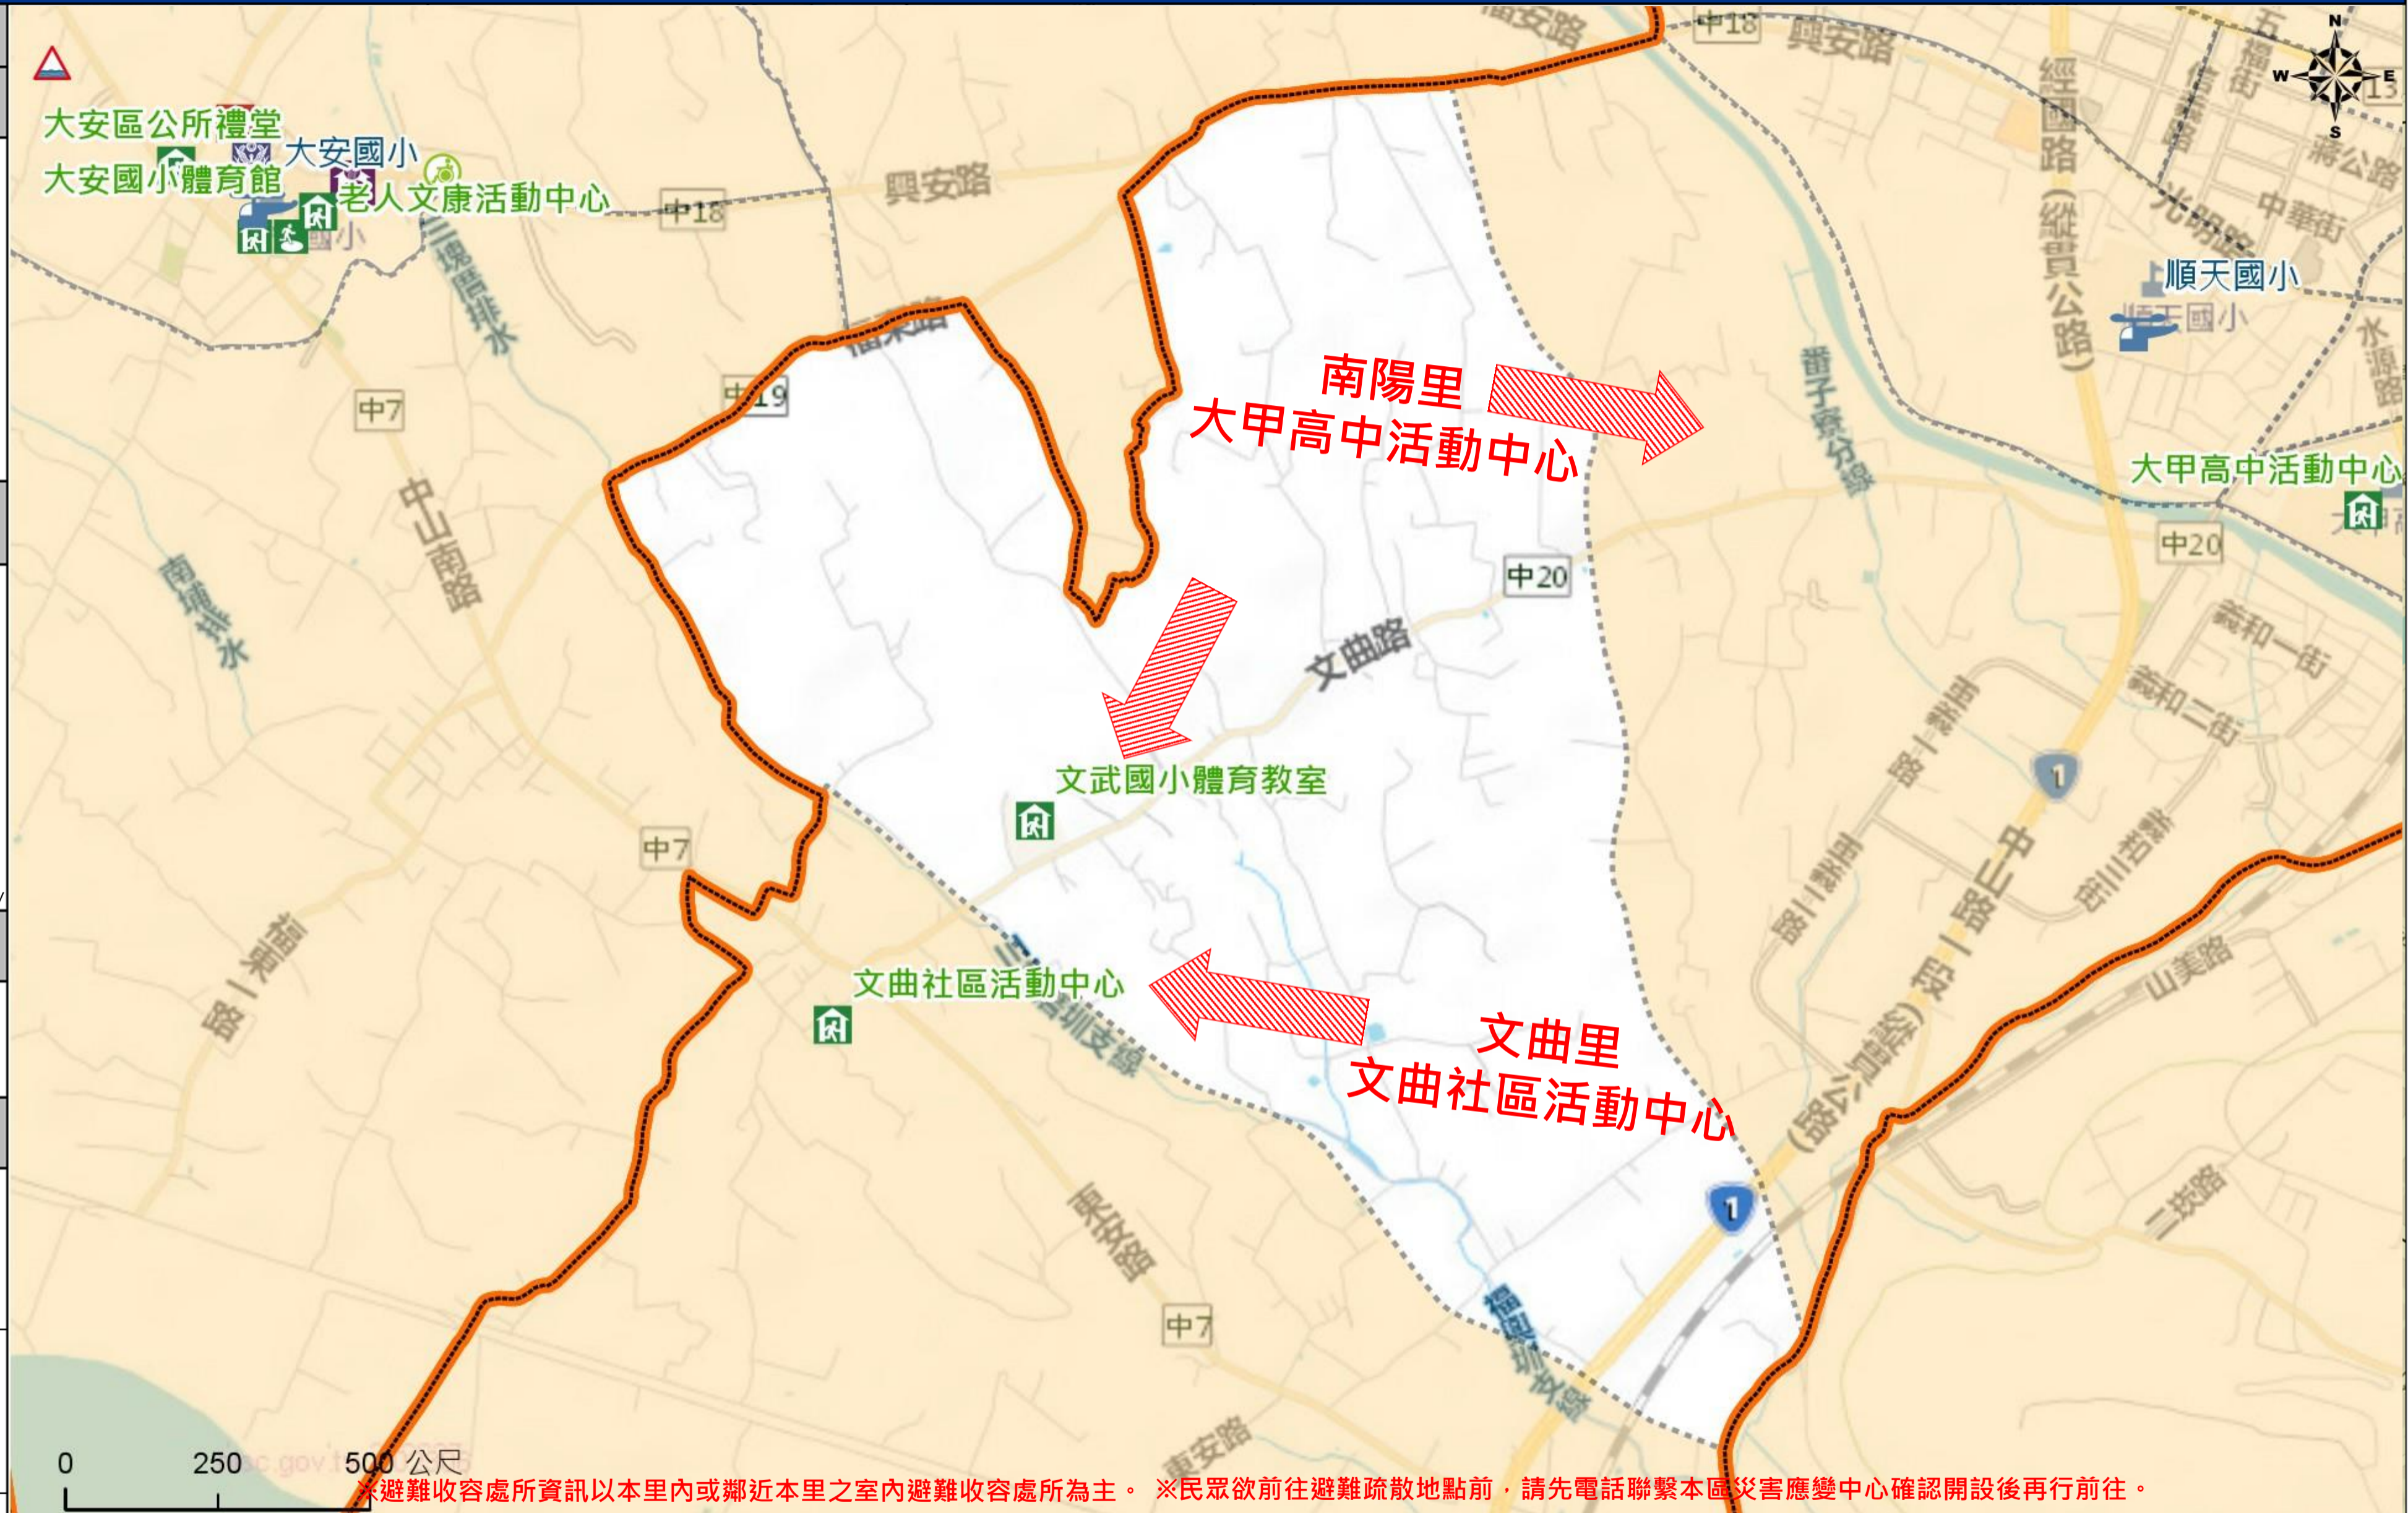

臺中市大甲區武陵里簡易疏散避難地圖 Wuling Vil., Dajia District, Taichung City Simple Evacuation Map No.6601100-013

防災資訊表 Information Table
災害通報單位 Notification Unit
臺中市災害應變中心 Taichung EOC 04-23811119#567 大甲區災害應變中心 Dajia District EOC 04-26872101 警察局大甲分局 Police Department 04-26872039 消防局大甲分隊 Fire Department 04-26872300 1999臺中市民一碼通 Citizen Helpline 1999

大甲區公所2023年8月製作
Made in Aug 2023 by Dajia District, Taichung City

※避難收容處所資訊以本里內或鄰近本里之室內避難收容處所為主。※民眾欲前往避難疏散地點前，請先電話聯繫本區災害應變中心確認開設後再行前往。

圖例 legend	防災 Disaster	道路 Road		設施 Facilities			界線 Administrative boundary
		避難疏散方向 Evacuation route	一般道路 Road	省道 Provincial Road	室外避難處所 Outdoor Shelter	室內避難處所 Indoor Shelter	民生物資儲備處所 Material reserve
	歷史淹水點位 History Flooding Point	縣道 County highway	快速道路 Expressway	醫療機構 Medical Facility	警察單位 Police Departmet	消防單位 Fire Department	里行政界線 Village level
	歷史坡地災害 History slope point	國道 Highway	臺灣鐵路 TRA	社福機構(身障) Disabled Persons	社福機構(老人) Elderly welfare institution	社福機構(兒少) Children welfare	臺中市市民防災手冊 Taichung Citizen Disaster Prevention Guide
		臺灣高鐵 THSR	台中捷運 TMRT	一般護理之家 Nursing Home	災害應變中心 Emergency Operation Center	直升機停機處 Heliport	