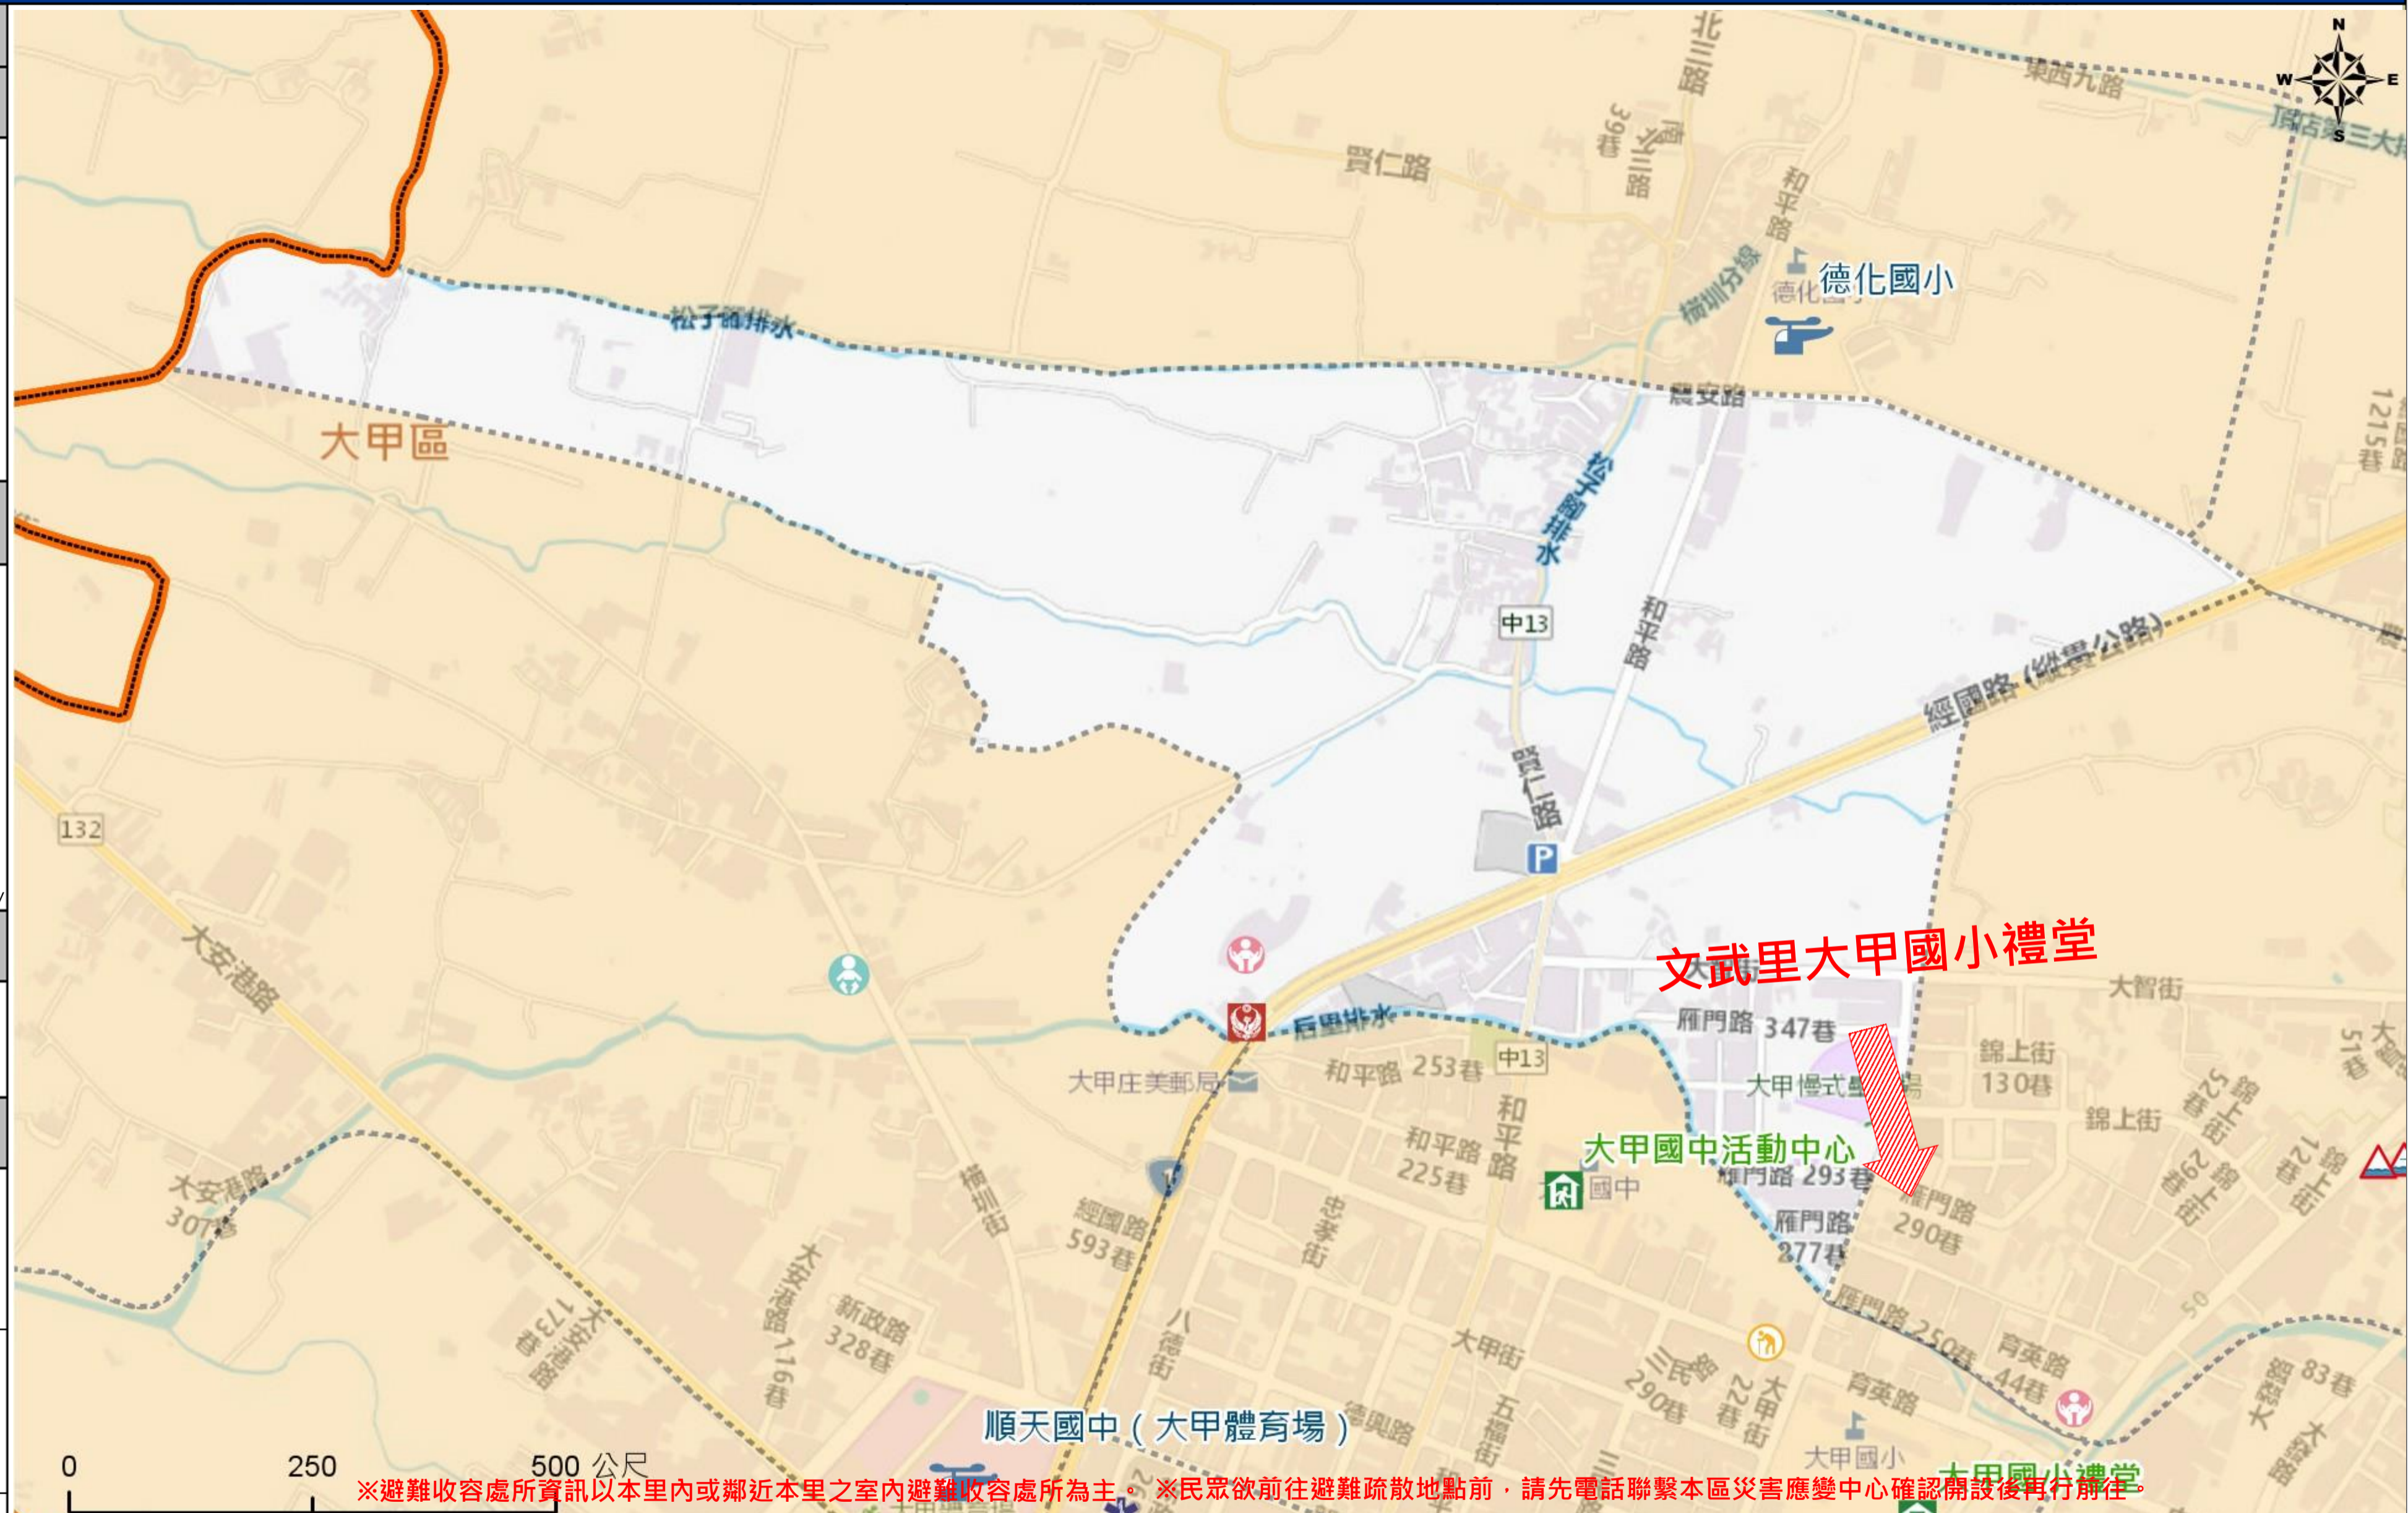

臺中市大甲區奉化里簡易疏散避難地圖 Fenghua Vil., Dajia District, Taichung City Simple Evacuation Map No.6601100-017

防災資訊表 Information Table
災害通報單位 Notification Unit
臺中市災害應變中心 Taichung EOC 04-23811119#567 大甲區災害應變中心 Dajia District EOC 04-26872101 警察局大甲分局 Police Department 04-26872039 消防局大甲分隊 Fire Department 04-26872300 1999臺中市民一碼通 Citizen Helpline 1999

防災資訊網站 Emergency Information website
經濟部水利署防災資訊服務網 Water Resources Agency, Ministry of Economic Affairs https://fhy.wra.gov.tw/fhyv2/ 行政院農委會土石流防災資訊網 Debris Flow Disaster Prevention Information https://246.swcb.gov.tw/ NCDR災害情資網 National Science and Technology Center for Disaster Reduction https://ceodss.ncdr.nat.gov.tw/ 臺中市政府水利局防災資訊網 Water Resources Bureau of Taichung City Government https://wrbeochi.taichung.gov.tw/TCSAFEp/

緊急聯絡人 Emergency Contact person
里長 Chief of Fenghua Vil. 白見發 BAI, JIAN -FA 電話 Tel. : (04)26879599 手機 Phone Number : 0910-435589

避難收容處所 Evacuation Shelter
名稱(Name) : 大甲國小禮堂 地址(add.) : 育德路233號 聯絡電話(Tel.)(04)26872048 容納人數(Capacity) : 240人

名稱(Name) : 地址(add.) : 聯絡電話(Tel.) : 容納人數(Capacity) : 人

名稱(Name) : 地址(add.) : 聯絡電話(Tel.) : 容納人數(Capacity) : 人

直升機停機處 Heliport Info
名稱 : 轄區分隊(電話) :

※避難收容處所資訊以本里內或鄰近本里之室內避難收容處所為主。※民眾欲前往避難疏散地點前，請先電話聯繫本區災害應變中心確認開設後再行前往。

圖例 legend	防災 Disaster	道路 Road		設施 Facilities			界線 Administrative boundary
	避難疏散方向 Evacuation route	一般道路 Road	省道 Provincial Road	室外避難處所 Outdoor Shelter	室內避難處所 Indoor Shelter	民生物資儲備處所 Material reserve	區行政界線 District level
	歷史淹水點位 History Flooding Point	縣道 County highway	快速道路 Expressway	醫療機構 Medical Facility	警察單位 Police Department	消防單位 Fire Department	里行政界線 Village level
	歷史坡地災害 History slope point	國道 Highway	臺灣鐵路 TRA	社福機構(身障) Disabled Persons	社福機構(老人) Elderly welfare institution	社福機構(兒少) Children welfare	臺中市市民防災手冊 Taichung Citizen Disaster Prevention Guide
		臺灣高鐵 THSR	台中捷運 TMRT	一般護理之家 Nursing Home	災害應變中心 Emergency Operation Center	直升機停機處 Heliport