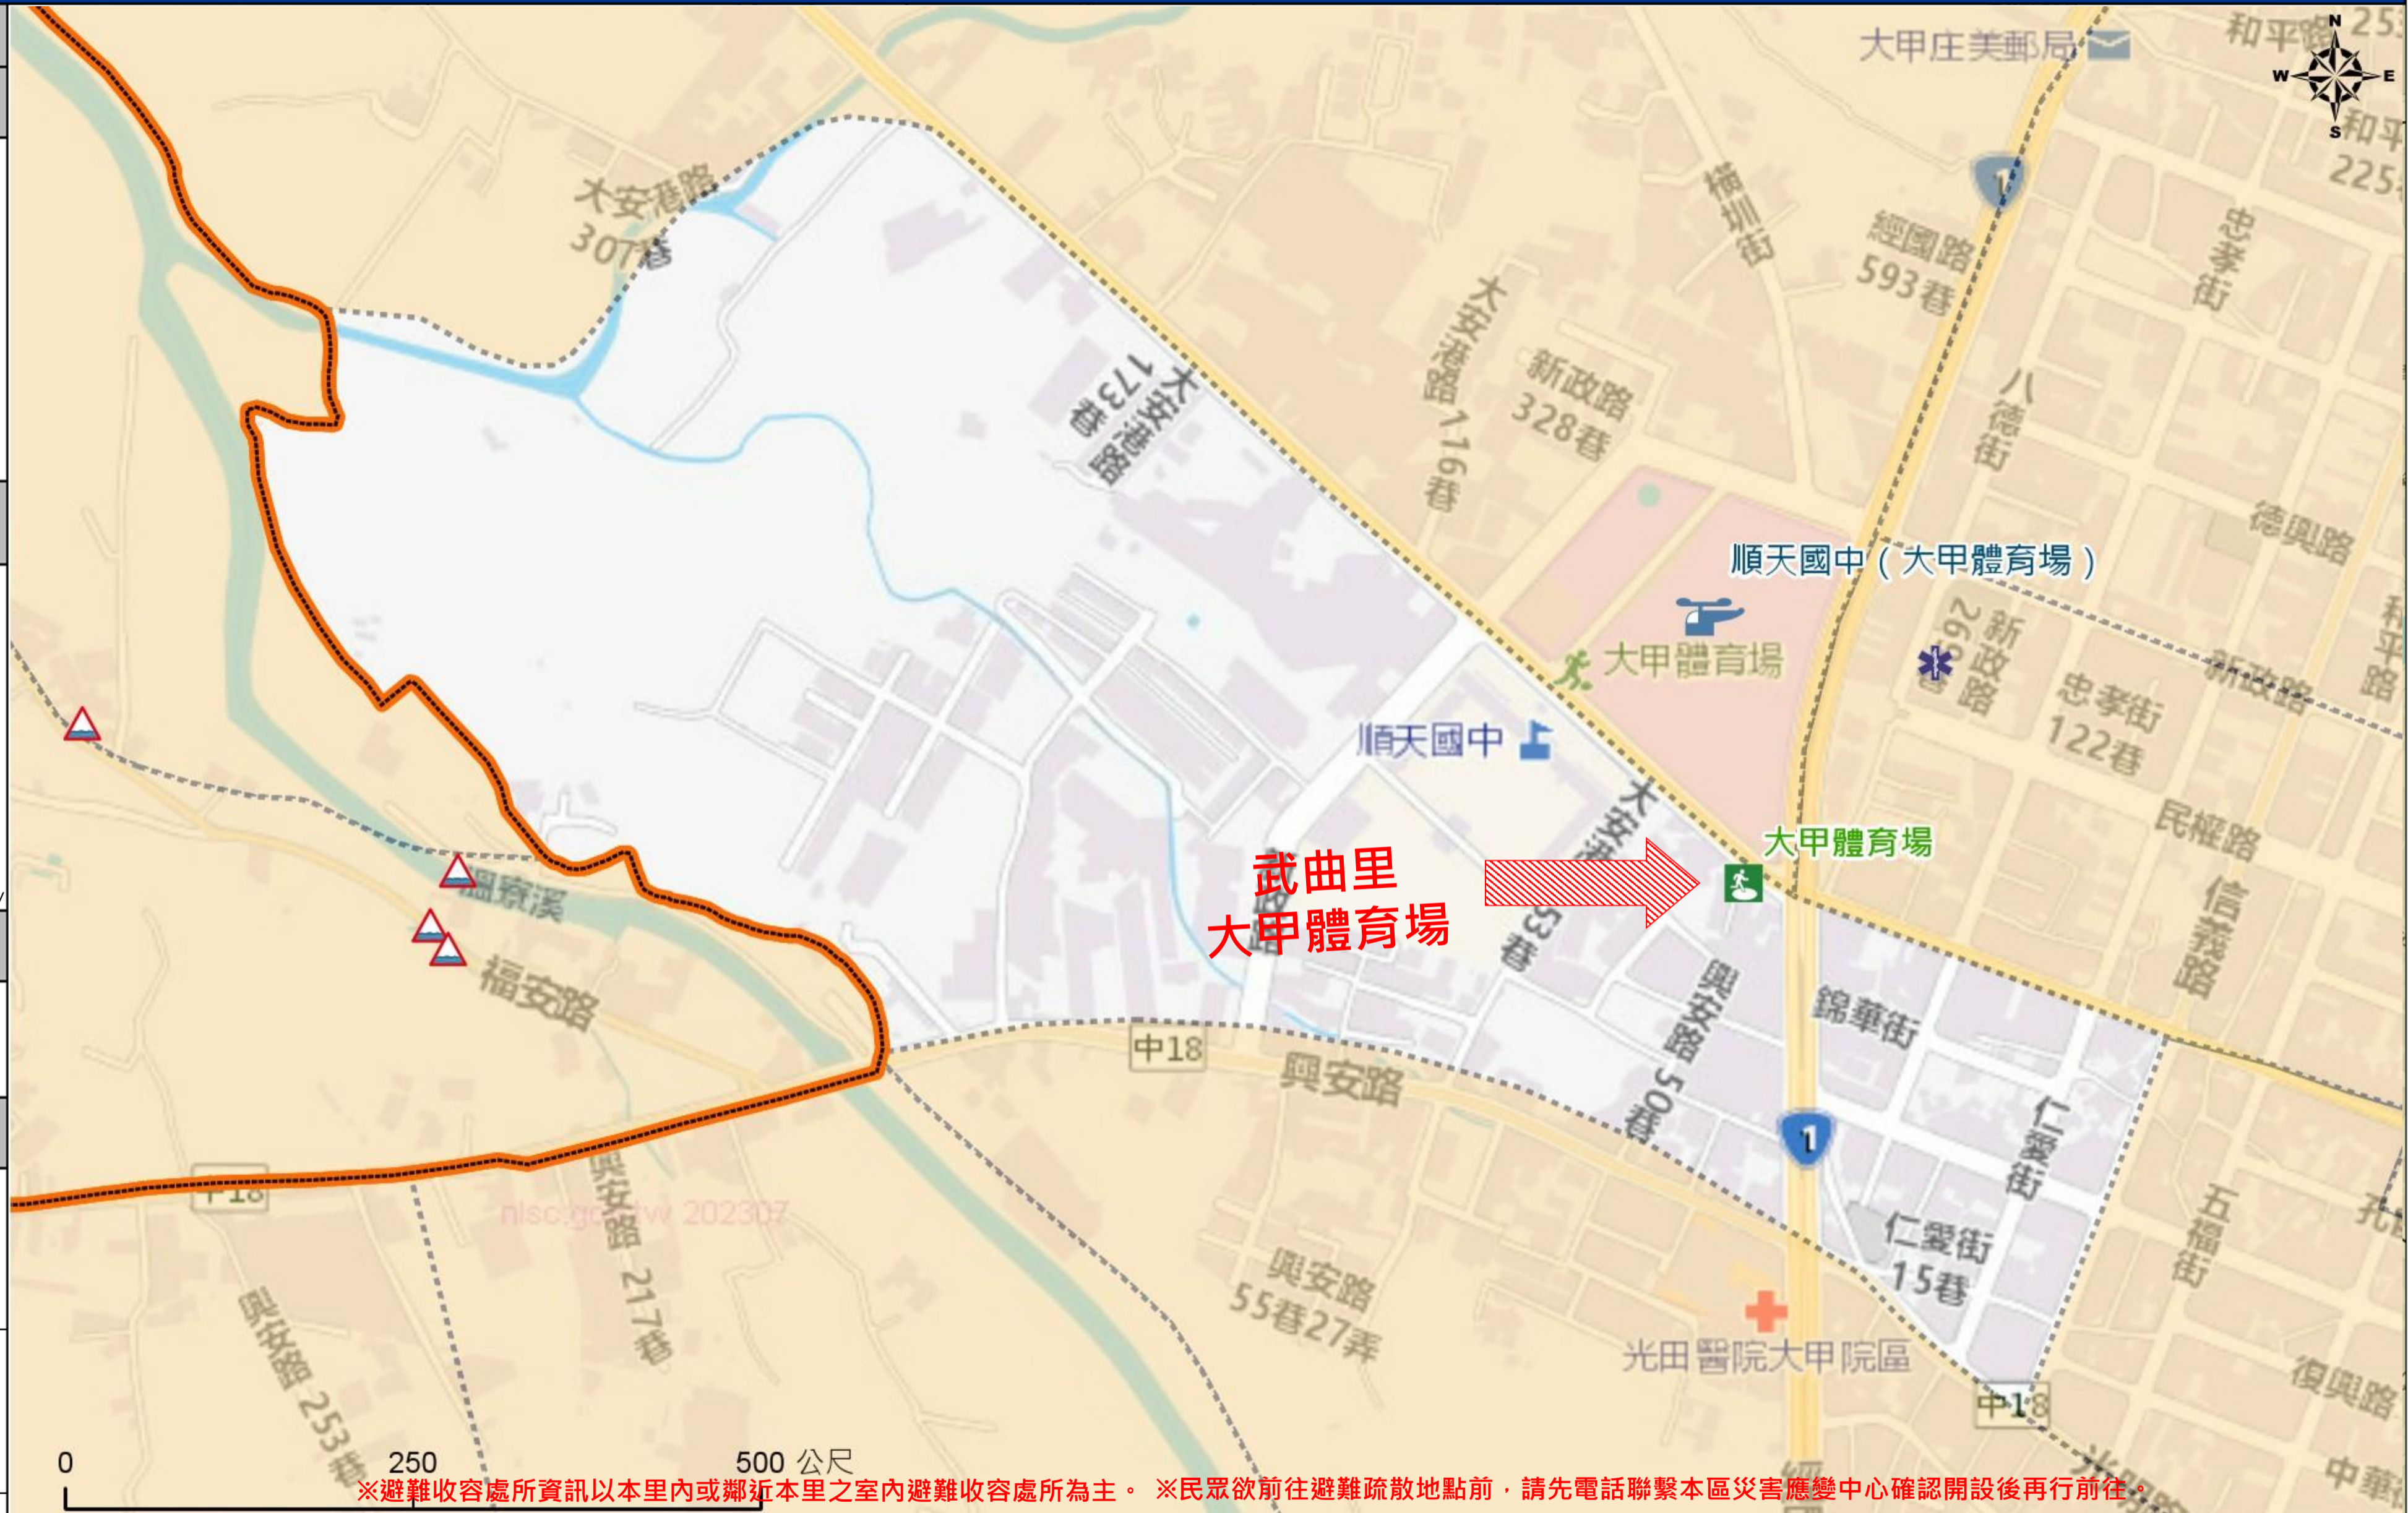

## 直升機停機處 Heliport Info

名稱 :  
轄區分隊(電話) :

大甲區區公所2023年8月製作  
Made in Aug 2023 by Dajia District, Taichung City

圖例 legend	防災 Disaster	道路 Road		設施 Facilities			界線 Administrative boundary
	避難疏散方向 Evacuation route	一般道路 Road	省道 Provincial Road	室外避難處所 Outdoor Shelter	室內避難處所 Indoor Shelter	民生物資儲備處所 Material reserve	區行政界線 District level
歷史淹水點位 History Flooding Point	縣道 County highway	快速道路 Expressway	醫療機構 Medical Facility	警察單位 Police Departmet	消防單位 Fire Department	里行政界線 Village level	
歷史坡地災害 History slope point	國道 Highway	臺灣鐵路 TRA	社福機構(身障) Disabled Persons	社福機構(老人) Elderly welfare institution	社福機構(兒少) Children welfare	臺中市市民防災手冊 Taichung Citizen Disaster Prevention Guide	
	臺灣高鐵 THSR	台中捷運 TMRT	一般護理之家 Nursing Home	災害應變中心 Emergency Operation Center	直升機停機處 Heliport		