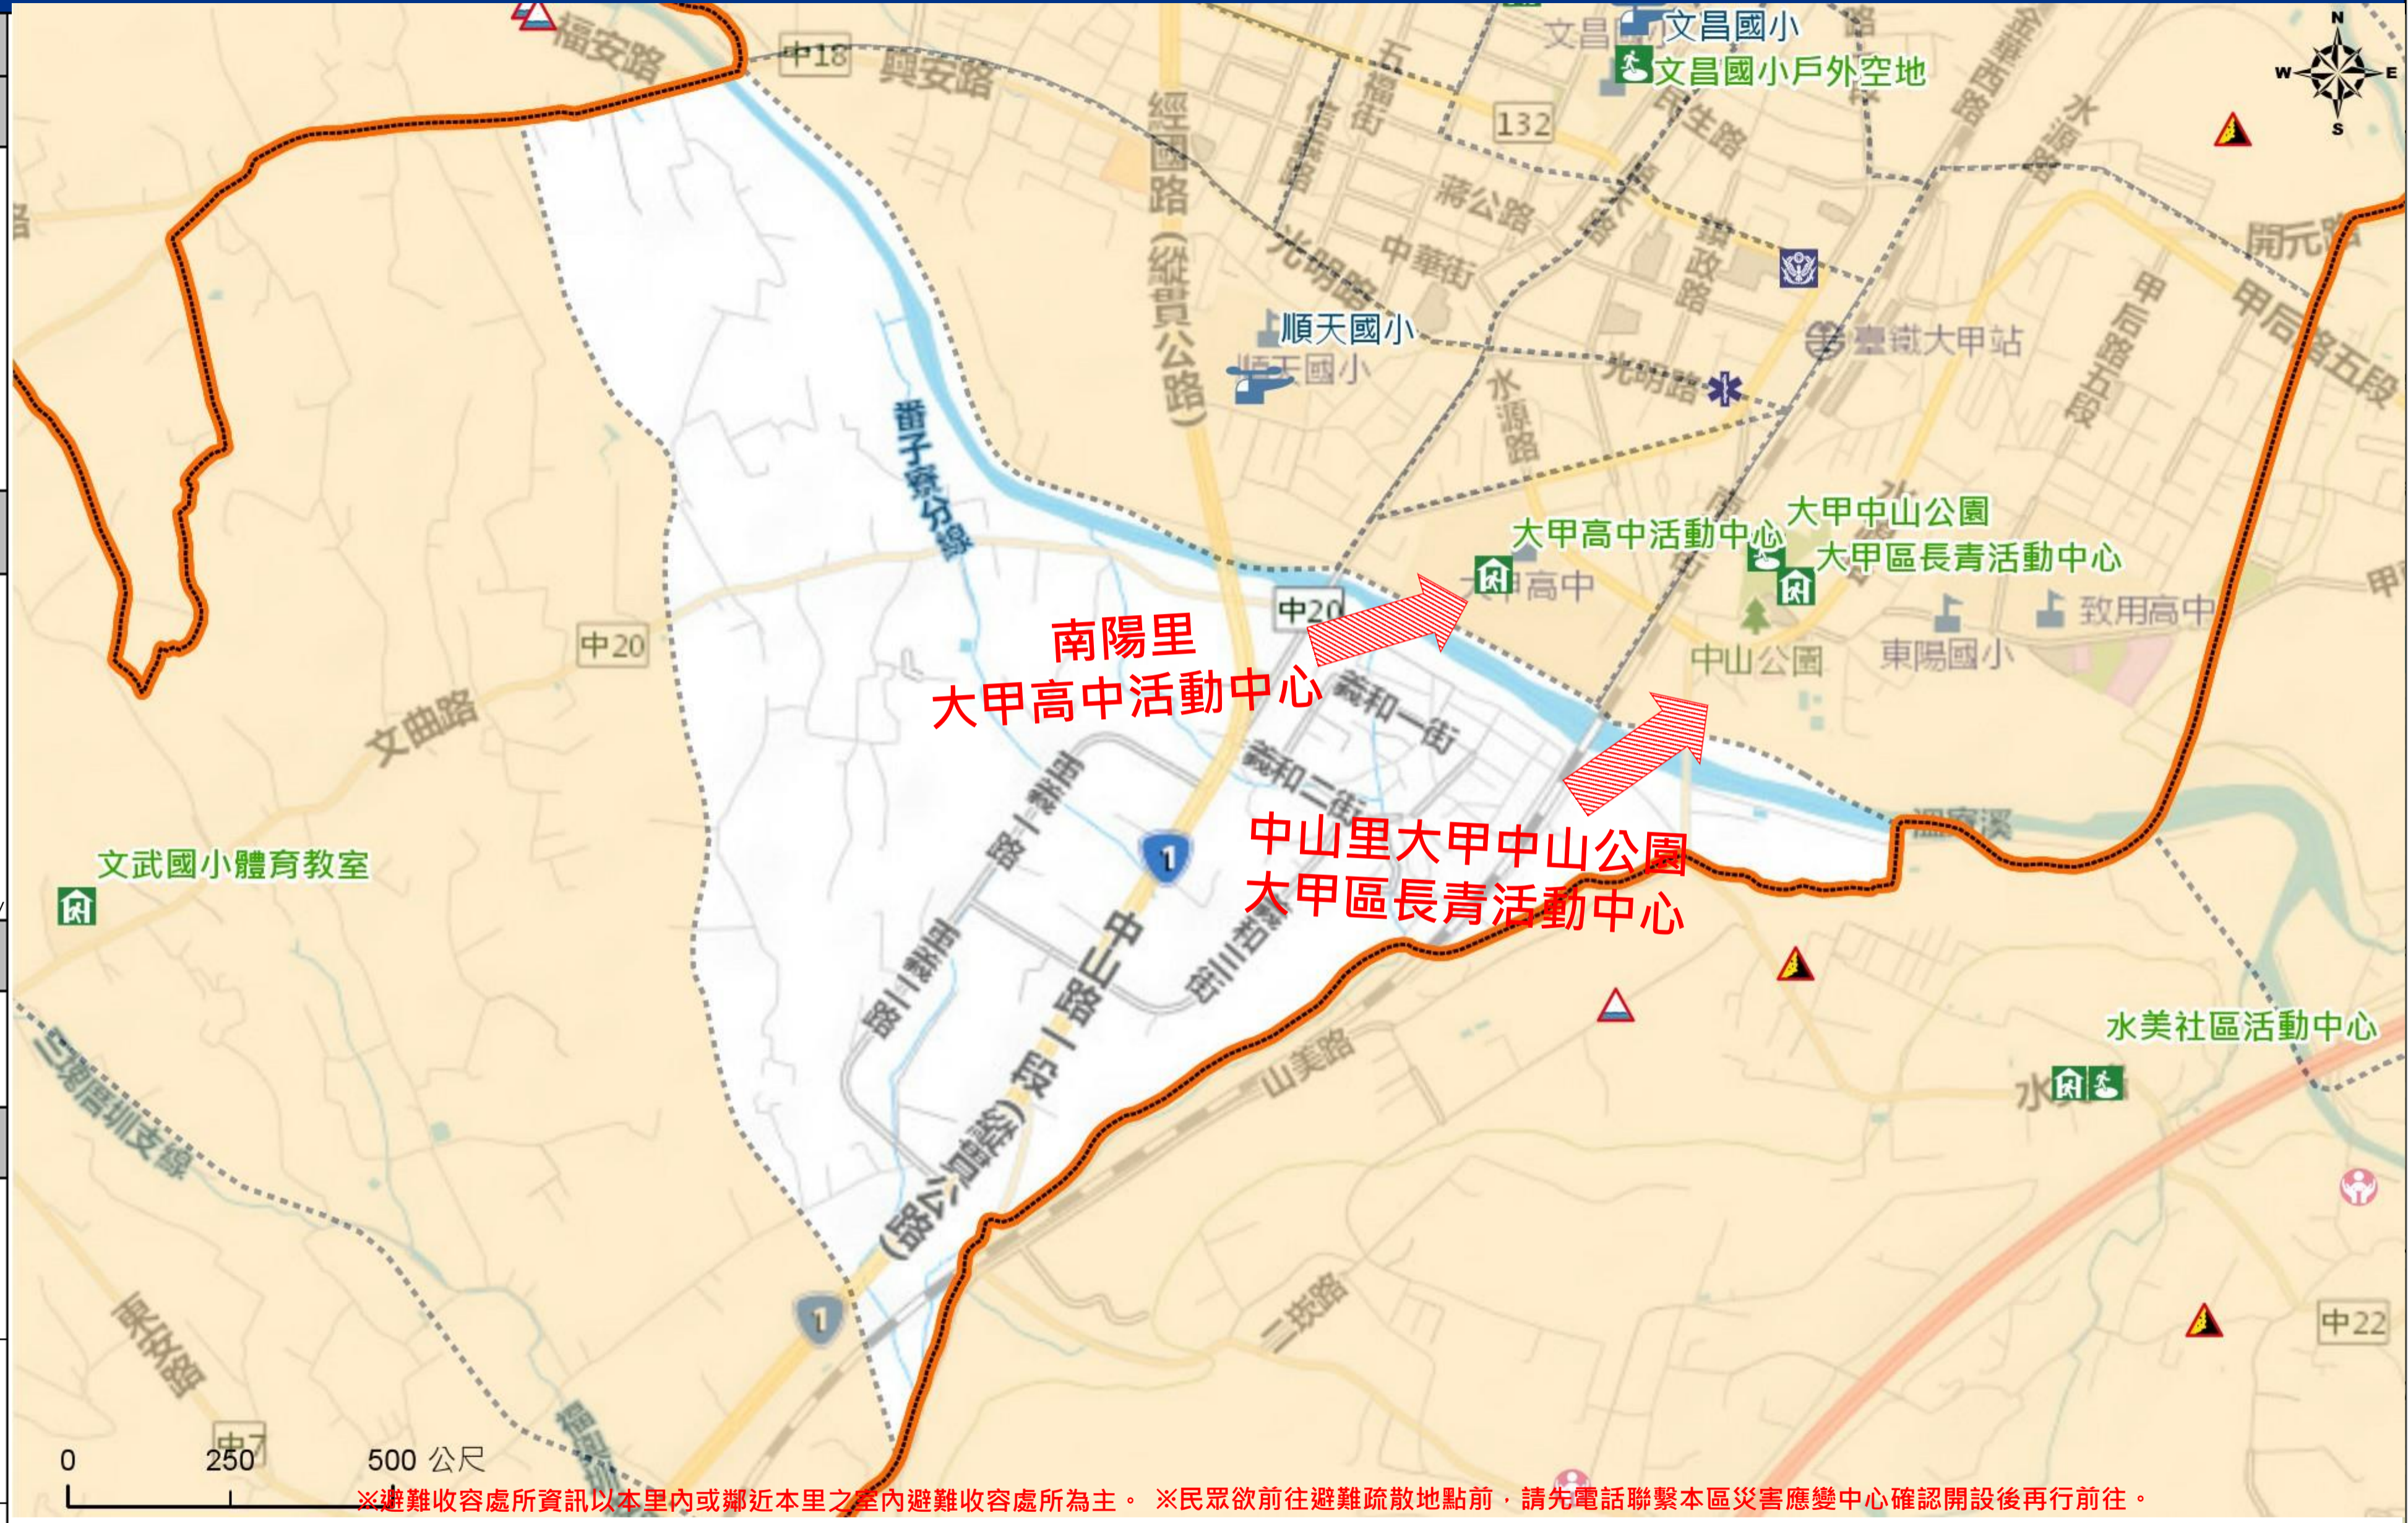

臺中市大甲區義和里簡易疏散避難地圖 Yihe Vil., Dajia District, Taichung City Simple Evacuation Map No.6601100-012

防災資訊表 Information Table
災害通報單位 Notification Unit
臺中市災害應變中心 Taichung EOC 04-23811119#567 大甲區災害應變中心 Dajia District EOC 04-26872101 警察局大甲分局 Police Department 04-26872039 消防局大甲分隊 Fire Department 04-26872300 1999臺中市民一碼通 Citizen Helpline 1999

防災資訊網站 Emergency Information website
經濟部水利署防災資訊服務網 Water Resources Agency, Ministry of Economic Affairs https://fhy.wra.gov.tw/fhyv2/ 行政院農委會土石流防災資訊網 Debris Flow Disaster Prevention Information https://246.swcb.gov.tw/ NCDR災害情資網 National Science and Technology Center for Disaster Reduction https://ceodss.ncdr.nat.gov.tw/ 臺中市政府水利局防災資訊網 Water Resources Bureau of Taichung City Government https://wrbeochi.taichung.gov.tw/TCSAFEp/

緊急聯絡人 Emergency Contact person
里長 Chief of Yihe Vil. 洪黃素貞 HONG HUANG SU ZHEN 電話 Tel. : (04)26881088 手機 Phone Number : 0972-368138

避難收容處所 Evacuation Shelter
名稱(Name): 大甲高中活動中心 地址(add.): 中山路一段720號 聯絡電話(Tel.)(04)26877165 容納人數(Capacity): 598人   名稱(Name): 大甲中山公園 地址(add.): 水源路167號 聯絡電話(Tel.)(04)26872101 容納人數(Capacity): 3575人   名稱(Name): 大甲區長青活動中心 地址(add.): 水源路167號 聯絡電話(Tel.)(04)26879418 容納人數(Capacity): 525人

直升機停機處 Heliport Info
名稱: 轄區分隊(電話):
大甲區區公所2023年8月製作 Made in Aug 2023 by Dajia District, Taichung City

※避難收容處所資訊以本里內或鄰近本里之室內避難收容處所為主。※民眾欲前往避難疏散地點前，請先電話聯繫本區災害應變中心確認開設後再行前往。

圖例 legend	防災 Disaster	道路 Road		設施 Facilities			界線 Administrative boundary
	避難疏散方向 Evacuation route 歷史淹水點位 History Flooding Point 歷史坡地災害 History slope point	一般道路 Road 縣道 County highway 國道 Highway 臺灣高鐵 THSR	省道 Provincial Road 快速道路 Expressway 臺灣鐵路 TRA 台中捷運 TMRT	室外避難處所 Outdoor Shelter 醫療機構 Medical Facility 社福機構(身障) Disabled Persons 一般護理之家 Nursing Home	室內避難處所 Indoor Shelter 警察單位 Police Department 社福機構(老人) Elderly welfare institution 災害應變中心 Emergency Operation Center	民生物資儲備處所 Material reserve 消防單位 Fire Department 社福機構(兒少) Children welfare 直升機停機處 Heliport	區行政界線 District level 里行政界線 Village level

臺中市市民防災手冊
Taichung Citizen Disaster Prevention Guide