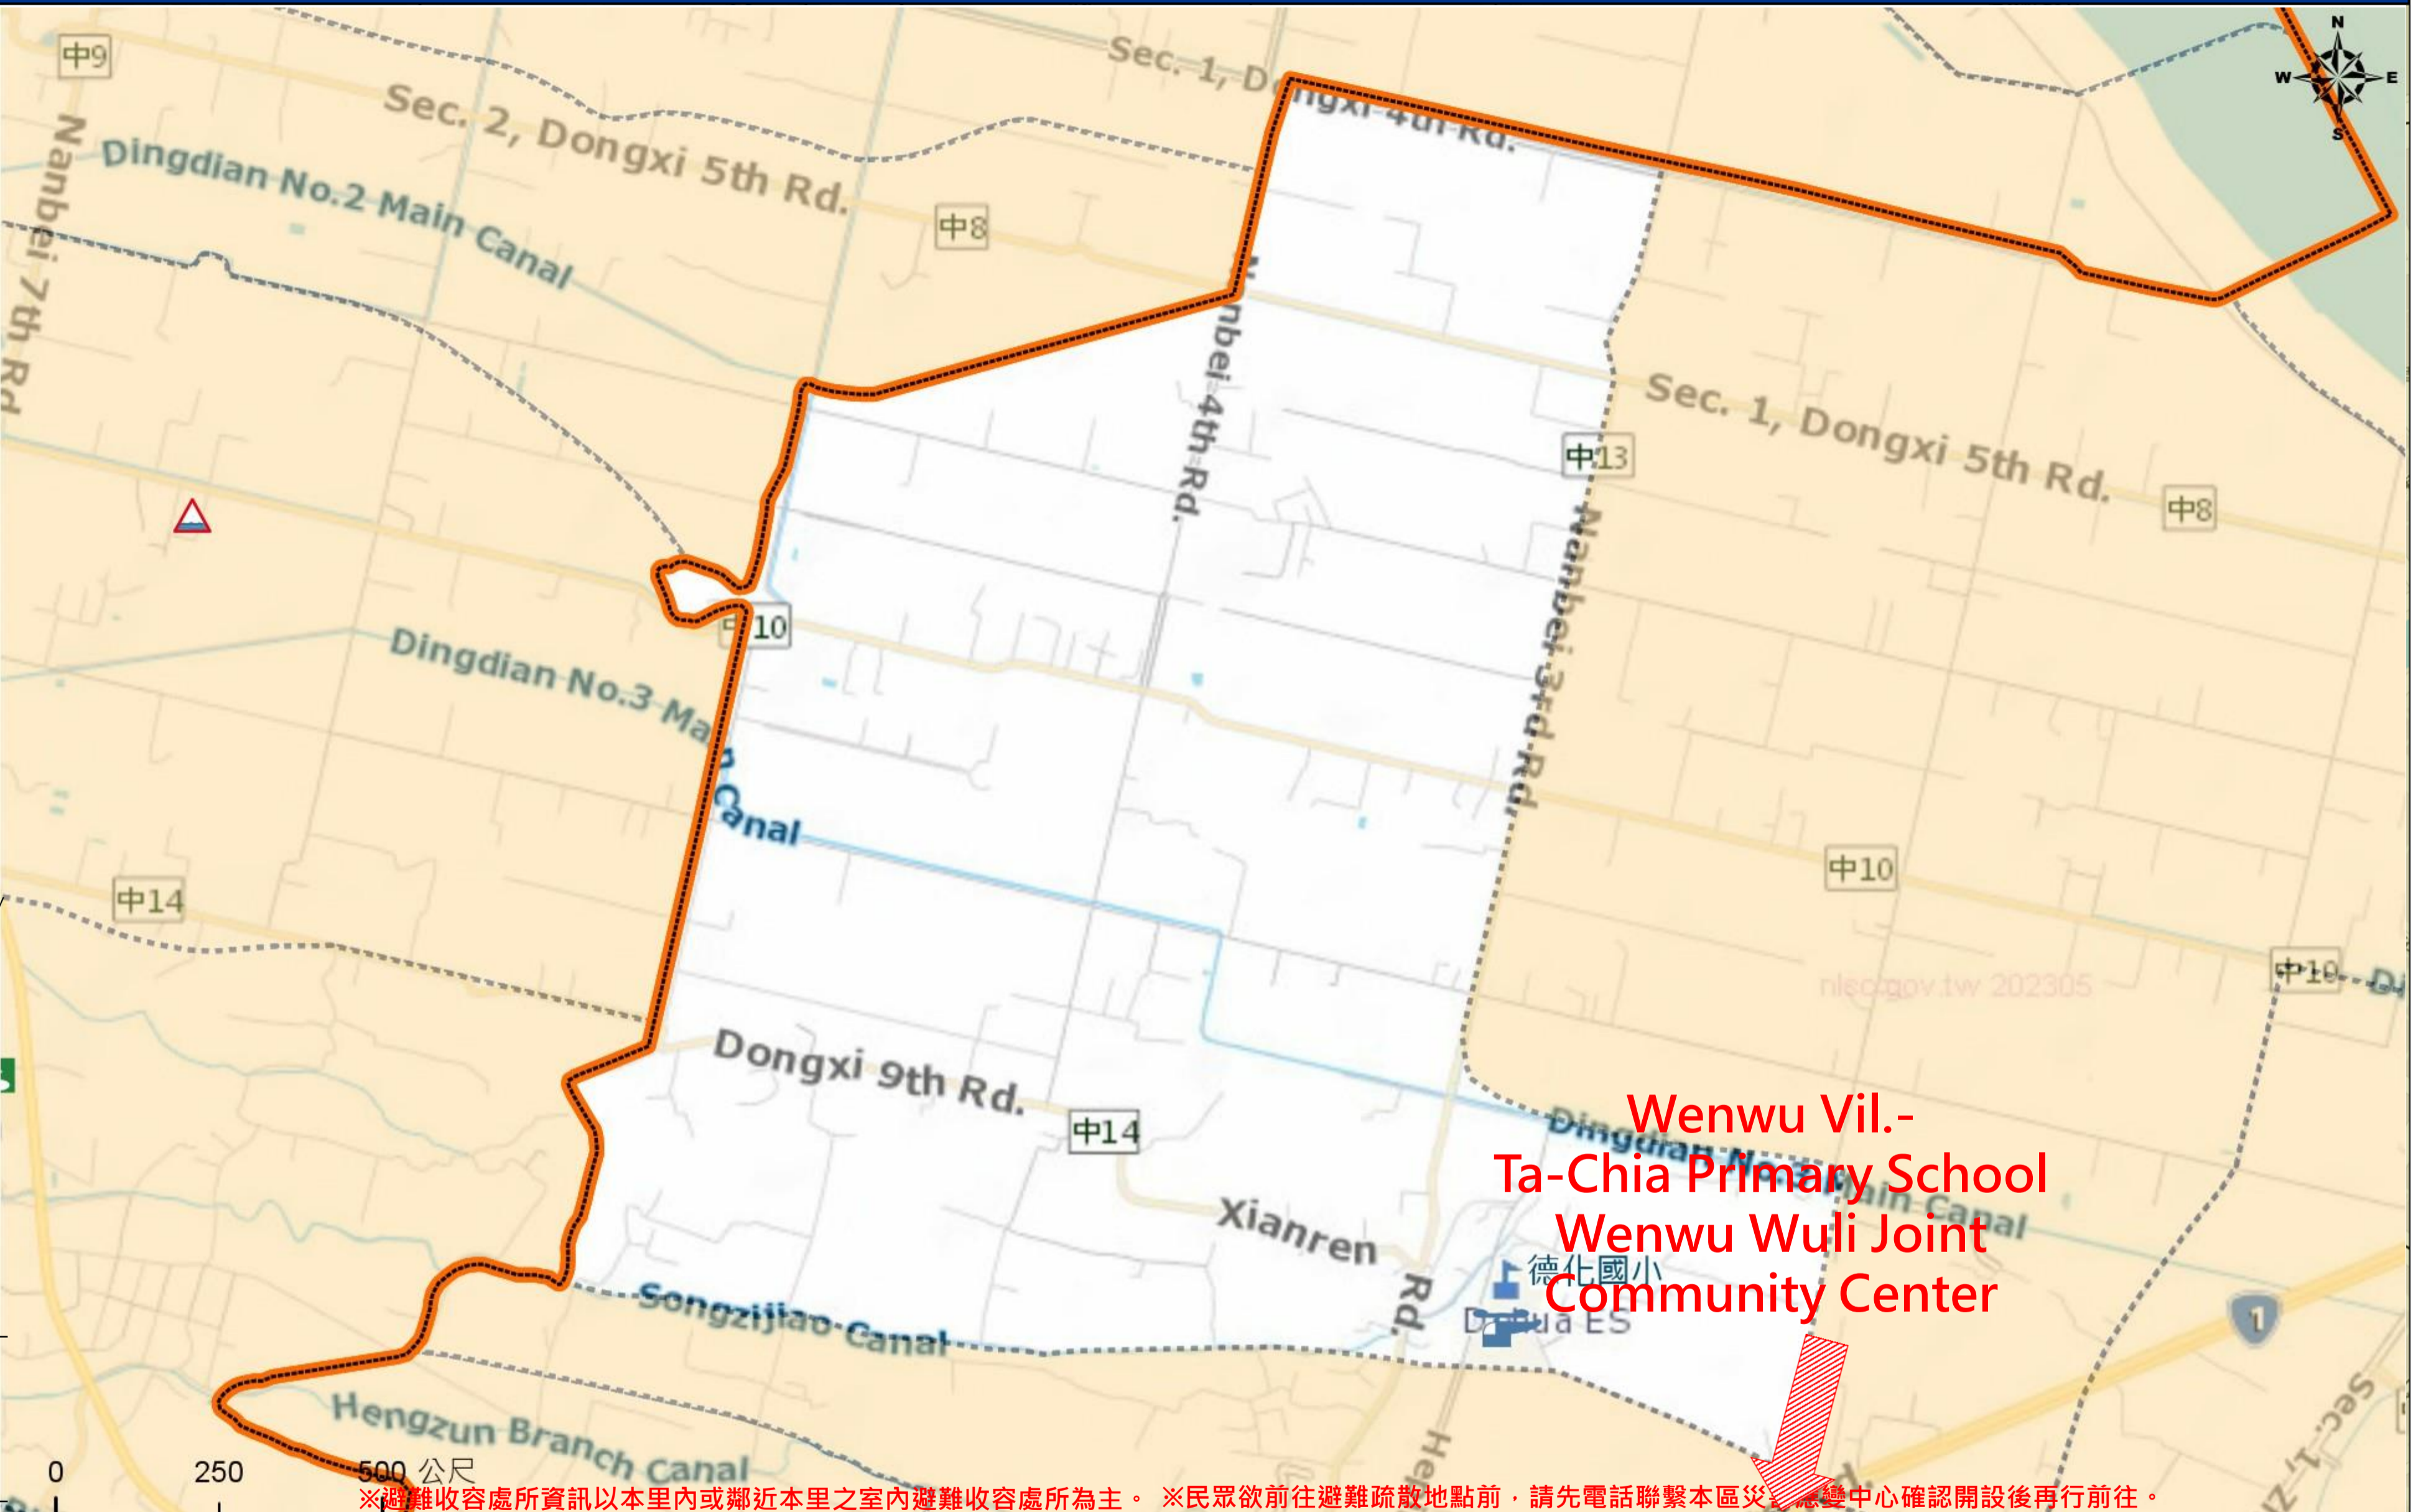

臺中市大甲區德化里簡易疏散避難地圖 Dehua Vil., Dajia District, Taichung City Simple Evacuation Map No.6601100-018

防災資訊表 Information Table
災害通報單位 Notification Unit
臺中市災害應變中心 Taichung EOC 04-23811119#567
大甲區災害應變中心 Dajia District EOC 04-26872101
警察局大甲分局 Police Department 04-26872039
消防局大甲分隊 Fire Department 04-26872300
1999臺中市民一碼通 Citizen Helpline 1999

防災資訊網站 Emergency Information website
經濟部水利署防災資訊服務網 Water Resources Agency, Ministry of Economic Affairs https://fhy.wra.gov.tw/fhyv2/
行政院農委會土石流防災資訊網 Debris Flow Disaster Prevention Information https://246.swcb.gov.tw/
NCDR災害情資網 National Science and Technology Center for Disaster Reduction https://ceocdss.ncdr.nat.gov.tw/
臺中市政府水利局防災資訊網 Water Resources Bureau of Taichung City Government https://wrbeochi.taichung.gov.tw/TCSAFE/

緊急聯絡人 Emergency Contact person
里長 Chief of Dehua Vil. 李柄杉 LI, BING-SHAN 電話 Tel. : (04)26805820 手機 Phone Number : 0932-677555

避難收容處所 Evacuation Shelter
名稱(Name) : Ta-Chia Primary School 地址(add.) : No. 233, Yude Rd.   聯絡電話(Tel.): (04)26872048   容納人數(Capacity) : 240人
名稱(Name) : Wenwu Wuli Joint Community Center 地址(add.) : No. 63, Dexing Rd.   聯絡電話(Tel.) : (04)26872101   容納人數(Capacity) : 211人

直升機停機處 Heliport Info
名稱 : 地址(add.) : 聯絡電話(Tel.) : 容納人數(Capacity) : 人

※避難收容處所資訊以本里內或鄰近本里之室內避難收容處所為主。 ※民眾欲前往避難疏散地點前，請先電話聯繫本區災害應變中心確認開設後再行前往。

圖例 Legend
避難疏散方向 Evacuation route
歷史淹水點位 History Flooding Point
歷史坡地災害 History slope point

防災 Disaster	道路 Road		設施 Facilities			界線 Administrative boundary
避難疏散方向 Evacuation route	一般道路 Road	省道 Provincial Road	室外避難處所 Outdoor Shelter	室內避難處所 Indoor Shelter	民生物資儲備處所 Material reserve	區行政界線 District level
歷史淹水點位 History Flooding Point	縣道 County highway	快速道路 Expressway	醫療機構 Medical Facility	警察單位 Police Department	消防單位 Fire Department	里行政界線 Village level
歷史坡地災害 History slope point	國道 Highway	臺灣鐵路 TRA	社福機構(身障) Disabled Persons	社福機構(老人) Elderly welfare institution	社福機構(兒少) Children welfare	臺中市市民防災手冊 Taichung Citizen Disaster Prevention Guide
	臺灣高鐵 THSR	台中捷運 TMRT	一般護理之家 Nursing Home	災害應變中心 Emergency Operation Center	直升機停機處 Heliport