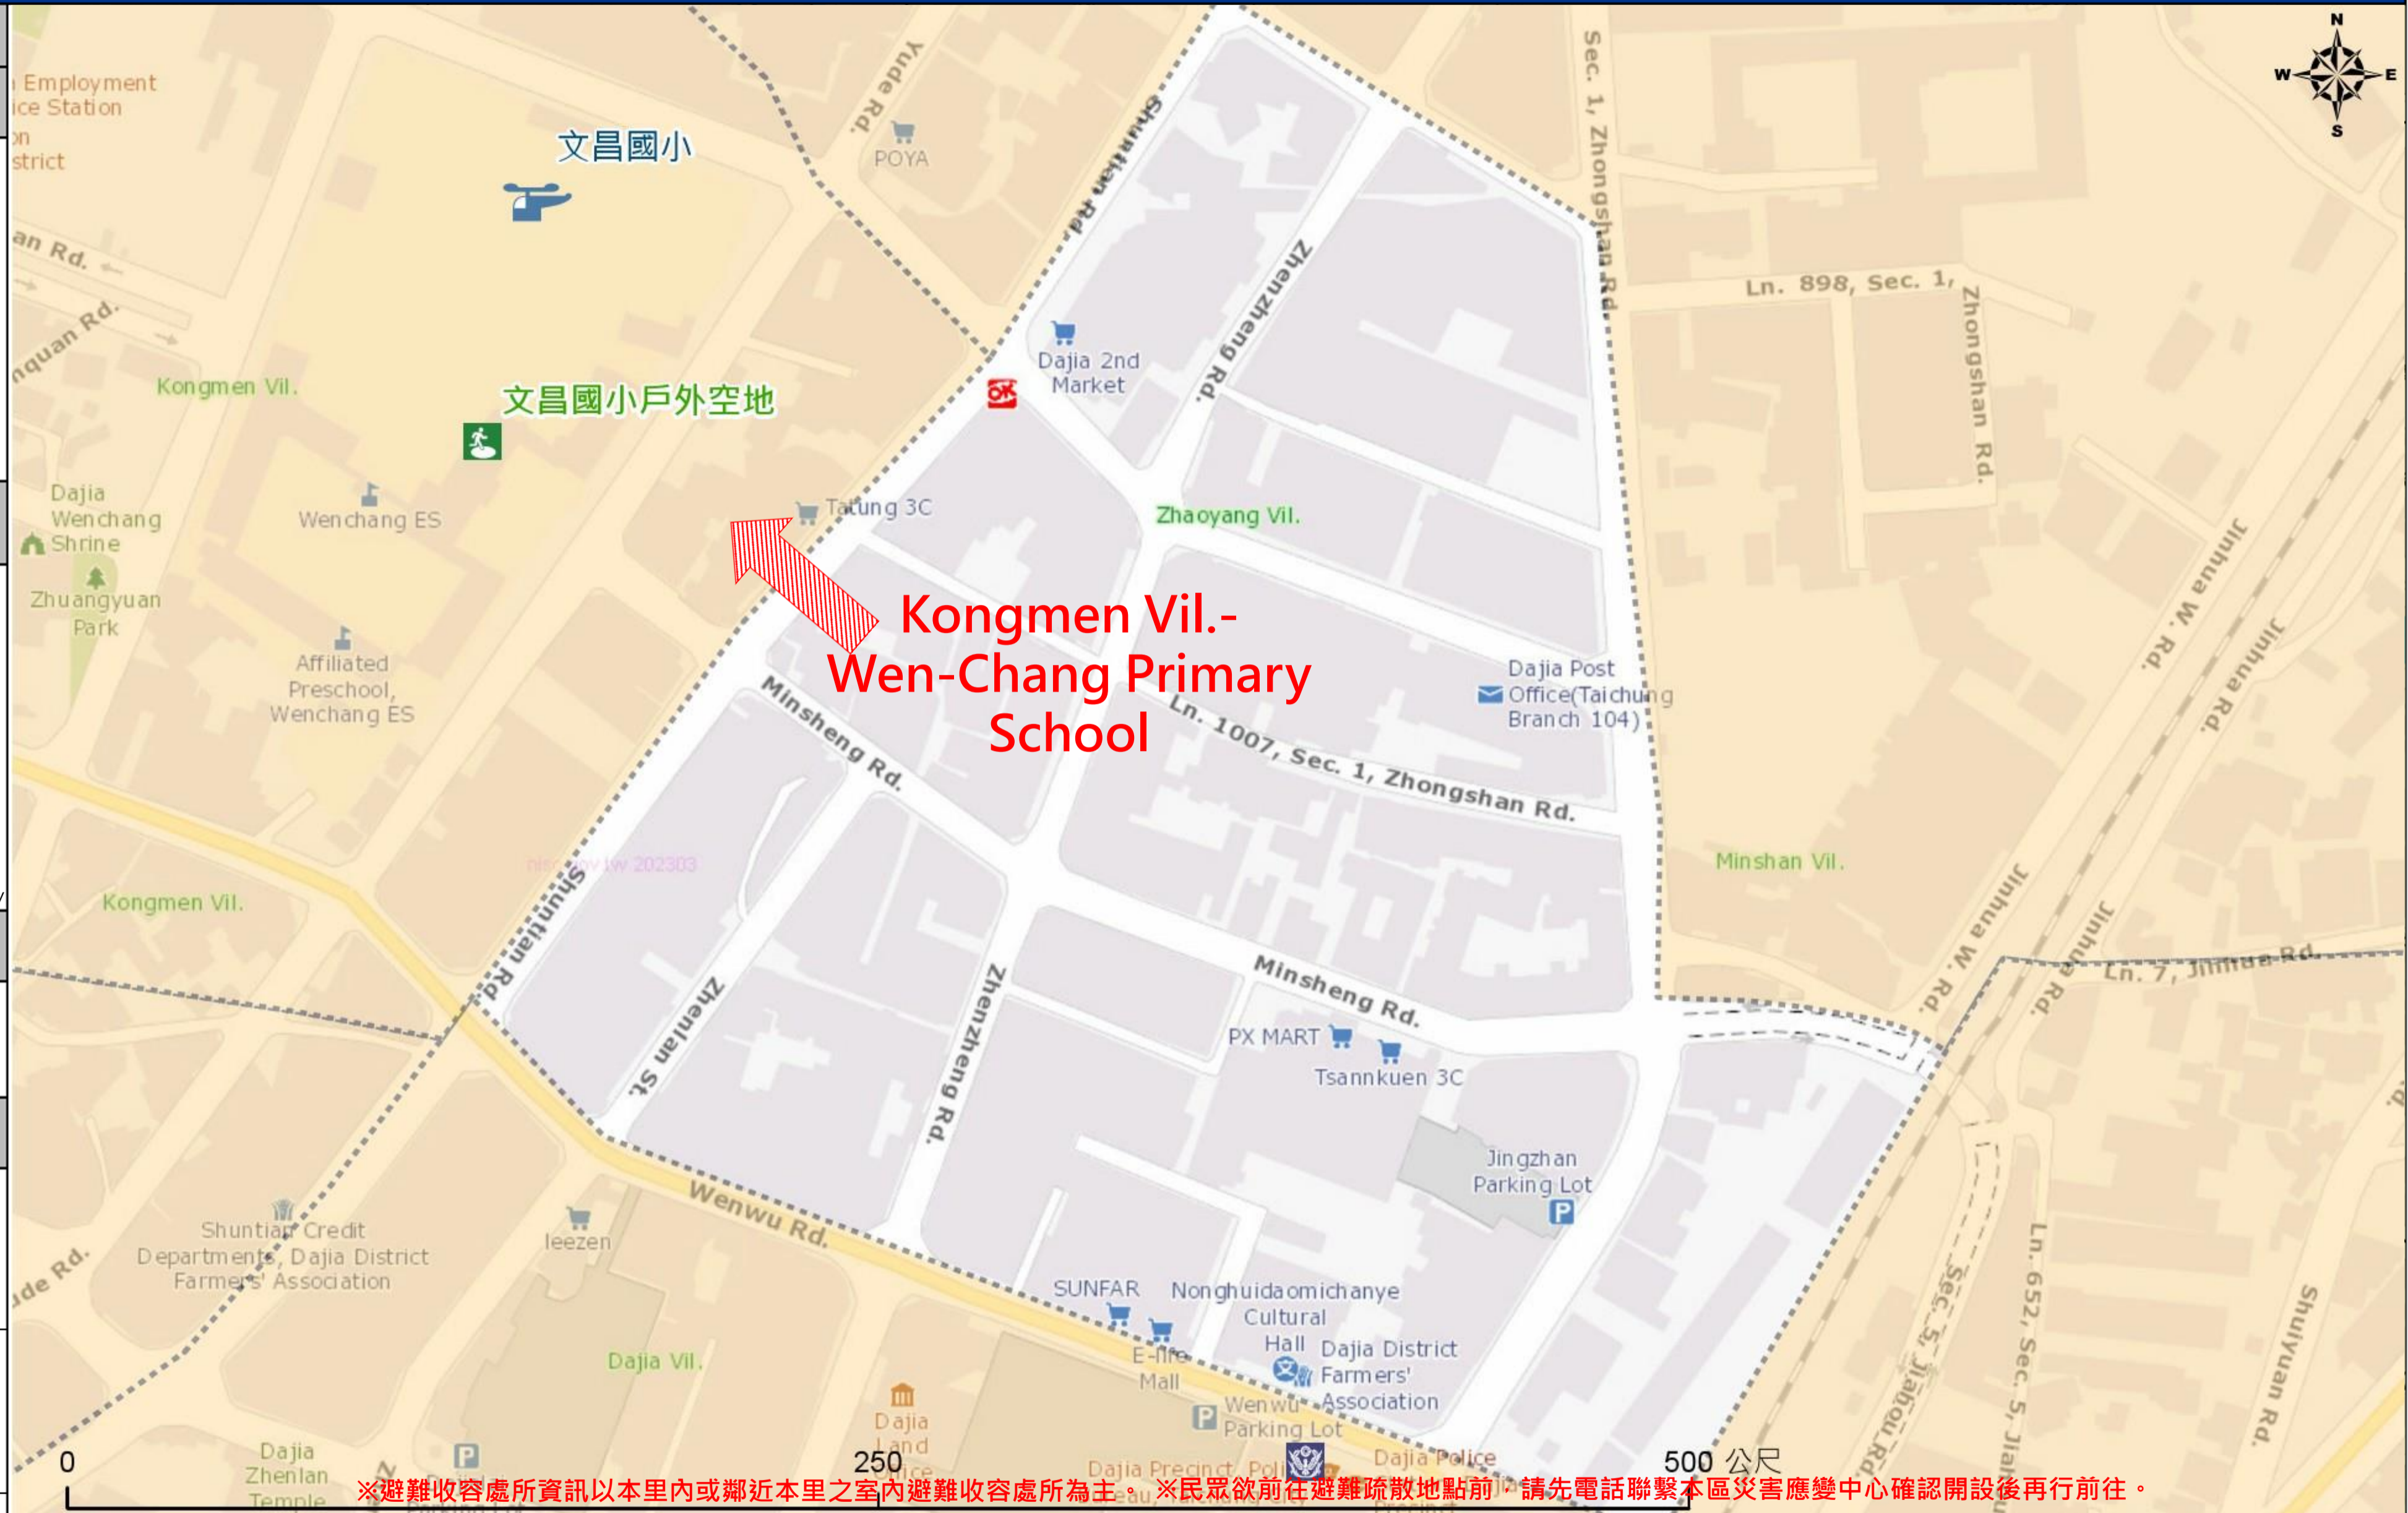

臺中市大甲區朝陽里簡易疏散避難地圖 Chauyang Vil., Dajia District, Taichung City Simple Evacuation Map No.6601100-001

防災資訊表 Information Table
災害通報單位 Notification Unit
臺中市災害應變中心 Taichung EOC 04-23811119#567 大甲區災害應變中心 Dajia District EOC 04-26872101 警察局大甲分局 Police Department 04-26872039 消防局大甲分隊 Fire Department 04-26872300 1999臺中市民一碼通 Citizen Helpline 1999

防災資訊網站 Emergency Information website
經濟部水利署防災資訊服務網 Water Resources Agency, Ministry of Economic Affairs https://fhy.wra.gov.tw/fhyv2/ 行政院農委會土石流防災資訊網 Debris Flow Disaster Prevention Information https://246.swcb.gov.tw/ NCDR災害情資網 National Science and Technology Center for Disaster Reduction https://ceocdss.ncdr.nat.gov.tw/ 臺中市政府水利局防災資訊網 Water Resources Bureau of Taichung City Government https://wrbeochi.taichung.gov.tw/TCSAFE/

緊急聯絡人 Emergency Contact person
里長 Chief of Chauyang Vil. 林立偉 LIN,LI-WEI 電話 Tel. : (04)26860369 手機 Phone Number : 0919-187833

避難收容處所 Evacuation Shelter
名稱(Name) : Wen-Chang Primary School 地址(add.) : No. 211, Yude Rd. 聯絡電話(Tel.): (04)26872046 容納人數(Capacity) : 413 人

名稱(Name) : 地址(add.) : 聯絡電話(Tel.) : 容納人數(Capacity) : 人

直升機停機處 Heliport Info
名稱 : 轄區分隊(電話) :

※避難收容處所資訊以本里內或鄰近本里之室內避難收容處所為主。※民眾欲前往避難疏散地點前，請先電話聯繫本區災害應變中心確認開設後再行前往。

圖例 legend	防災 Disaster		道路 Road			設施 Facilities			界線 Administrative boundary					
		避難疏散方向 Evacuation route		一般道路 Road		省道 Provincial Road		室外避難處所 Outdoor Shelter		室內避難處所 Indoor Shelter		民生物資儲備處所 Material reserve		區行政界線 District level
		歷史淹水點位 History Flooding Point		縣道 County highway		快速道路 Expressway		醫療機構 Medical Facility		警察單位 Police Departmet		消防單位 Fire Department		里行政界線 Village level
		歷史坡地災害 History slope point		國道 Highway		臺灣鐵路 TRA		社福機構(身障) Disabled Persons		社福機構(老人) Elderly welfare institution		社福機構(兒少) Children welfare		臺中市市民防災手冊 Taichung Citizen Disaster Prevention Guide
				臺灣高鐵 THSR		台中捷運 TMRT		一般護理之家 Nursing Home		災害應變中心 Emergency Operation Center		直升機停機處 Heliport