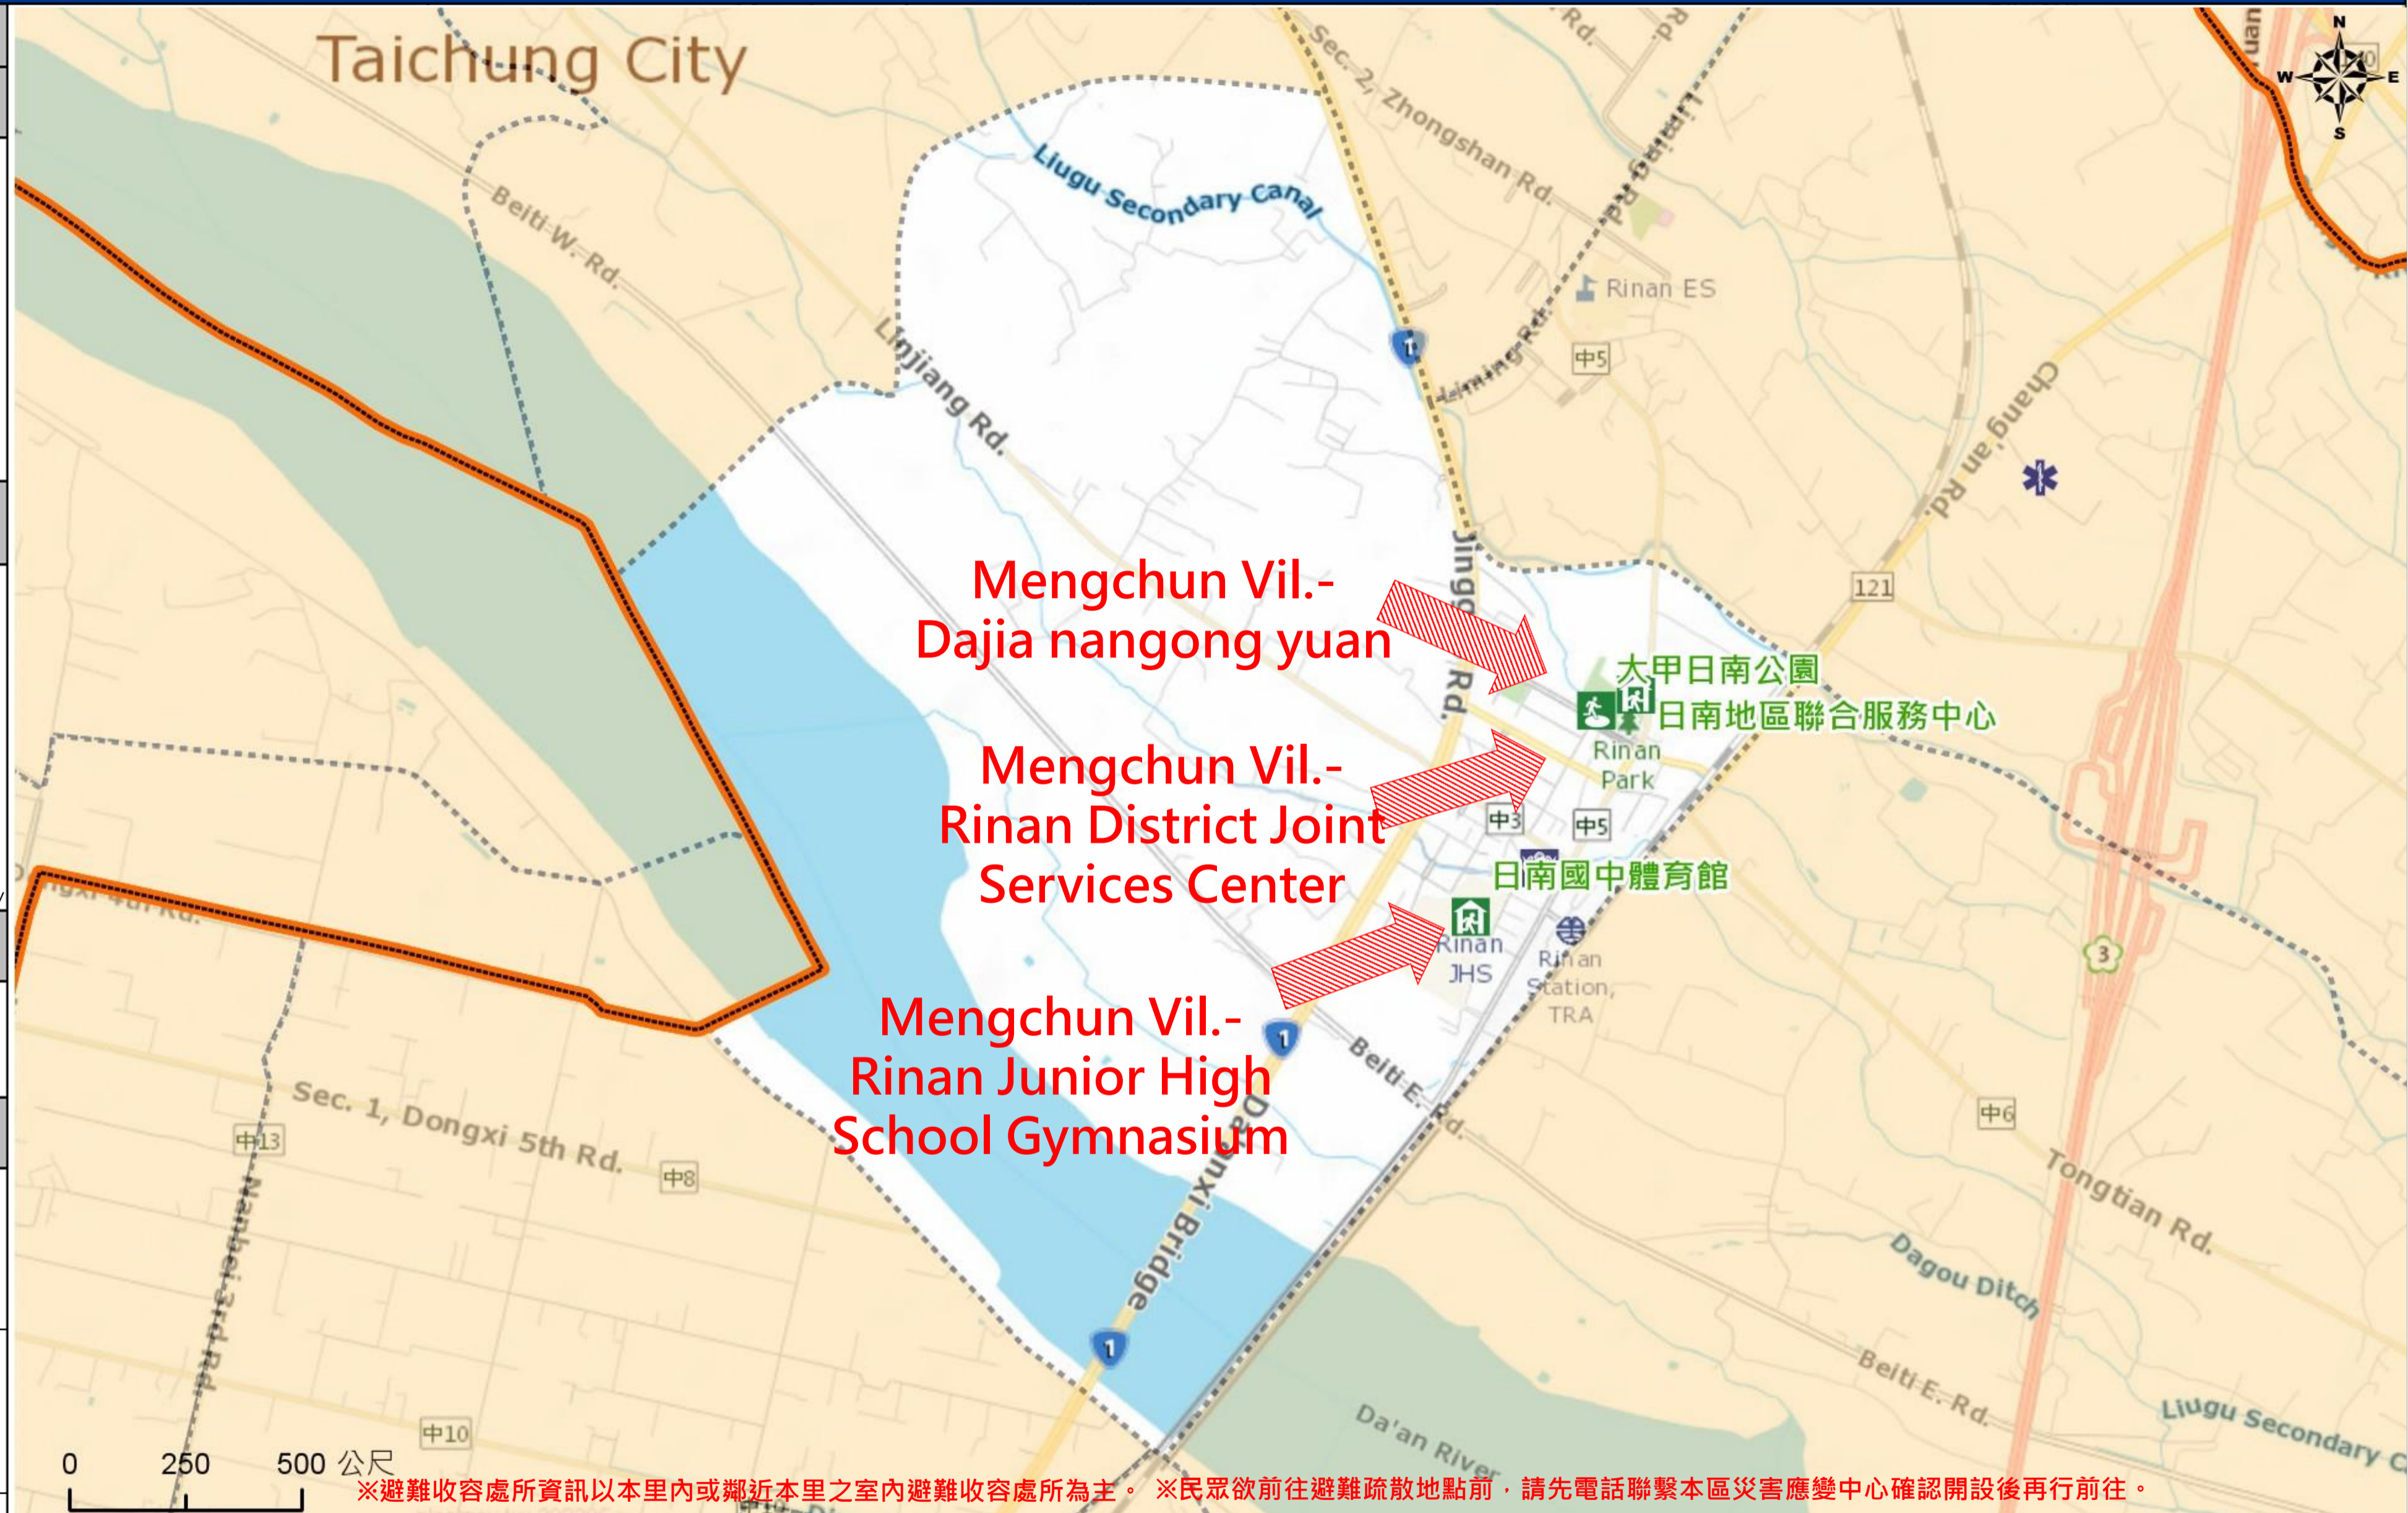

臺中市大甲區孟春里簡易疏散避難地圖 Mengchun Vil., Dajia District, Taichung City Simple Evacuation Map No.6601100-022

防災資訊表 Information Table
災害通報單位 Notification Unit
臺中市災害應變中心 Taichung EOC 04-23811119#567 大甲區災害應變中心 Dajia District EOC 04-26872101 警察局大甲分局 Police Department 04-26872039 消防局幼獅分隊 Fire Department 04-26810819 1999臺中市民一碼通 Citizen Helpline 1999

防災資訊網站 Emergency Information website

經濟部水利署防災資訊服務網 Water Resources Agency, Ministry of Economic Affairs https://fhy.wra.gov.tw/fhyv2/
行政院農委會土石流防災資訊網 Debris Flow Disaster Prevention Information https://246.swcb.gov.tw/
NCDR災害情資網 National Science and Technology Center for Disaster Reduction https://ceocdss.ncdr.nat.gov.tw/
臺中市政府水利局防災資訊網 Water Resources Bureau of Taichung City Government https://wrbeochi.taichung.gov.tw/TCSAFEp/

緊急聯絡人 Emergency Contact person

里長 Chief of Mengchun Vil.
黃湘榕 HUANG, XIANG-RONG
電話 Tel.: (04)26816090
手機 Phone Number: 0910-713494

避難收容處所 Evacuation Shelter

名稱(Name): Dajia nangong yuan
地址(add.): No. 317, Sec. 2, Zhongshan Rd.,
聯絡電話(Tel.): (04)26872101
容納人數(Capacity): 3000 人

名稱(Name): Rinan District Joint Services Center
地址(add.): No. 317, Sec. 2, Zhongshan Rd.
聯絡電話(Tel.): (04)26873794
容納人數(Capacity): 221 人

名稱(Name): Rinan Junior High School Gymnasium
地址(add.): No. 69-11, Sec. 2, Zhongshan Rd.
聯絡電話(Tel.): (04)26813721
容納人數(Capacity): 539 人

直升機停機處 Heliport Info

名稱:
轄區分隊(電話):

※避難收容處所資訊以本里內或鄰近本里之室內避難收容處所為主。※民眾欲前往避難疏散地點前，請先電話聯繫本區災害應變中心確認開設後再行前往。

圖例 legend	防災 Disaster	道路 Road		設施 Facilities			界線 Administrative boundary	
		避難疏散方向 Evacuation route	一般道路 Road	省道 Provincial Road	室外避難處所 Outdoor Shelter	室內避難處所 Indoor Shelter	民生物資儲備處所 Material reserve	區行政界線 District level
	歷史淹水點位 History Flooding Point	縣道 County highway	快速道路 Expressway	醫療機構 Medical Facility	警察單位 Police Department	消防單位 Fire Department	里行政界線 Village level	
	歷史坡地災害 History slope point	國道 Highway	臺灣鐵路 TRA	社福機構(身障) Disabled Persons	社福機構(老人) Elderly welfare institution	社福機構(兒少) Children welfare	臺中市市民防災手冊 Taichung Citizen Disaster Prevention Guide	
		臺灣高鐵 THSR	台中捷運 TMRT	一般護理之家 Nursing Home	災害應變中心 Emergency Operation Center	直升機停機處 Heliport