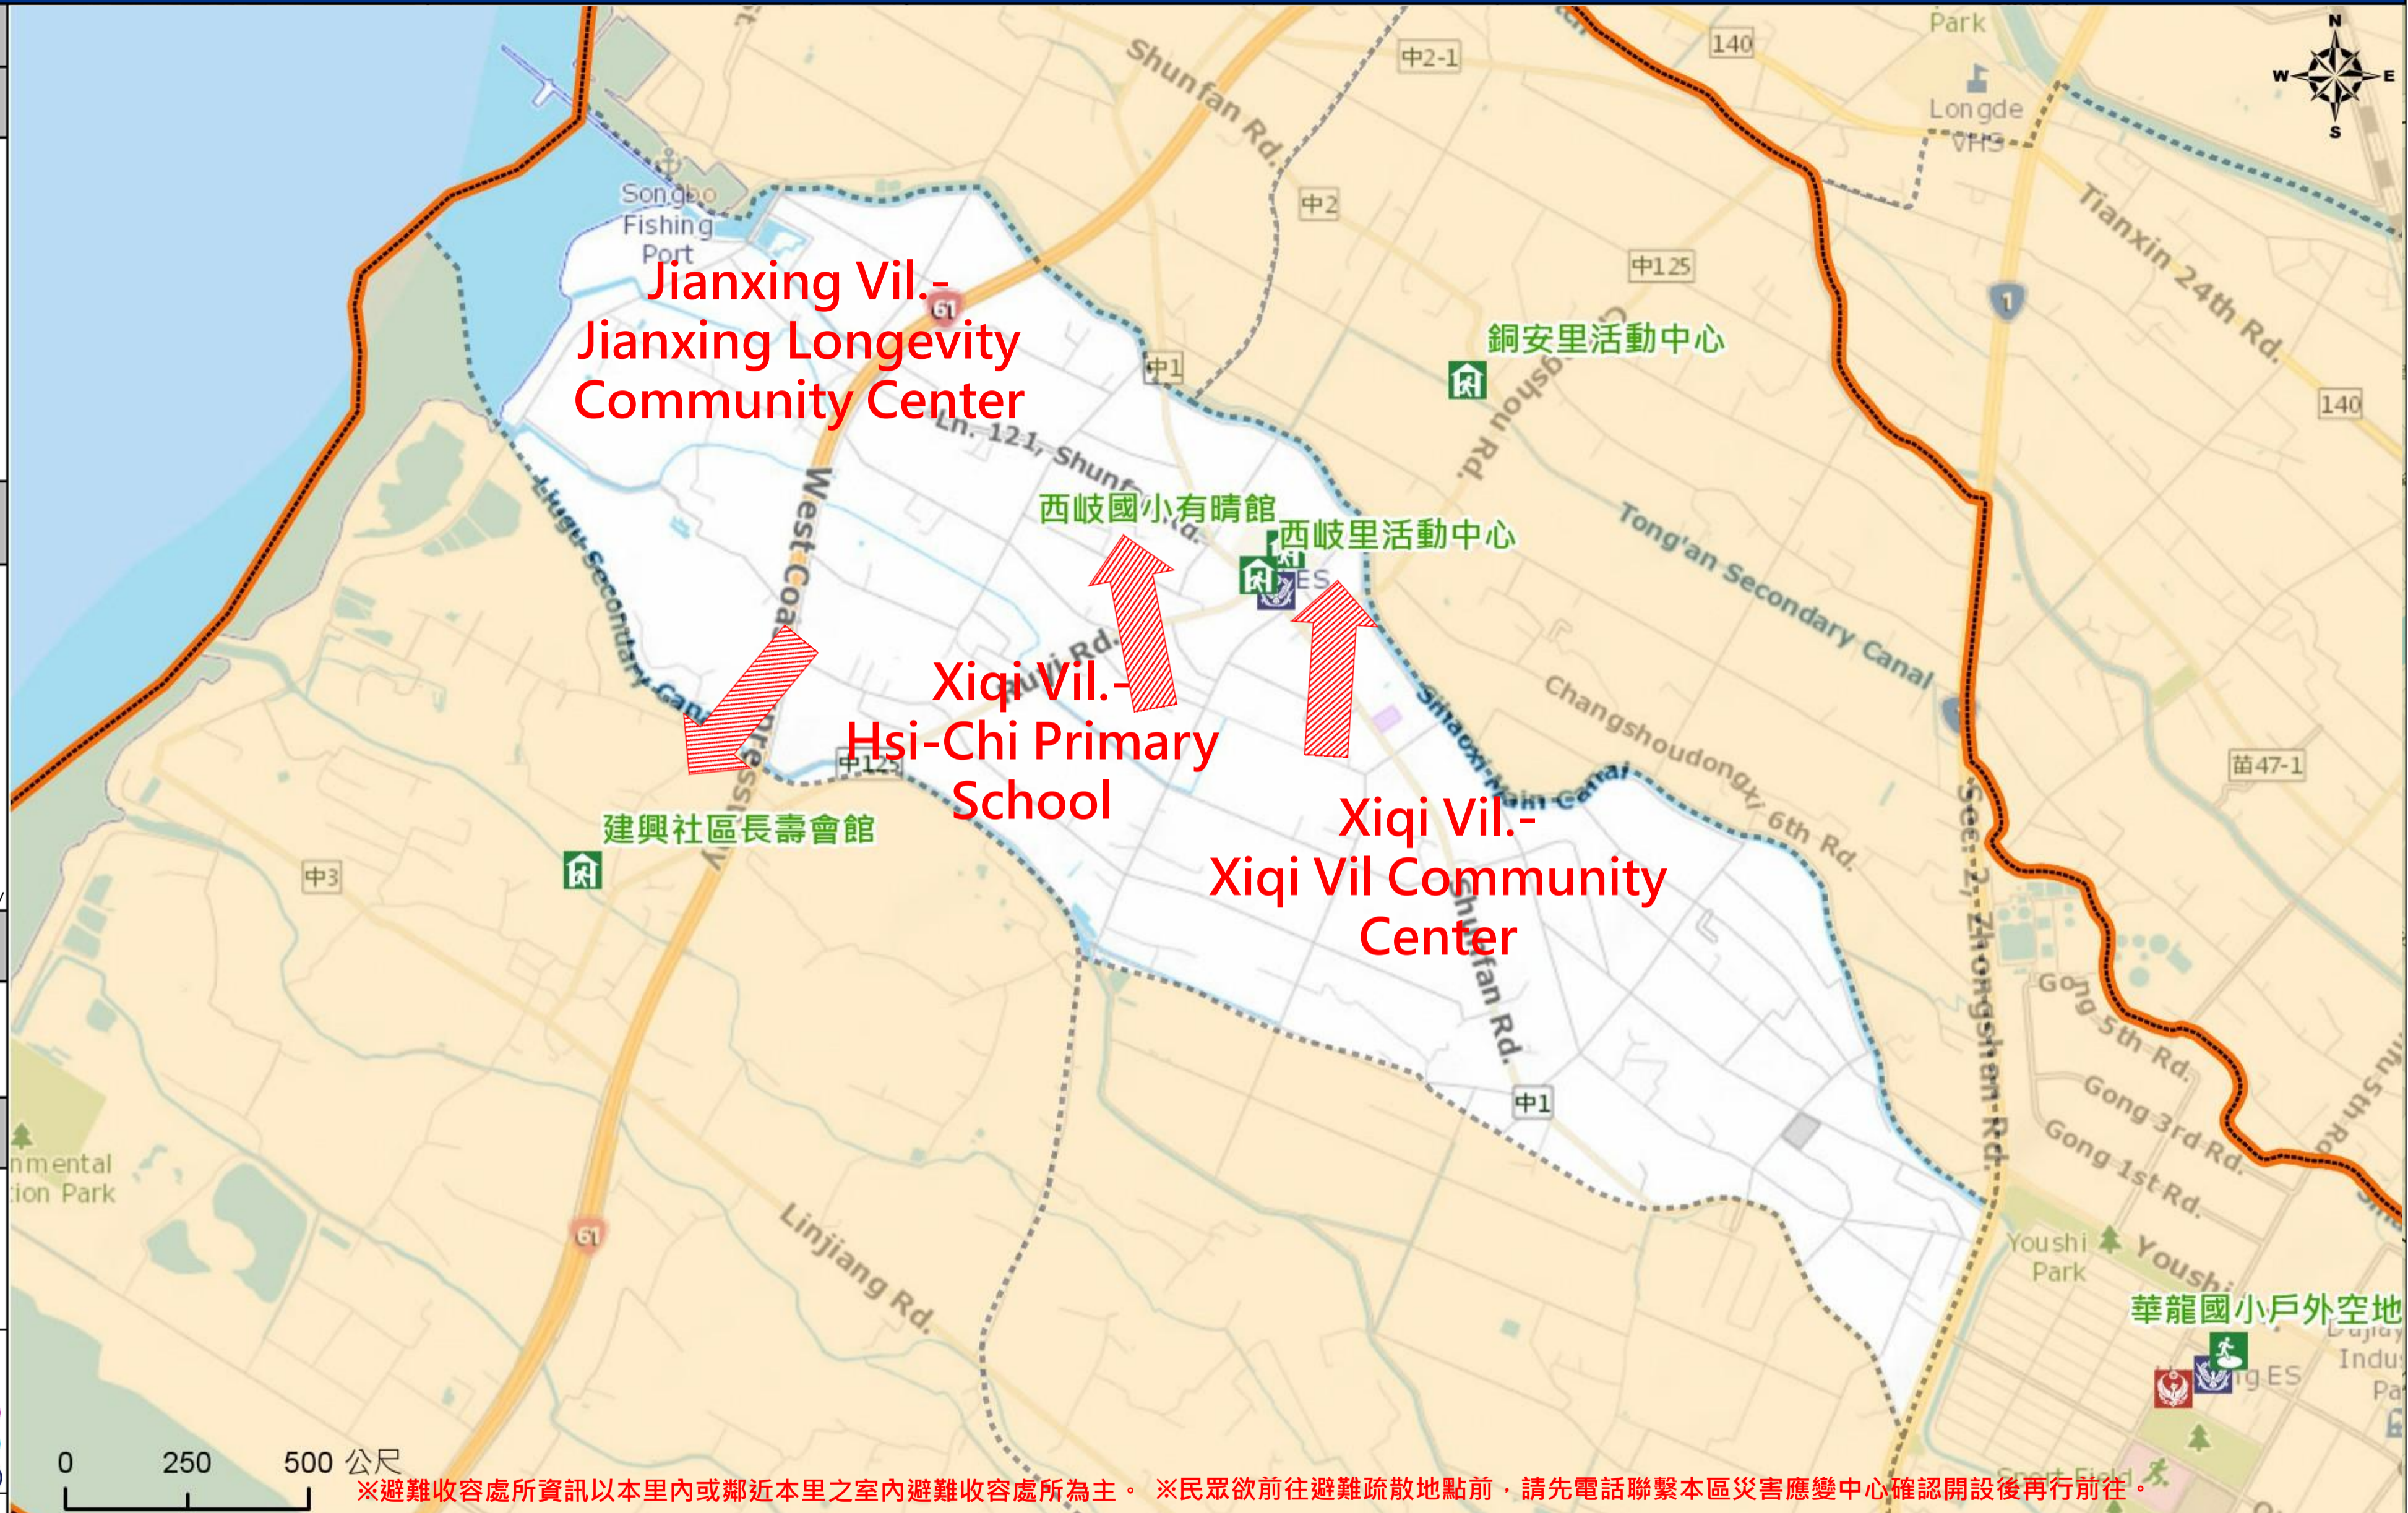

防災資訊表 Information Table
災害通報單位 Notification Unit
臺中市災害應變中心 Taichung EOC 04-23811119#567 大甲區災害應變中心 Dajia District EOC 04-26872101 警察局大甲分局 Police Department 04-26872039 消防局幼獅分隊 Fire Department 04-26810819 1999臺中市民一碼通 Citizen Helpline 1999

防災資訊網站 Emergency Information website

經濟部水利署防災資訊服務網 Water Resources Agency, Ministry of Economic Affairs https://fhy.wra.gov.tw/fhyv2/
行政院農委會土石流防災資訊網 Debris Flow Disaster Prevention Information https://246.swcb.gov.tw/
NCDR災害情資網 National Science and Technology Center for Disaster Reduction https://ceocdss.ncdr.nat.gov.tw/
臺中市政府水利局防災資訊網 Water Resources Bureau of Taichung City Government https://wrbeochi.taichung.gov.tw/TCSAFE/

緊急聯絡人 Emergency Contact person

里長 Chief of Xiqi Vil.
羅永宗 LUO,YONG-ZONG
電話 Tel. : (04)26818147
手機 Phone Number : 0937-236689

避難收容處所 Evacuation Shelter

名稱(Name) : Xiqi Vil Community Center
地址(add.) : No. 56-2, Shunfan Rd.
聯絡電話(Tel.) : (04)26872101
容納人數(Capacity) : 206 人

名稱(Name) : Hsi-Chi Primary School
地址(add.) : No. 96, Shunfan Rd.
聯絡電話(Tel.):(04)26811747
容納人數(Capacity) : 280 人

名稱(Name) : Jianxing Longevity Community Center
地址(add.) : No. 25-10, Ruyi Rd.
聯絡電話(Tel.) : (04)26872101
容納人數(Capacity) : 48 人

直升機停機處 Heliport Info

名稱 :
轄區分隊(電話) :

大甲區區公所2023年8月製作
Made in Aug 2023 by Dajia District, Taichung City

※避難收容處所資訊以本里內或鄰近本里之室內避難收容處所為主。 ※民眾欲前往避難疏散地點前，請先電話聯繫本區災害應變中心確認開設後再行前往。

圖例 legend	防災 Disaster	道路 Road		設施 Facilities			界線 Administrative boundary	
		避難疏散方向 Evacuation route	一般道路 Road	省道 Provincial Road	室外避難處所 Outdoor Shelter	室內避難處所 Indoor Shelter	民生物資儲備處所 Material reserve	區行政界線 District level
	歷史淹水點位 History Flooding Point	縣道 County highway	快速道路 Expressway	醫療機構 Medical Facility	警察單位 Police Departmet	消防單位 Fire Department	里行政界線 Village level	
	歷史坡地災害 History slope point	國道 Highway	臺灣鐵路 TRA	社福機構(身障) Disabled Persons	社福機構(老人) Elderly welfare institution	社福機構(兒少) Children welfare	臺中市市民防災手冊 Taichung Citizen Disaster Prevention Guide	
		臺灣高鐵 THSR	台中捷運 TMRT	一般護理之家 Nursing Home	災害應變中心 Emergency Operation Center	直升機停機處 Heliport