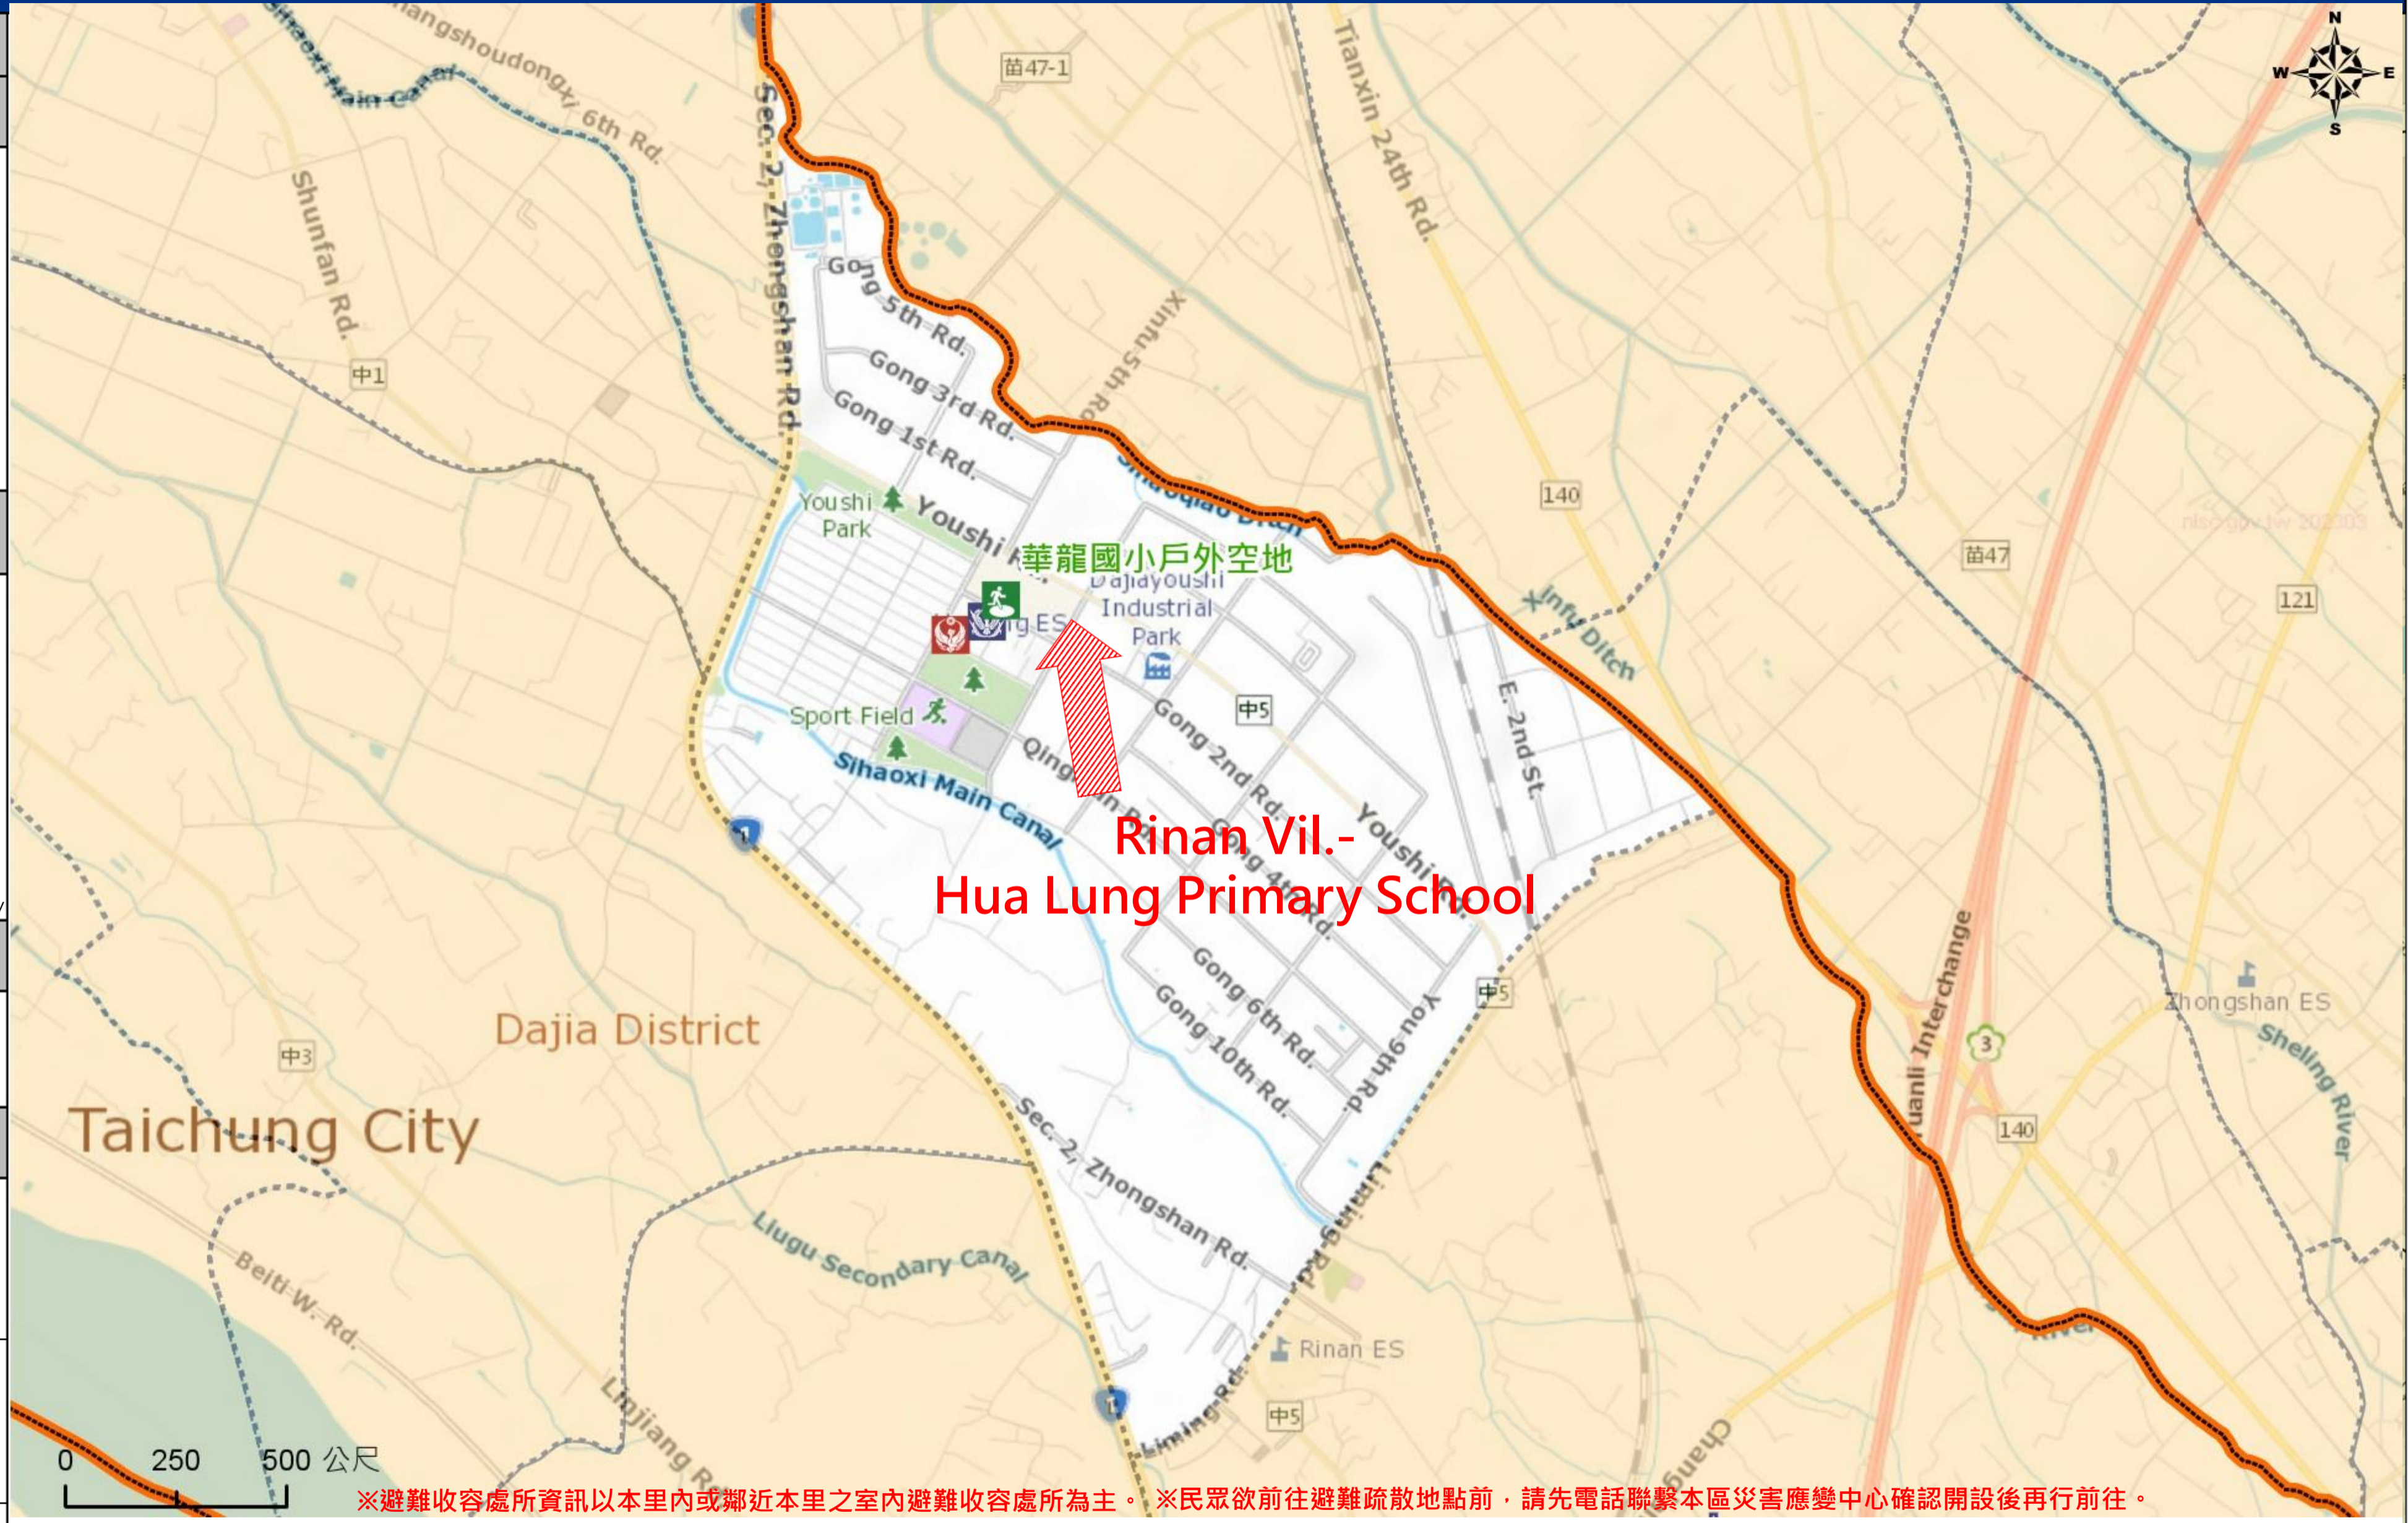

臺中市大甲區日南里簡易疏散避難地圖 Rinan Vil., Dajia District, Taichung City Simple Evacuation Map No.6601100-024

防災資訊表 Information Table
災害通報單位 Notification Unit
臺中市災害應變中心 Taichung EOC 04-23811119#567 大甲區災害應變中心 Dajia District EOC 04-26872101 警察局大甲分局 Police Department 04-26872039 消防局幼獅分隊 Fire Department 04-26810819 1999臺中市民一碼通 Citizen Helpline 1999

防災資訊網站 Emergency Information website

經濟部水利署防災資訊服務網 Water Resources Agency, Ministry of Economic Affairs https://fhy.wra.gov.tw/fhyv2/
行政院農委會土石流防災資訊網 Debris Flow Disaster Prevention Information https://246.swcb.gov.tw/
NCDR災害情資網 National Science and Technology Center for Disaster Reduction https://ceocdss.ncdr.nat.gov.tw/
臺中市政府水利局防災資訊網 Water Resources Bureau of Taichung City Government https://wrbeochi.taichung.gov.tw/TCSAFE/

緊急聯絡人 Emergency Contact person

里長 Chief of Rinan Vil.
邱大豪 CIOU, DA-HAO
電話 Tel.: (04)26816286
手機 Phone Number: 0963-012344

避難收容處所 Evacuation Shelter

名稱(Name): Hua Lung Primary School
地址(add.): No. 1, Gong 2nd Rd.
聯絡電話(Tel.): (04)26811270
容納人數(Capacity): 2702 人

名稱(Name):
地址(add.):
聯絡電話(Tel.):
容納人數(Capacity): 人

名稱(Name):
地址(add.):
聯絡電話(Tel.):
容納人數(Capacity): 人

直升機停機處 Heliport Info

名稱:
轄區分隊(電話):

大甲區區公所2023年8月製作
Made in Aug 2023 by Dajia District, Taichung City

※避難收容處所資訊以本里內或鄰近本里之室內避難收容處所為主。※民眾欲前往避難疏散地點前，請先電話聯繫本區災害應變中心確認開設後再行前往。

圖例 legend	防災 Disaster	道路 Road		設施 Facilities			界線 Administrative boundary	
		避難疏散方向 Evacuation route	一般道路 Road	省道 Provincial Road	室外避難處所 Outdoor Shelter	室內避難處所 Indoor Shelter	民生物資儲備處所 Material reserve	區行政界線 District level
	歷史淹水點位 History Flooding Point	縣道 County highway	快速道路 Expressway	醫療機構 Medical Facility	警察單位 Police Departmet	消防單位 Fire Department	里行政界線 Village level	
	歷史坡地災害 History slope point	國道 Highway	臺灣鐵路 TRA	社福機構(身障) Disabled Persons	社福機構(老人) Elderly welfare institution	社福機構(兒少) Children welfare	臺中市市民防災手冊 Taichung Citizen Disaster Prevention Guide	
		臺灣高鐵 THSR	台中捷運 TMRT	一般護理之家 Nursing Home	災害應變中心 Emergency Operation Center	直升機停機處 Heliport